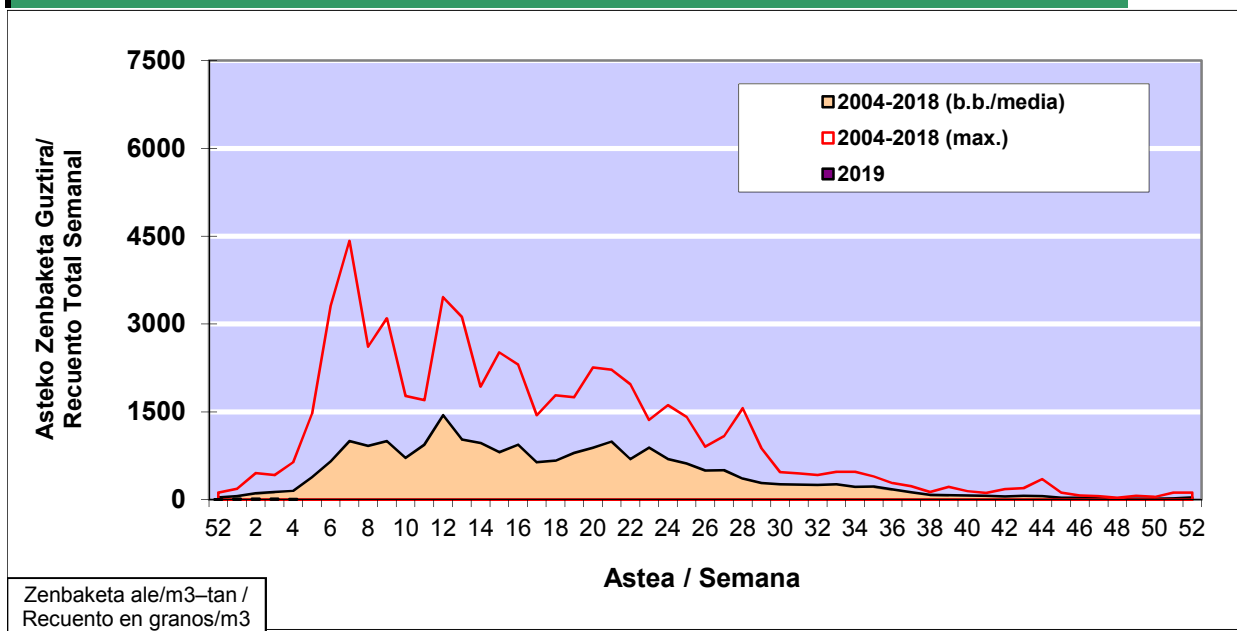

POLEN ZENBAKETA / RECUENTO DE POLEN

Osasun Sailaren Sarea / Red del Departamento de Salud

1. GAUR EGUNGO EGOERA / SITUACIÓN ACTUAL

		Astea/Semana	4
Estazioa / Estación	Bilbo- Bilbao	21/01 - 27/01	2019

Polen mota interesgarriak / Tipos polínicos de interés	Zuhaitza-Landarea / Árbol- Planta	Egoera / Situación*	Hurrengo asterako joera / Tendencia próxima semana
Cupresaceas /Taxaceas	Altzifrea-Hagina/Ciprés-Tejo	Baxua / Bajo	=
Corylus	Hurritza/Avellano	Baxua / Bajo	=
*Ebaluaketa irizpideak, "Red Española de Aerobiología"-ren arabera / Criterios de evaluación de acuerdo a la Red Española de Aerobiología			

2. ASTEKO ZENBAKETA GUZTIRA / RECUENTO TOTAL SEMANAL

Estazioa / Estación	Bilbo- Bilbao
----------------------------	----------------------

Asteko Zenbaketa Guztira / Recuento Total Semanal

3. ASTEKO ZENBAKETA / RECUESTO SEMANAL