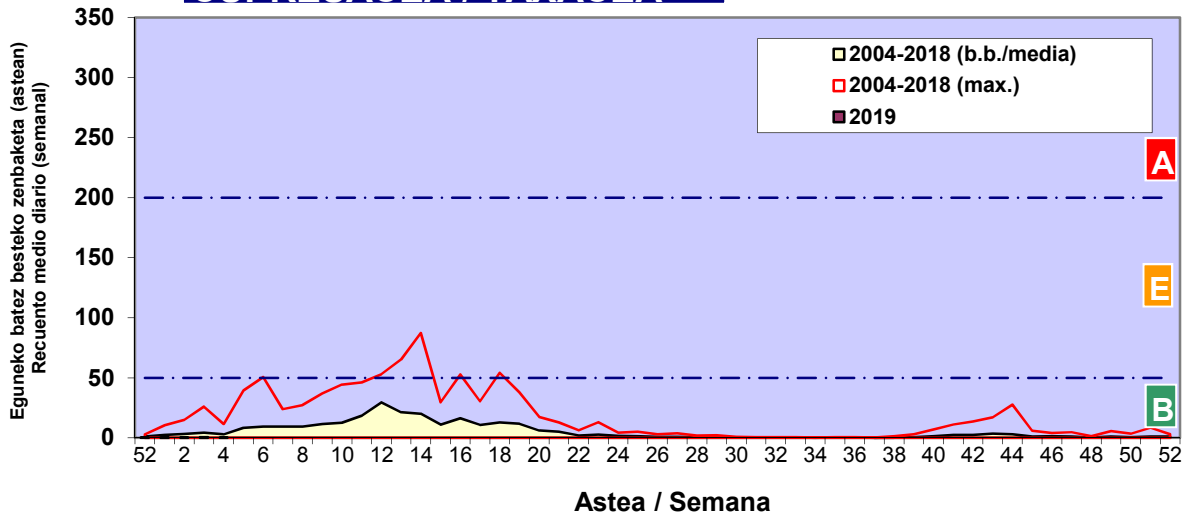

2019

Estazioa / Estación	Bilbo- Bilbao							Astea/Semana	4
Mota / Tipo	21/01/19	22/01/19	23/01/19	24/01/19	25/01/19	26/01/19	27/01/19	b.b. / media	
Acer								0	
Foeniculum								0	
Artemisia								0	
Centaurea								0	
Achillea								0	
Taraxacum								0	
Alnus								0	
Betula								0	
Corylus						2		0	
Brassica								0	
Sambucus								0	
Chenop./Ama								0	
Cupres./Taxa						2		0	
Carex								0	
Ericaceae								0	
Mercurialis								0	
Robinia								0	
Castanea								0	
Fagus								0	
Quercus								0	
Aesculus								0	
Juglans								0	
Laurus								0	
Lilium								0	
Magnolia								0	
Acacia								0	
Eucalyptus						1	1	0	
Fraxinus								0	
Ligustrum								0	
Olea								0	
Pinus		1			1	1	1	1	
Cedrus								0	
Plantago								0	
Platanus								0	
Gramineae					1			0	
Rosacea								0	
Rumex								0	
Rhamnus								0	
Populus								0	
Salix								0	
Tamarix								0	
Tilia								0	
Celtis								0	
Ulmus								0	
Urticaceae								0	
Besterik/Otros								0	
Esp. Alternaria								0	
Guztira /Total	0	1	0	0	2	6	2	11	

Zenbaketa ale/m3 – tan /
Recuento en granos/m3

Altua/Alto
 Ertaina/Medio
 Baxua/Bajo

4. POLEN MOTA INTERESGARRIAK / TIPOS POLÍNICOS DE INTERÉS

Estazioa / Estación **Bilbo- Bilbao**

- Altua/Alto
- Ertaina/Medio
- Baxua/Bajo

CUPRESACEA / TAXACEA

CORYLUS

Zenbaketa ale/m³ – tan /
Recuento en granos/m³