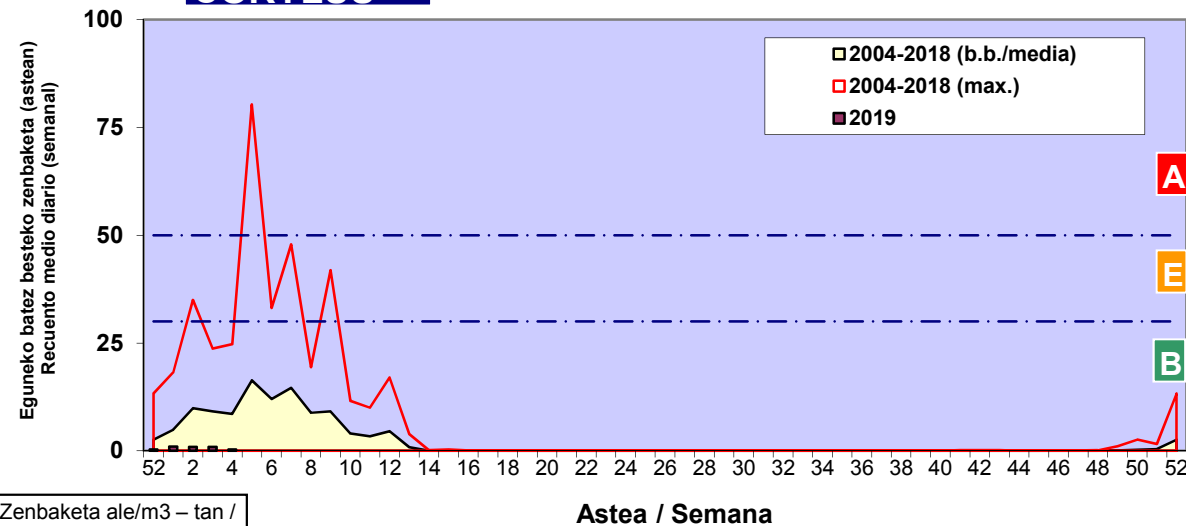

2019

Estazioa / Estación	Bilbo- Bilbao							Astea/Semana	4
Mota / Tipo	21/01/19	22/01/19	23/01/19	24/01/19	25/01/19	26/01/19	27/01/19	b.b. / media	
Acer								0	
Foeniculum								0	
Artemisia								0	
Centaurea								0	
Achillea								0	
Taraxacum								0	
Alnus								0	
Betula								0	
Corylus						2		0	
Brassica								0	
Sambucus								0	
Chenop./Ama								0	
Cupres./Taxa						2		0	
Carex								0	
Ericaceae								0	
Mercurialis								0	
Robinia								0	
Castanea								0	
Fagus								0	
Quercus								0	
Aesculus								0	
Juglans								0	
Laurus								0	
Lilium								0	
Magnolia								0	
Acacia								0	
Eucalyptus						1	1	0	
Fraxinus								0	
Ligustrum								0	
Olea								0	
Pinus		1			1	1	1	1	
Cedrus								0	
Plantago								0	
Platanus								0	
Gramineae					1			0	
Rosacea								0	
Rumex								0	
Rhamnus								0	
Populus								0	
Salix								0	
Tamarix								0	
Tilia								0	
Celtis								0	
Ulmus								0	
Urticaceae								0	
Besterik/Otros								0	
Esp. Alternaria								0	
Guztira /Total	0	1	0	0	2	6	2	11	

Zenbaketa ale/m3 – tan /
Recuento en granos/m3

Altua/Alto
 Ertaina/Medio
 Baxua/Bajo

4. POLEN MOTA INTERESGARRIAK / TIPOS POLÍNICOS DE INTERÉS

Estazioa / Estación **Bilbo- Bilbao**

- Altua/Alto
- Ertaina/Medio
- Baxua/Bajo

CUPRESACEA / TAXACEA

CORYLUS

Zenbaketa ale/m³ – tan /
Recuento en granos/m³