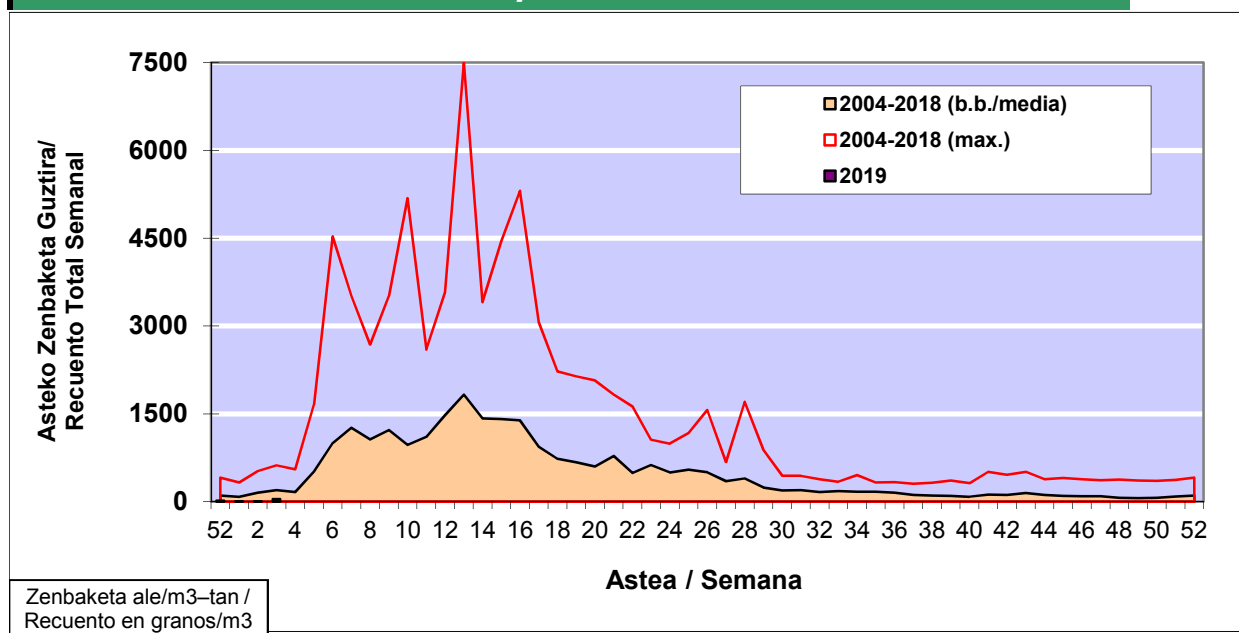

### 1. GAUR EGUNGO EGOERA / SITUACIÓN ACTUAL

		<b>Astea/Semana</b>	<b>3</b>
<b>Estazioa / Estación</b>	<b>Donostia- San Sebastián</b>	<b>14/01 - 20/01</b>	<b>2019</b>

Polen mota interesgarriak / Tipos polínicos de interés	Zuhaitza-Landarea / Árbol- Planta	Egoera / Situación*	Hurrengo asterako joera / Tendencia próxima semana
<b>Cupresaceas /Taxaceas</b>	Altzifrea-Hagina/Ciprés-Tejo	<b>Baxua / Bajo</b>	=
<b>Corylus</b>	Hurritza/Avellano	<b>Baxua / Bajo</b>	=
*Ebaluaketa irizpideak, "Red Española de Aerobiología"-ren arabera / Criterios de evaluación de acuerdo a la Red Española de Aerobiología			

### 2. ASTEKO ZENBAKETA GUZTIRA / RECuento TOTAL SEMANAL

<b>Estazioa / Estación</b>	<b>Donostia- San Sebastián</b>
----------------------------	--------------------------------

#### Asteako Zenbaketa Guztira / Recuento Total Semanal