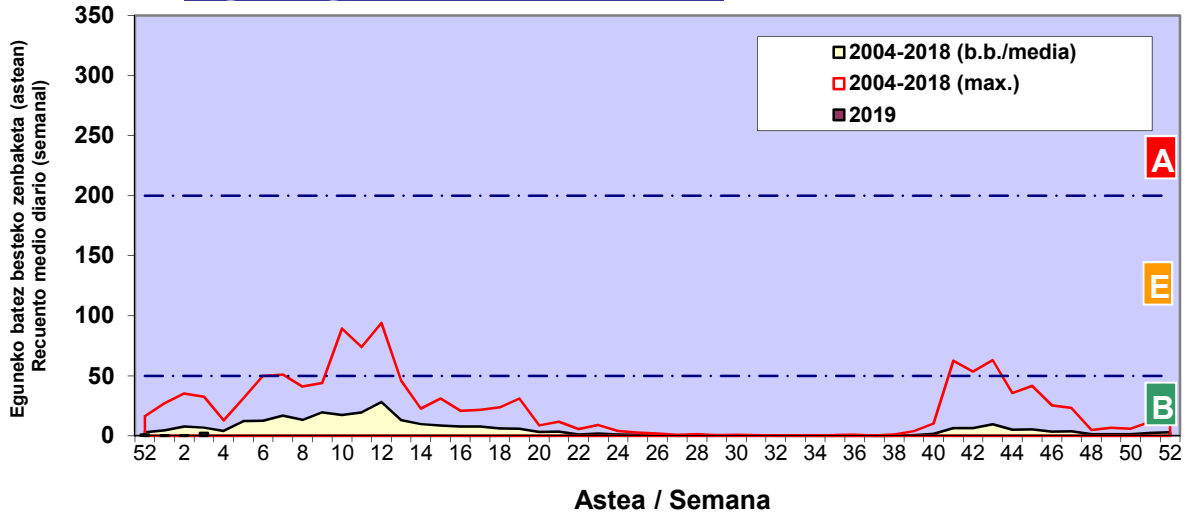

## 3. ASTEKO ZENBAKETA / RECUESTO SEMANAL

2019

Estazioa / Estación	Donostia- San Sebastián						Astea/Semana	3
Mota / Tipo	Al / L	As / M	Az / X	Og / J	Or / V	Lr / S	Ig / D	b.b. / media
	14/01/19	15/01/19	16/01/19	17/01/19	18/01/19	19/01/19	20/01/19	
Acer								0
Foeniculum								0
Artemisia								0
Centaurea								0
Achillea								0
Taraxacum								0
Alnus								0
Betula								0
Corylus	1	7	6			8		3
Brassica								0
Sambucus								0
Chenop./Ama								0
Cupres./Taxa	2	7	4			4		2
Carex								0
Ericaceae								0
Mercurialis		1						0
Robinia								0
Castanea								0
Fagus								0
Quercus								0
Aesculus								0
Juglans								0
Laurus								0
Lilium								0
Magnolia								0
Acacia								0
Eucalyptus								0
Fraxinus								0
Ligustrum								0
Olea								0
Pinus		2						0
Cedrus								0
Plantago						1		0
Platanus								0
Gramineae						2		0
Rosacea								0
Rumex								0
Rhamnus								0
Populus								0
Salix								0
Tamarix								0
Tilia								0
Celtis								0
Ulmus								0
Urticaceae								0
Besterik/Otros			1			1		0
Esp. Alternaria								0
<b>Guztira /Total</b>	<b>3</b>	<b>17</b>	<b>11</b>	<b>0</b>	<b>0</b>	<b>16</b>	<b>0</b>	<b>47</b>

Zenbaketa ale/m3 – tan /  
Recuento en granos/m3

■ Altua/Alto  
■ Ertaina/Medio  
■ Baxua/Bajo

4. POLEN MOTA INTERESGARRIAK / TIPOS POLÍNICOS DE INTERÉS

Estazioa / Estación Donostia- San Sebastián

- Altua/Alto
- Ertaina/Medio
- Baxua/Bajo

**CUPRESACEA / TAXACEA**

**CORYLUS**

Zenbaketa ale/m<sup>3</sup> – tan /  
Recuento en granos/m<sup>3</sup>