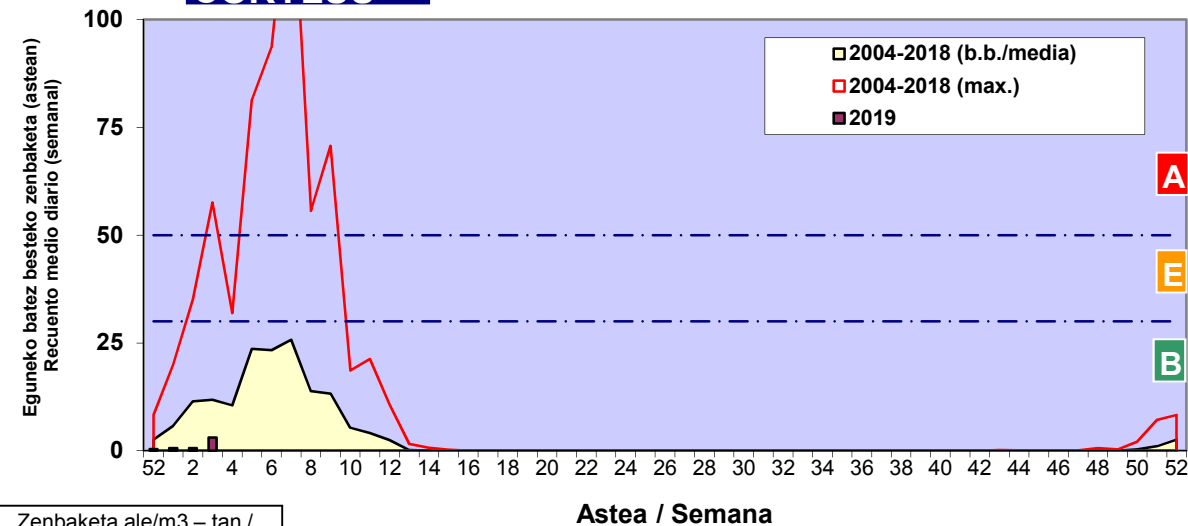

## 3. ASTEKO ZENBAKETA / RECUESTO SEMANAL

2019

Estazioa / Estación	Donostia- San Sebastián						Astea/Semana	3
Mota / Tipo	Al / L	As / M	Az / X	Og / J	Or / V	Lr / S	Ig / D	b.b. / media
	14/01/19	15/01/19	16/01/19	17/01/19	18/01/19	19/01/19	20/01/19	
Acer								0
Foeniculum								0
Artemisia								0
Centaurea								0
Achillea								0
Taraxacum								0
Alnus								0
Betula								0
Corylus	1	7	6			8		3
Brassica								0
Sambucus								0
Chenop./Ama								0
Cupres./Taxa	2	7	4			4		2
Carex								0
Ericaceae								0
Mercurialis		1						0
Robinia								0
Castanea								0
Fagus								0
Quercus								0
Aesculus								0
Juglans								0
Laurus								0
Lilium								0
Magnolia								0
Acacia								0
Eucalyptus								0
Fraxinus								0
Ligustrum								0
Olea								0
Pinus		2						0
Cedrus								0
Plantago						1		0
Platanus								0
Gramineae						2		0
Rosacea								0
Rumex								0
Rhamnus								0
Populus								0
Salix								0
Tamarix								0
Tilia								0
Celtis								0
Ulmus								0
Urticaceae								0
Besterik/Otros			1			1		0
Esp. Alternaria								0
<b>Guztira /Total</b>	<b>3</b>	<b>17</b>	<b>11</b>	<b>0</b>	<b>0</b>	<b>16</b>	<b>0</b>	<b>47</b>

Zenbaketa ale/m3 – tan /  
Recuento en granos/m3

■ Altua/Alto  
■ Ertaina/Medio  
■ Baxua/Bajo

4. POLEN MOTA INTERESGARRIAK / TIPOS POLÍNICOS DE INTERÉS

Estazioa / Estación Donostia- San Sebastián

- Altua/Alto
- Ertaina/Medio
- Baxua/Bajo

**CUPRESACEA / TAXACEA**

**CORYLUS**

Zenbaketa ale/m<sup>3</sup> – tan /  
Recuento en granos/m<sup>3</sup>