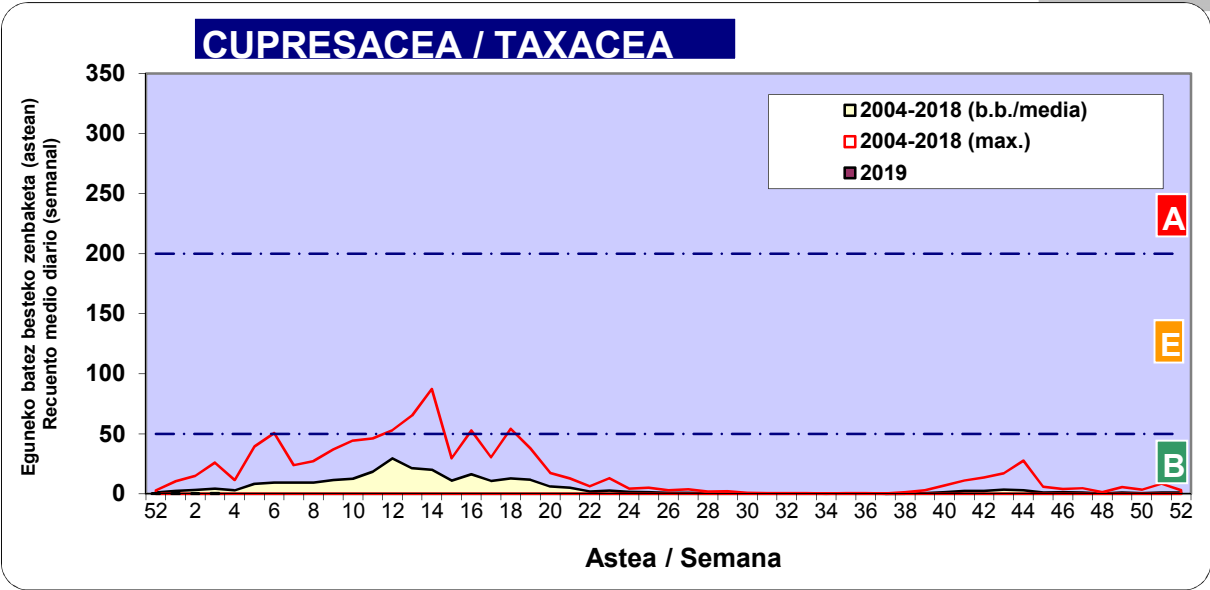

2019

Estazioa / Estación	Bilbo- Bilbao							Astea/Semana	3
Mota / Tipo	Al / L	As / M	Az / X	Og / J	Or / V	Lr / S	Ig / D	b.b. / media	
	14/01/19	15/01/19	16/01/19	17/01/19	18/01/19	19/01/19	20/01/19		
Acer								0	
Foeniculum								0	
Artemisia								0	
Centaurea								0	
Achillea								0	
Taraxacum								0	
Alnus				1				0	
Betula								0	
Corylus				1	1	4		1	
Brassica								0	
Sambucus								0	
Chenop./Ama								0	
Cupres./Taxa		1		1	1	1		1	
Carex								0	
Ericaceae								0	
Mercurialis							1	0	
Robinia								0	
Castanea								0	
Fagus								0	
Quercus								0	
Aesculus								0	
Juglans								0	
Laurus								0	
Lilium								0	
Magnolia								0	
Acacia								0	
Eucalyptus				1				0	
Fraxinus								0	
Ligustrum								0	
Olea								0	
Pinus			1		1			0	
Cedrus								0	
Plantago								0	
Platanus								0	
Gramineae								0	
Rosacea								0	
Rumex								0	
Rhamnus								0	
Populus								0	
Salix								0	
Tamarix								0	
Tilia								0	
Celtis								0	
Ulmus								0	
Urticaceae						2		0	
Besterik/Otros				1				0	
Esp. Alternaria				1	1			0	
Guztira /Total	0	1	1	5	3	7	1	18	

Zenbaketa ale/m3 – tan /
Recuento en granos/m3

Altua/Alto
 Ertaina/Medio
 Baxua/Bajo

4. POLEN MOTA INTERESGARRIAK / TIPOS POLÍNICOS DE INTERÉS

Estazioa / Estación **Bilbo- Bilbao**

- Altua/Alto
- Ertaina/Medio
- Baxua/Bajo

Zenbaketa ale/m³ – tan /
Recuento en granos/m³