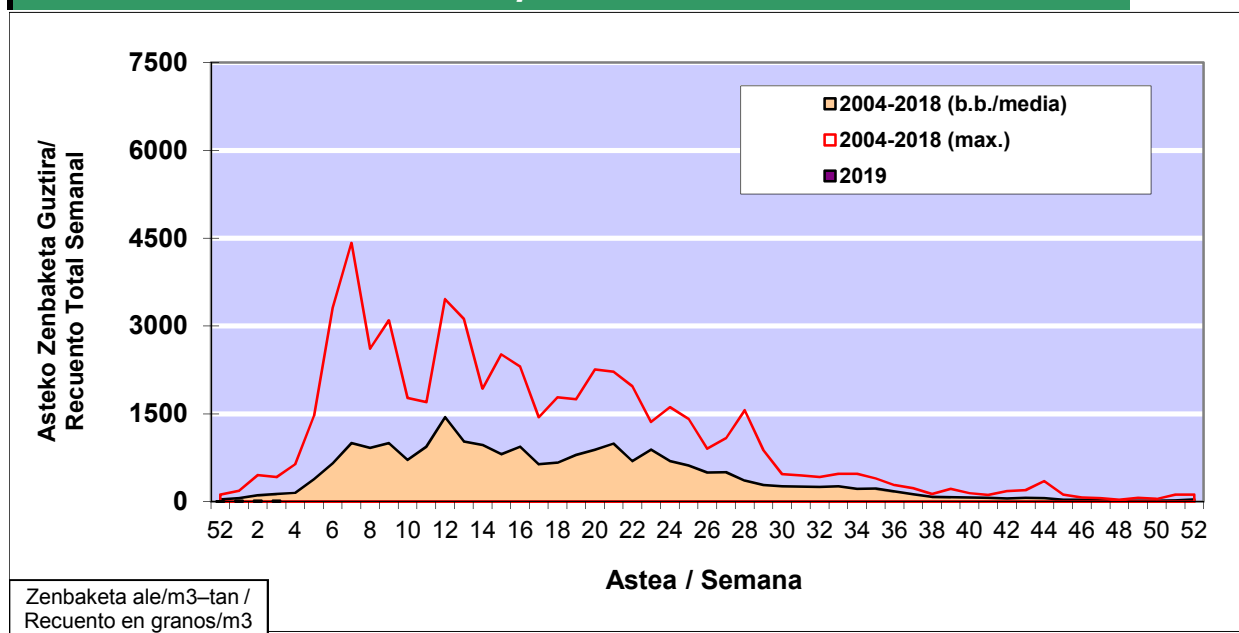

POLEN ZENBAKETA / RECuento DE POLEN

Osasun Sailaren Sarea / Red del Departamento de Salud

1. GAUR EGUNGO EGOERA / SITUACIÓN ACTUAL

		Astea/Semana	3
Estazioa / Estación	Bilbo- Bilbao	14/01 - 20/01	2019

Polen mota interesgarriak / Tipos polínicos de interés	Zuhaitza-Landarea / Árbol- Planta	Egoera / Situación*	Hurrengo asterako joera / Tendencia próxima semana
Cupresaceas /Taxaceas	Altzifrea-Hagina/Ciprés-Tejo	Baxua / Bajo	=
Corylus	Hurritza/Avellano	Baxua / Bajo	=
*Ebaluaketa irizpideak, "Red Española de Aerobiología"-ren arabera / Criterios de evaluación de acuerdo a la Red Española de Aerobiología			

2. ASTEKO ZENBAKETA GUZTIRA / RECuento TOTAL SEMANAL

Estazioa / Estación	Bilbo- Bilbao
----------------------------	----------------------

Asteko Zenbaketa Guztira / Recuento Total Semanal

3. ASTEKO ZENBAKETA / RECUESTO SEMANAL