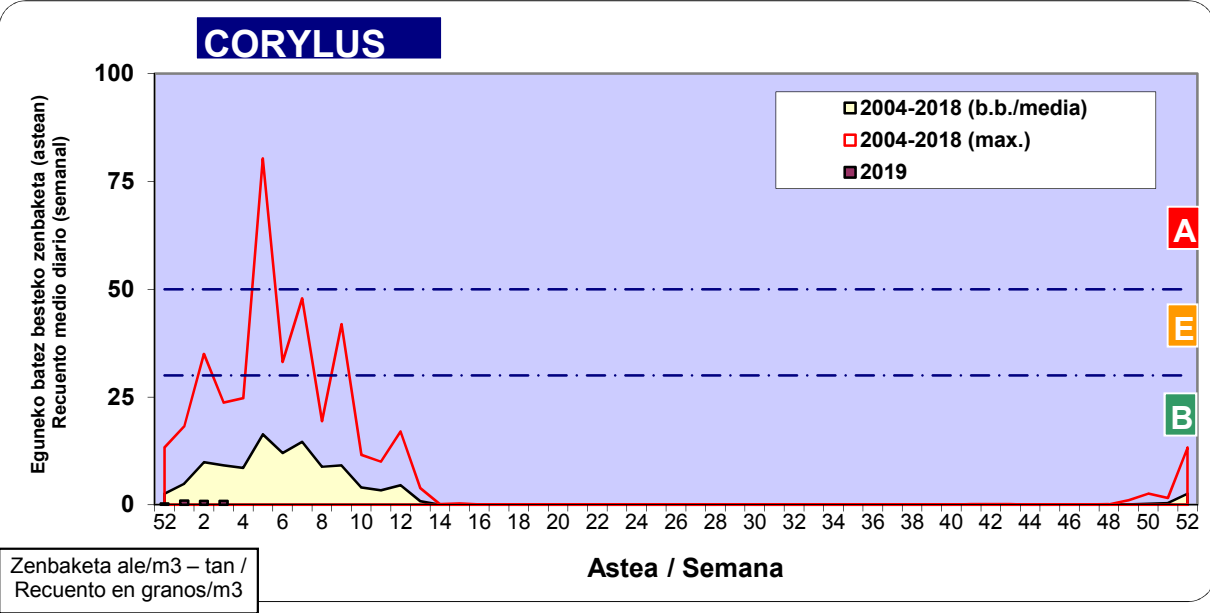

2019

Estazioa / Estación	Bilbo- Bilbao							Astea/Semana	3
Mota / Tipo	Al / L	As / M	Az / X	Og / J	Or / V	Lr / S	Ig / D	b.b. / media	
	14/01/19	15/01/19	16/01/19	17/01/19	18/01/19	19/01/19	20/01/19		
Acer								0	
Foeniculum								0	
Artemisia								0	
Centaurea								0	
Achillea								0	
Taraxacum								0	
Alnus				1				0	
Betula								0	
Corylus				1	1	4		1	
Brassica								0	
Sambucus								0	
Chenop./Ama								0	
Cupres./Taxa		1		1	1	1		1	
Carex								0	
Ericaceae								0	
Mercurialis							1	0	
Robinia								0	
Castanea								0	
Fagus								0	
Quercus								0	
Aesculus								0	
Juglans								0	
Laurus								0	
Lilium								0	
Magnolia								0	
Acacia								0	
Eucalyptus				1				0	
Fraxinus								0	
Ligustrum								0	
Olea								0	
Pinus			1		1			0	
Cedrus								0	
Plantago								0	
Platanus								0	
Gramineae								0	
Rosacea								0	
Rumex								0	
Rhamnus								0	
Populus								0	
Salix								0	
Tamarix								0	
Tilia								0	
Celtis								0	
Ulmus								0	
Urticaceae						2		0	
Besterik/Otros				1				0	
Esp. Alternaria				1	1			0	
Guztira /Total	0	1	1	5	3	7	1	18	

Zenbaketa ale/m3 – tan /
Recuento en granos/m3

Altua/Alto
 Ertaina/Medio
 Baxua/Bajo

4. POLEN MOTA INTERESGARRIAK / TIPOS POLÍNICOS DE INTERÉS

Estazioa / Estación **Bilbo- Bilbao**

- Altua/Alto
- Ertaina/Medio
- Baxua/Bajo