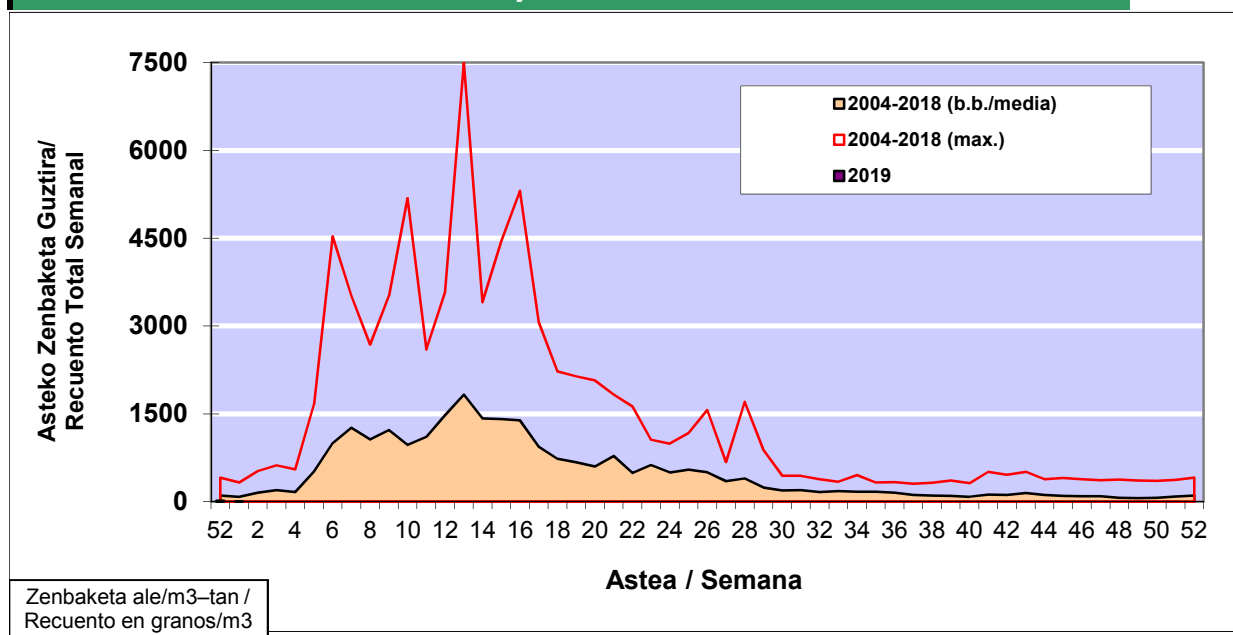

POLEN ZENBAKETA / RECUENTO DE POLEN

Osasun Sailaren Sarea / Red del Departamento de Salud

1. GAUR EGUNGO EGOERA / SITUACIÓN ACTUAL

		Astea/Semana	1
Estazioa / Estación	Donostia- San Sebastián	31/12 - 06/01	2019

Polen mota interesgarriak / Tipos polínicos de interés	Zuhaitza-Landarea / Árbol- Planta	Egoera / Situación*	Hurrengo asterako joera / Tendencia próxima semana
Cupresaceas /Taxaceas	Altzifrea-Hagina/Ciprés-Tejo	Baxua / Bajo	=
Corylus	Hurritza/Avellano	Baxua / Bajo	=
*Ebaluaketa irizpideak, "Red Española de Aerobiología"-ren arabera / Criterios de evaluación de acuerdo a la Red Española de Aerobiología			

2. ASTEKO ZENBAKETA GUZTIRA / RECUENTO TOTAL SEMANAL

Estazioa / Estación	Donostia- San Sebastián

Asteako Zenbaketa Guztira / Recuento Total Semanal