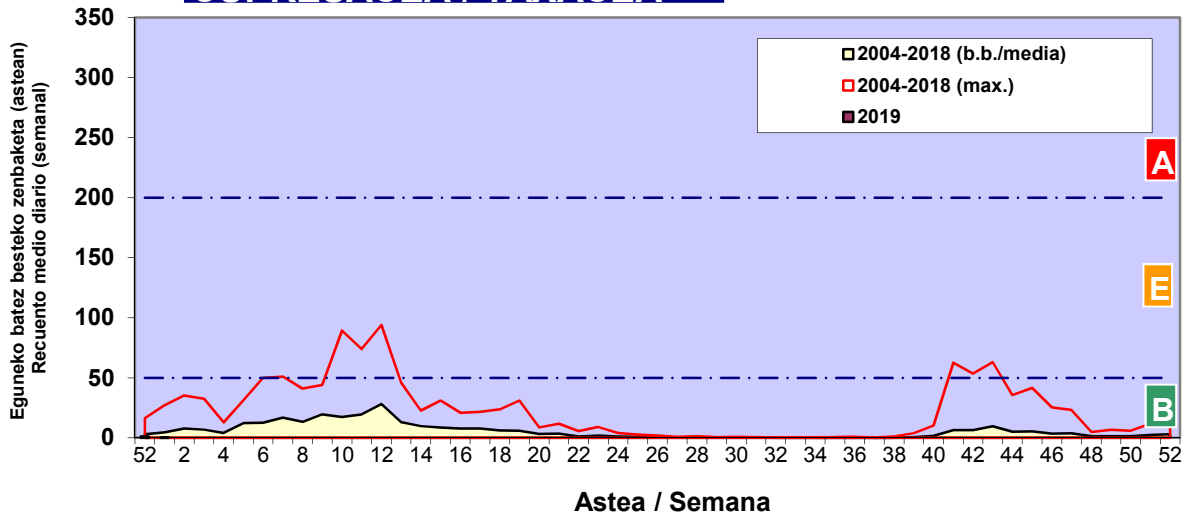

3. ASTEKO ZENBAKETA / RECUESTO SEMANAL

2019

Estazioa / Estación	Donostia- San Sebastián						Astea/Semana	1
Mota / Tipo	31/12/18	1/01/19	2/01/19	3/01/19	4/01/19	5/01/19	6/01/19	b.b. / media
Acer								0
Foeniculum								0
Artemisia								0
Centaurea								0
Achillea								0
Taraxacum								0
Alnus								0
Betula								0
Corylus	1		1	2				1
Brassica								0
Sambucus								0
Chenop./Ama								0
Cupres./Taxa	1							0
Carex								0
Ericaceae								0
Mercurialis								0
Robinia								0
Castanea								0
Fagus								0
Quercus								0
Aesculus								0
Juglans								0
Laurus								0
Lilium								0
Magnolia								0
Acacia								0
Eucalyptus								0
Fraxinus								0
Ligustrum								0
Olea								0
Pinus								0
Cedrus								0
Plantago								0
Platanus								0
Gramineae								0
Rosacea								0
Rumex								0
Rhamnus								0
Populus								0
Salix								0
Tamarix								0
Tilia								0
Celtis								0
Ulmus								0
Urticaceae				1	1		1	0
Besterik/Otros								0
Esp. Alternaria		1						0
Guztira /Total	2	0	1	3	1	0	1	8

Zenbaketa ale/m3 – tan /
Recuento en granos/m3

■ Altua/Alto
■ Ertaina/Medio
■ Baxua/Bajo

4. POLEN MOTA INTERESGARRIAK / TIPOS POLÍNICOS DE INTERÉS

Estazioa / Estación Donostia- San Sebastián

- Altua/Alto
- Ertaina/Medio
- Baxua/Bajo

CUPRESACEA / TAXACEA

CORYLUS

Zenbaketa ale/m³ – tan /
Recuento en granos/m³