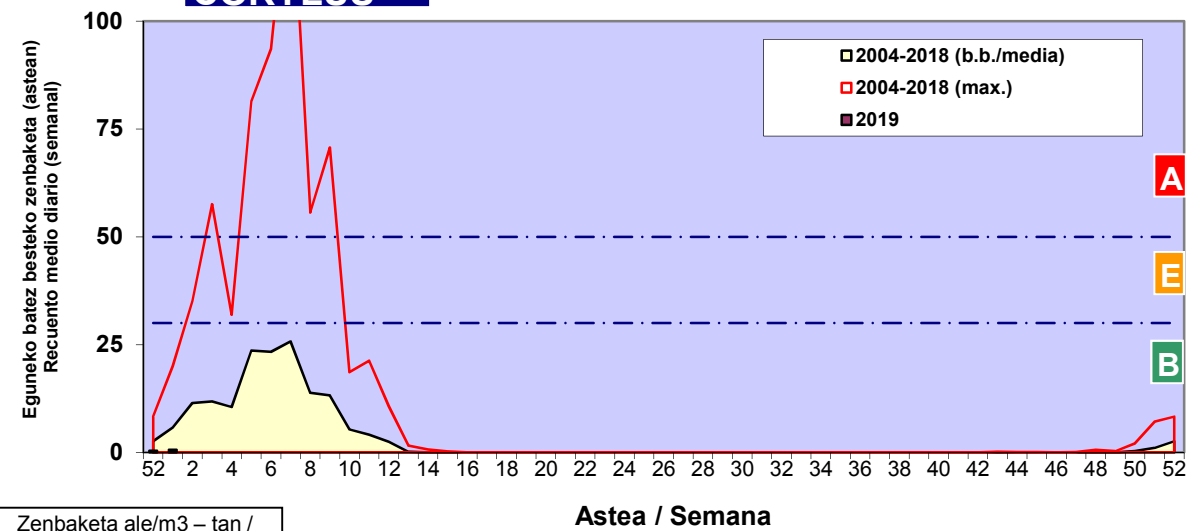

3. ASTEKO ZENBAKETA / RECUESTO SEMANAL

2019

Estazioa / Estación	Donostia- San Sebastián						Astea/Semana	1
Mota / Tipo	31/12/18	1/01/19	2/01/19	3/01/19	4/01/19	5/01/19	6/01/19	b.b. / media
Acer								0
Foeniculum								0
Artemisia								0
Centaurea								0
Achillea								0
Taraxacum								0
Alnus								0
Betula								0
Corylus	1		1	2				1
Brassica								0
Sambucus								0
Chenop./Ama								0
Cupres./Taxa	1							0
Carex								0
Ericaceae								0
Mercurialis								0
Robinia								0
Castanea								0
Fagus								0
Quercus								0
Aesculus								0
Juglans								0
Laurus								0
Lilium								0
Magnolia								0
Acacia								0
Eucalyptus								0
Fraxinus								0
Ligustrum								0
Olea								0
Pinus								0
Cedrus								0
Plantago								0
Platanus								0
Gramineae								0
Rosacea								0
Rumex								0
Rhamnus								0
Populus								0
Salix								0
Tamarix								0
Tilia								0
Celtis								0
Ulmus								0
Urticaceae				1	1		1	0
Besterik/Otros								0
Esp. Alternaria		1						0
Guztira /Total	2	0	1	3	1	0	1	8

Zenbaketa ale/m3 – tan /
Recuento en granos/m3

■ Altua/Alto
■ Ertaina/Medio
■ Baxua/Bajo

4. POLEN MOTA INTERESGARRIAK / TIPOS POLÍNICOS DE INTERÉS

Estazioa / Estación Donostia- San Sebastián

- Altua/Alto
- Ertaina/Medio
- Baxua/Bajo

CUPRESACEA / TAXACEA

CORYLUS

Zenbaketa ale/m³ – tan /
Recuento en granos/m³