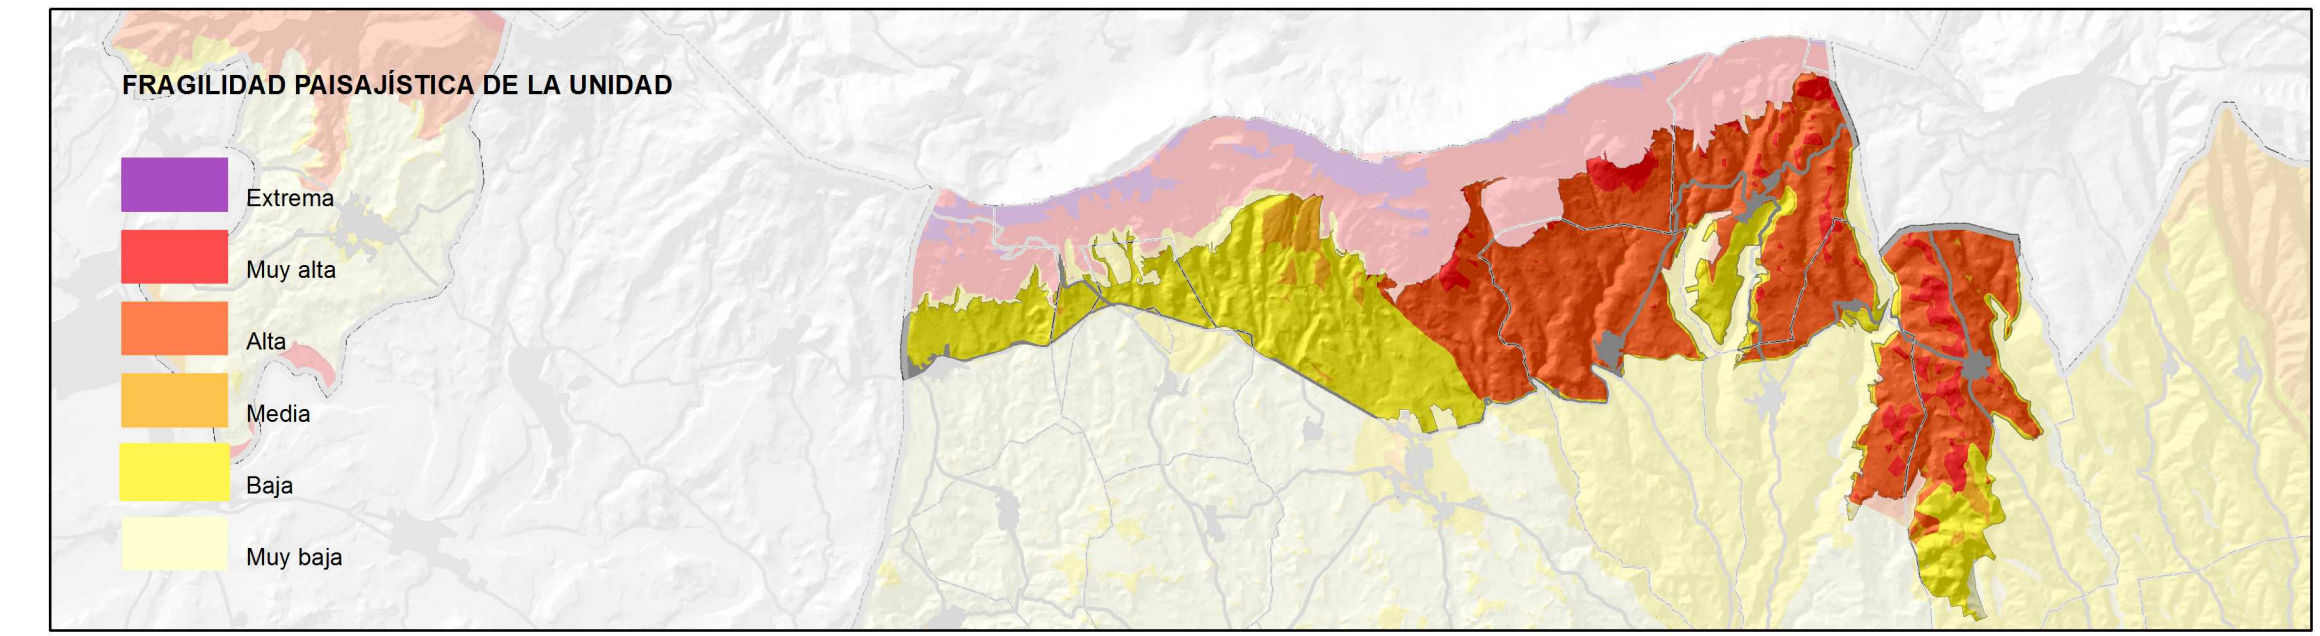

COMUNIDAD FORAL DE NAVARRA

EUSKO JAILARITZA GOBIERNO VASCO

INSTRUMENTO TERRITORIAL DE PLANIFICACIÓN DEL MEDIO AMBIENTE, ALIMENTACIÓN Y PESCA

Euskadiko Paisaia Paisaje de Euskadi

PAISAIAREN KATALOGOEA ARABARAKO ERRIOXA CATALOGO DEL PAISAJE LAGUARDIA (RIOJA ALAVESA)

AZAROAREN 2011 NOVIEMBRE

EVALUACIÓN DE LAS UNIDADES DE PAISAJE UNIDAD 2. ESTEPA CEREALISTA DE LA SONSIERRA

Eskala 1:20.000 Escala

MELISSA

Sistema de referencia: ETRS89