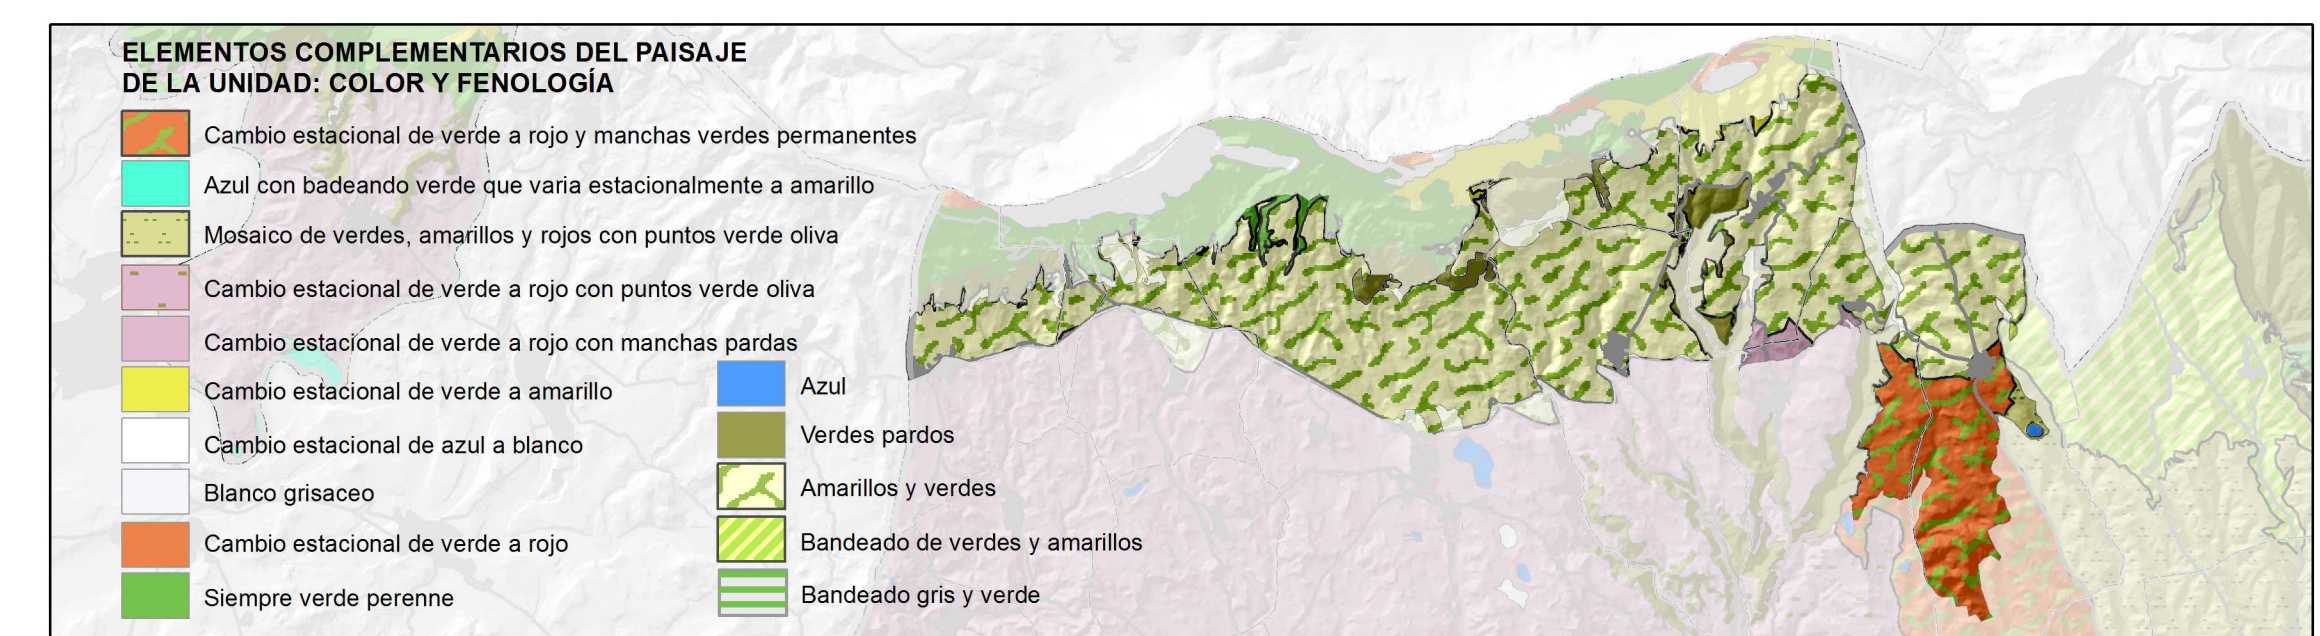

COMUNIDAD FORAL DE NAVARRA

EUSKO JAILARITZA GOBIERNO VASCO

INSTRUMENTO TERRITORIAL DE PLANIFICACIÓN DEL MEDIO AMBIENTE, ALIMENTACIÓN Y PESCA

Euskadiko Paisaia Paisaje de Euskadi

PAISAIAREN KATALOGOEA ARABARAKO ERRIOXA CATALOGO DEL PAISAJE LAGUARDIA (RIOJA ALAVESA)

AZAROAREN 2011 NOVIEMBRE

EVALUACIÓN DE LAS UNIDADES DE PAISAJE UNIDAD 2. ESTEPA CEREALISTA DE LA SONSIERRA

Eskala 1:20.000 Escala

MELISSA

Sistema de referencia: ETRS89