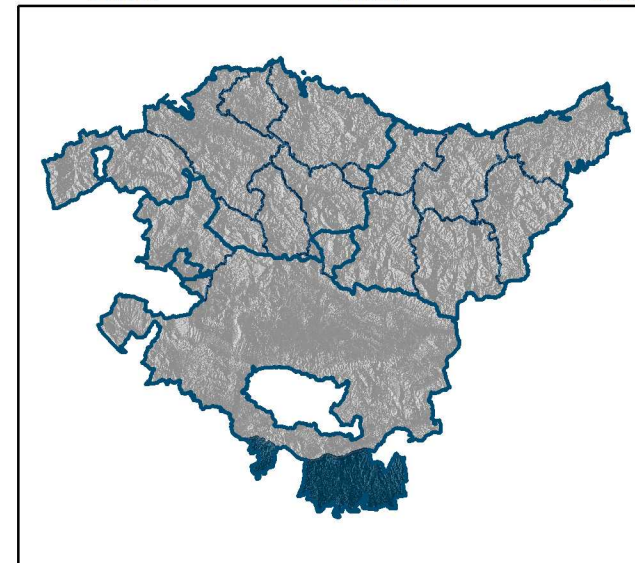

NULA (No visible desde ningún lugar relevante)  
 MEDIA (Visible desde pocos lugares relevantes)  
 ALTA (Visible desde muchos lugares relevantes)  
 MUY ALTA (Visible desde la práctica totalidad de los lugares)

**VÍAS DE COMUNICACIÓN**

Red general de conectividad exterior  
 Red de accesibilidad local  
 Camino rural

**ELEMENTOS Y VALORES ANTRÓPICOS**

Núcleo de población compacto  
Estructura de poblamiento medieval  
 Huerto junto al núcleo de población

Ermita  
 Ruina de la Alta Edad Media  
 Bodega de elevado interés arquitectónico  
 Bodega con posibilidad de visita  
 Fiesta de San Vicente y San Anastasio  
 Casas palacio  
 Iglesias y ermitas dentro de los núcleos

**EVALUACIÓN DE LAS UNIDADES DE PAISAJE**

**UNIDAD 12. NÚCLEO Y PERIURBANO DE LABASTIDA**

Eskala 1:15.000 Escala

Sistema de referencia: ETRS89