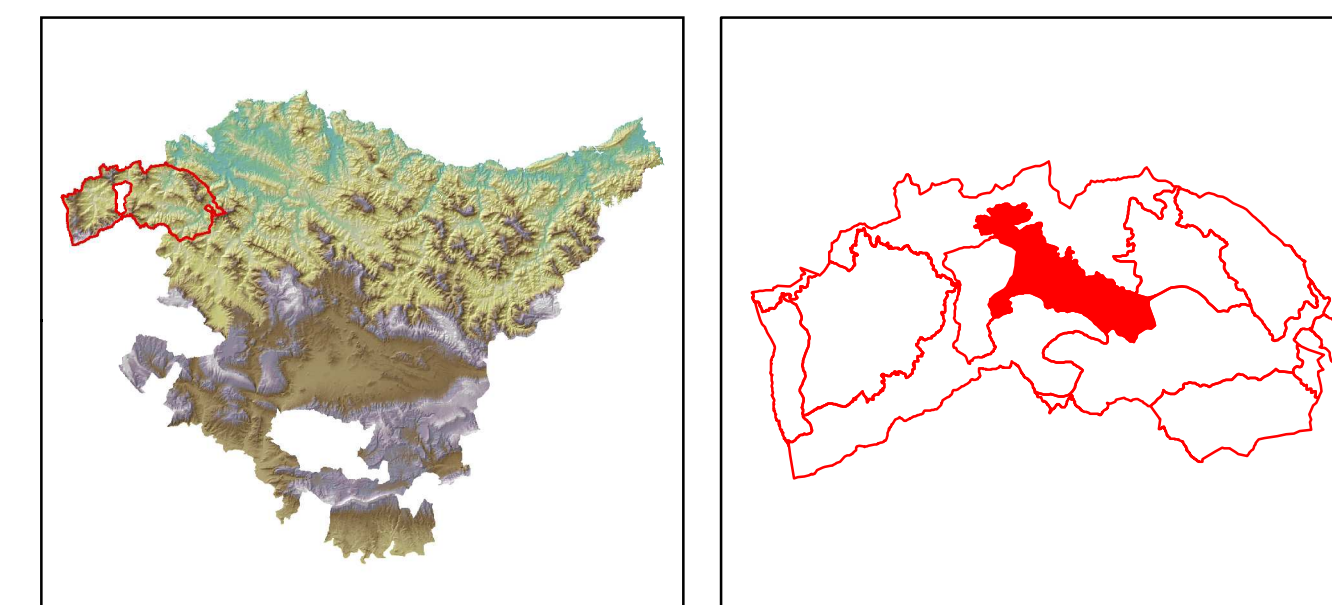

Información técnica

Base topográfica: 1:5.000 BTA (Base Topográfica Amortizada) en formato Shapefile. Autor: Gobierno Vasco.

Proyección Universal Transversal de Mercator (UTM), UTM 30, zona aljofar de SCRSO, ETRS89.

Origen altitud: Nivel medio del Mar Mediterráneo en Alicante.

Origen latitud: Meridiano de Greenwich.

Intervalos de curvas de nivel: 20 m.

0 0,25 0,5 1 1,5 2 Kilómetro

Escala 1:15.000 Eskala

EREMU FUNZIONALEKO PAISAIA KATALOGO