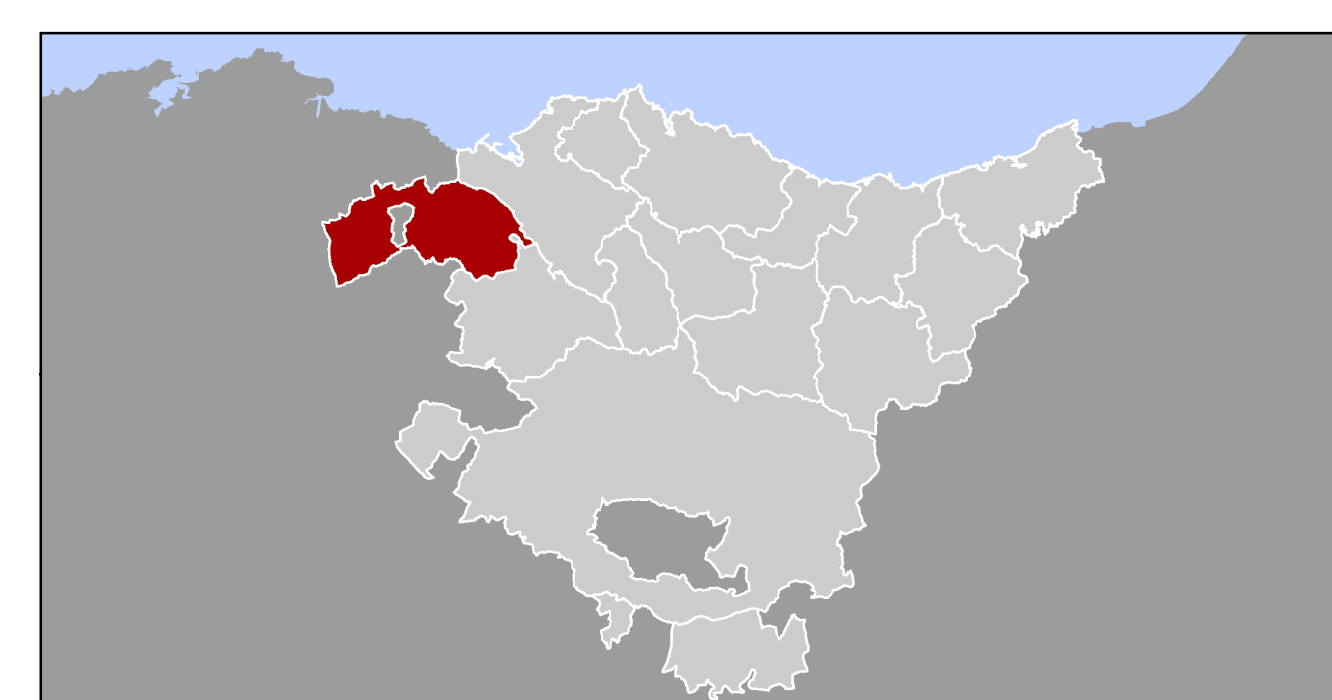

2 ETAPA: Paisaieren Kalitatearen Inguruko Helburuak, Neurriak eta Aderazteak

ETAPA 2: Objetivos de Calidad Paisajística, Medidas e Indicadores

V MAPA: PAISAIA UNITATEREN HELBURUAK

MAPA V. OBJETIVOS DE UNIDADES DEL PAISAJE

ESCALA 1:15.000 ESKALA

UP 7. TRUCIOS - ARTZENTALES - OTXARAN

idom

2012ko Apirila
Abril 2012