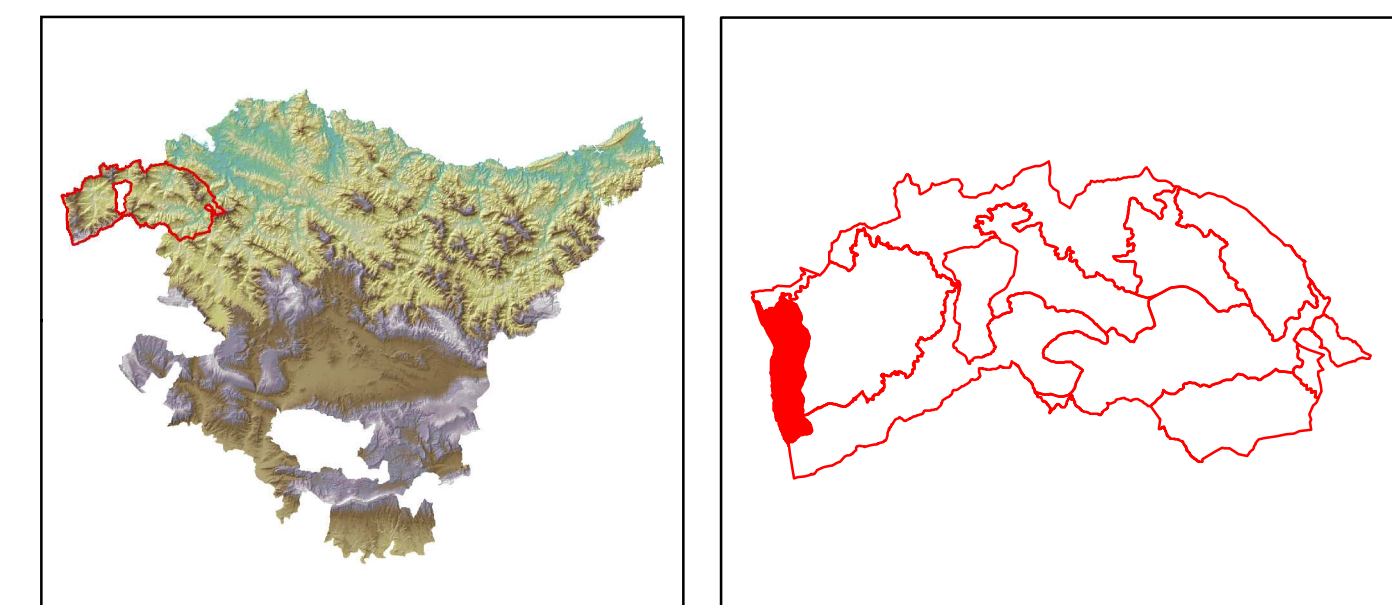

Información técnica

Base topográfica: 1:5.000 BTA (Base Topográfica Amortizada) en formato Shapefile. Autor: Gobierno Vasco.

Proyección Universal Transversal de Mercator (UTM), UTM 30, zona europea SCRSO, ETRS89.

Origen altitud: Nivel medio del Mar Mediterráneo en Alicante.

Origen latitud: Meridiano de Greenwich.

Intervalos de curvas de nivel: 20 m.

0 0,25 0,5 1 1,5 2 Kilómetros

Escala 1:15.000 Escala

EREMU FUNTZIONALEKO PAISAIA KATALOGOA
BALMASEDA - ZALLA (ENCARTACIONES)
CATÁLOGO DEL PAISAJE DEL ÁREA FUNCIONAL