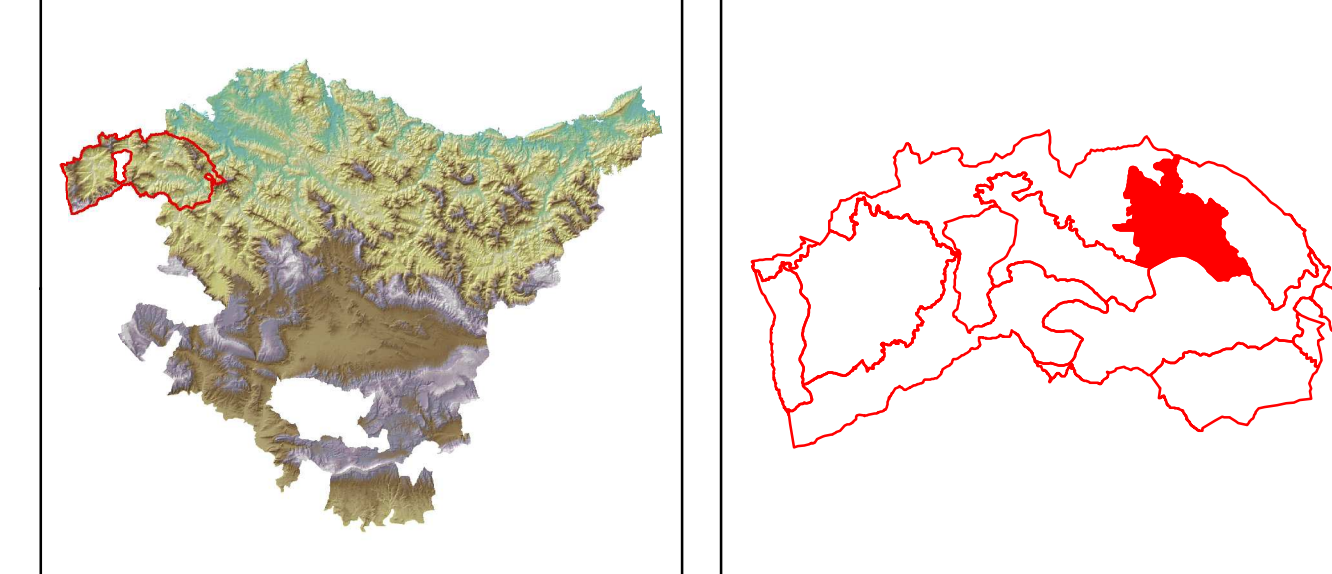

Información técnica

Base topográfica: 1:5.000 BTA (Base Topográfica Amortizada) en formato Shapefile. Autor: Gobierno Vasco.

Proyección Universal Transversal de Mercator (UTM), UTM 30, zona europea SCRSO, ETRS89.

Origen altitud: Nivel medio del Mar Mediterráneo en Alicante.

Origen latitud: Meridiano de Greenwich.

Intervalos de curvas de nivel: 20 m.

0 0,25 0,5 1 1,5 2 Kilómetros

Escala: 1:15.000

EUSKO MARIKATZA
GOBIERNO VASCO