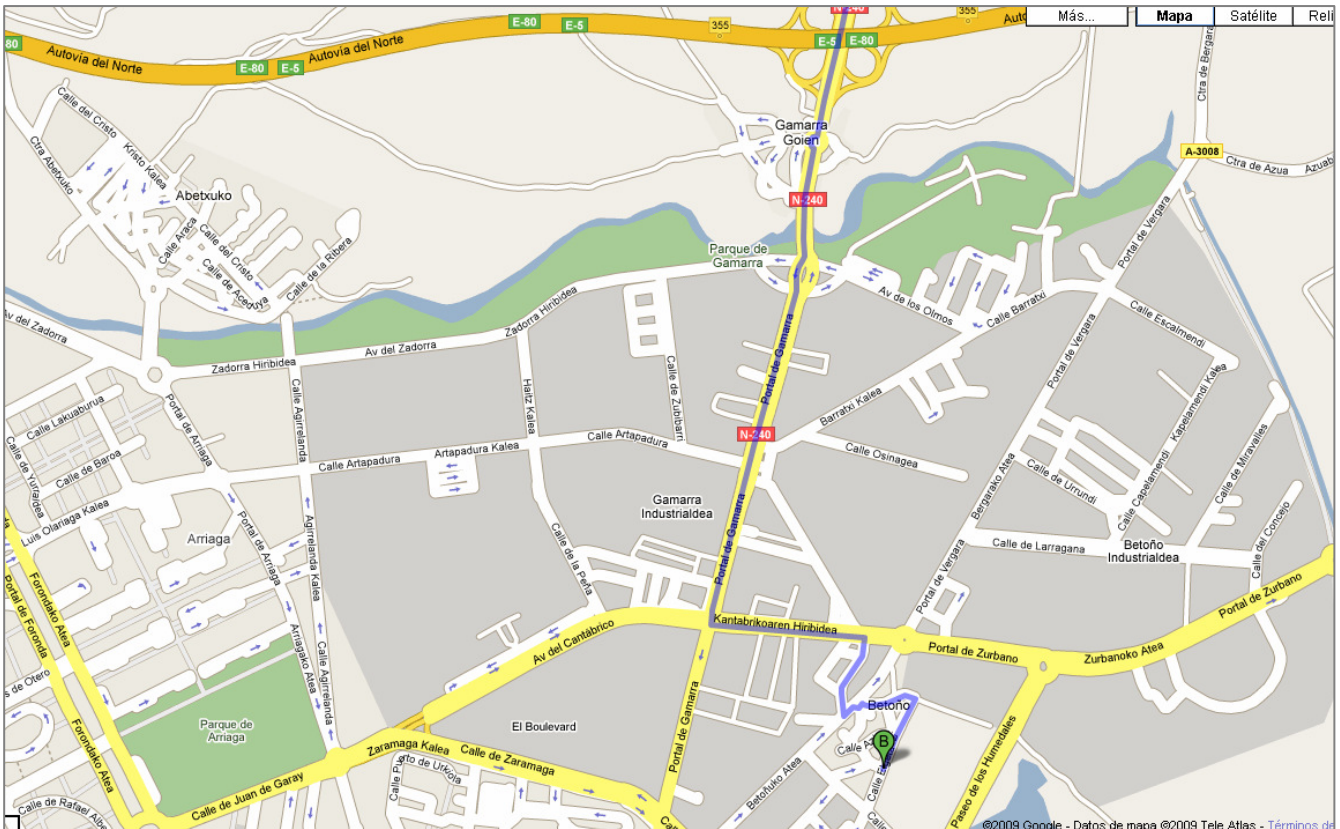

# Betoño desde zona noroeste

- 
1. **A-627a hartu**

---

  2. Biribilgunean, lehenengo irteera hartu

---

  3. Eskumara biratu N-240an sartzeko  
Biribilgunea pasatu

---

  4. Biribilgunean, 2.irteera hartu N-240/Gamarrako Atea  
Gamarrako ateruntz jarraitu

---

  5. Kantabrikoaren etorbidean ezkerrera biratu

---

  6. Harrobi kalean eskumara biratu

---

  7. Betoñoko atean ezkerrera biratu

---

  8. Txirpia kalean eskumara biratu

---

  9. Ezkerrera biratu Txirpia kalean jarraitzeko

---

  10. Ezkumara biratu Txirpia kalean jarraitzeko

---

  11. Elgeta kaletik jarraitu

Elgeta kalea