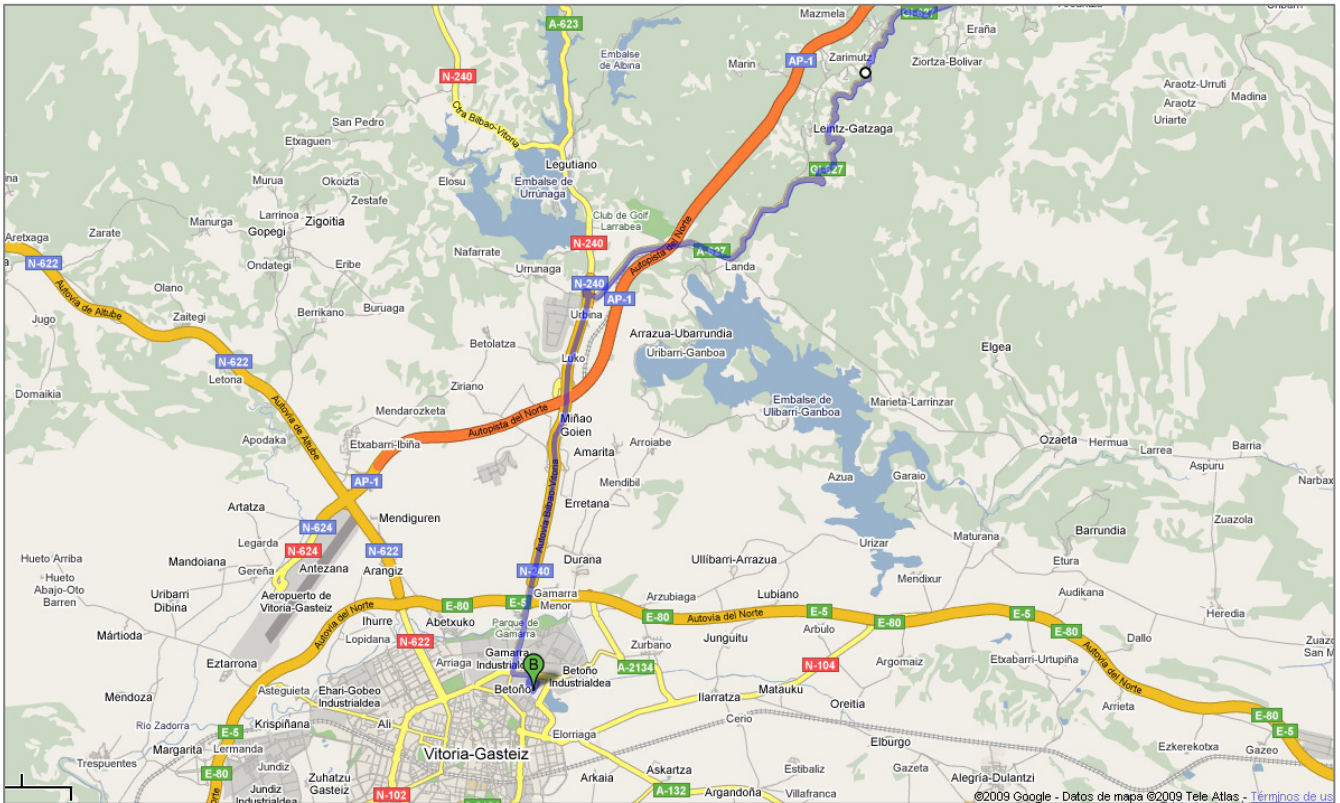

# Betoño desde zona noroeste

- 
1. **A-627a hartu**

---

  2. Biribilgunean, lehenengo irteera hartu

---

  3. Eskumara biratu N-240an sartzeko  
Biribilgunea pasatu

---

  4. Biribilgunean, 2.irteera hartu N-240/Gamarrako Atea  
Gamarrako ateruntz jarraitu

---

  5. Kantabrikoaren etorbidean ezkerrera biratu

---

  6. Harrobi kalean eskumara biratu

---

  7. Betoñoko atean ezkerrera biratu

---

  8. Txirpia kalean eskumara biratu

---

  9. Ezkerrera biratu Txirpia kalean jarraitzeko

---

  10. Ezkumara biratu Txirpia kalean jarraitzeko

---

  11. Elgeta kaletik jarraitu

Elgeta kalea