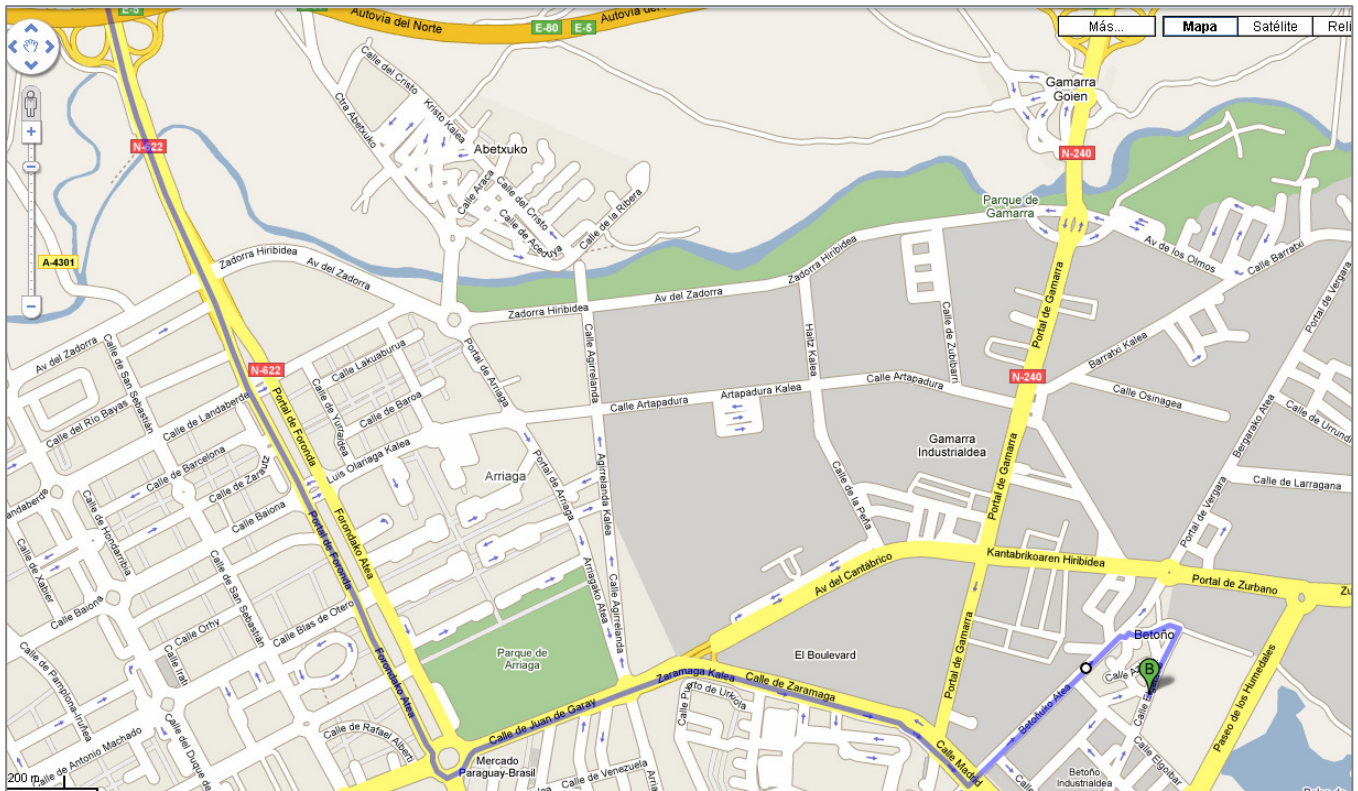

Betoño Bilbotik

 **Bilbao**

1. A-8a hartu
2. 5. irteera hatu N-622 norabidean
Bidesaria duen errepidea
3. Bidebanatzean, ezkerrean mantendu N-622 norabidean jarraitzeko eta N-622an sartzeko
Errepidea partzialki bidesariekin
4. Forondako atetik jarraitu
5. Latinoamerikako plazan, 3. irteera hartu Juan de Garay norabidean
6. Zaramagako kaletik jarraitu
7. Eskumara biratu Zaramagako kaletik jarraituz
8. Madril kaletik jarraitu
9. Ezkerrera biratua Betoñoko atarian
10. Eskumara biratu Txirpiako kalean
11. Ezkerrera biratu Txirpiako kaletik jarraitzeko
12. Eskumara biratu Txirpiako kaletik jarraitzeko
13. Elgeta kaletik jarraitu

 **Elgeta kalea**