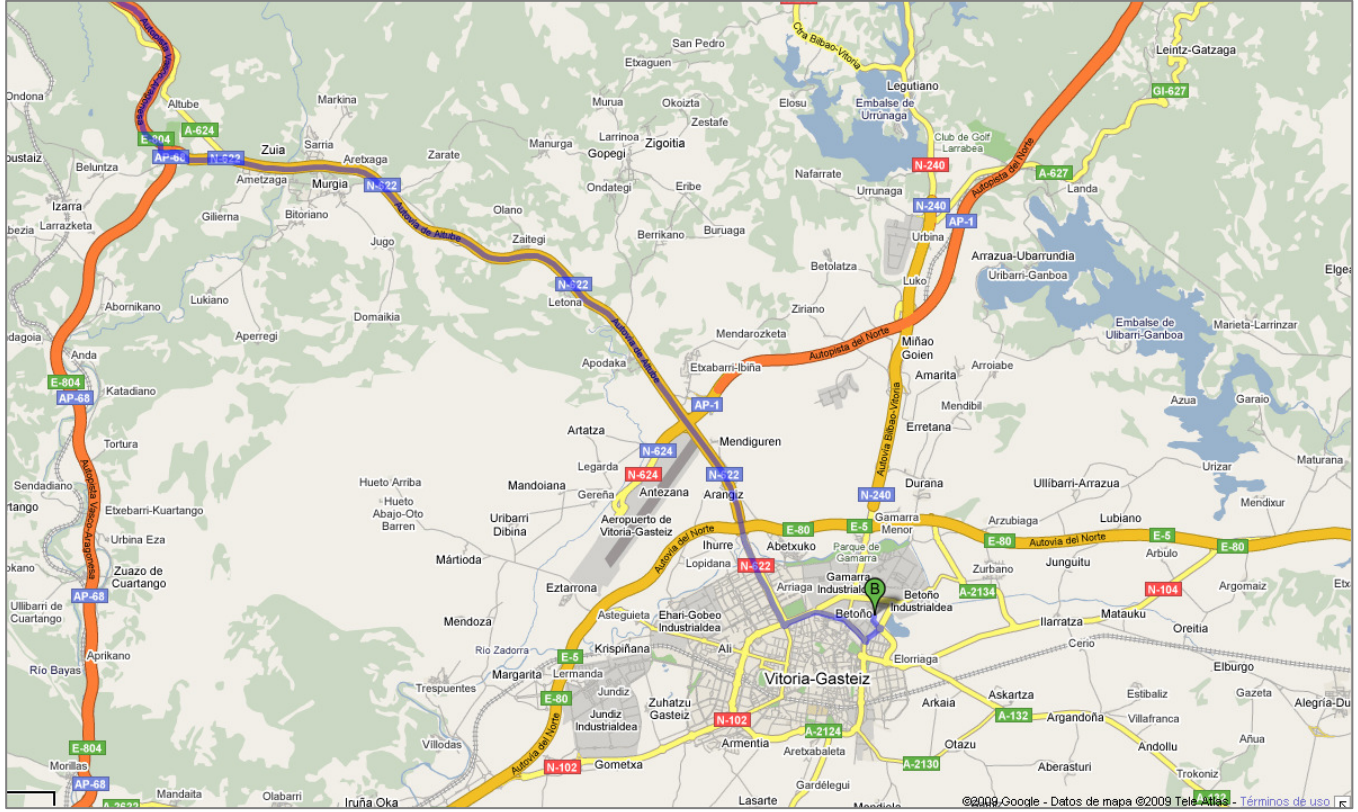

Betoño Bilbotik

 **Bilbao**

1. A-8a hartu
2. 5. irteera hatu N-622 norabidean
Bidesaria duen errepidea
3. Bidebanatzean, ezkerrean mantendu N-622 norabidean jarraitzeko eta N-622an sartzeko
Errepidea partzialki bidesariekin
4. Forondako atetik jarraitu
5. Latinoamerikako plazan, 3. irteera hartu Juan de Garay norabidean
6. Zaramagako kaletik jarraitu
7. Eskumara biratu Zaramagako kaletik jarraituz
8. Madril kaletik jarraitu
9. Ezkerrera biratua Betoñoko atarian
10. Eskumara biratu Txirpiako kalean
11. Ezkerrera biratu Txirpiako kaletik jarraitzeko
12. Eskumara biratu Txirpiako kaletik jarraitzeko
13. Elgeta kaletik jarraitu

 **Elgeta kalea**