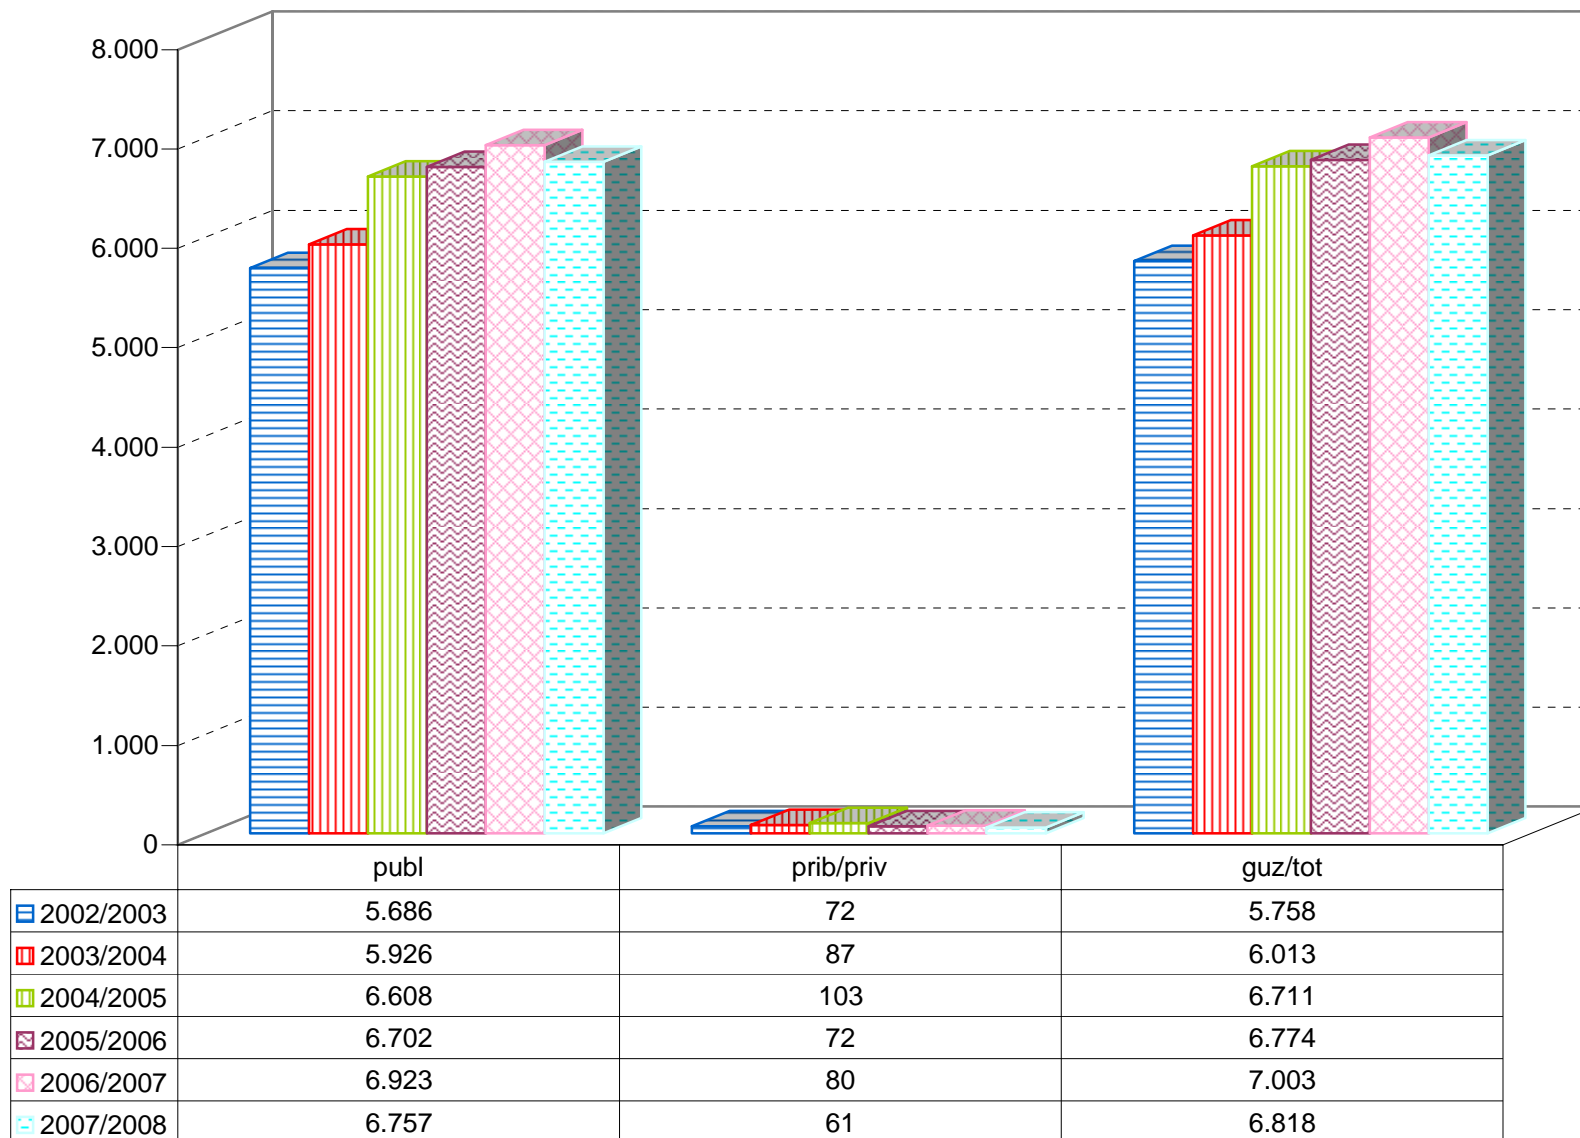

DERRIGORREZKO BIGARREN HEZKUNTZA-HEZKUNTZA BEREZIKO IKASLEAK
ALUMNADO DE EDUCACIÓN SECUNDARIA OBLIGATORIA-EDUCACIÓN ESPECIAL

02/03

03/04

04/05

05/06

06/07

07/08

MATRIKULA-GIPUZKOA HHE-KO IKASLEAK / ALUMNADO DE EPA