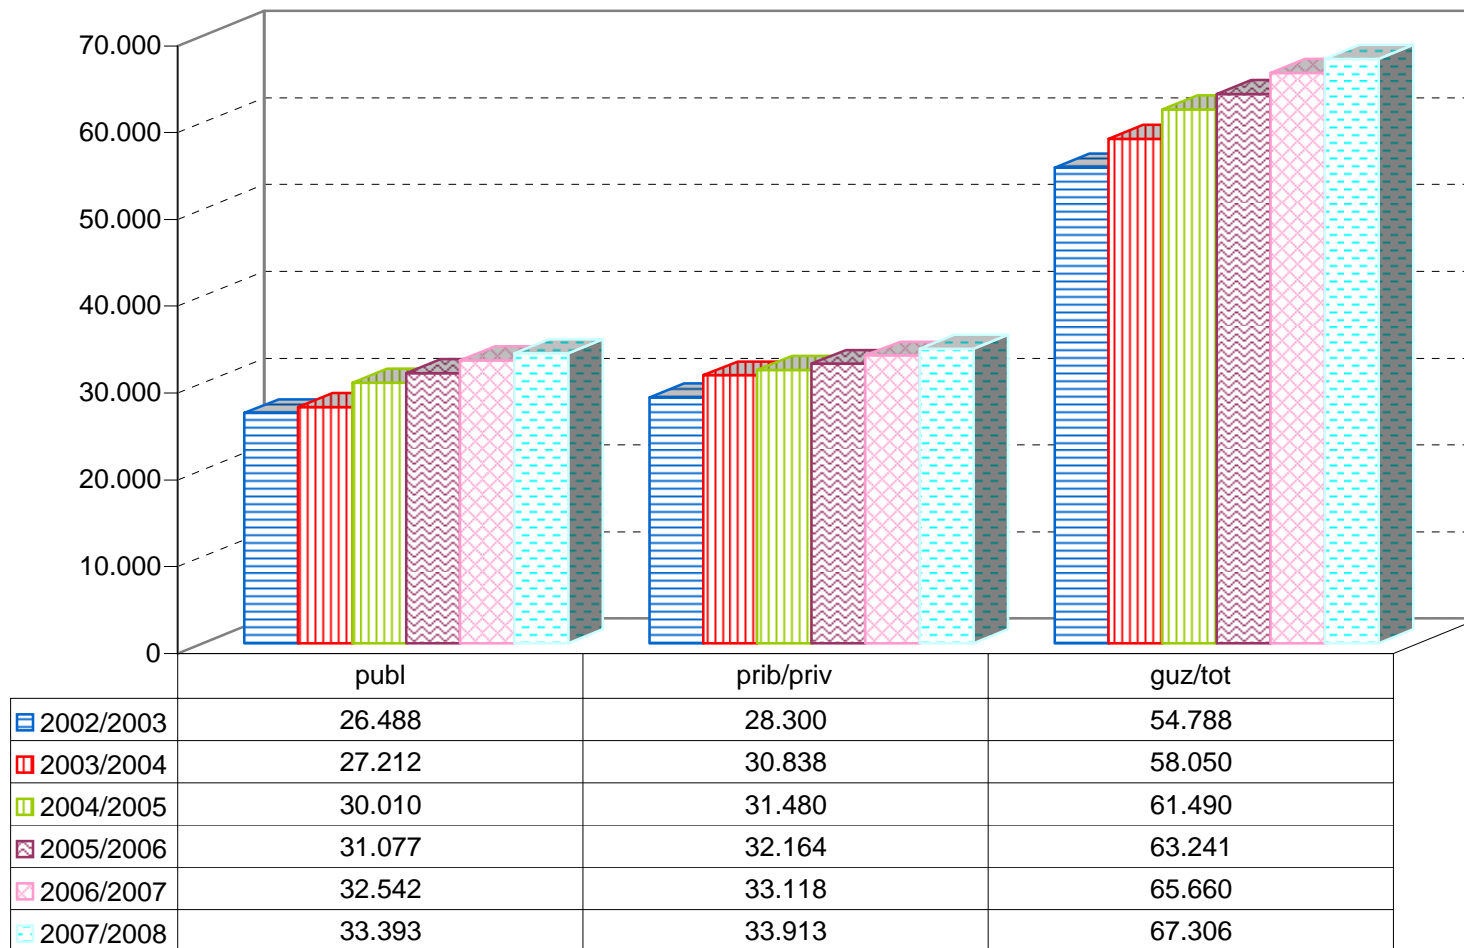

MATRIKULA-GIPUZKOA
HEZKUNTZA BEREZIKO IKASLEAK (HH-LMH)
ALUMNADO DE EDUCACIÓN ESPECIAL (INF-PRIM)

02/03

03/04

04/05

05/06

06/07

07/08

MATRIKULA-GIPUZKOA
HASIERAKO IRAKASKUNTZAKO IKASLEAK
ALUMNADO DE ENSEÑANZAS INICIALES

MATRIKULA-GIPUZKOA
HASIERAKO IRAKASKUNTZAKO IKASLEAK
ALUMNADO DE ENSEÑANZAS INICIALES

02/03

03/04

04/05

05/06

06/07

07/08

MATRIKULA-GIPUZKOA
DERRIGORREZKO BIGARREN HEZKUNTZAKO IKASLEAK
ALUMNADO DE EDUCACIÓN SECUNDARIA OBLIGATORIA