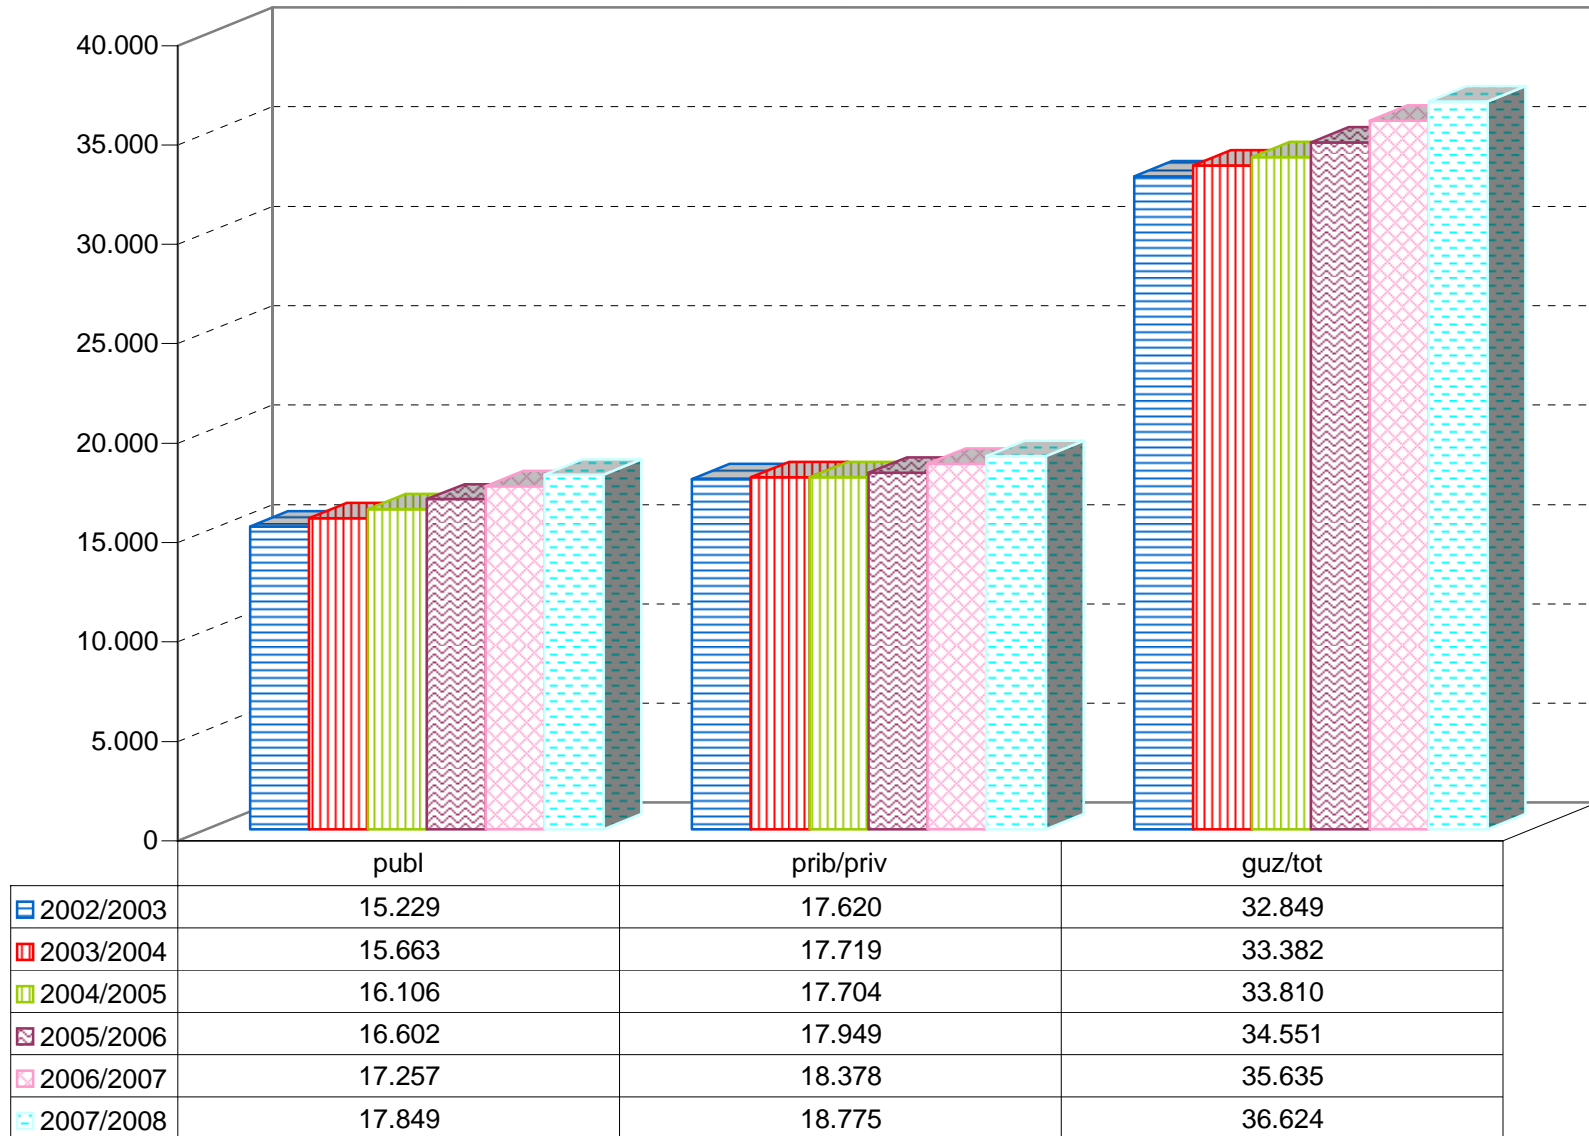

MATRIKULA-GIPUZKOA
HAUR HEZKUNTZAKO IKASLEAK / ALUMNADO DE EDUCACIÓN INFANTIL

MATRIKULA-GIPUZKOA
HAUR HEZKUNTZAKO IKASLEAK / ALUMNADO DE EDUCACIÓN INFANTIL

MATRIKULA-GIPUZKOA
LEHEN MAILAKO HEZKUNTZAKO IKASLEAK / ALUMNADO DE EDUCACIÓN PRIMARIA

MATRIKULA-GIPUZKOA

LEHEN MAILAKO HEZKUNTZAKO IKASLEAK / ALUMNADO DE EDUCACIÓN PRIMARIA

02/03

03/04

04/05

05/06

06/07

07/08