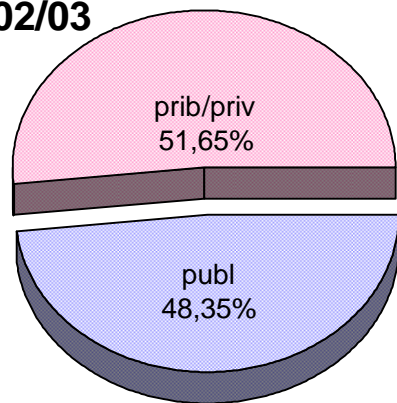

MATRIKULA-GIPUZKOA
HEZKUNTZA BEREZIKO IKASLEAK (HH-LMH)
ALUMNADO DE EDUCACIÓN ESPECIAL (INF-PRIM)

	publ	prib/priv	guz/tot
2002/2003	0	74	74
2003/2004	0	81	81
2004/2005	0	71	71
2005/2006	0	82	82
2006/2007	0	84	84
2007/2008	0	96	96

MATRIKULA-GIPUZKOA
HEZKUNTZA BEREZIKO IKASLEAK (HH-LMH)
ALUMNADO DE EDUCACIÓN ESPECIAL (INF-PRIM)

02/03

03/04

04/05

05/06

06/07

07/08

MATRIKULA-GIPUZKOA
HASIERAKO IRAKASKUNTZAKO IKASLEAK
ALUMNADO DE ENSEÑANZAS INICIALES

MATRIKULA-GIPUZKOA
HASIERAKO IRAKASKUNTZAKO IKASLEAK
ALUMNADO DE ENSEÑANZAS INICIALES

02/03

03/04

04/05

05/06

06/07

07/08

MATRIKULA-GIPUZKOA
DERRIGORREZKO BIGARREN HEZKUNTZAKO IKASLEAK
ALUMNADO DE EDUCACIÓN SECUNDARIA OBLIGATORIA