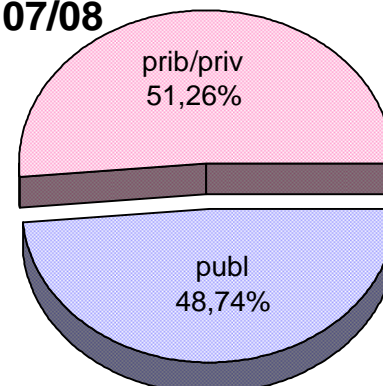

MATRIKULA-GIPUZKOA
HAUR HEZKUNTZAKO IKASLEAK / ALUMNADO DE EDUCACIÓN INFANTIL

MATRIKULA-GIPUZKOA
HAUR HEZKUNTZAKO IKASLEAK / ALUMNADO DE EDUCACIÓN INFANTIL

MATRIKULA-GIPUZKOA
LEHEN MAILAKO HEZKUNTZAKO IKASLEAK / ALUMNADO DE EDUCACIÓN PRIMARIA

MATRIKULA-GIPUZKOA

LEHEN MAILAKO HEZKUNTZAKO IKASLEAK / ALUMNADO DE EDUCACIÓN PRIMARIA

02/03

03/04

04/05

05/06

06/07

07/08

MATRIKULA-GIPUZKOA
HEZKUNTZA BEREZIKO IKASLEAK (HH-LMH)
ALUMNADO DE EDUCACIÓN ESPECIAL (INF-PRIM)

	publ	prib/priv	guz/tot
2002/2003	0	74	74
2003/2004	0	81	81
2004/2005	0	71	71
2005/2006	0	82	82
2006/2007	0	84	84
2007/2008	0	96	96