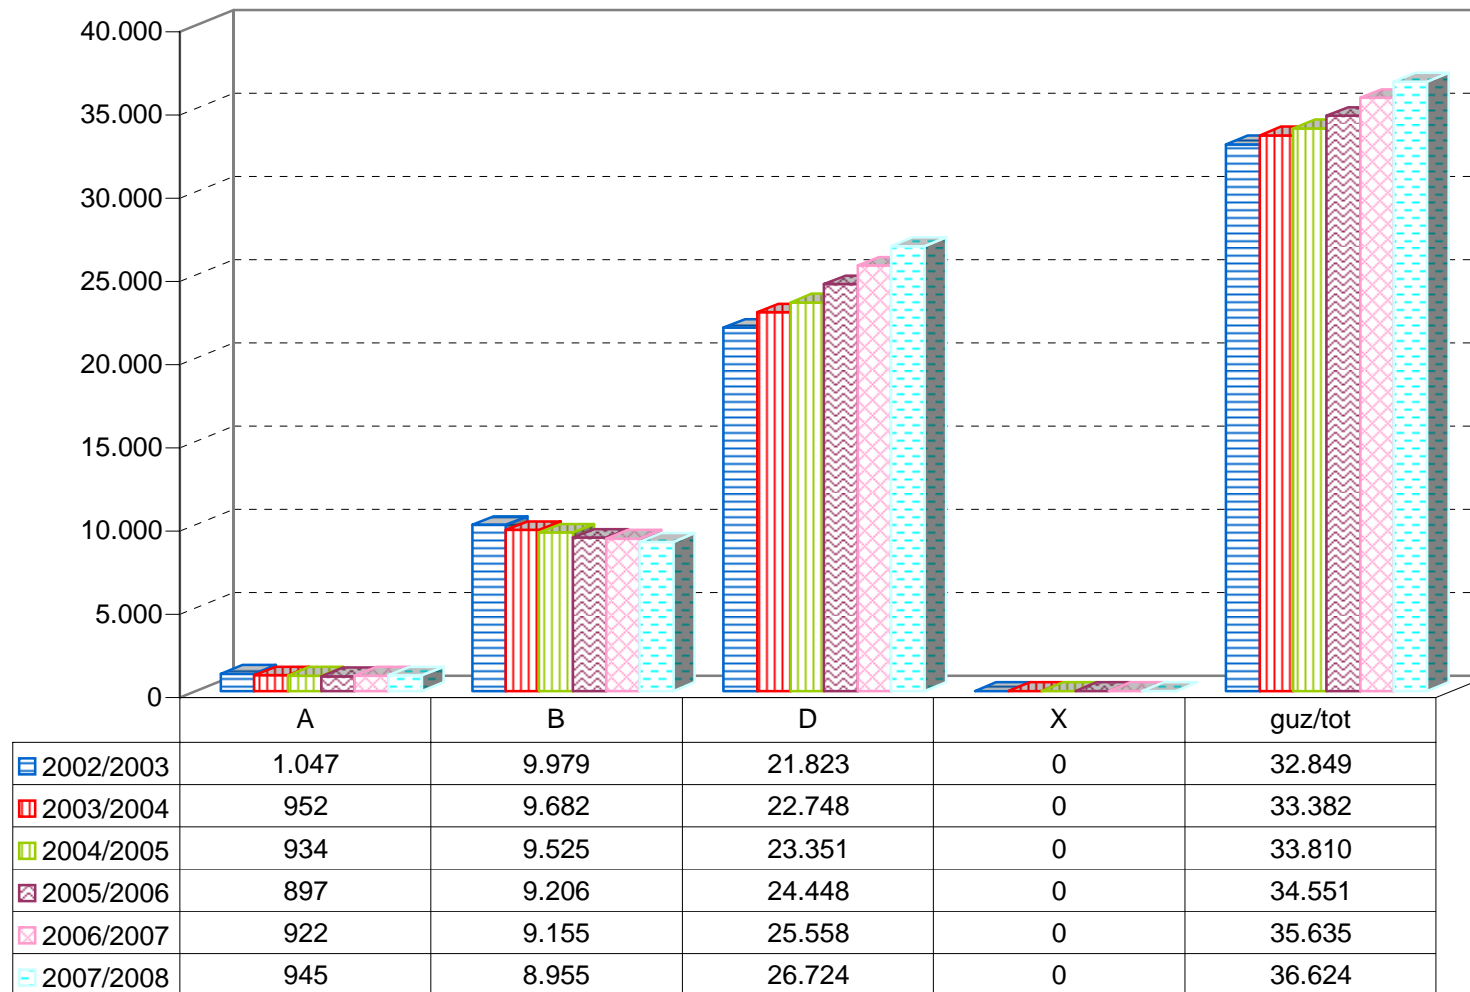

02/03

03/04

04/05

05/06

06/07

07/08

MATRIKULA - GIPUZKOA
LEHEN MAILAKO HEZKUNTZAKO IKASLEAK / ALUMNADO DE EDUCACIÓN PRIMARIA

*X eredua: Une honetan euskara ikasten ez duten ikasleak. / Modelo X: alumnado que actualmente no estudia euskera.

MATRIKULA - GIPUZKOA
LEHEN MAILAKO HEZKUNTZAKO IKASLEAK / ALUMNADO DE EDUCACIÓN PRIMARIA

MATRIKULA - GIPUZKOA
HEZKUNTZA BEREZIKO IKASLEAK (HH-LMH)
ALUMNADO DE EDUCACIÓN ESPECIAL (INF-PRIM)

*X eredia: Une honetan euskara ikasten ez duten ikasleak. / Modelo X: alumnado que actualmente no estudia euskera.