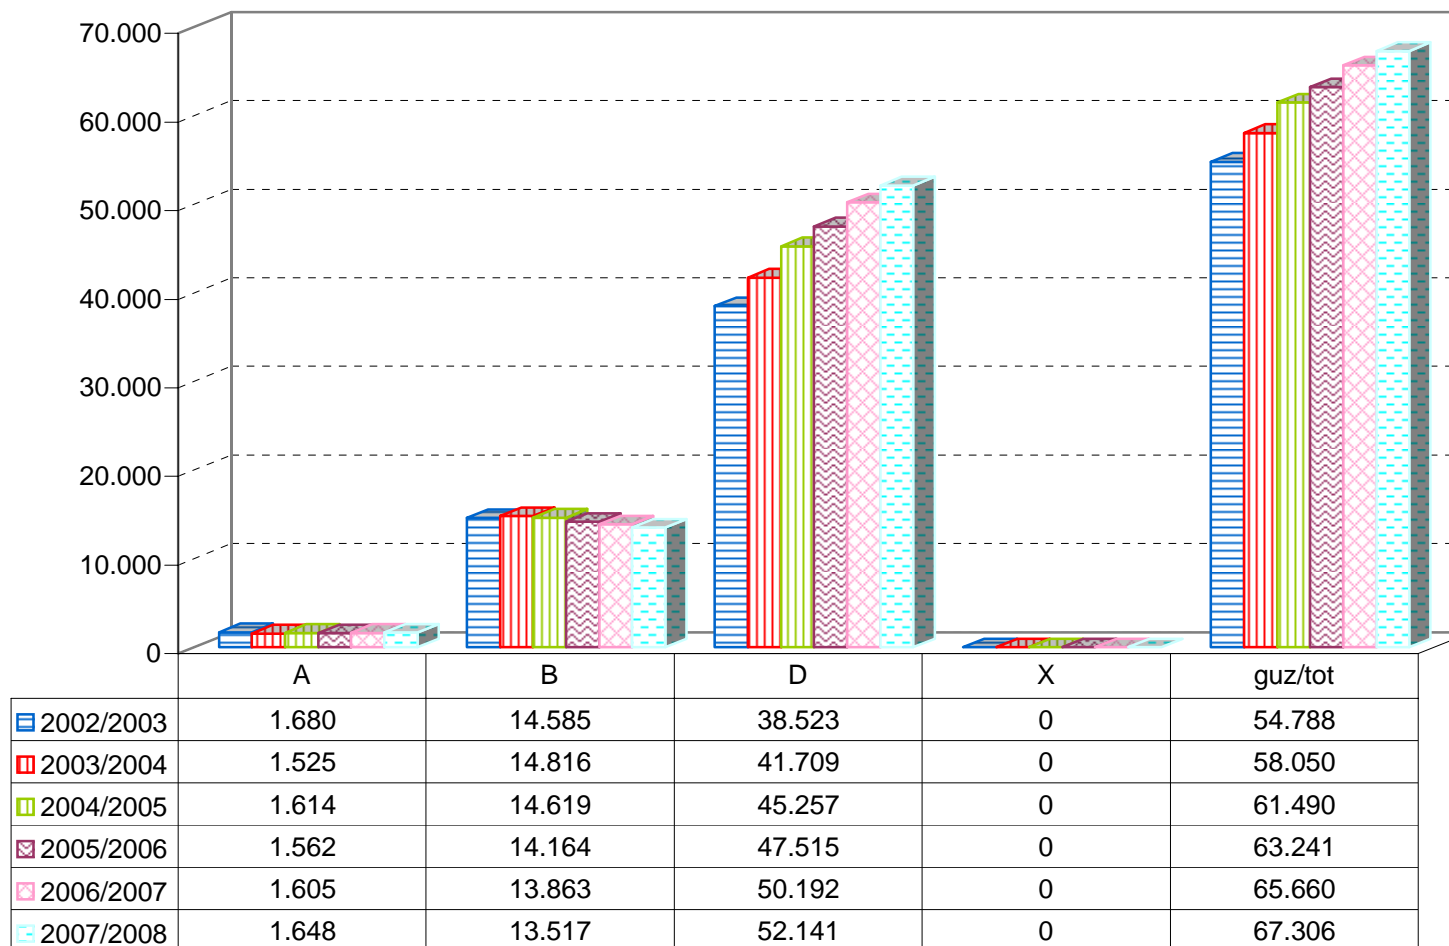

MATRIKULA - GIPUZKOA
HASIERAKO IRAKASKUNTZAKO IKASLEAK
ALUMNADO DE ENSEÑANZAS INICIALES

*X eredu: Une honetan euskara ikasten ez duten ikasleak. / Modelo X: alumnado que actualmente no estudia euskera.