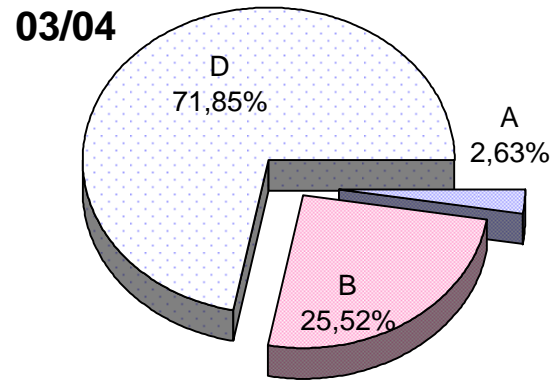

MATRIKULA - GIPUZKOA
HEZKUNTZA BEREZIKO IKASLEAK (HH-LMH)
ALUMNADO DE EDUCACIÓN ESPECIAL (INF-PRIM)

MATRIKULA - GIPUZKOA
HASIERAKO IRAKASKUNTZAKO IKASLEAK
ALUMNADO DE ENSEÑANZAS INICIALES

*X eredu: Une honetan euskara ikasten ez duten ikasleak. / Modelo X: alumnado que actualmente no estudia euskera.

MATRIKULA - GIPUZKOA
HASIERAKO IRAKASKUNTZAKO IKASLEAK
ALUMNADO DE ENSEÑANZAS INICIALES

MATRIKULA - GIPUZKOA
DERRIGORREZKO BIGARREN HEZKUNTZAKO IKASLEAK
ALUMNADO DE EDUCACIÓN SECUNDARIA OBLIGATORIA

*X eredua: Une honetan euskara ikasten ez duten ikasleak. / Modelo X: alumnado que actualmente no estudia euskera.