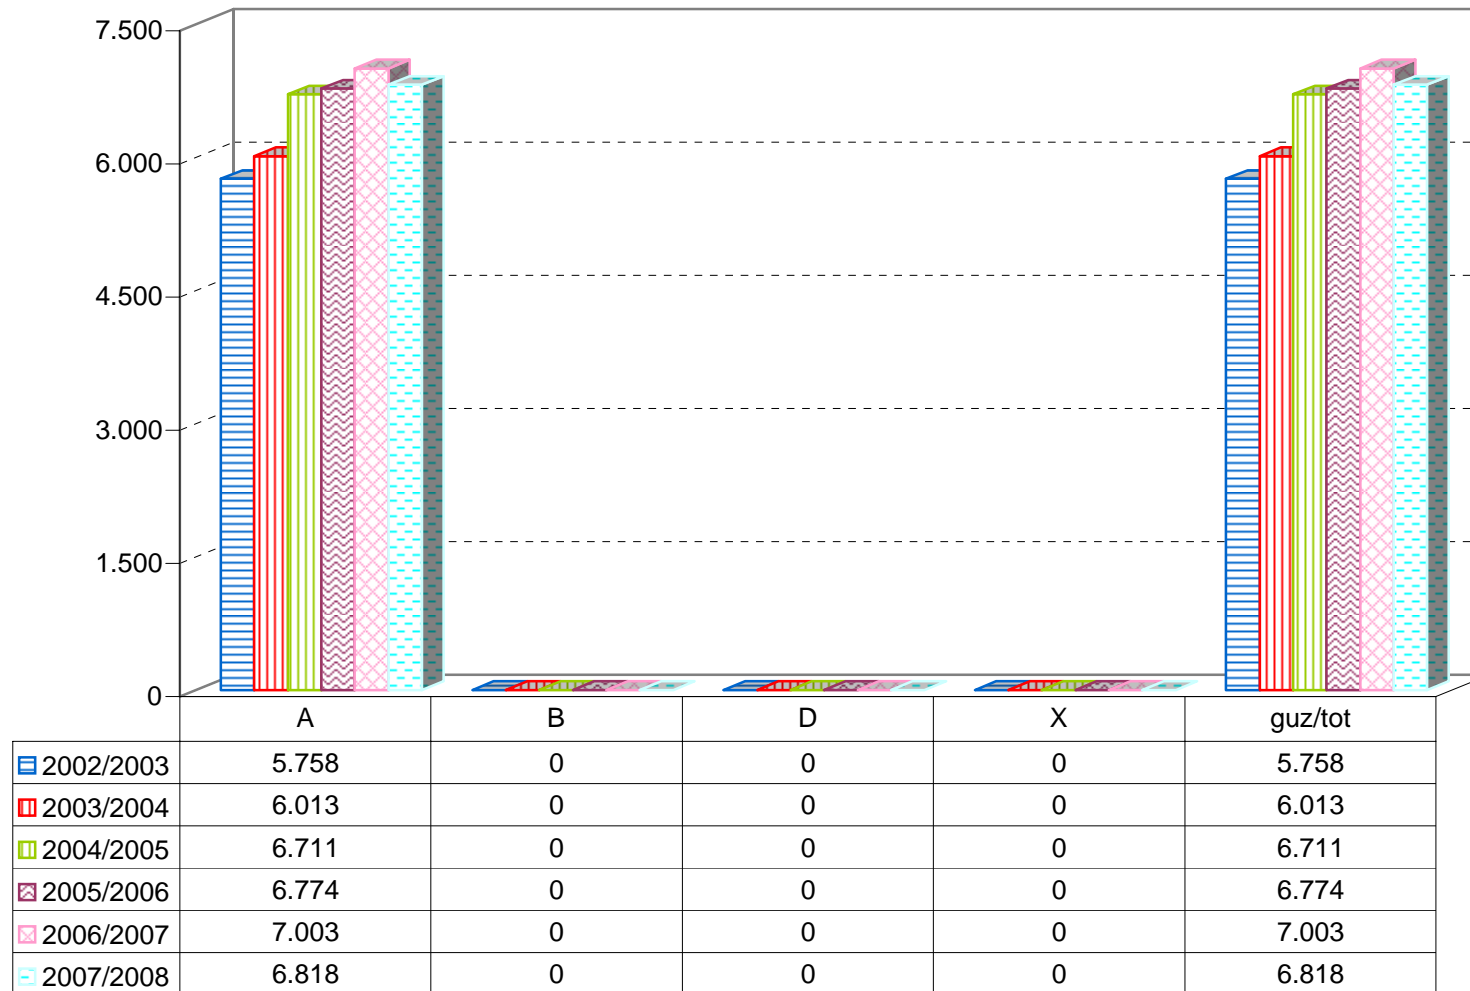

MATRIKULA - GIPUZKOA
HHE-KO IKASLEAK / ALUMNADO DE EPA