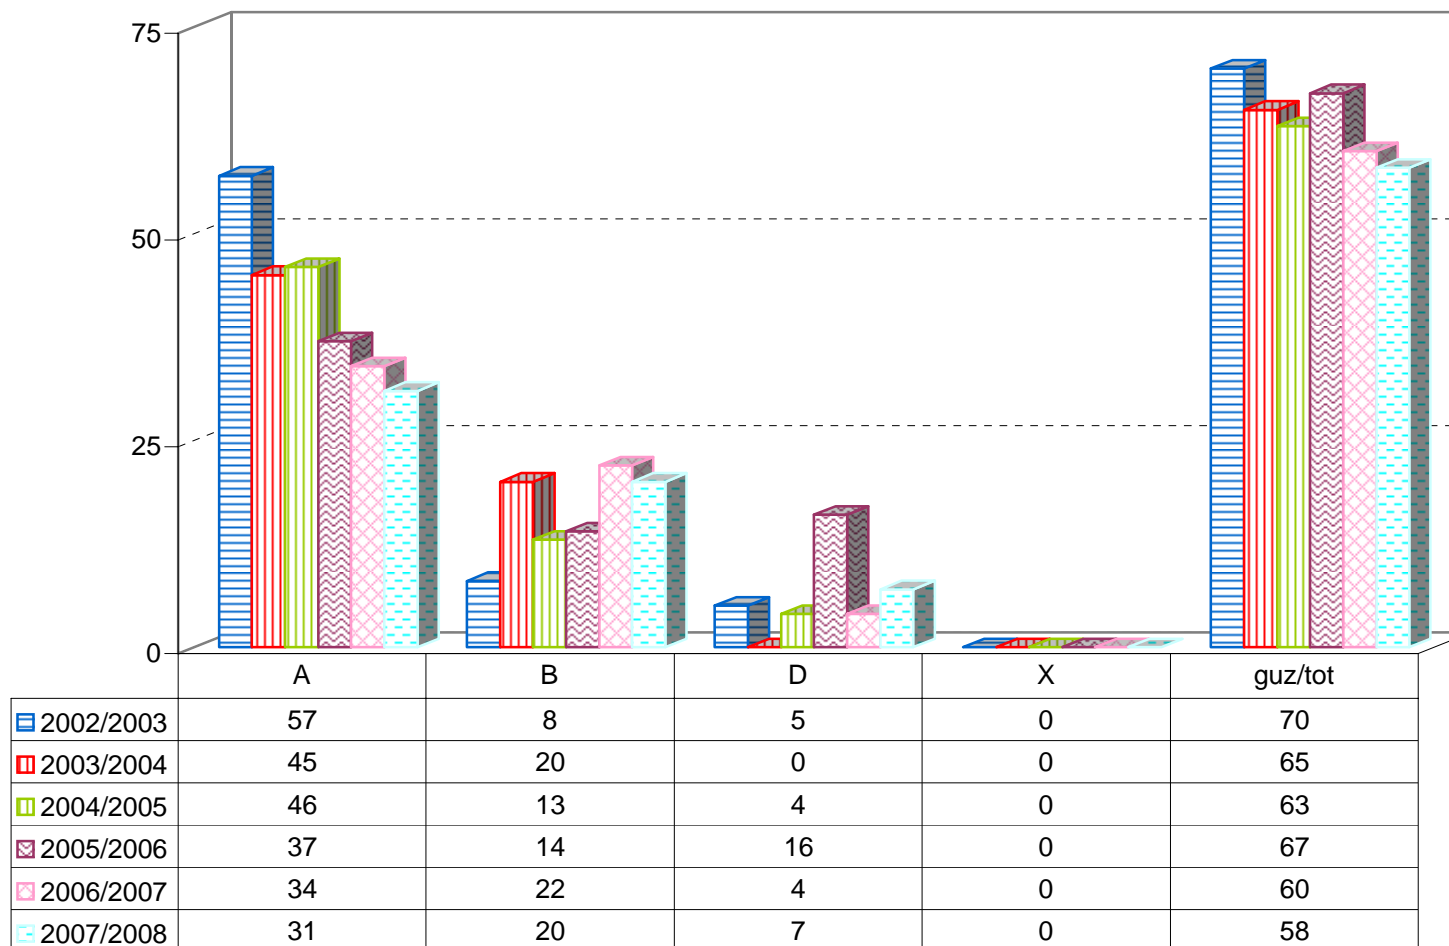

MATRIKULA - GIPUZKOA
HASIERAKO IRAKASKUNTZAKO IKASLEAK
ALUMNADO DE ENSEÑANZAS INICIALES

MATRIKULA - GIPUZKOA
DERRIGORREZKO BIGARREN HEZKUNTZAKO IKASLEAK
ALUMNADO DE EDUCACIÓN SECUNDARIA OBLIGATORIA

*X eredua: Une honetan euskara ikasten ez duten ikasleak. / Modelo X: alumnado que actualmente no estudia euskera.

MATRIKULA - GIPUZKOA
DERRIGORREZKO BIGARREN HEZKUNTZAKO IKASLEAK
ALUMNADO DE EDUCACIÓN SECUNDARIA OBLIGATORIA

02/03

03/04

04/05

05/06

06/07

07/08

MATRIKULA - GIPUZKOA
HEZKUNTZA BEREZIKO IKASLEAK (DBH)
ALUMNADO DE EDUCACIÓN ESPECIAL (ESO)

*X eredu: Une honetan euskara ikasten ez duten ikasleak. / Modelo X: alumnado que actualmente no estudia euskera.

MATRIKULA - GIPUZKOA
HEZKUNTZA BEREZIKO IKASLEAK (DBH)
ALUMNADO DE EDUCACIÓN ESPECIAL (ESO)