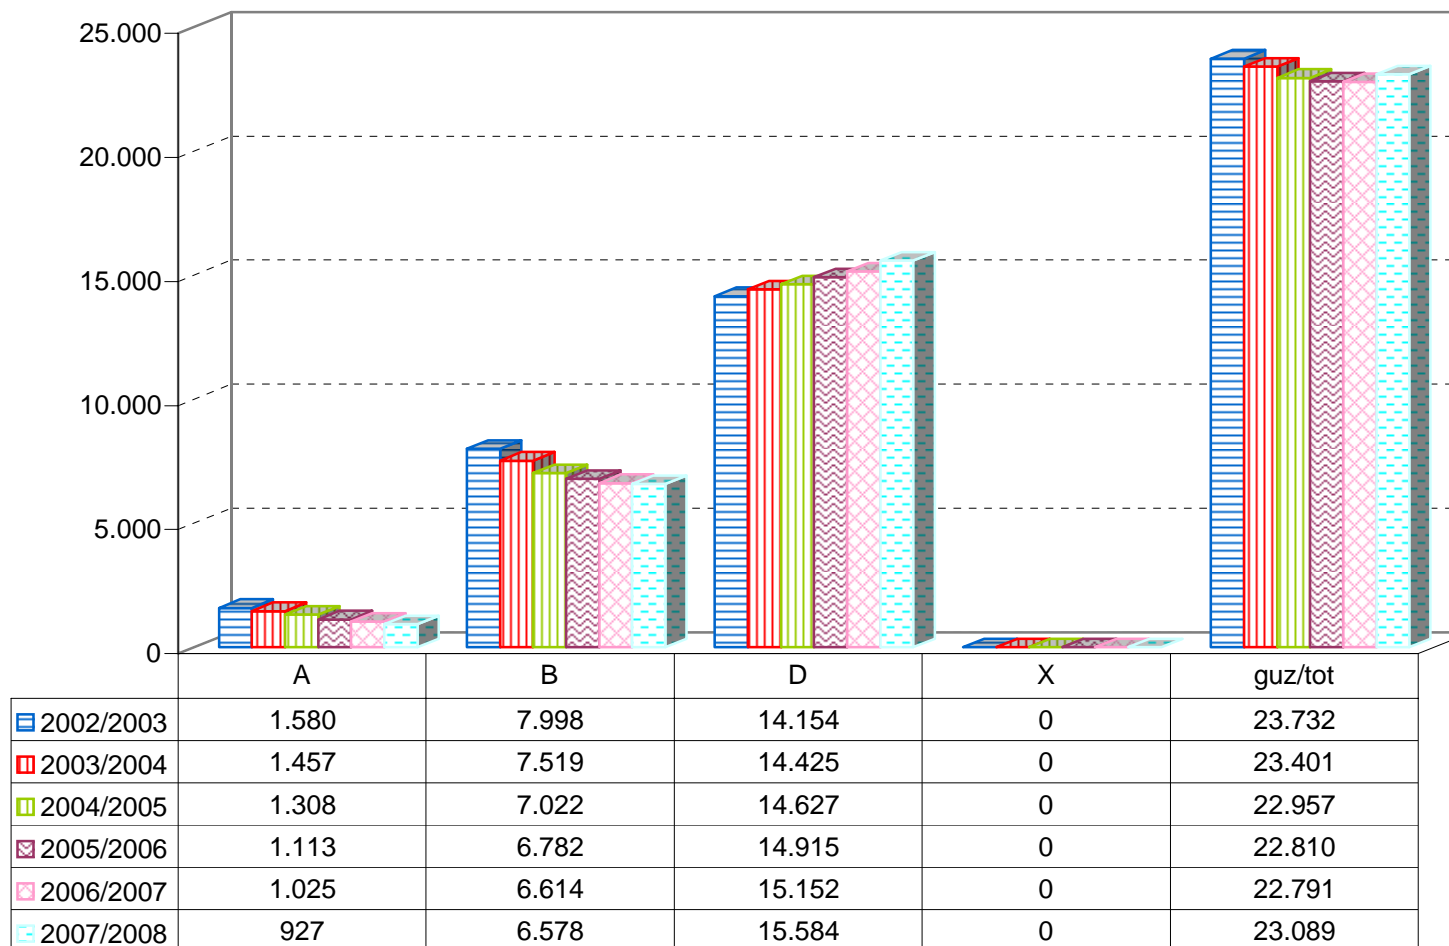

02/03

03/04

04/05

05/06

06/07

07/08

MATRIKULA - GIPUZKOA
DERRIGORREZKO BIGARREN HEZKUNTZA-HEZKUNTZA BEREZIKO IKASLEAK
ALUMNADO DE EDUCACIÓN SECUNDARIA OBLIGATORIA-EDUCACIÓN ESPECIAL

*X eredia: Une honetan euskara ikasten ez duten ikasleak. / Modelo X: alumnado que actualmente no estudia euskera.