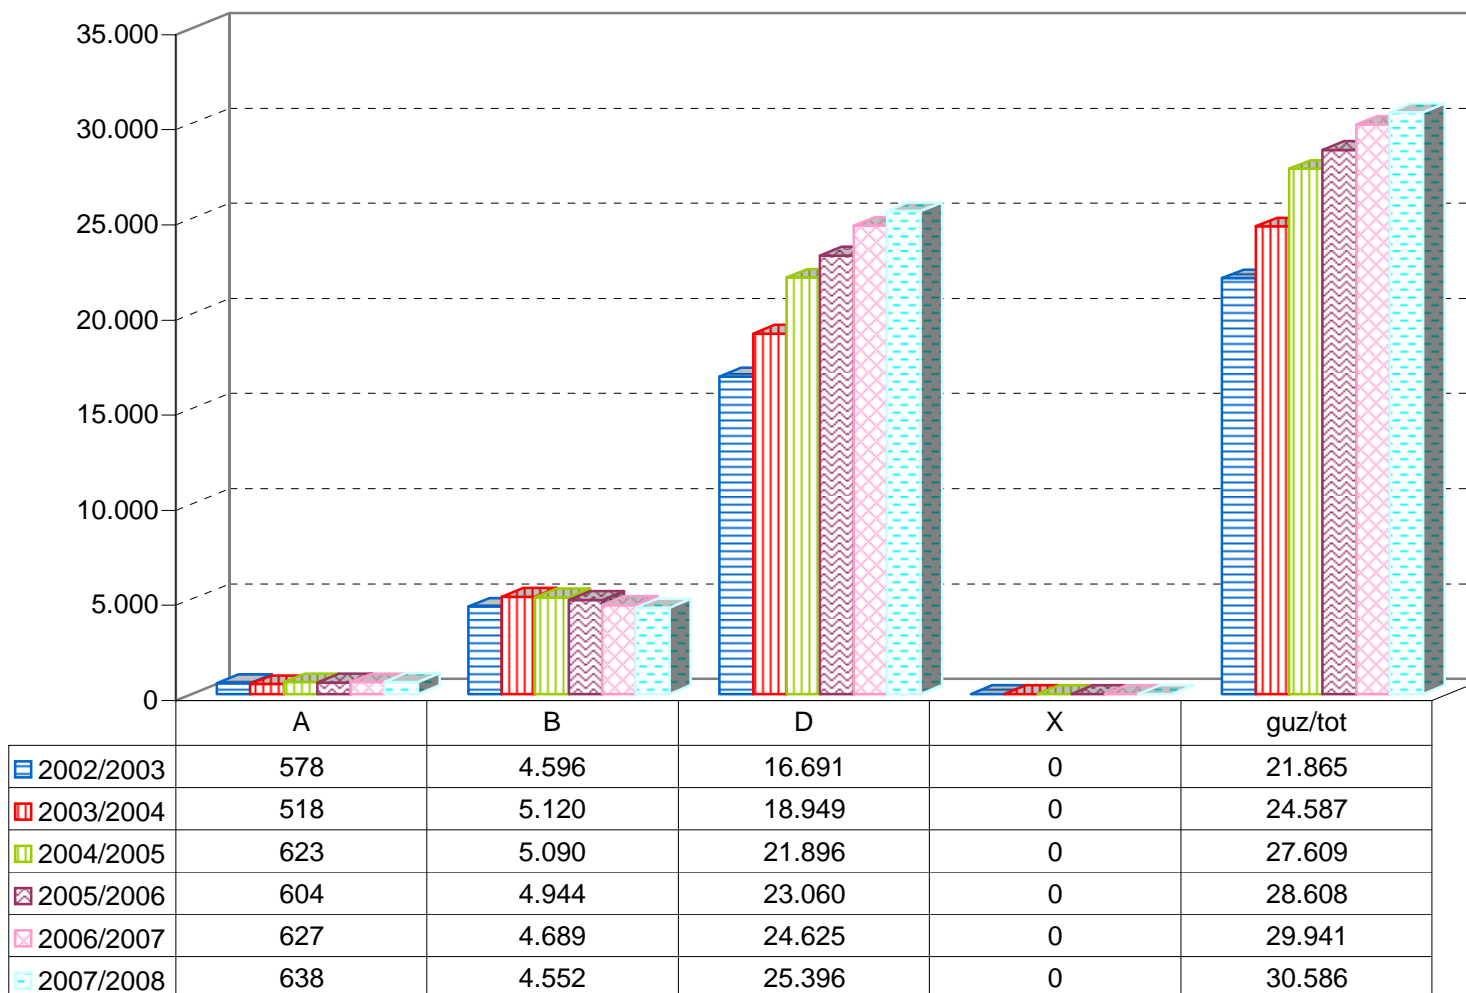

MATRIKULA - GIPUZKOA
HAUR HEZKUNTZAKO IKASLEAK / ALUMNADO DE EDUCACIÓN INFANTIL

*X eredua: Une honetan euskara ikasten ez duten ikasleak. / Modelo X: alumnado que actualmente no estudia euskera.

MATRIKULA - GIPUZKOA
HAUR HEZKUNTZAKO IKASLEAK / ALUMNADO DE EDUCACIÓN INFANTIL

02/03

03/04

04/05

05/06

06/07

07/08

MATRIKULA - GIPUZKOA
LEHEN MAILAKO HEZKUNTZAKO IKASLEAK / ALUMNADO DE EDUCACIÓN PRIMARIA

*X eredua: Une honetan euskara ikasten ez duten ikasleak. / Modelo X: alumnado que actualmente no estudia euskera.