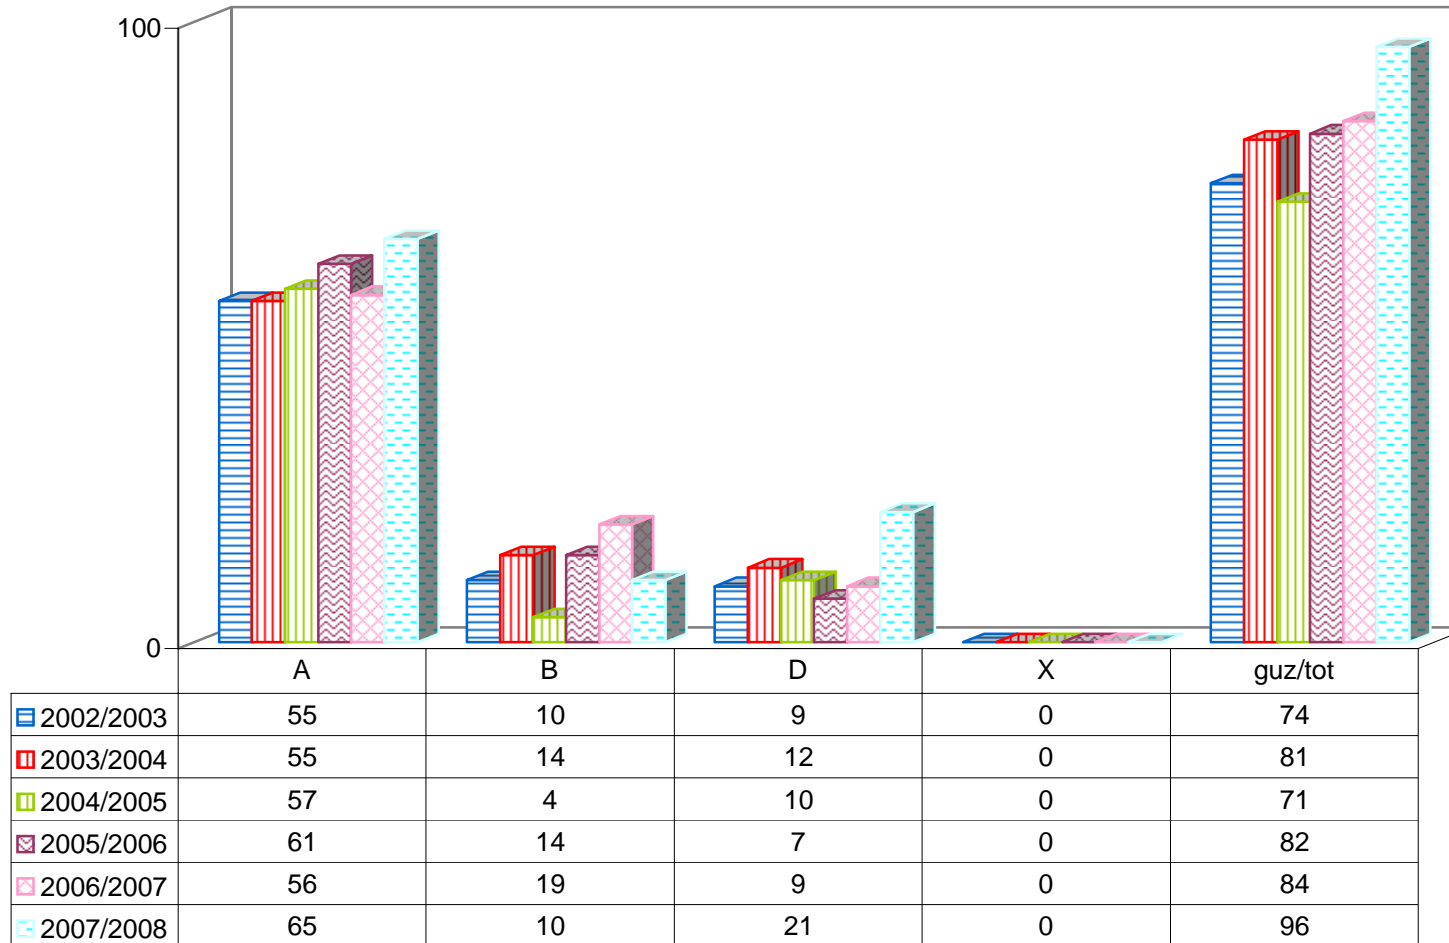

MATRIKULA - GIPUZKOA
HAUR HEZKUNTZAKO IKASLEAK / ALUMNADO DE EDUCACIÓN INFANTIL

*X eredua: Une honetan euskara ikasten ez duten ikasleak. / Modelo X: alumnado que actualmente no estudia euskera.

MATRIKULA - GIPUZKOA
HAUR HEZKUNTZAKO IKASLEAK / ALUMNADO DE EDUCACIÓN INFANTIL

02/03

03/04

04/05

05/06

06/07

07/08

MATRIKULA - GIPUZKOA
LEHEN MAILAKO HEZKUNTZAKO IKASLEAK / ALUMNADO DE EDUCACIÓN PRIMARIA

*X eredua: Une honetan euskara ikasten ez duten ikasleak. / Modelo X: alumnado que actualmente no estudia euskera.

MATRIKULA - GIPUZKOA
LEHEN MAILAKO HEZKUNTZAKO IKASLEAK / ALUMNADO DE EDUCACIÓN PRIMARIA

MATRIKULA - GIPUZKOA
HEZKUNTZA BEREZIKO IKASLEAK (HH-LMH)
ALUMNADO DE EDUCACIÓN ESPECIAL (INF-PRIM)

*X eredia: Une honetan euskara ikasten ez duten ikasleak. / Modelo X: alumnado que actualmente no estudia euskera.