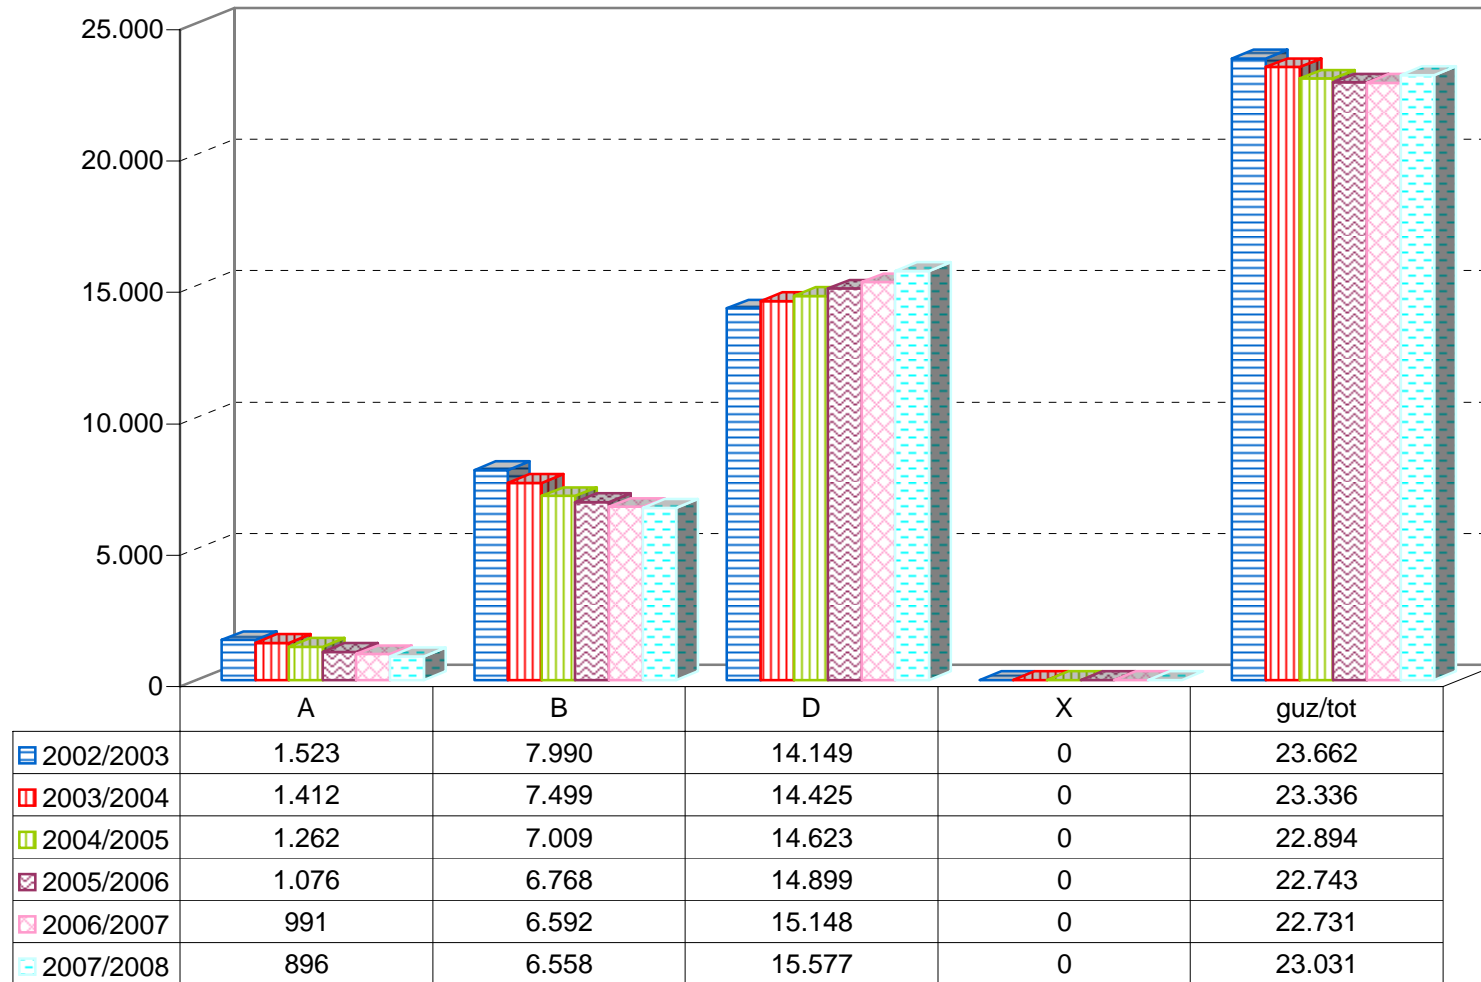

MATRIKULA - GIPUZKOA
HEZKUNTZA BEREZIKO IKASLEAK (HH-LMH)
ALUMNADO DE EDUCACIÓN ESPECIAL (INF-PRIM)

MATRIKULA - GIPUZKOA
HASIERAKO IRAKASKUNTZAKO IKASLEAK
ALUMNADO DE ENSEÑANZAS INICIALES

*X eredu: Une honetan euskara ikasten ez duten ikasleak. / Modelo X: alumnado que actualmente no estudia euskera.

MATRIKULA - GIPUZKOA
HASIERAKO IRAKASKUNTZAKO IKASLEAK
ALUMNADO DE ENSEÑANZAS INICIALES

MATRIKULA - GIPUZKOA
DERRIGORREZKO BIGARREN HEZKUNTZAKO IKASLEAK
ALUMNADO DE EDUCACIÓN SECUNDARIA OBLIGATORIA

*X eredua: Une honetan euskara ikasten ez duten ikasleak. / Modelo X: alumnado que actualmente no estudia euskera.