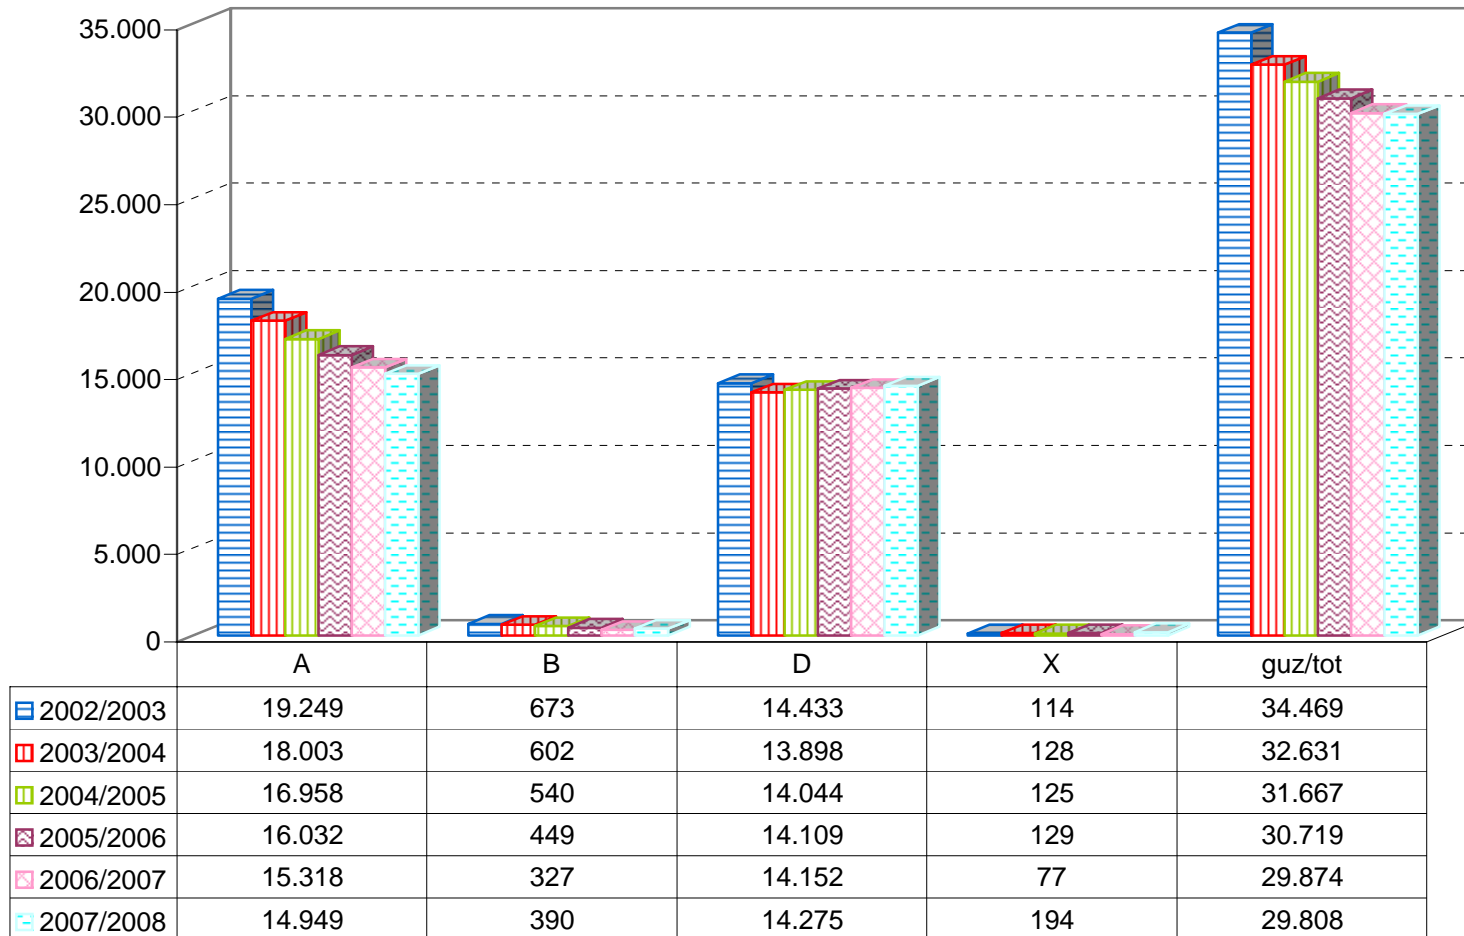

MATRIKULA - EAE
BATXILERGOKO IKASLEAK / ALUMNADO DE BACHILLERATO

* B eredia A indartuztat hartu behar da. / El modelo B debe entenderse como A reforzado.

*X eredia: Une honetan euskara ikasten ez duten ikasleak. / Modelo X: alumnado que actualmente no estudia euskera.

MATRIKULA - EAE
BATXILERGOKO IKASLEAK / ALUMNADO DE BACHILLERATO

MATRIKULA - EAE
ERDI MAILAKO LANBIDE HEZIKETAKO IKASLEAK
ALUMNADO DE FORMACIÓN PROFESIONAL DE GRADO MEDIO

* B eredia A indartuztat hartu behar da. / El modelo B debe entenderse como A reforzado.