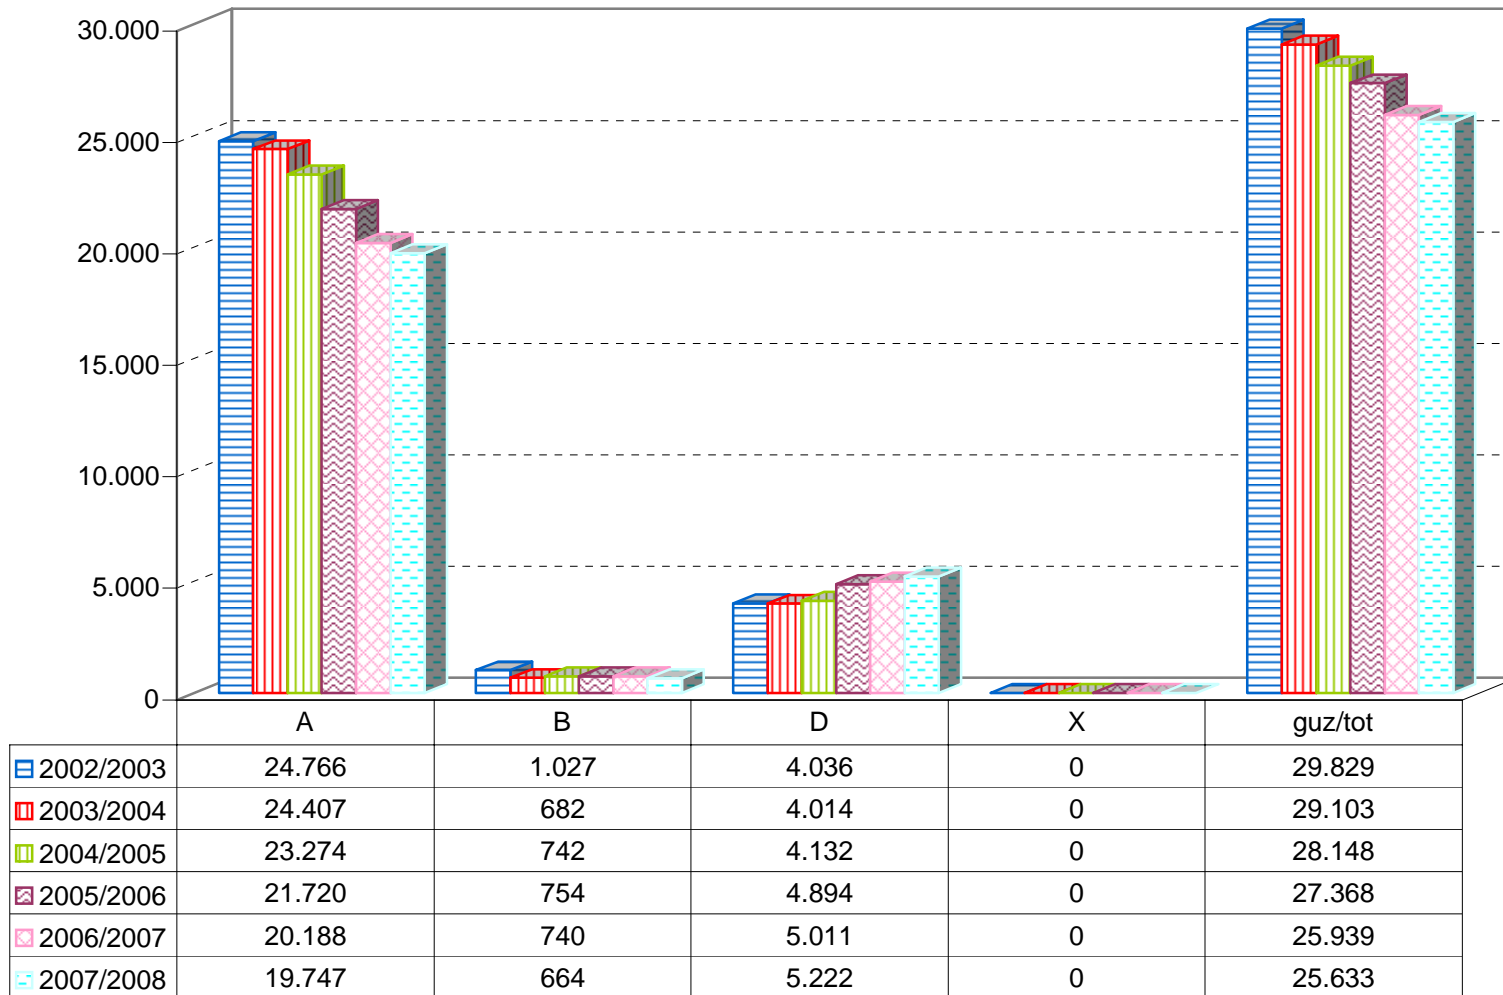

MATRIKULA - EAE
GOI MAILAKO LANBIDE HEZIKETAKO IKASLEAK
ALUMNADO DE FORMACIÓN PROFESIONAL DE GRADO SUPERIOR

* B eredia A indartuztat hartu behar da. / El modelo B debe entenderse como A reforzado.

*X eredia: Une honetan euskara ikasten ez duten ikasleak. / Modelo X: alumnado que actualmente no estudia euskera.

MATRIKULA - EAE
GOI MAILAKO LANBIDE HEZIKETAKO IKASLEAK
ALUMNADO DE FORMACIÓN PROFESIONAL DE GRADO SUPERIOR

MATRIKULA - EAE
LANBIDE HEZIKETAKO ZIKLOETAKO IKASLEAK
ALUMNADO DE CICLOS DE FORMACIÓN PROFESIONAL