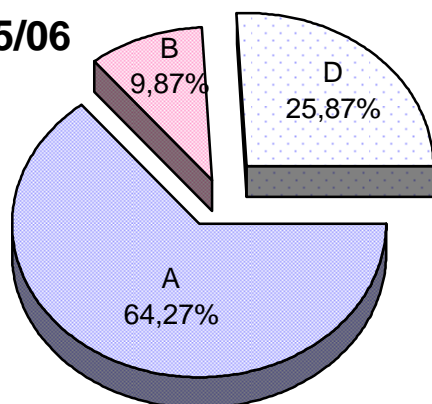

MATRIKULA - EAE
LANBIDE HEZIKETAKO ZIKLOETAKO IKASLEAK
ALUMNADO DE CICLOS DE FORMACIÓN PROFESIONAL

MATRIKULA - EAE
ZEREGINEN IKASKUNTZAKO IKASLEAK / ALUMNADO DE APRENDIZAJE DE TAREAS

*X eredu: Une honetan euskara ikasten ez duten ikasleak. / Modelo X: alumnado que actualmente no estudia euskera.

MATRIKULA - EAE
ZEREGINEN IKASKUNTZAKO IKASLEAK / ALUMNADO DE APRENDIZAJE DE TAREAS

02/03

03/04

04/05

05/06

06/07

07/08