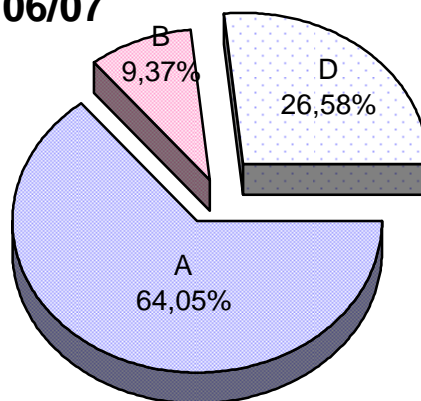

MATRIKULA - EAE
LANBIDE HEZIKETAKO ZIKLOETAKO IKASLEAK
ALUMNADO DE CICLOS DE FORMACIÓN PROFESIONAL

MATRIKULA - EAE
ZEREGINEN IKASKUNTZAKO IKASLEAK / ALUMNADO DE APRENDIZAJE DE TAREAS

*X eredu: Une honetan euskara ikasten ez duten ikasleak. / Modelo X: alumnado que actualmente no estudia euskera.

MATRIKULA - EAE
ZEREGINEN IKASKUNTZAKO IKASLEAK / ALUMNADO DE APRENDIZAJE DE TAREAS

02/03

03/04

04/05

05/06

06/07

07/08