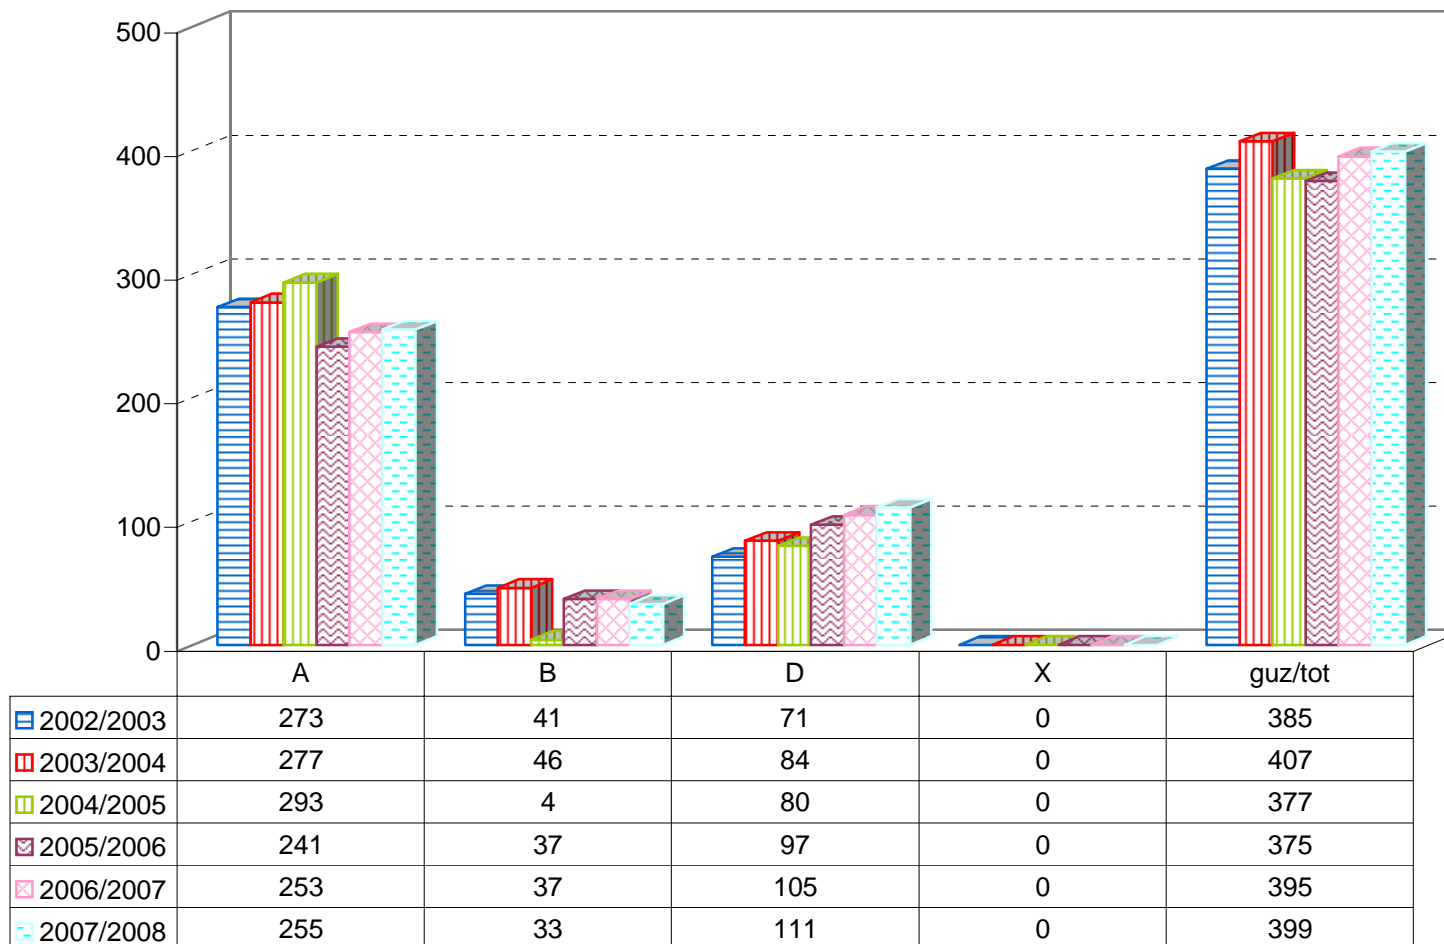

MATRIKULA - EAE
ZEREGINEN IKASKUNTZAKO IKASLEAK / ALUMNADO DE APRENDIZAJE DE TAREAS

*X eredu: Une honetan euskara ikasten ez duten ikasleak. / Modelo X: alumnado que actualmente no estudia euskera.