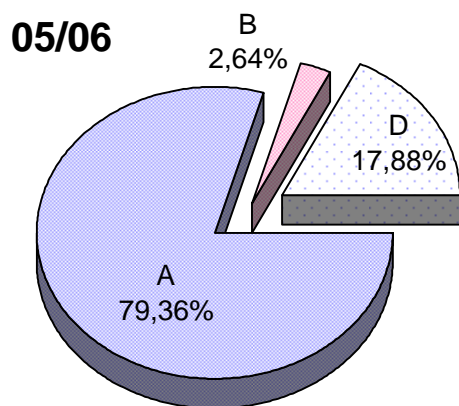

MATRIKULA - EAE
LANBIDE HEZIKETAKO ZIKLOETAKO IKASLEAK
ALUMNADO DE CICLOS DE FORMACIÓN PROFESIONAL