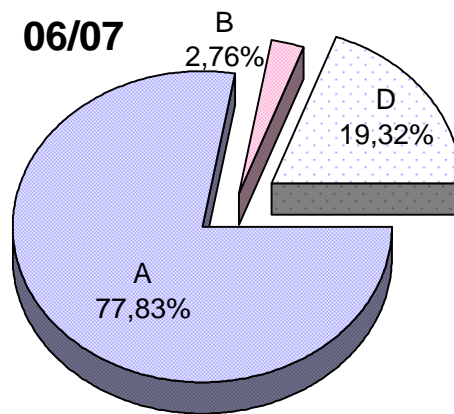

MATRIKULA - EAE
LANBIDE HEZIKETAKO ZIKLOETAKO IKASLEAK
ALUMNADO DE CICLOS DE FORMACIÓN PROFESIONAL