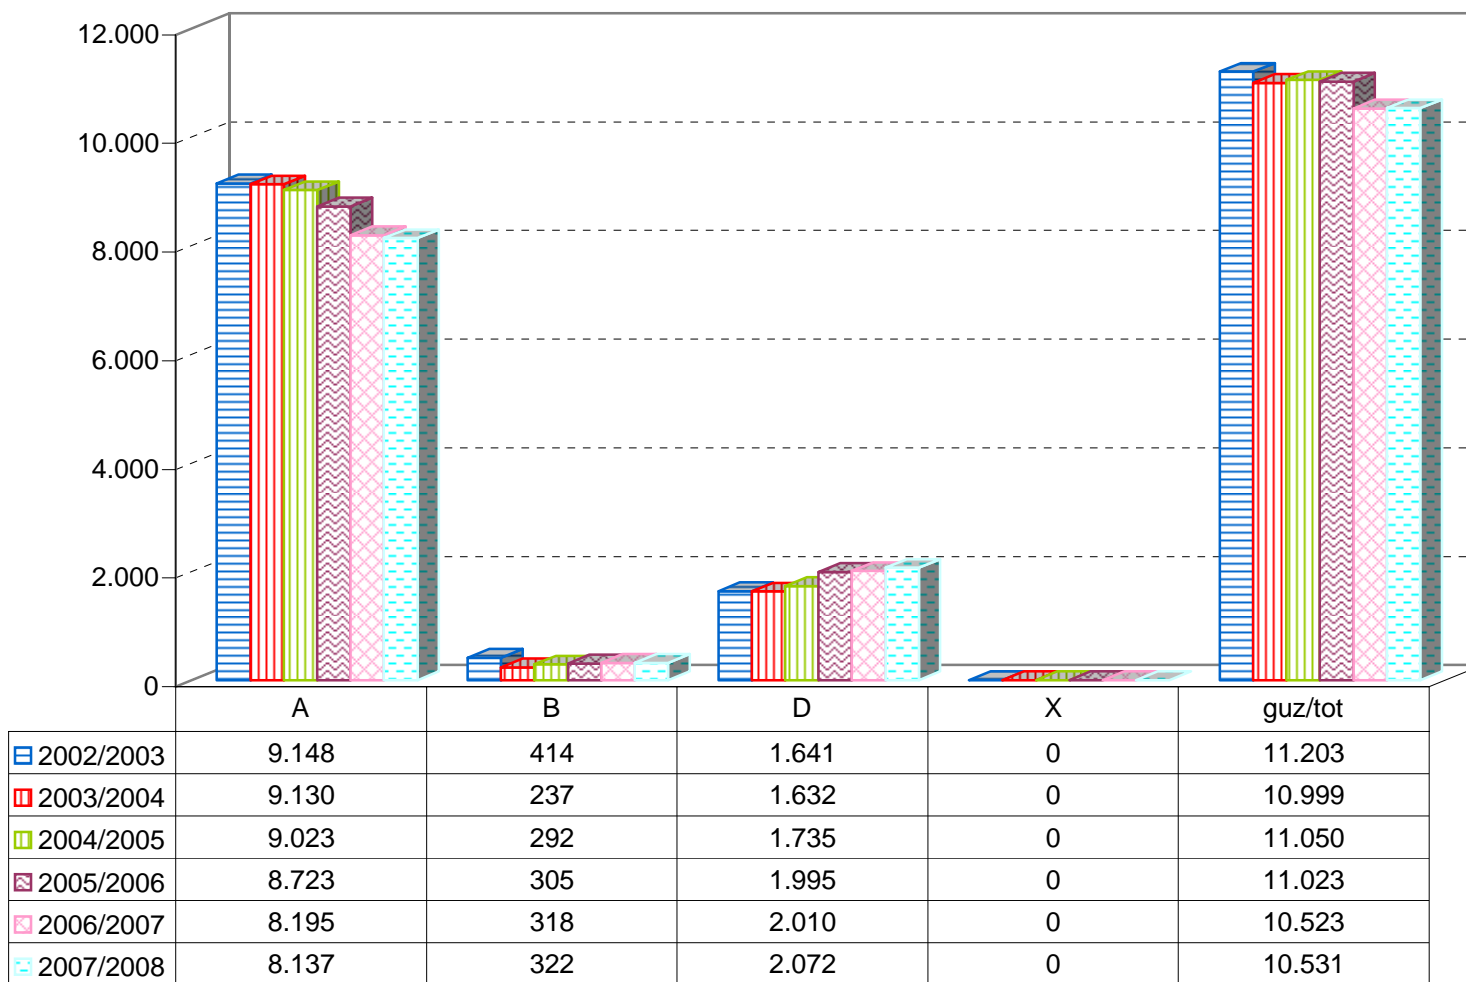

MATRIKULA - EAE
ERDI MAILAKO LANBIDE HEZIKETAKO IKASLEAK
ALUMNADO DE FORMACIÓN PROFESIONAL DE GRADO MEDIO

* B eredia A indartuztat hartu behar da. / El modelo B debe entenderse como A reforzado.

*X eredia: Une honetan euskara ikasten ez duten ikasleak. / Modelo X: alumnado que actualmente no estudia euskera.