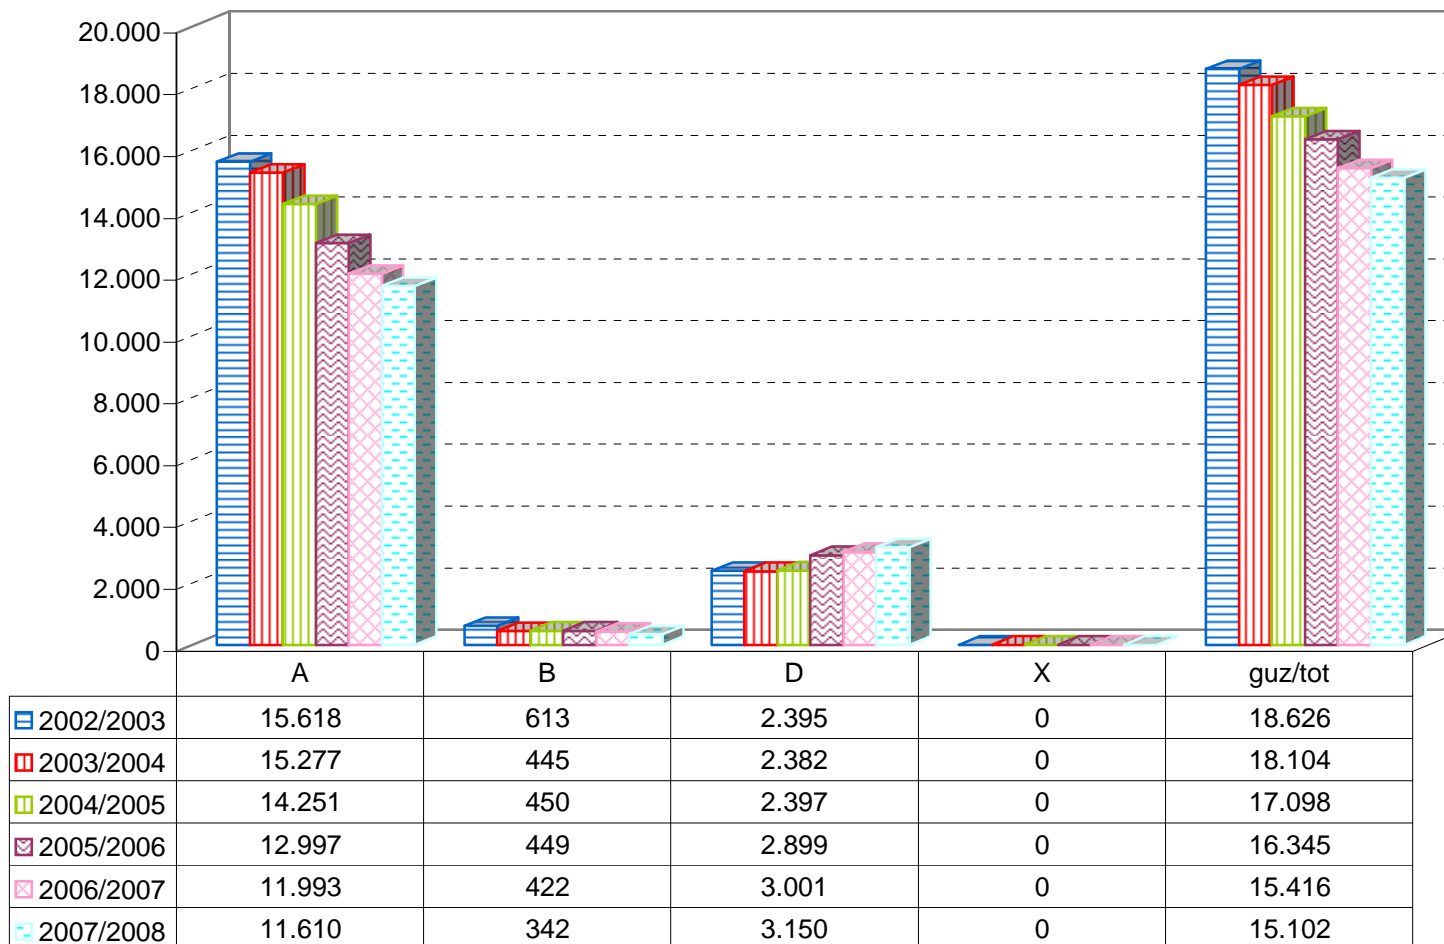

MATRIKULA - EAE
GOI MAILAKO LANBIDE HEZIKETAKO IKASLEAK
ALUMNADO DE FORMACIÓN PROFESIONAL DE GRADO SUPERIOR

* B eredia A indartuztat hartu behar da. / El modelo B debe entenderse como A reforzado.

*X eredia: Une honetan euskara ikasten ez duten ikasleak. / Modelo X: alumnado que actualmente no estudia euskera.