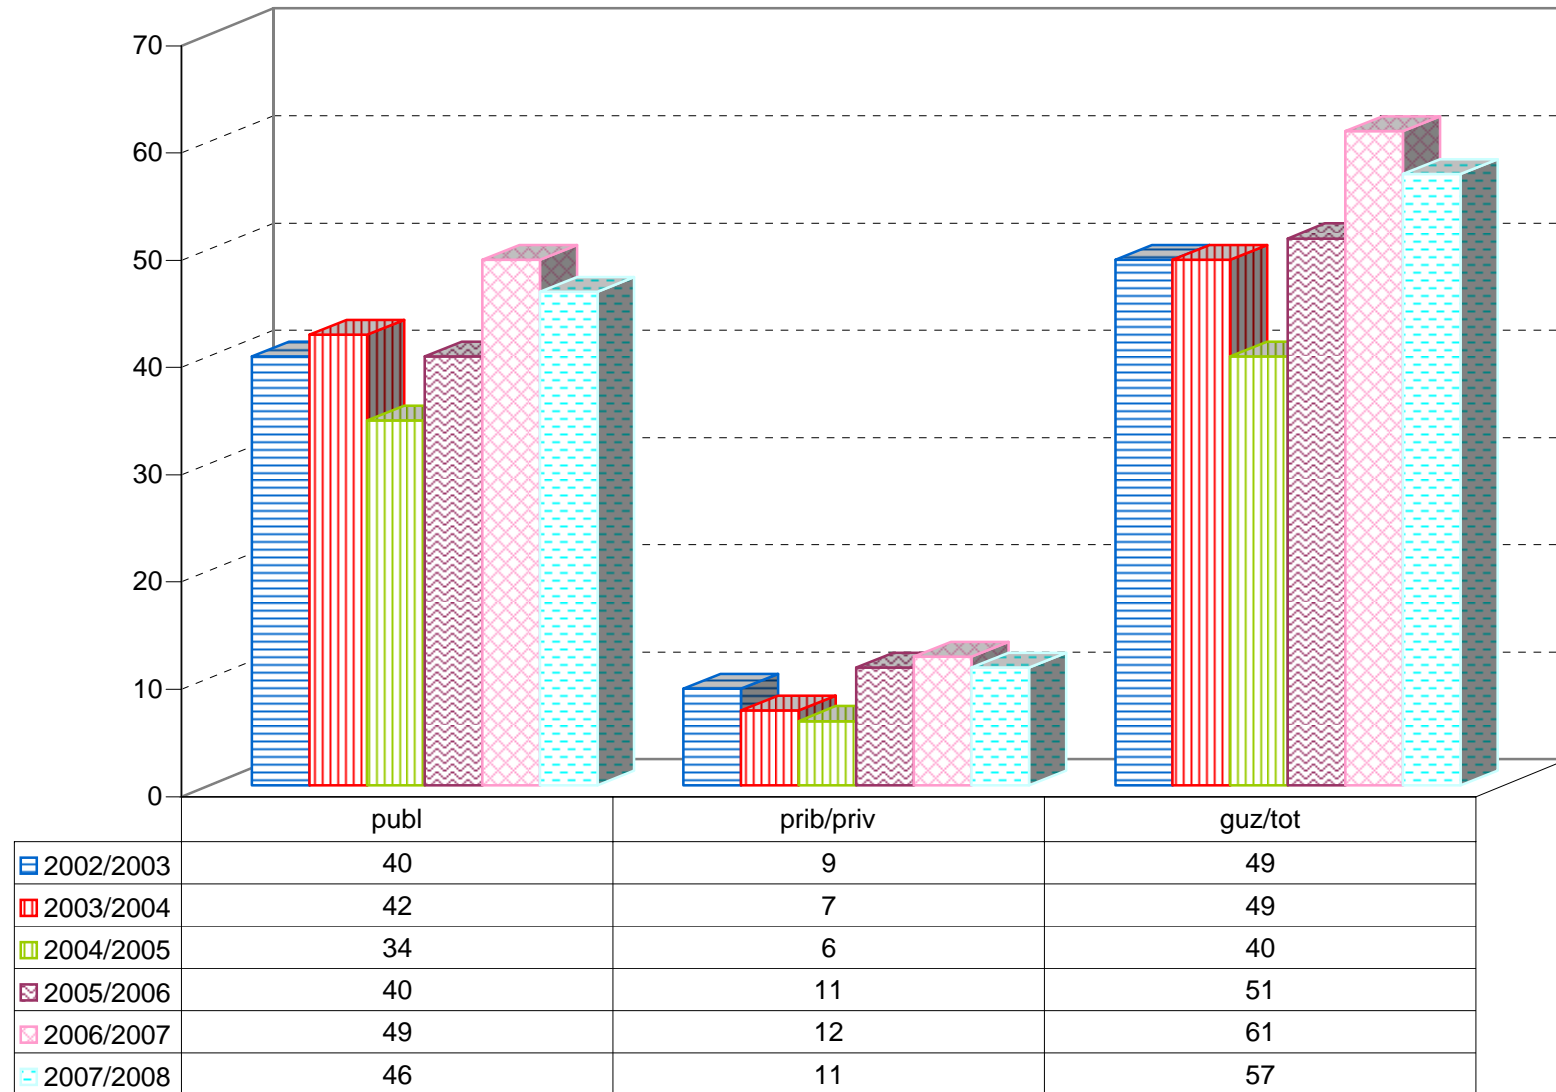

**MATRIKULA-ARABA**  
**HAUR HEZKUNTZAKO IKASLEAK / ALUMNADO DE EDUCACIÓN INFANTIL**

MATRIKULA-ARABA  
HAUR HEZKUNTZAKO IKASLEAK / ALUMNADO DE EDUCACIÓN INFANTIL

**MATRIKULA-ARABA**  
**LEHEN MAILAKO HEZKUNTZAKO IKASLEAK / ALUMNADO DE EDUCACIÓN PRIMARIA**

MATRIKULA-ARABA

LEHEN MAILAKO HEZKUNTZAKO IKASLEAK / ALUMNADO DE EDUCACIÓN PRIMARIA

02/03

03/04

04/05

05/06

06/07

07/08

*MATRIKULA-ARABA  
HEZKUNTZA BEREZIKO IKASLEAK (HH-LMH)  
ALUMNADO DE EDUCACIÓN ESPECIAL (INF-PRIM)*

MATRIKULA-ARABA  
HEZKUNTZA BEREZIKO IKASLEAK (HH-LMH)  
ALUMNADO DE EDUCACIÓN ESPECIAL (INF-PRIM)

02/03