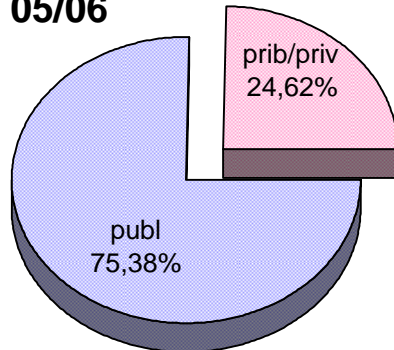

02/03

03/04

04/05

05/06

06/07

07/08

*MATRIKULA-ARABA*  
*DERRIGORREZKO BIGARREN HEZKUNTZAKO IKASLEAK*  
*ALUMNADO DE EDUCACIÓN SECUNDARIA OBLIGATORIA*

*MATRIKULA-ARABA*  
*DERRIGORREZKO BIGARREN HEZKUNTZAKO IKASLEAK*  
*ALUMNADO DE EDUCACIÓN SECUNDARIA OBLIGATORIA*

**02/03**

**03/04**

**04/05**

**05/06**

**06/07**

**07/08**

*MATRIKULA-ARABA*  
*HEZKUNTZA BEREZIKO IKASLEAK (DBH)*  
*ALUMNADO DE EDUCACIÓN ESPECIAL (ESO)*

	publ	prib/priv	guz/tot
2002/2003	29	8	37
2003/2004	28	15	43
2004/2005	50	15	65
2005/2006	49	16	65
2006/2007	44	13	57
2007/2008	60	15	75

*MATRIKULA-ARABA*  
*HEZKUNTZA BEREZIKO IKASLEAK (DBH)*  
*ALUMNADO DE EDUCACIÓN ESPECIAL (ESO)*

**02/03**

**03/04**

**04/05**

**05/06**

**06/07**

**07/08**

**MATRIKULA-ARABA**  
**DERRIGORREZKO BIGARREN HEZKUNTZA-HEZKUNTZA BEREZIKO IKASLEAK**  
**ALUMNADO DE EDUCACIÓN SECUNDARIA OBLIGATORIA-EDUCACIÓN ESPECIAL**

MATRIKULA-ARABA

DERRIGORREZKO BIGARREN HEZKUNTZA-HEZKUNTZA BEREZIKO IKASLEAK  
ALUMNADO DE EDUCACIÓN SECUNDARIA OBLIGATORIA-EDUCACIÓN ESPECIAL

02/03

03/04

04/05

05/06

06/07

07/08