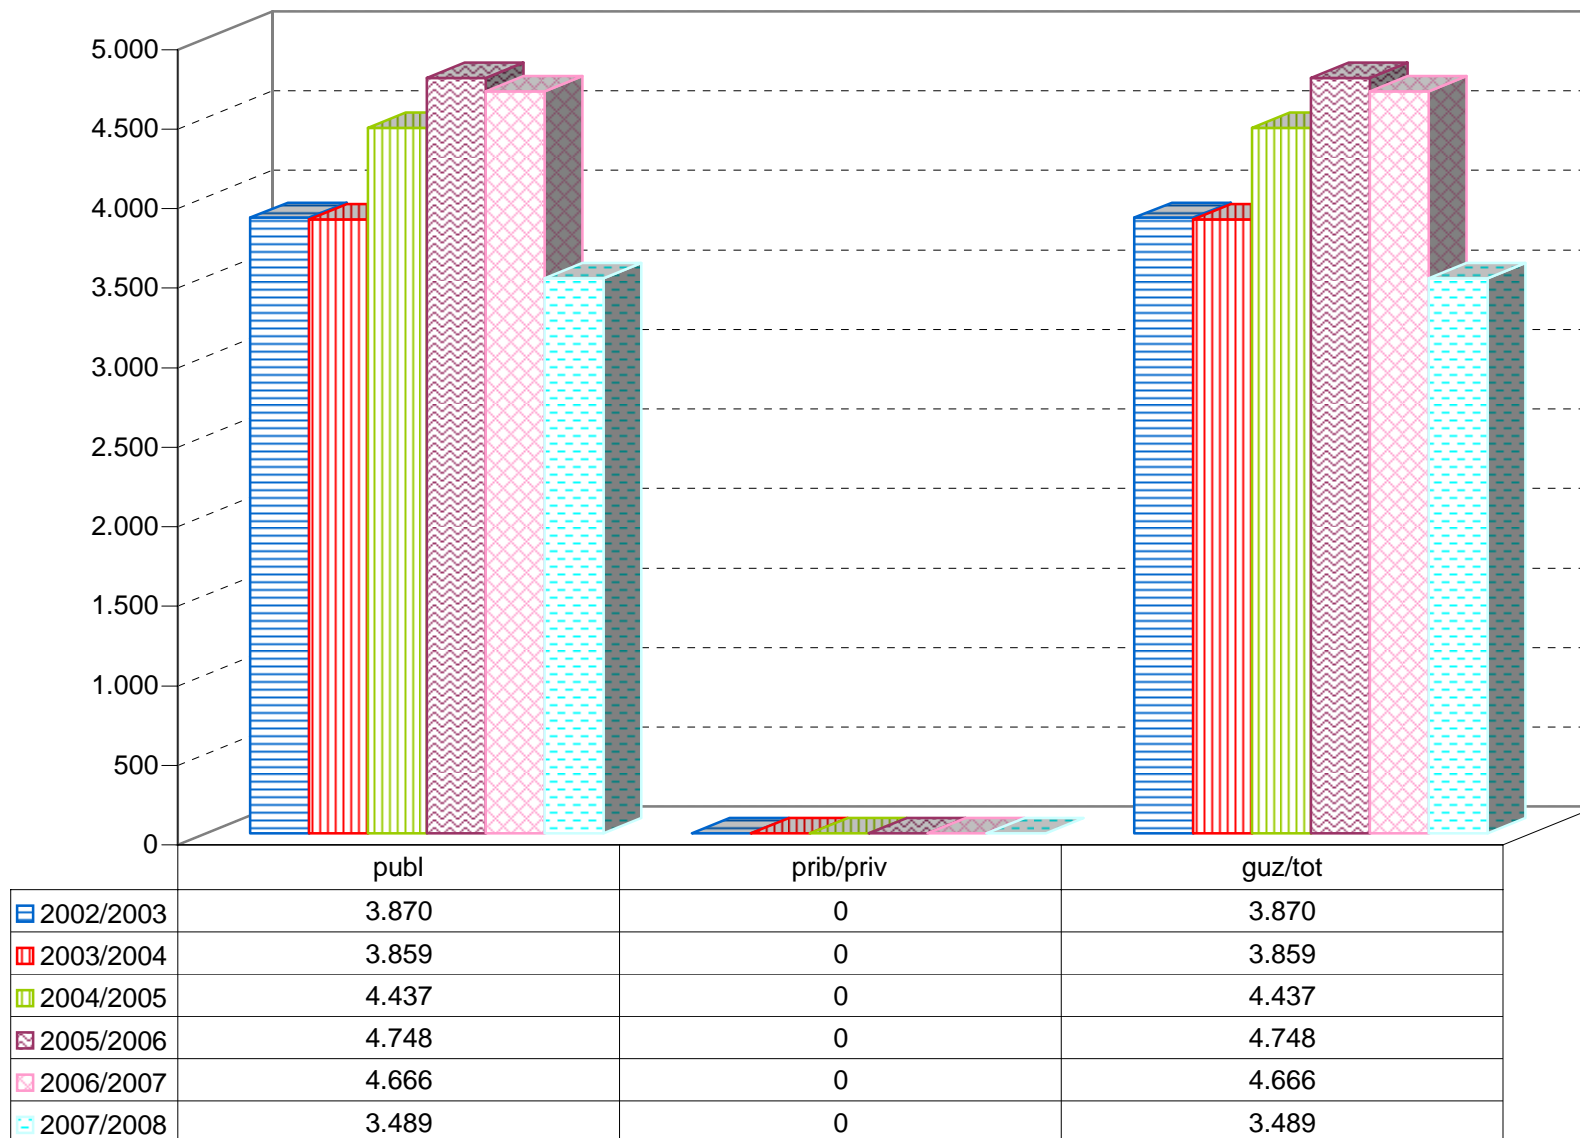

*MATRIKULA-ARABA*  
*HEZKUNTZA BEREZIKO IKASLEAK (DBH)*  
*ALUMNADO DE EDUCACIÓN ESPECIAL (ESO)*

**02/03**

**03/04**

**04/05**

**05/06**

**06/07**

**07/08**

**MATRIKULA-ARABA**  
**DERRIGORREZKO BIGARREN HEZKUNTZA-HEZKUNTZA BEREZIKO IKASLEAK**  
**ALUMNADO DE EDUCACIÓN SECUNDARIA OBLIGATORIA-EDUCACIÓN ESPECIAL**

MATRIKULA-ARABA

DERRIGORREZKO BIGARREN HEZKUNTZA-HEZKUNTZA BEREZIKO IKASLEAK  
ALUMNADO DE EDUCACIÓN SECUNDARIA OBLIGATORIA-EDUCACIÓN ESPECIAL

02/03

03/04

04/05

05/06

06/07

07/08

## MATRIKULA-ARABA HHE-KO IKASLEAK / ALUMNADO DE EPA

*MATRIKULA-ARABA*  
*HHE-KO IKASLEAK / ALUMNADO DE EPA*

**02/03**

**03/04**

**04/05**

**05/06**

**06/07**

**07/08**