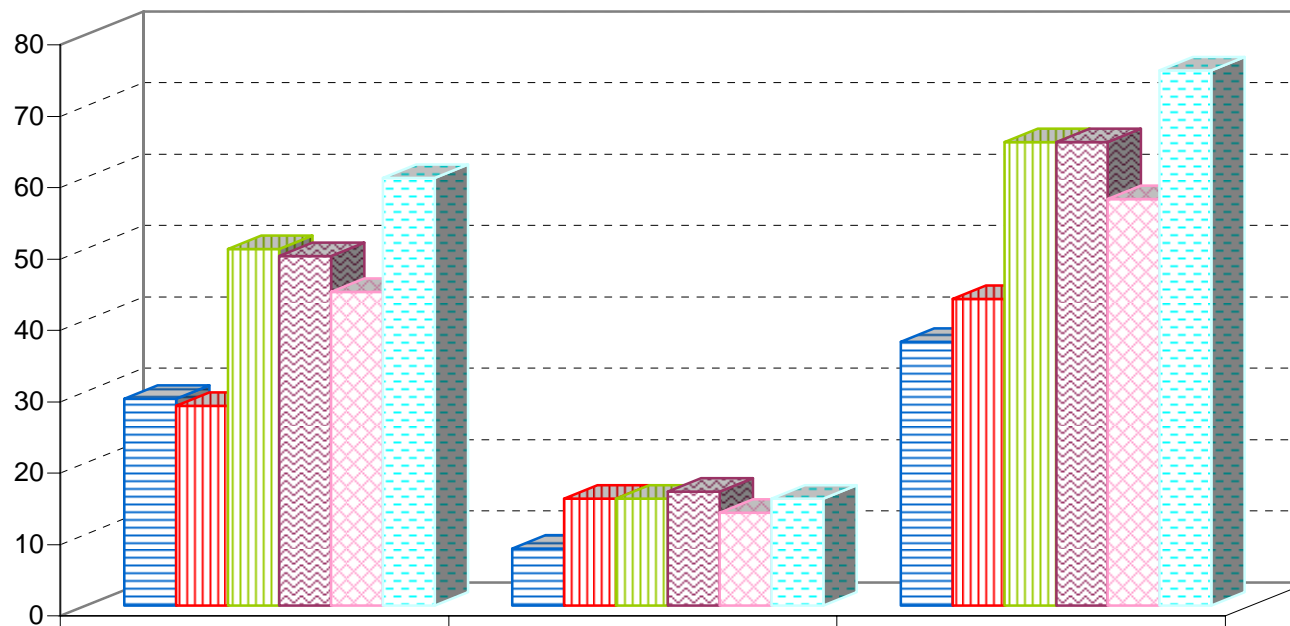

02/03

03/04

04/05

05/06

06/07

07/08

*MATRIKULA-ARABA*  
*DERRIGORREZKO BIGARREN HEZKUNTZAKO IKASLEAK*  
*ALUMNADO DE EDUCACIÓN SECUNDARIA OBLIGATORIA*

*MATRIKULA-ARABA*  
*DERRIGORREZKO BIGARREN HEZKUNTZAKO IKASLEAK*  
*ALUMNADO DE EDUCACIÓN SECUNDARIA OBLIGATORIA*

**02/03**

**03/04**

**04/05**

**05/06**

**06/07**

**07/08**

*MATRIKULA-ARABA*  
*HEZKUNTZA BEREZIKO IKASLEAK (DBH)*  
*ALUMNADO DE EDUCACIÓN ESPECIAL (ESO)*

	publ	prib/priv	guz/tot
2002/2003	29	8	37
2003/2004	28	15	43
2004/2005	50	15	65
2005/2006	49	16	65
2006/2007	44	13	57
2007/2008	60	15	75

*MATRIKULA-ARABA*  
*HEZKUNTZA BEREZIKO IKASLEAK (DBH)*  
*ALUMNADO DE EDUCACIÓN ESPECIAL (ESO)*

**02/03**

**03/04**

**04/05**

**05/06**

**06/07**

**07/08**

**MATRIKULA-ARABA**  
**DERRIGORREZKO BIGARREN HEZKUNTZA-HEZKUNTZA BEREZIKO IKASLEAK**  
**ALUMNADO DE EDUCACIÓN SECUNDARIA OBLIGATORIA-EDUCACIÓN ESPECIAL**