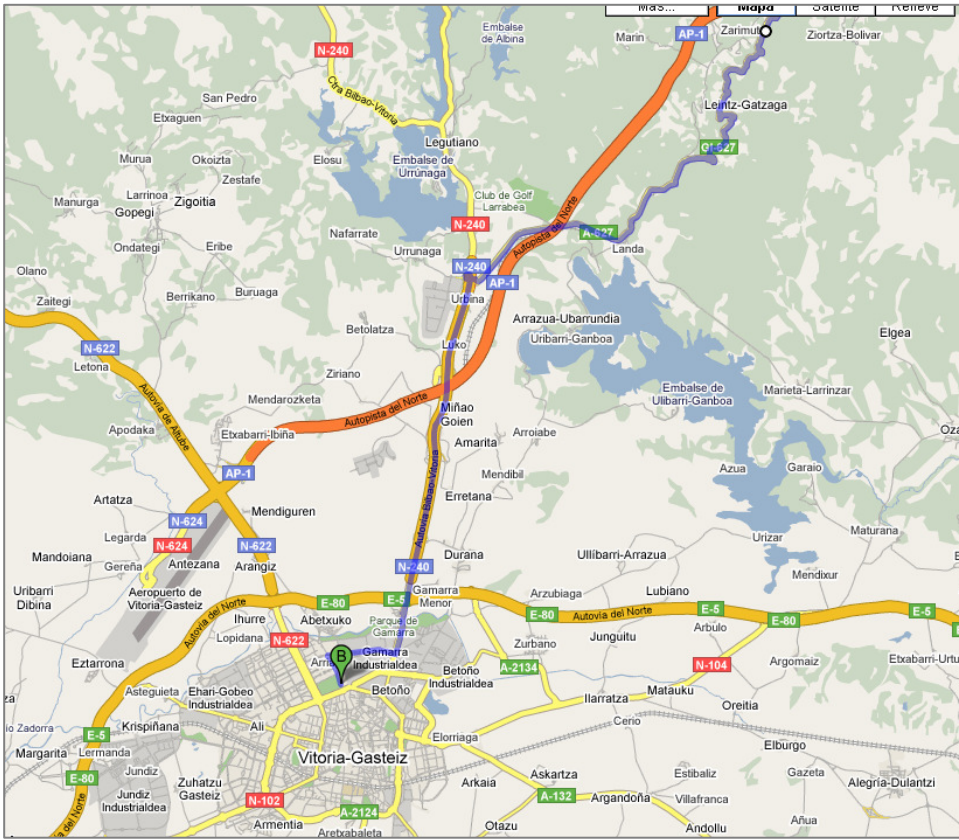

Arriaga ipar-mendebaldetik

1. **A-627** errepidea hartu

2. Biribilgunean, lehenengo irteera hartu

3. Eskubira biratu eta **N-240** errepidean sartu. Biribilgune bat pasa

4. Biribilgunean, bigarren irteera hartu **N-240/Gamarrako atea** norabidean

5. Eskubira biratu **Artapadura kalean**

6. Biribilgunean, 3. irteera hartu **Portal de Arriaga** norabidean

Portal de Arriaga
Vitoria-Gasteiz
