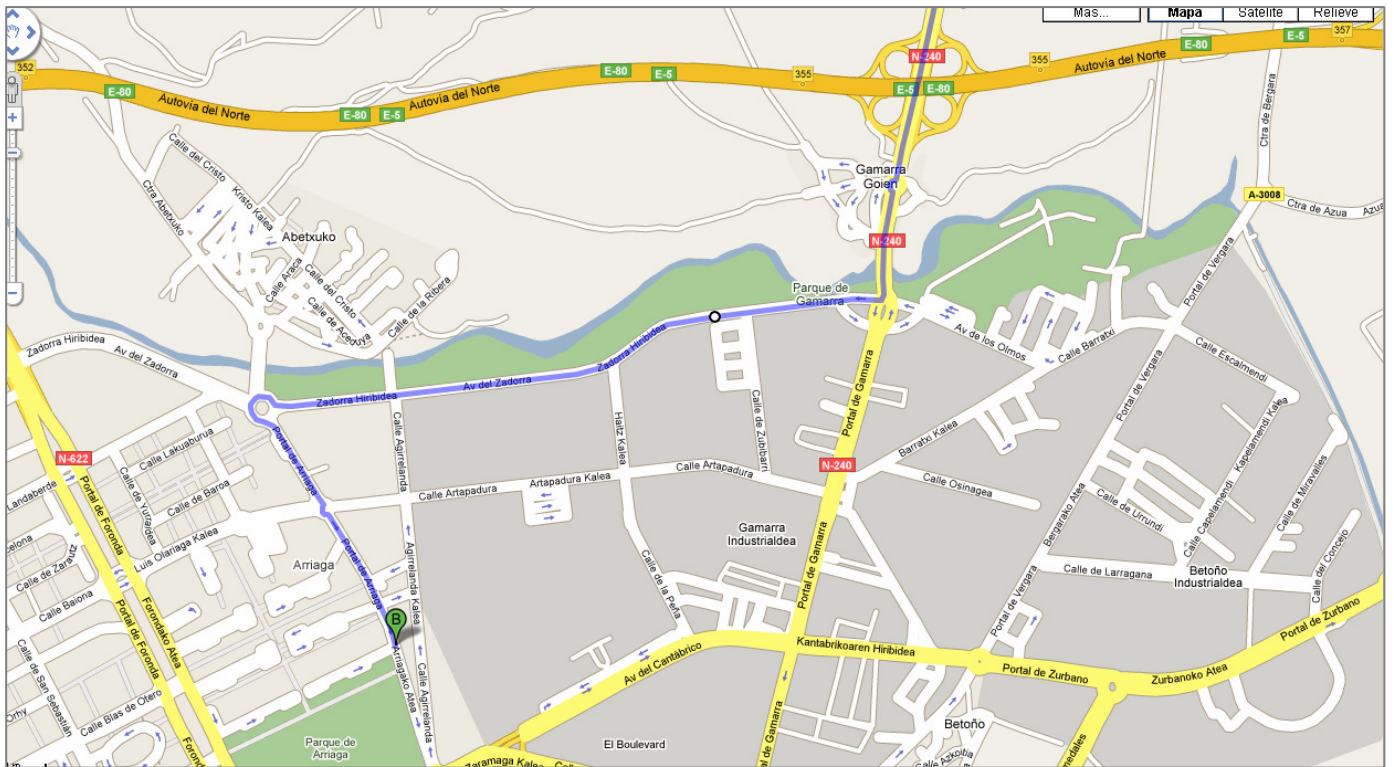

Arriaga ipar-mendebaldetik

1. **A-627** errepidea hartu

2. Biribilgunean, lehenengo irteera hartu

3. Eskubira biratu eta **N-240** errepidean sartu. Biribilgune bat pasa

4. Biribilgunean, bigarren irteera hartu **N-240/Gamarrako atea** norabidean

5. Eskubira biratu **Artapadura kalean**

6. Biribilgunean, 3. irteera hartu **Portal de Arriaga** norabidean

Portal de Arriaga
Vitoria-Gasteiz
