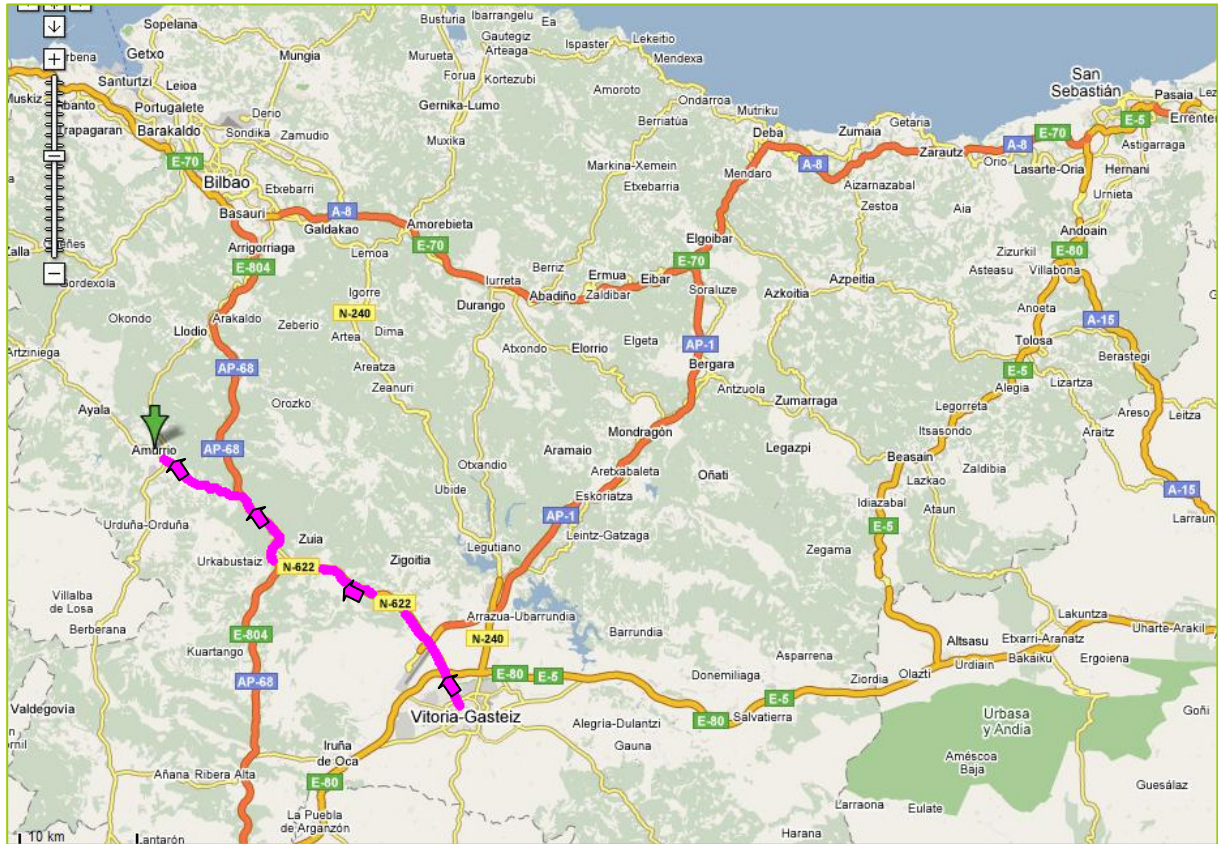

Vitoria-Gasteiz: nola iritsi

(1) Irteera: Vitoria-Gasteiz

(2) N-622a hartu

Norabidea jarraitu:

E-5

N-I

A-68

Bilbao

Murgia

A-624

Amurrio

Aireportua

Norabidea jarraitu

E-5

Amurrio

Llodio

Bilbao

(3) E-80/ AP-68an jarraitu

Norabidea jarraitu:

Salida 4

Ziorraga

Amurrio