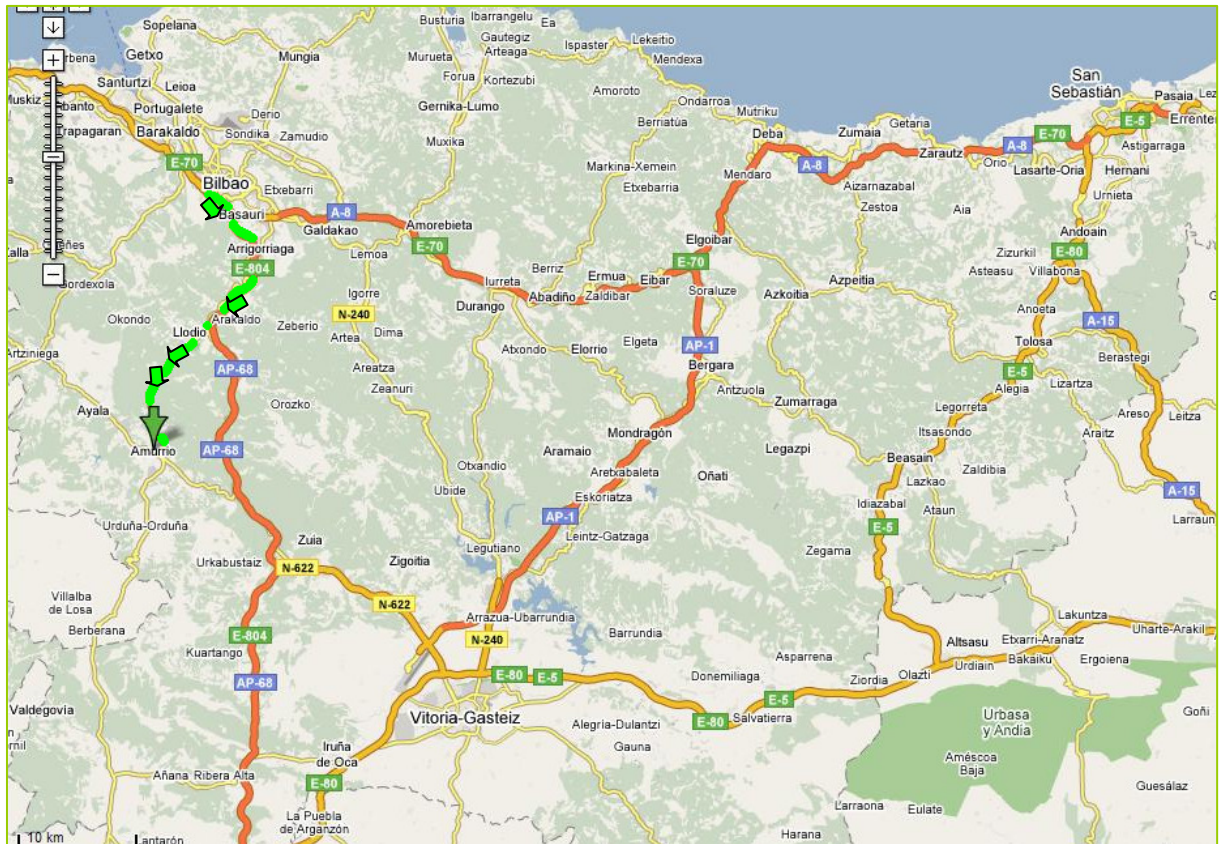

Bilbo: nola iritsi

(1) Irteera: Bilbao

(2) Juan Garay kalea hartu

(3) E-70/ A-8-an jarraitu

Norabidea jarraitu
Vitoria-Gasteiz
Burgos
Donostia-San Sebastián

Norabidea jarraitu
E-5
Vitoria-Gasteiz
Burgos
Logroño

(4) E-804/ AP-68 hartu

Arrigorriatik gertu pasatu
Norabidea jarraitu
Salida 3
Llodio
Orozko

Llodio: ordainlekua: 1,55€

- (5) BI-2522an jarraitu
- (6) A-625an jarraitu
Luyandoko zeharbidea
- (7) Amurrio zeharkatu
- (8) A-625an jarraitu
- (9) Ezkerretara biratu. Foruen kalea
- (10) Ezkerretara biratu. Landako kalea
- (11) Eskuinetara biratu. Boriñaur plaza
- (12) Ezkerretara biratu: Maskuribai kalea
- (13) Amurriotik irten
- (14) Maskuribai Kalea