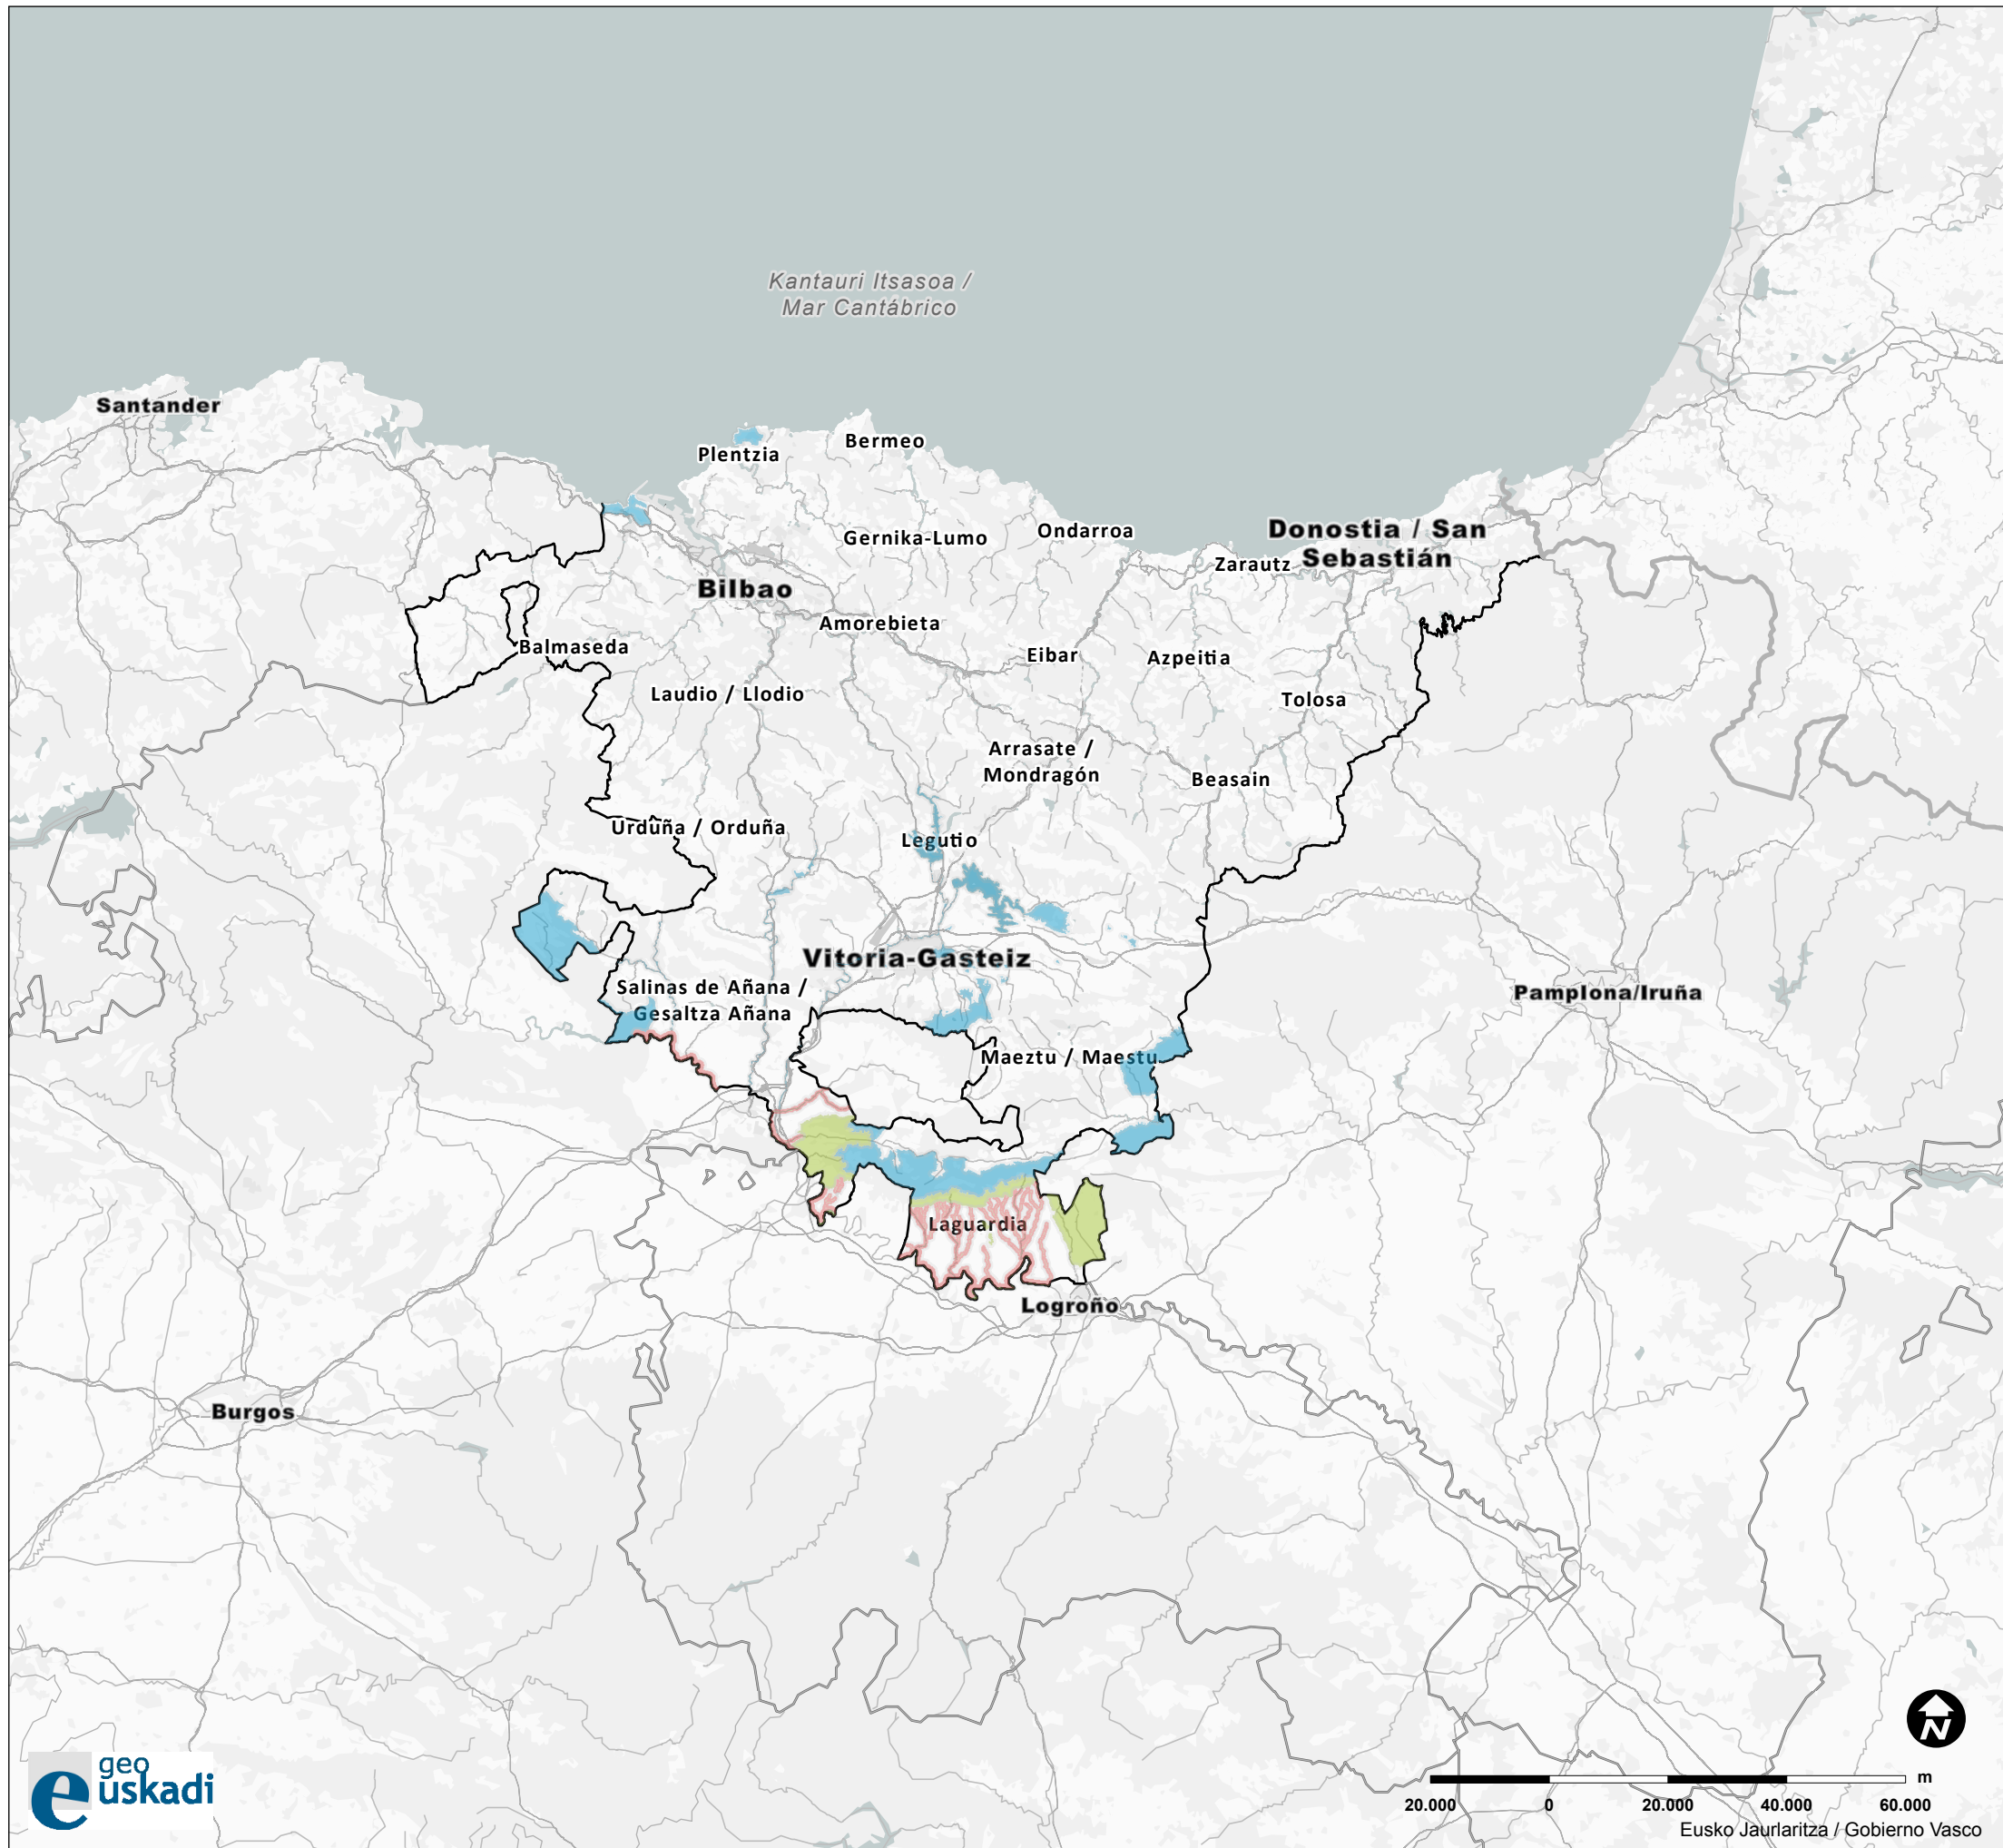

Streptopelia turtur Zonakatzea/Zonificación

LEGENDA / LEYENDA

Streptopelia turtur Zonakatzea/Zonificación

- área de intervención prioritaria de nivel 1
- área de intervención prioritaria de nivel 2
- área de interés especial