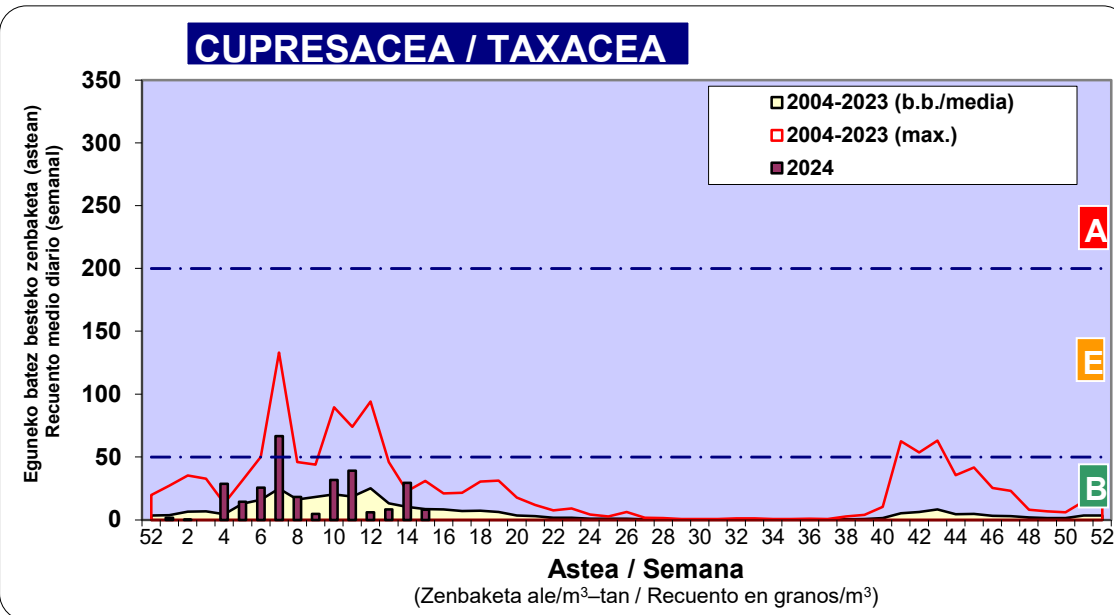

*Ebaluaketa irizpideak, "Red Española de Aerobiología"-ren arabera /

2. ASTEKO ZENBAKETA GUZTIRA / RECuento TOTAL SEMANAL

Estazioa / Estación	Donostia- San Sebastián
----------------------------	--------------------------------

Asteko Zenbaketa Orokorra / Recuento Total Semanal

3. ASTEKO ZENBAKETA / RECUESTO SEMANAL

2024

Estazioa / Estación	Donostia- San Sebastián						Astea/Semana	15
	Al / L	As / M	Az / X	Og / J	Or / V	Lr / S	Ig / D	b.b. / media
Mota / Tipo	8/04/24	9/04/24	10/04/24	11/04/24	12/04/24	13/04/24	14/04/24	
Acer								0
Foeniculum								0
Artemisia								0
Centaurea								0
Achillea								0
Taraxacum				1				0
Alnus				1	4			1
Betula	31	1		7	20	34	4	14
Corylus								0
Brassica								0
Sambucus								0
Chenop./Ama	1							0
Cupres./Taxa	23	2	1	1	6	13	9	8
Carex	1			1				0
Ericaceae	1							0
Mercurialis								0
Robinia								0
Castanea								0
Fagus								0
Quercus	29		1	15	34	21	13	16
Aesculus								0
Juglans				1	1			0
Laurus								0
Lilium								0
Magnolia								0
Acacia								0
Eucalyptus								0
Fraxinus	4					1		1
Ligustrum				1	1			0
Olea	1							0
Pinus	4		1	4	1	1	1	2
Cedrus								0
Plantago	5					4		1
Platanus	22	2	1	5	3	5	4	6
Gramineae	5			1	10	4	3	3
Rosacea								0
Rumex	1			1	8	7	2	3
Rhamnus								0
Populus	1				3			1
Salix	1			1		2		1
Tamarix								0
Tilia								0
Celtis								0
Ulmus	1			1	2			1
Urticaceae	9	1		1	4	11	13	6
Besterik/Otros	2			5	4	5	3	3
Esp. Alternaria								0
Guztira /Total	142	6	4	47	101	108	52	460

Zenbaketa ale/m3 – tan /
Recuento en granos/m3

■ Altua/Alto
■ Ertaina/Medio
■ Baxua/Bajo

4. POLEN MOTA INTERESGARRIAK / TIPOS POLÍNICOS DE INTERÉS

Estazioa / Estación **Donostia- San Sebastián**

- Altua/Alto
- Ertaina/Medio
- Baxua/Bajo

Estazioa / Estación

Vitoria - Gasteiz

- Altua/Alto
- Ertaina/Medio
- Baxua/Bajo

GRAMINEAE

PINUS

PLANTAGO

- Altua/Alto
- Ertaina/Medio
- Baxua/Bajo

Estazioa / Estación