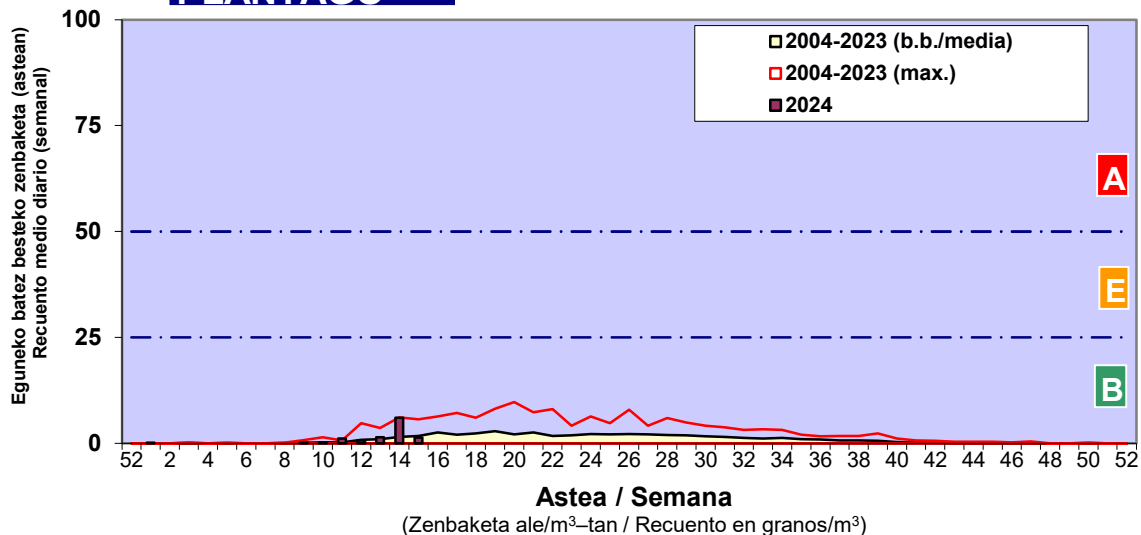

Zenbaketa ale/m3 – tan /
Recuento en granos/m3

■ Altua/Alto
■ Ertaina/Medio
■ Baxua/Bajo

4. POLEN MOTA INTERESGARRIAK / TIPOS POLÍNICOS DE INTERÉS

Estazioa / Estación **Donostia- San Sebastián**

- Altua/Alto
- Ertaina/Medio
- Baxua/Bajo

Estazioa / Estación

Vitoria - Gasteiz

- Altua/Alto
- Ertaina/Medio
- Baxua/Bajo

GRAMINEAE

PINUS

PLANTAGO

- Altua/Alto
- Ertaina/Medio
- Baxua/Bajo

Estazioa / Estación