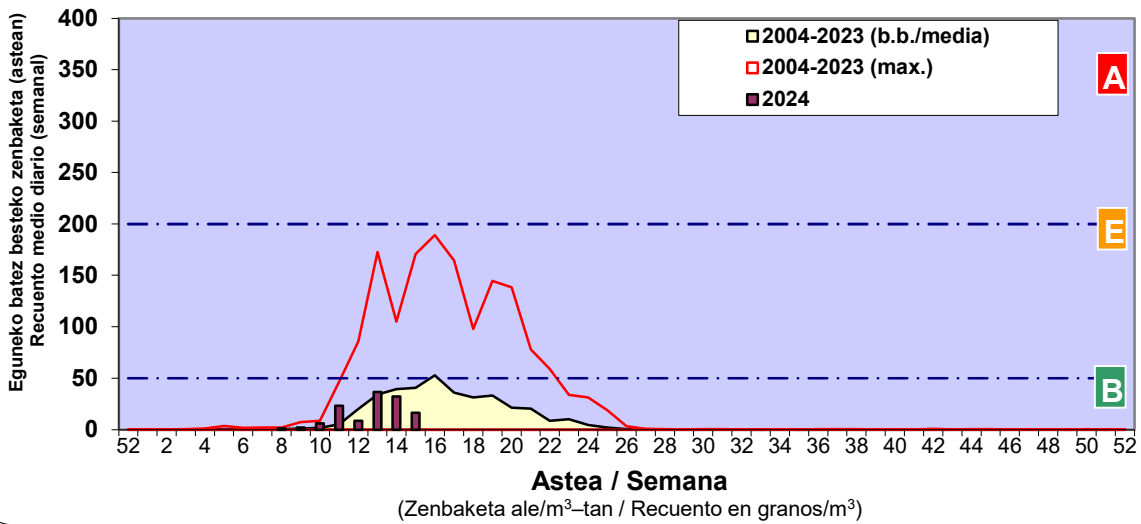

- Altua/Alto
- Ertaina/Medio
- Baxua/Bajo

Estazioa / Estación

Vitoria - Gasteiz

PLATANUS

QUERCUS

URTICA / PARIETARIA