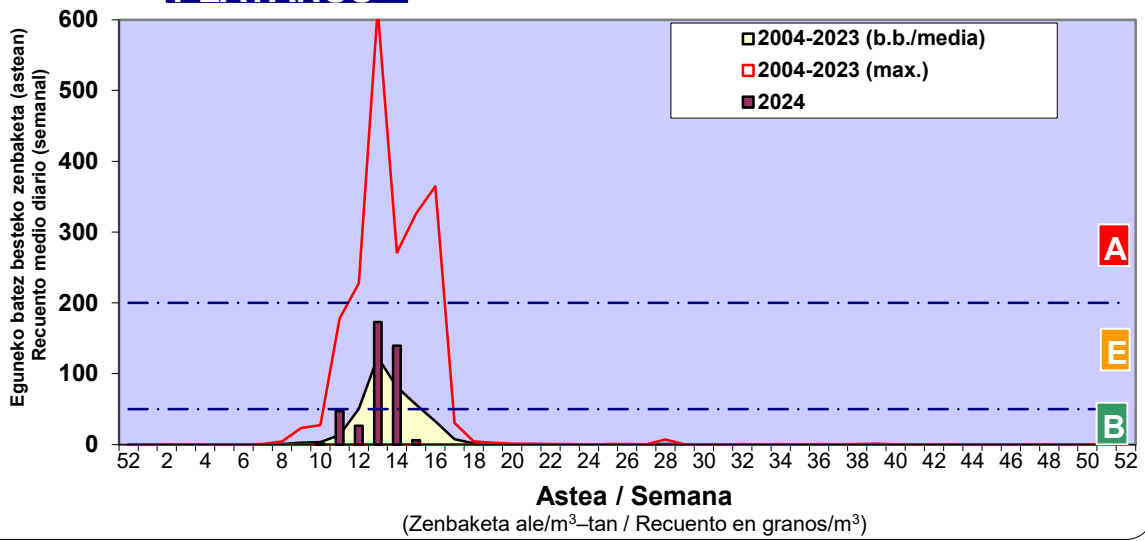

- Altua/Alto
- Ertaina/Medio
- Baxua/Bajo

Estazioa / Estación

Vitoria - Gasteiz

PLATANUS