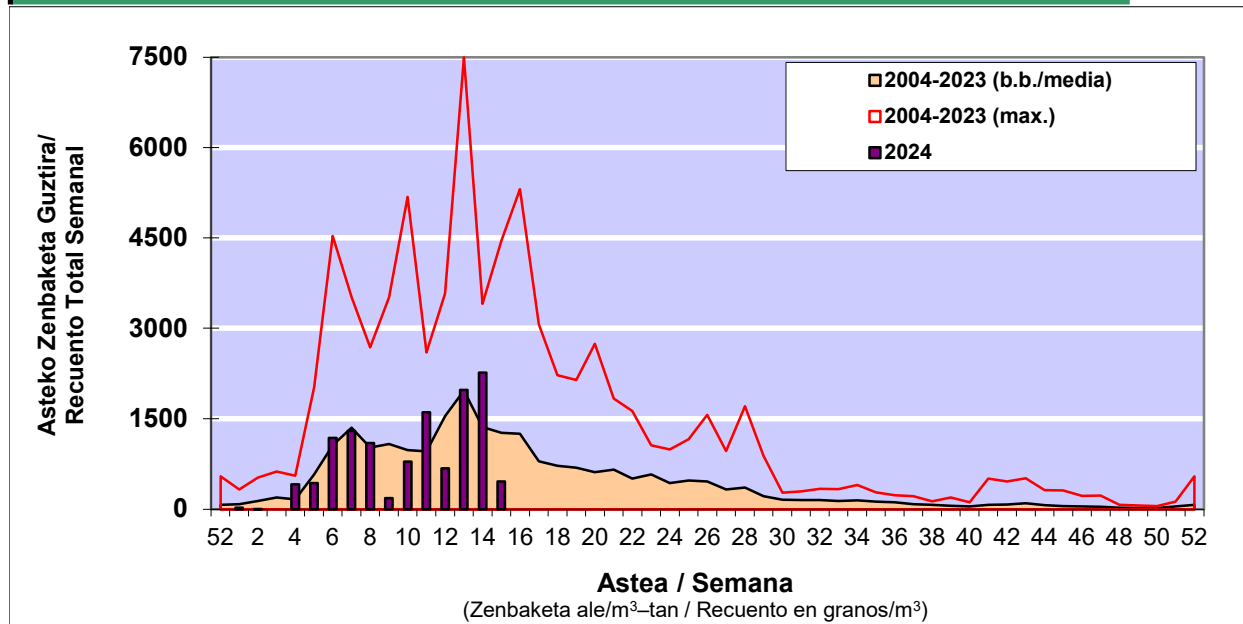

POLEN ZENBAKETA / RECuento DE POLEN

Osasun Sailaren Sarea / Red del Departamento de Salud

1. GAUR EGUNGO EGOERA / SITUACIÓN ACTUAL

	Astea/Semana	15
Estazioa / Estación	Donostia- San Sebastián	08/04-14/04
		2024

Polen mota interesgarriak / Tipos polínicos de interés	Zuhaitza-Landarea / Árbol-Planta	Egoera / Situación*	Hurrengo asterako joera / Tendencia próxima semana
Betula	Urkia/Abedul	Baxua / Bajo	=
Cupresaceas /Taxaceas	Altzifrea-Hagina/Ciprés-Tejo	Baxua / Bajo	=
Fraxinus	Lizarra/Fresno	Baxua / Bajo	=
Gramineae	Graminea/Gramínea	Baxua / Bajo	=
Pinus	Pinua/Pino	Baxua / Bajo	=
Plantago	Plataina/Llantén	Baxua / Bajo	=
Platanus	Platanoa/Platano	Baxua / Bajo	=
Quercus	Haritza-Artea/Roble-Encina	Baxua / Bajo	=
Urticaceas	Asuna-Horma-belarra/Ortiga-Parietaria	Baxua / Bajo	=

*Ebaluaketa irizpideak, "Red Española de Aerobiología"-ren arabera /

2. ASTEKO ZENBAKETA GUZTIRA / RECuento TOTAL SEMANAL

Estazioa / Estación	Donostia- San Sebastián

Asteko Zenbaketa Orokorra / Recuento Total Semanal