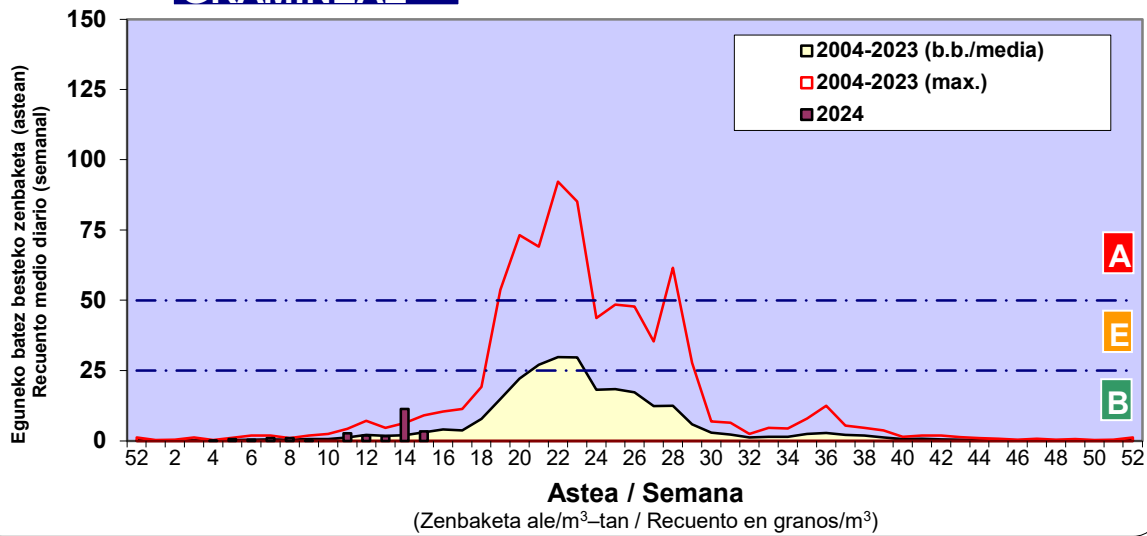

Estazioa / Estación

Vitoria - Gasteiz

- Altua/Alto
- Ertaina/Medio
- Baxua/Bajo

GRAMINEAE