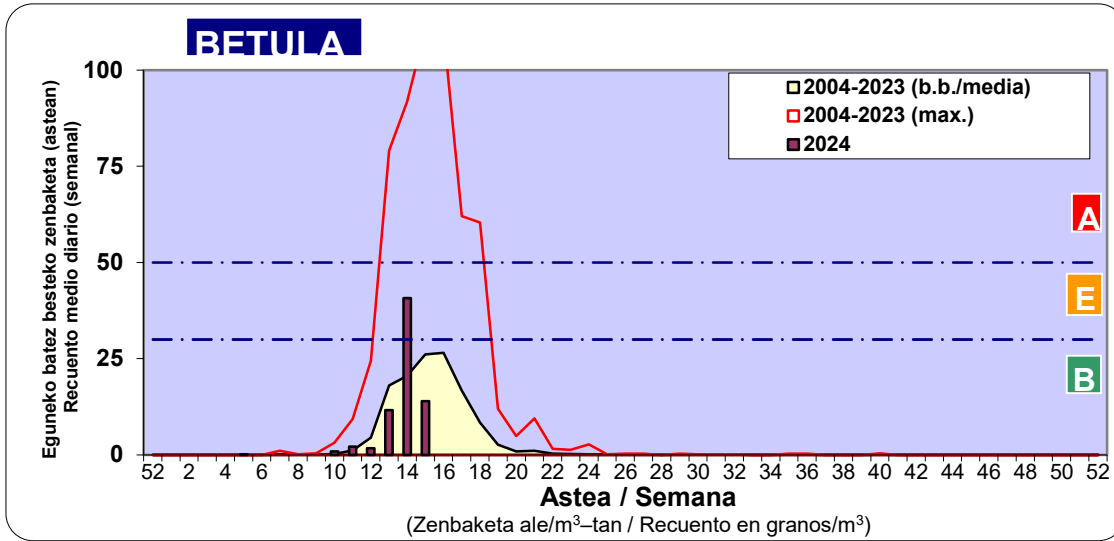

Asteko Zenbaketa Orokorra / Recuento Total Semanal

3. ASTEKO ZENBAKETA / RECUESTO SEMANAL

2024

Estazioa / Estación	Donostia- San Sebastián						Astea/Semana	15
	Al / L	As / M	Az / X	Og / J	Or / V	Lr / S	Ig / D	b.b. / media
Mota / Tipo	8/04/24	9/04/24	10/04/24	11/04/24	12/04/24	13/04/24	14/04/24	
Acer								0
Foeniculum								0
Artemisia								0
Centaurea								0
Achillea								0
Taraxacum				1				0
Alnus				1	4			1
Betula	31	1		7	20	34	4	14
Corylus								0
Brassica								0
Sambucus								0
Chenop./Ama	1							0
Cupres./Taxa	23	2	1	1	6	13	9	8
Carex	1			1				0
Ericaceae	1							0
Mercurialis								0
Robinia								0
Castanea								0
Fagus								0
Quercus	29		1	15	34	21	13	16
Aesculus								0
Juglans				1	1			0
Laurus								0
Lilium								0
Magnolia								0
Acacia								0
Eucalyptus								0
Fraxinus	4					1		1
Ligustrum				1	1			0
Olea	1							0
Pinus	4		1	4	1	1	1	2
Cedrus								0
Plantago	5					4		1
Platanus	22	2	1	5	3	5	4	6
Gramineae	5			1	10	4	3	3
Rosacea								0
Rumex	1			1	8	7	2	3
Rhamnus								0
Populus	1				3			1
Salix	1			1		2		1
Tamarix								0
Tilia								0
Celtis								0
Ulmus	1			1	2			1
Urticaceae	9	1		1	4	11	13	6
Besterik/Otros	2			5	4	5	3	3
Esp. Alternaria								0
Guztira /Total	142	6	4	47	101	108	52	460

Zenbaketa ale/m3 – tan /
Recuento en granos/m3

■ Altua/Alto
■ Ertaina/Medio
■ Baxua/Bajo

4. POLEN MOTA INTERESGARRIAK / TIPOS POLÍNICOS DE INTERÉS

Estazioa / Estación **Donostia- San Sebastián**

- Altua/Alto
- Ertaina/Medio
- Baxua/Bajo