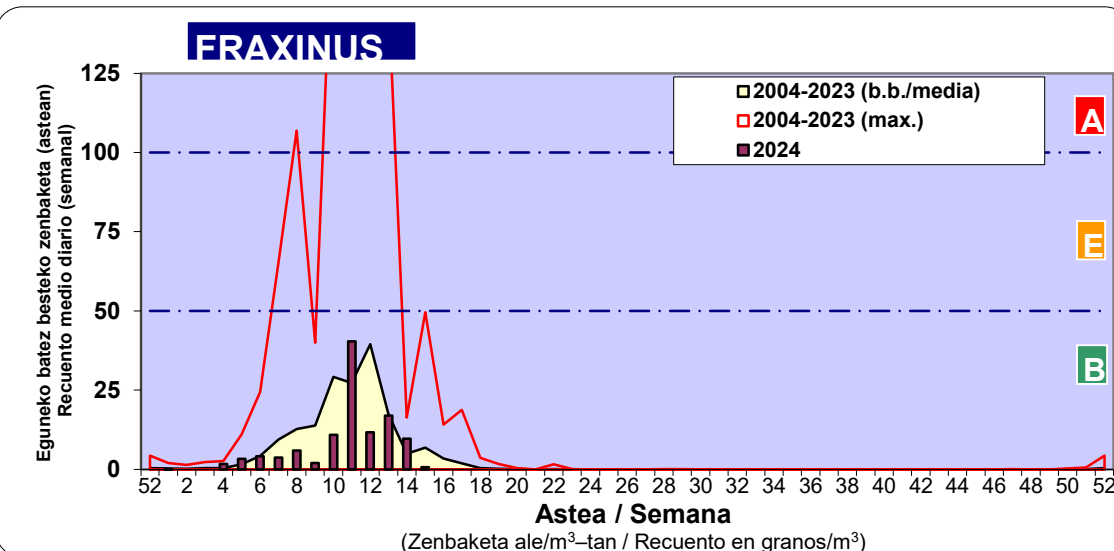

*Ebaluaketa irizpideak, "Red Española de Aerobiología"-ren arabera /

2. ASTEKO ZENBAKETA GUZTIRA / RECuento TOTAL SEMANAL

Estazioa / Estación	Donostia- San Sebastián
----------------------------	--------------------------------

Asteko Zenbaketa Orokorra / Recuento Total Semanal

3. ASTEKO ZENBAKETA / RECUESTO SEMANAL

2024

Estazioa / Estación	Donostia- San Sebastián						Astea/Semana	15
	Al / L	As / M	Az / X	Og / J	Or / V	Lr / S	Ig / D	b.b. / media
Mota / Tipo	8/04/24	9/04/24	10/04/24	11/04/24	12/04/24	13/04/24	14/04/24	
Acer								0
Foeniculum								0
Artemisia								0
Centaurea								0
Achillea								0
Taraxacum				1				0
Alnus				1	4			1
Betula	31	1		7	20	34	4	14
Corylus								0
Brassica								0
Sambucus								0
Chenop./Ama	1							0
Cupres./Taxa	23	2	1	1	6	13	9	8
Carex	1			1				0
Ericaceae	1							0
Mercurialis								0
Robinia								0
Castanea								0
Fagus								0
Quercus	29		1	15	34	21	13	16
Aesculus								0
Juglans				1	1			0
Laurus								0
Lilium								0
Magnolia								0
Acacia								0
Eucalyptus								0
Fraxinus	4					1		1
Ligustrum				1	1			0
Olea	1							0
Pinus	4		1	4	1	1	1	2
Cedrus								0
Plantago	5					4		1
Platanus	22	2	1	5	3	5	4	6
Gramineae	5			1	10	4	3	3
Rosacea								0
Rumex	1			1	8	7	2	3
Rhamnus								0
Populus	1				3			1
Salix	1			1		2		1
Tamarix								0
Tilia								0
Celtis								0
Ulmus	1			1	2			1
Urticaceae	9	1		1	4	11	13	6
Besterik/Otros	2			5	4	5	3	3
Esp. Alternaria								0
Guztira /Total	142	6	4	47	101	108	52	460

Zenbaketa ale/m3 – tan /
Recuento en granos/m3

■ Altua/Alto
■ Ertaina/Medio
■ Baxua/Bajo

4. POLEN MOTA INTERESGARRIAK / TIPOS POLÍNICOS DE INTERÉS

Estazioa / Estación **Donostia- San Sebastián**

- Altua/Alto
- Ertaina/Medio
- Baxua/Bajo