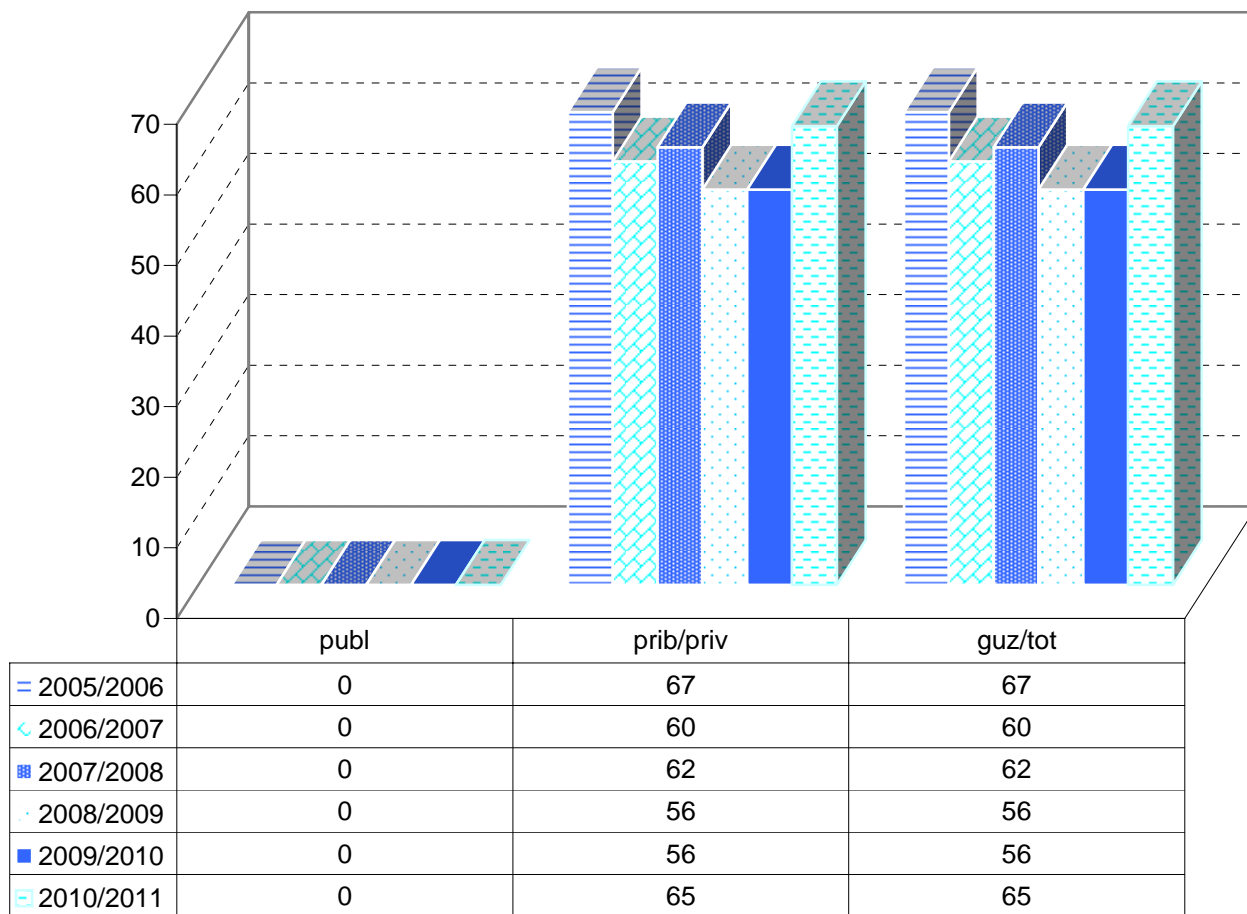

05/06

06/07

07/08

08/09

09/10

10/11

MATRIKULA-GIPUZKOA
DERRIGORREZKO BIGARREN HEZKUNTZAKO IKASLEAK
ALUMNADO DE EDUCACIÓN SECUNDARIA OBLIGATORIA

MATRIKULA-GIPUZKOA
DERRIGORREZKO BIGARREN HEZKUNTZAKO IKASLEAK
ALUMNADO DE EDUCACIÓN SECUNDARIA OBLIGATORIA

05/06

06/07

07/08

08/09

09/10

10/11

MATRIKULA-GIPUZKOA
HEZKUNTZA BEREZIKO IKASLEAK (DBH)
ALUMNADO DE EDUCACIÓN ESPECIAL (ESO)

MATRIKULA-GIPUZKOA
HEZKUNTZA BEREZIKO IKASLEAK (DBH)
ALUMNADO DE EDUCACIÓN ESPECIAL (ESO)