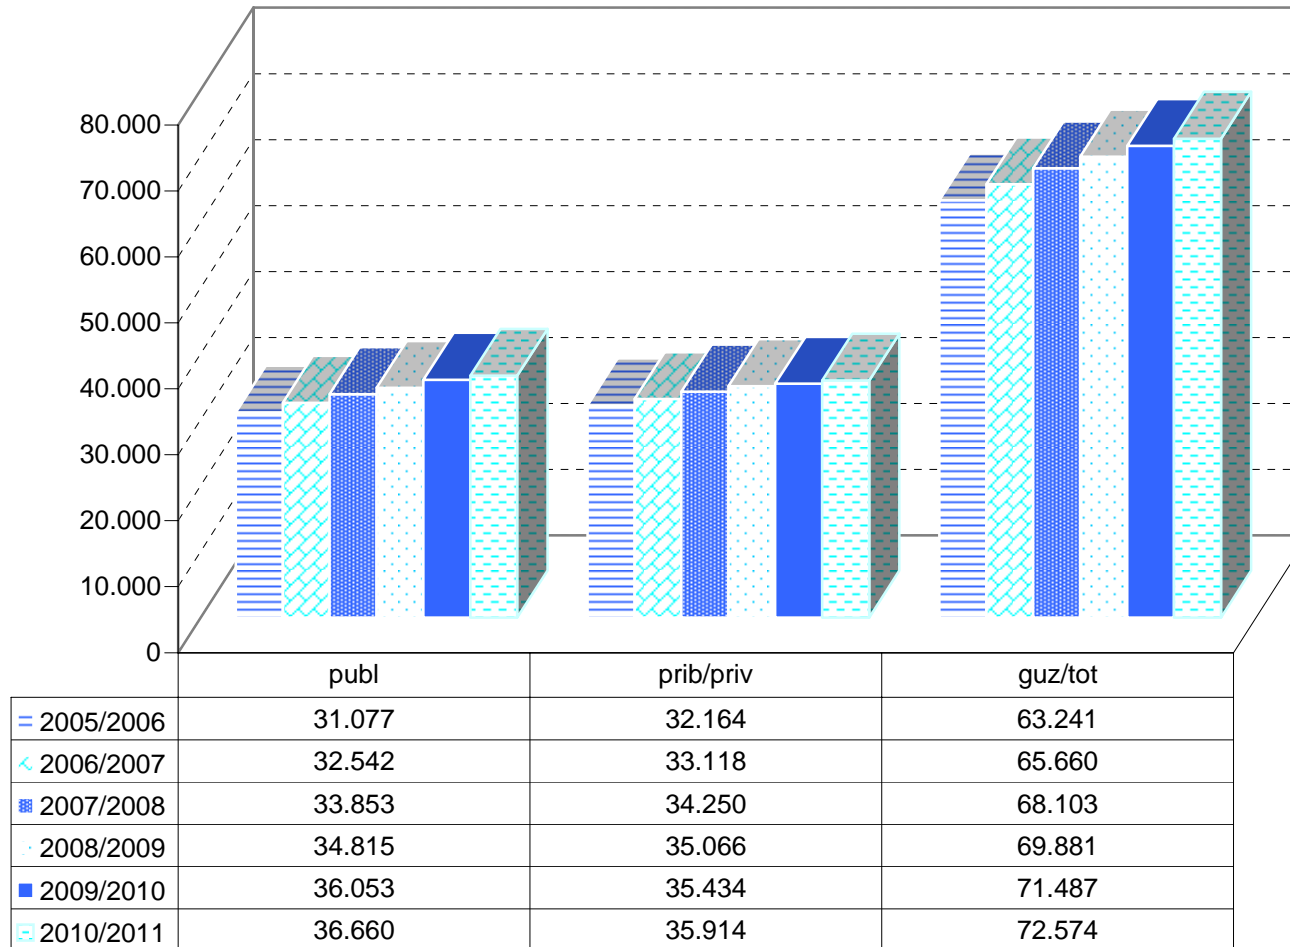

05/06

06/07

07/08

08/09

09/10

10/11

MATRIKULA-GIPUZKOA
HASIERAKO IRAKASKUNTZAKO IKASLEAK (HH-LMH-HB)
ALUMNADO DE ENSEÑANZAS INICIALES (INF-PRIM-EE)

MATRIKULA-GIPUZKOA
HASIERAKO IRAKASKUNTZAKO IKASLEAK (HH-LMH-HB)
ALUMNADO DE ENSEÑANZAS INICIALES (INF-PRIM-EE)

05/06

06/07

07/08

08/09

09/10

10/11

MATRIKULA-GIPUZKOA
DERRIGORREZKO BIGARREN HEZKUNTZAKO IKASLEAK
ALUMNADO DE EDUCACIÓN SECUNDARIA OBLIGATORIA

MATRIKULA-GIPUZKOA
DERRIGORREZKO BIGARREN HEZKUNTZAKO IKASLEAK
ALUMNADO DE EDUCACIÓN SECUNDARIA OBLIGATORIA