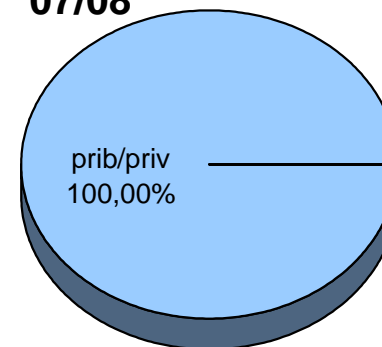

MATRIKULA-GIPUZKOA
HEZKUNTZA BEREZIKO IKASLEAK (HH-LMH)
ALUMNADO DE EDUCACIÓN ESPECIAL (INF-PRIM)

05/06

06/07

07/08

08/09

09/10

10/11