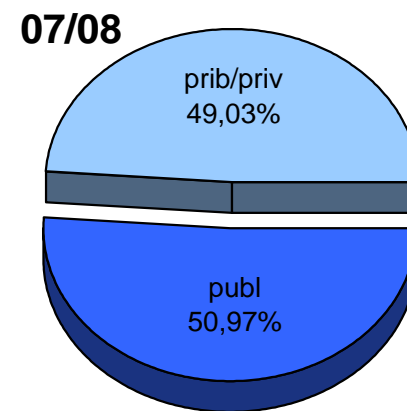

MATRIKULA-GIPUZKOA
HAUR HEZKUNTZAKO IKASLEAK / ALUMNADO DE EDUCACIÓN INFANTIL

MATRIKULA-GIPUZKOA
HAUR HEZKUNTZAKO IKASLEAK / ALUMNADO DE EDUCACIÓN INFANTIL

MATRIKULA-GIPUZKOA
LEHEN MAILAKO HEZKUNTZAKO IKASLEAK
ALUMNADO DE EDUCACIÓN PRIMARIA

MATRIKULA-GIPUZKOA
LEHEN MAILAKO HEZKUNTZAKO IKASLEAK
ALUMNADO DE EDUCACIÓN PRIMARIA

05/06

06/07

07/08

08/09

09/10

10/11

MATRIKULA-GIPUZKOA
HEZKUNTZA BEREZIKO IKASLEAK (HH-LMH)
ALUMNADO DE EDUCACIÓN ESPECIAL (INF-PRIM)