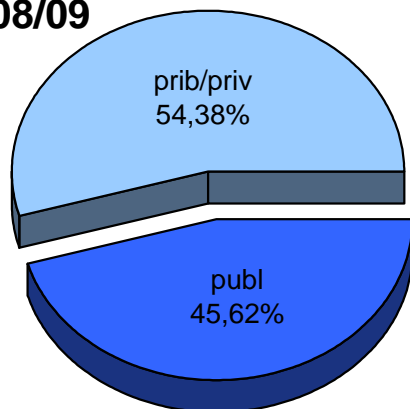

05/06

06/07

07/08

08/09

09/10

10/11

MATRIKULA-GIPUZKOA
DERRIGORREZKO BIGARREN HEZKUNTZAKO IKASLEAK
ALUMNADO DE EDUCACIÓN SECUNDARIA OBLIGATORIA

MATRIKULA-GIPUZKOA
DERRIGORREZKO BIGARREN HEZKUNTZAKO IKASLEAK
ALUMNADO DE EDUCACIÓN SECUNDARIA OBLIGATORIA

05/06

06/07

07/08

08/09

09/10

10/11

MATRIKULA-GIPUZKOA
HEZKUNTZA BEREZIKO IKASLEAK (DBH)
ALUMNADO DE EDUCACIÓN ESPECIAL (ESO)

MATRIKULA-GIPUZKOA
HEZKUNTZA BEREZIKO IKASLEAK (DBH)
ALUMNADO DE EDUCACIÓN ESPECIAL (ESO)