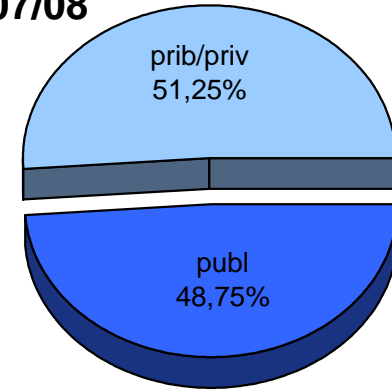

MATRIKULA-GIPUZKOA
HAUR HEZKUNTZAKO IKASLEAK / ALUMNADO DE EDUCACIÓN INFANTIL

MATRIKULA-GIPUZKOA
HAUR HEZKUNTZAKO IKASLEAK / ALUMNADO DE EDUCACIÓN INFANTIL

MATRIKULA-GIPUZKOA
LEHEN MAILAKO HEZKUNTZAKO IKASLEAK
ALUMNADO DE EDUCACIÓN PRIMARIA

MATRIKULA-GIPUZKOA
LEHEN MAILAKO HEZKUNTZAKO IKASLEAK
ALUMNADO DE EDUCACIÓN PRIMARIA

05/06

06/07

07/08

08/09

09/10

10/11

MATRIKULA-GIPUZKOA
HEZKUNTZA BEREZIKO IKASLEAK (HH-LMH)
ALUMNADO DE EDUCACIÓN ESPECIAL (INF-PRIM)

	publ	prib/priv	guz/tot
2005/2006	0	82	82
2006/2007	0	84	84
2007/2008	0	90	90
2008/2009	0	97	97
2009/2010	0	98	98
2010/2011	0	92	92

MATRIKULA-GIPUZKOA
HEZKUNTZA BEREZIKO IKASLEAK (HH-LMH)
ALUMNADO DE EDUCACIÓN ESPECIAL (INF-PRIM)