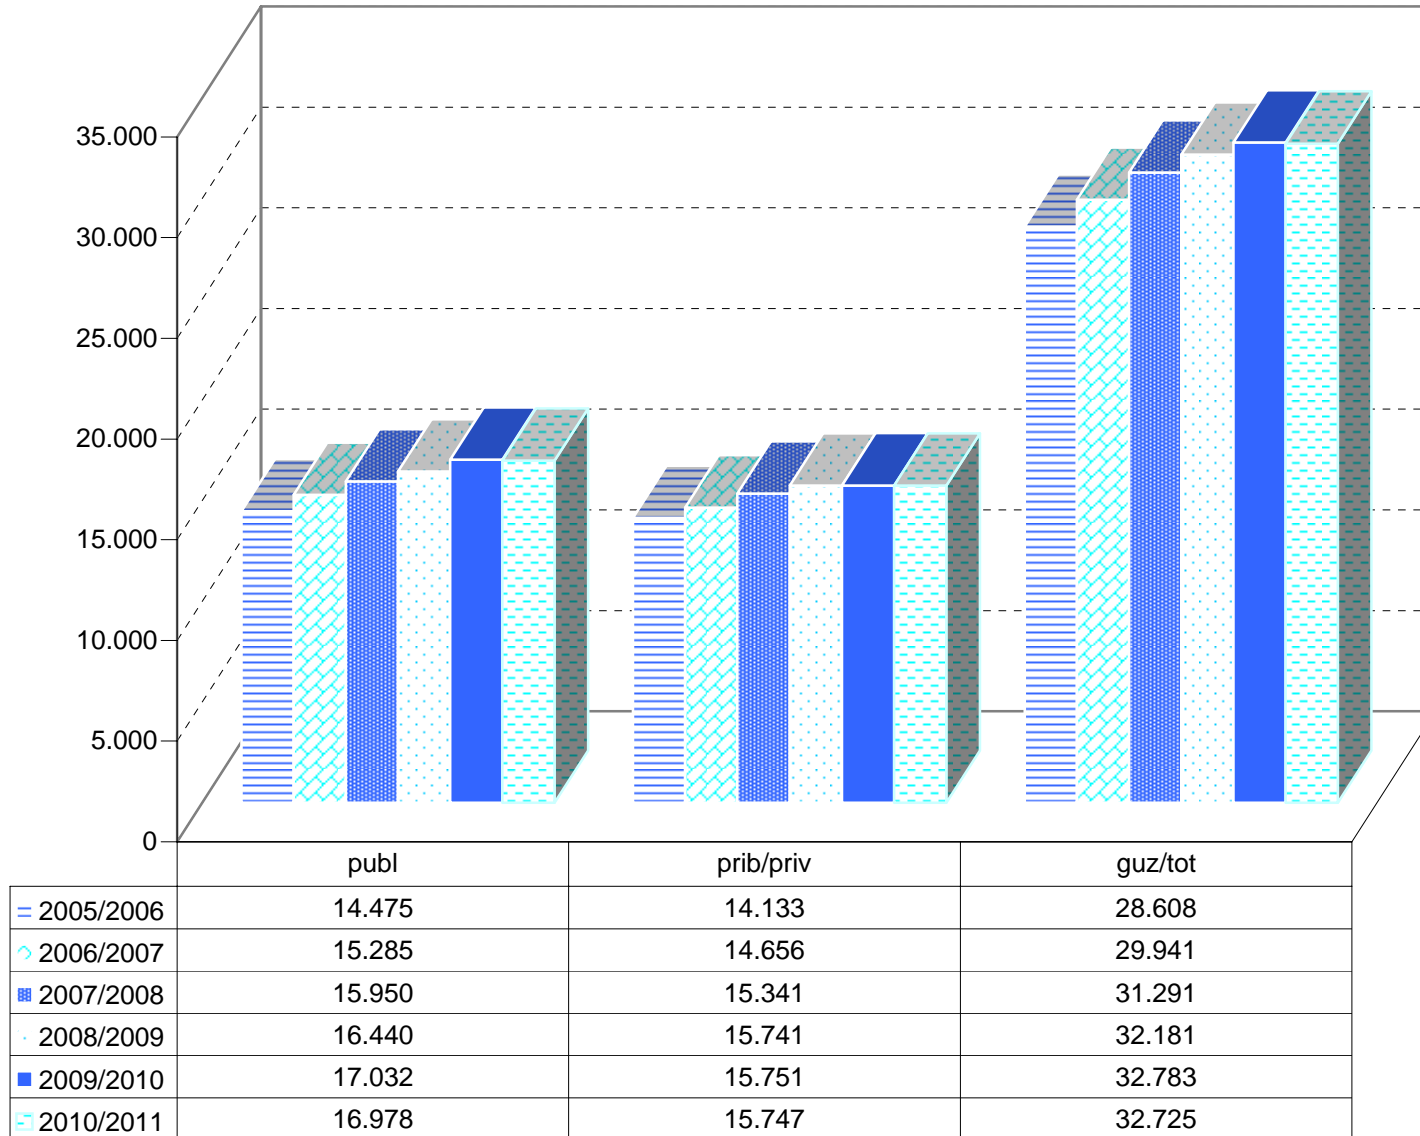

MATRIKULA-GIPUZKOA
HAUR HEZKUNTZAKO IKASLEAK / ALUMNADO DE EDUCACIÓN INFANTIL

MATRIKULA-GIPUZKOA
HAUR HEZKUNTZAKO IKASLEAK / ALUMNADO DE EDUCACIÓN INFANTIL

MATRIKULA-GIPUZKOA
LEHEN MAILAKO HEZKUNTZAKO IKASLEAK
ALUMNADO DE EDUCACIÓN PRIMARIA

MATRIKULA-GIPUZKOA
LEHEN MAILAKO HEZKUNTZAKO IKASLEAK
ALUMNADO DE EDUCACIÓN PRIMARIA

05/06

06/07

07/08

08/09

09/10

10/11

MATRIKULA-GIPUZKOA
HEZKUNTZA BEREZIKO IKASLEAK (HH-LMH)
ALUMNADO DE EDUCACIÓN ESPECIAL (INF-PRIM)