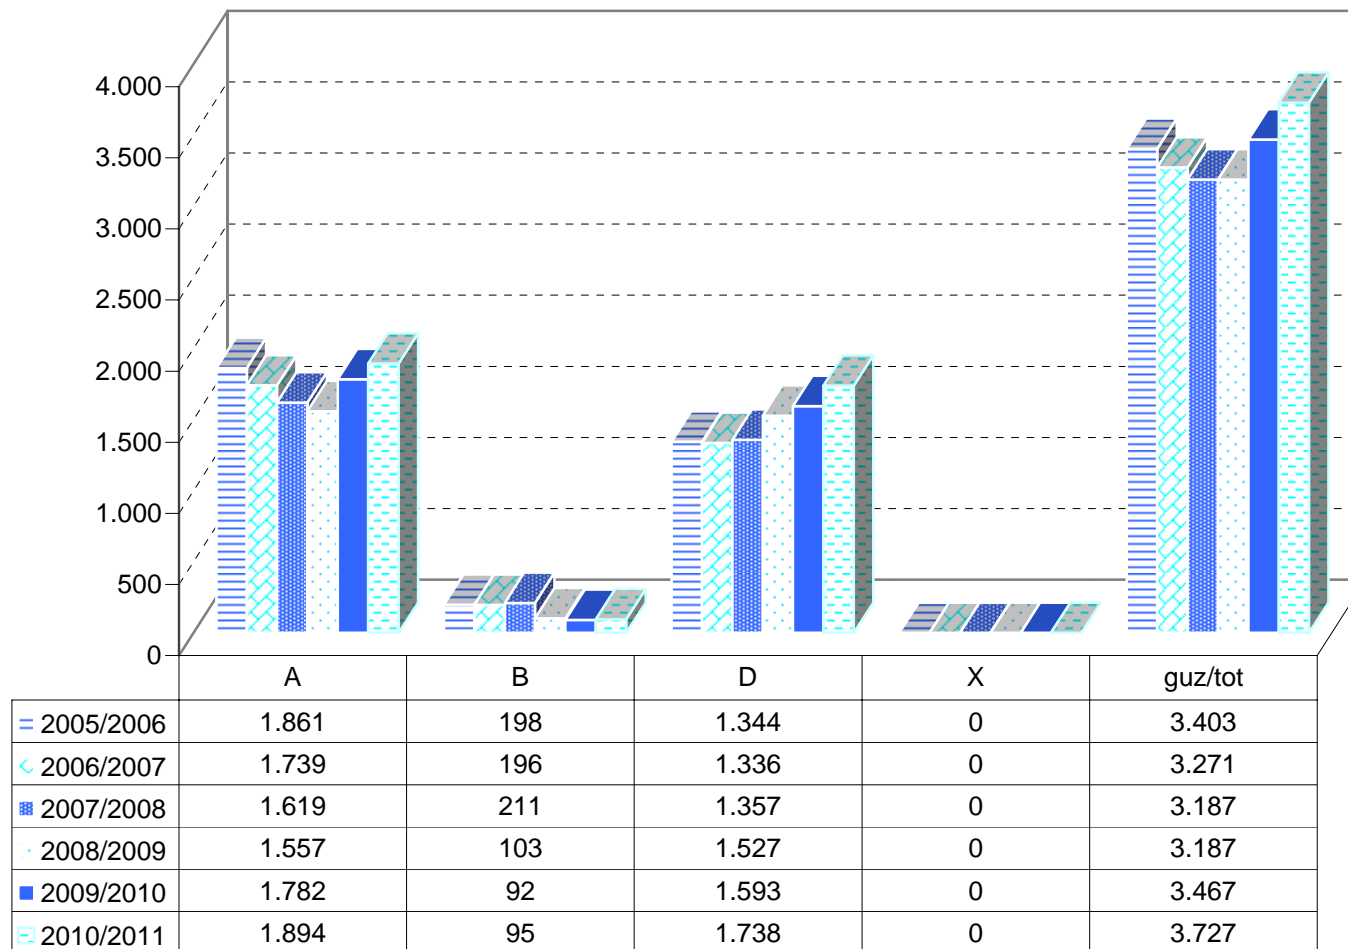

MATRIKULA - GIPUZKOA
ERDI MAILAKO LANBIDE HEZIKETAKO IKASLEAK
ALUMNADO DE FORMACIÓN PROFESIONAL DE GRADO MEDIO

* B eredia A indartuztat hartu behar da. / El modelo B debe entenderse como A reforzado.

*X eredia: Une honetan euskara ikasten ez duten ikasleak. / Modelo X: alumnado que actualmente no estudia euskera.