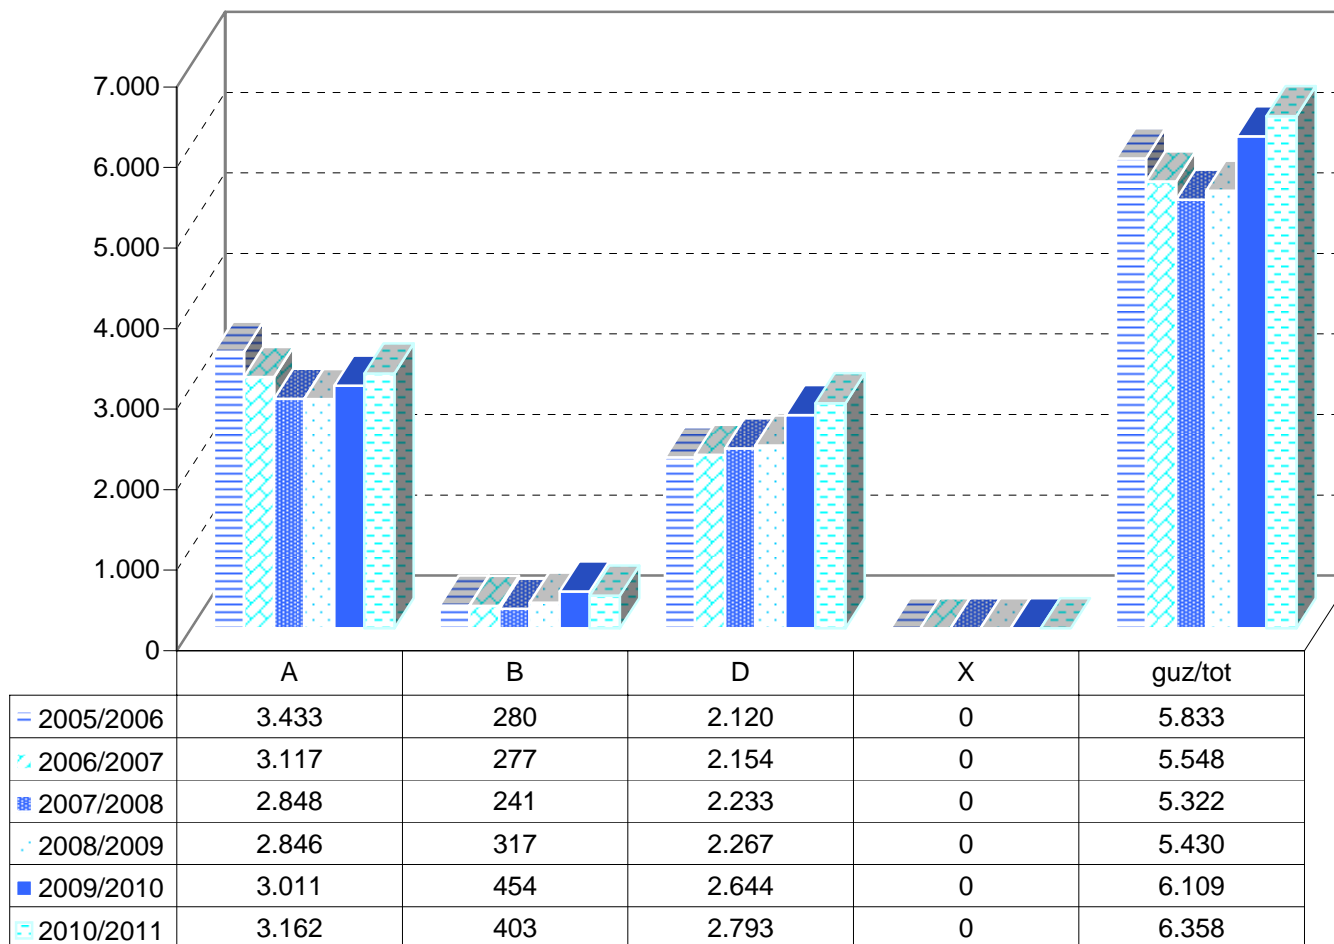

MATRIKULA - GIPUZKOA
GOI MAILAKO LANBIDE HEZIKETAKO IKASLEAK
ALUMNADO DE FORMACIÓN PROFESIONAL DE GRADO SUPERIOR

* B eredia A indartuztat hartu behar da. / El modelo B debe entenderse como A reforzado.

*X eredia: Une honetan euskara ikasten ez duten ikasleak. / Modelo X: alumnado que actualmente no estudia euskera.