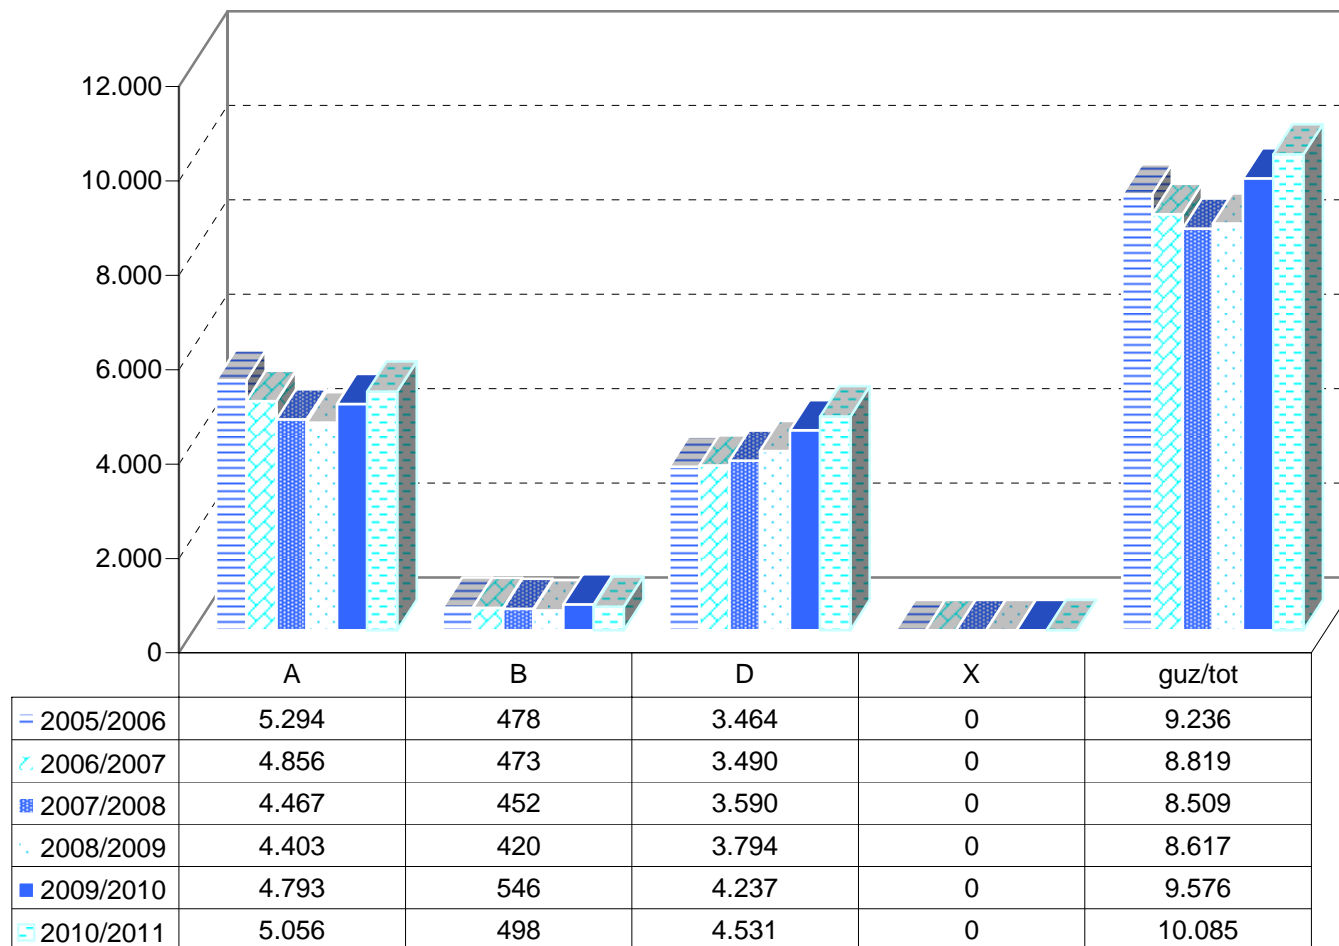

MATRIKULA - GIPUZKOA
LANBIDE HEZIKETAKO ZIKLOETAKO IKASLEAK
ALUMNADO DE CICLOS DE FORMACIÓN PROFESIONAL

* B eredia A indartuztat hartu behar da. / El modelo B debe entenderse como A reforzado.

*X eredia: Une honetan euskara ikasten ez duten ikasleak. / Modelo X: alumnado que actualmente no estudia euskera.