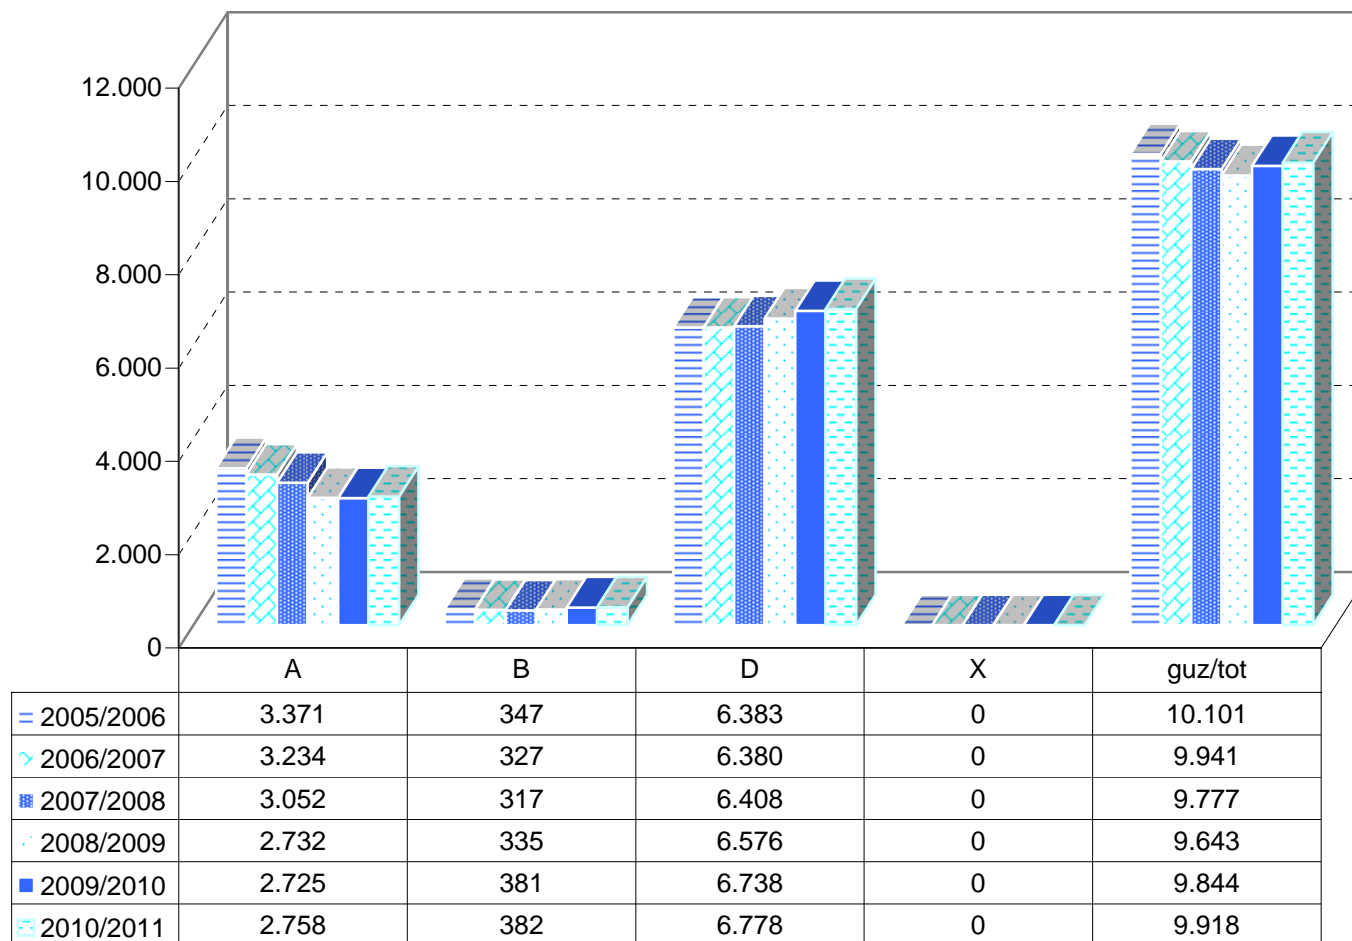

MATRIKULA - GIPUZKOA BATXILERGOKO IKASLEAK / ALUMNADO DE BACHILLERATO

* B eredia A indartuztat hartu behar da. / El modelo B debe entenderse como A reforzado.

*X eredia: Une honetan euskara ikasten ez duten ikasleak. / Modelo X: alumnado que actualmente no estudia euskera.