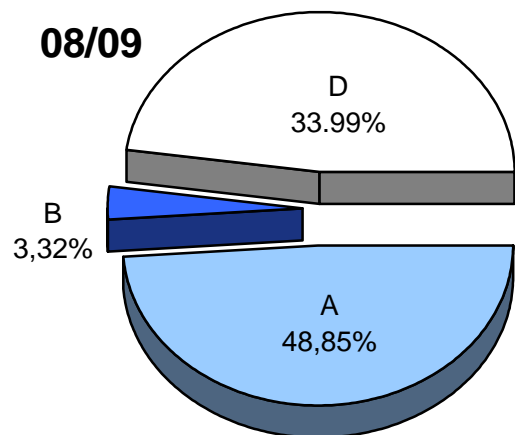

MATRIKULA - GIPUZKOA
ERDI MAILAKO LANBIDE HEZIKETAKO IKASLEAK
ALUMNADO DE FORMACIÓN PROFESIONAL DE GRADO MEDIO