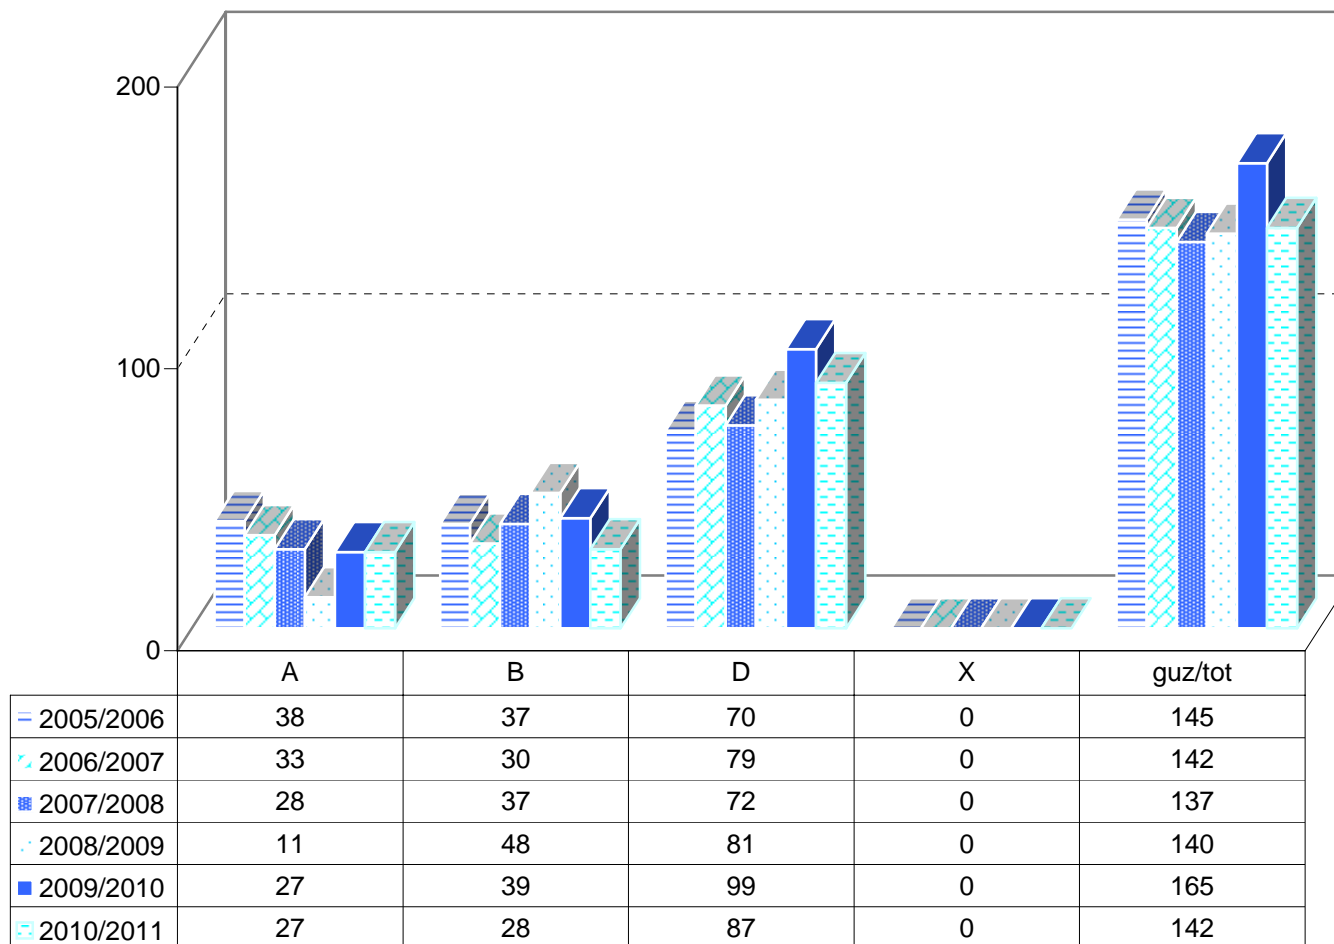

MATRIKULA - GIPUZKOA
ZEREGINEN IKASKUNTZAKO IKASLEAK / ALUMNADO DE APRENDIZAJE DE TAREAS