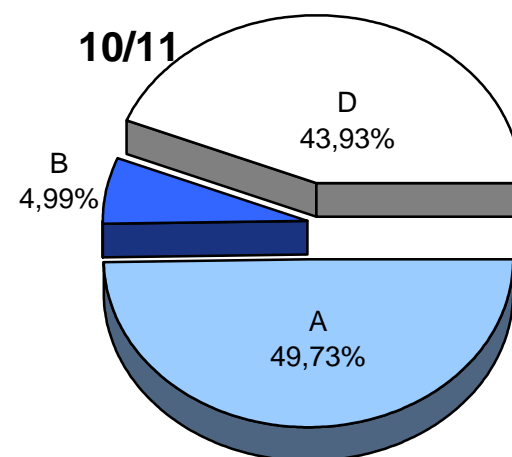

MATRIKULA - GIPUZKOA
GOI MAILAKO LANBIDE HEZIKETAKO IKASLEAK
ALUMNADO DE FORMACIÓN PROFESIONAL DE GRADO SUPERIOR