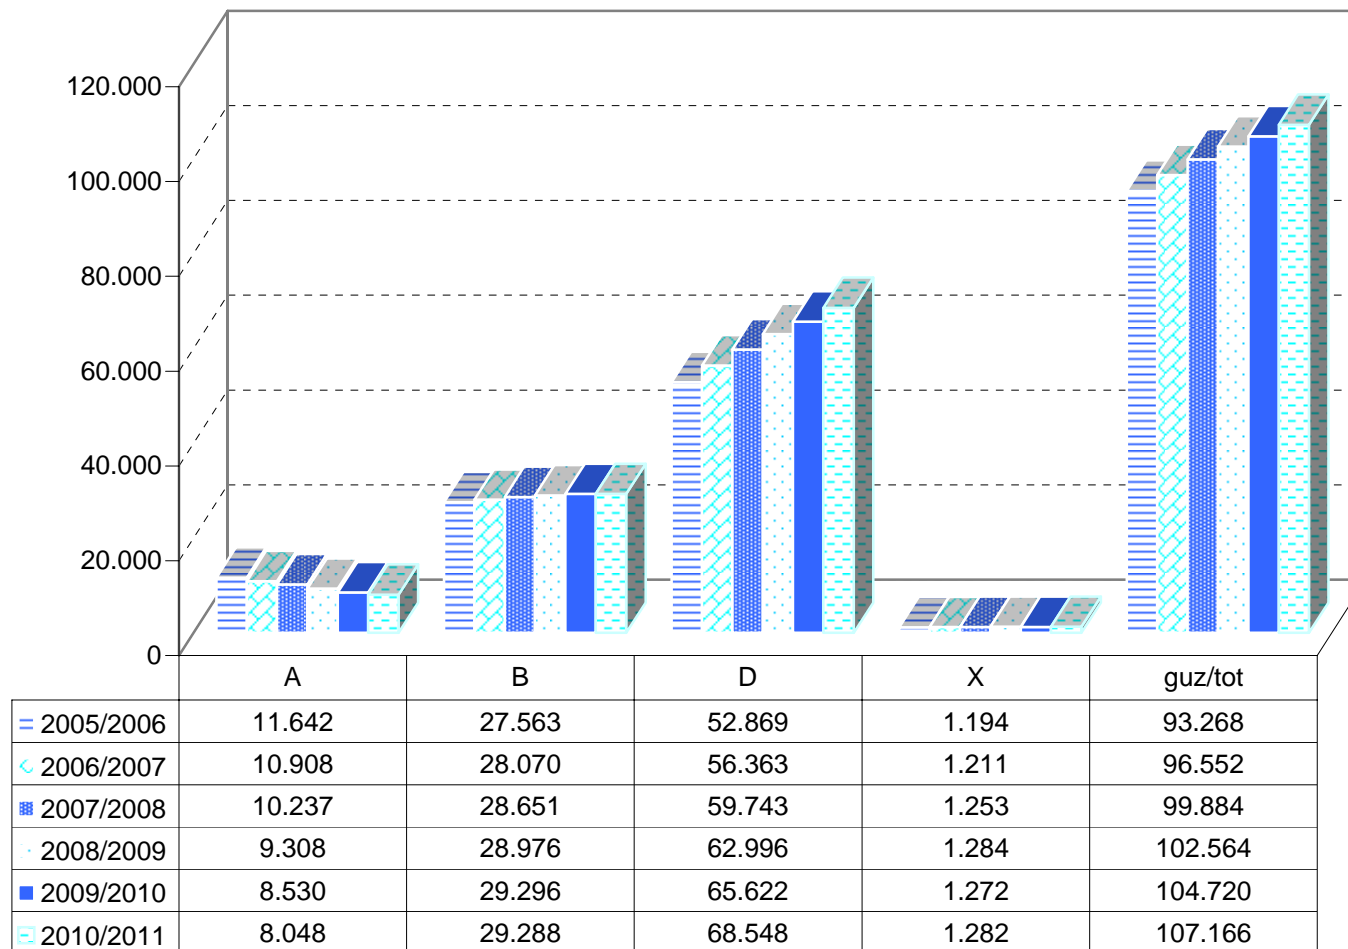

MATRIKULA - BIZKAIA
HASIERAKO IRAKASKUNTZAKO IKASLEAK (HH-LMH-HB)
ALUMNADO DE ENSEÑANZAS INICIALES (INF-PRIM-EE)

*X eredia: Une honetan euskara ikasten ez duten ikasleak. / Modelo X: alumnado que actualmente no estudia euskera.