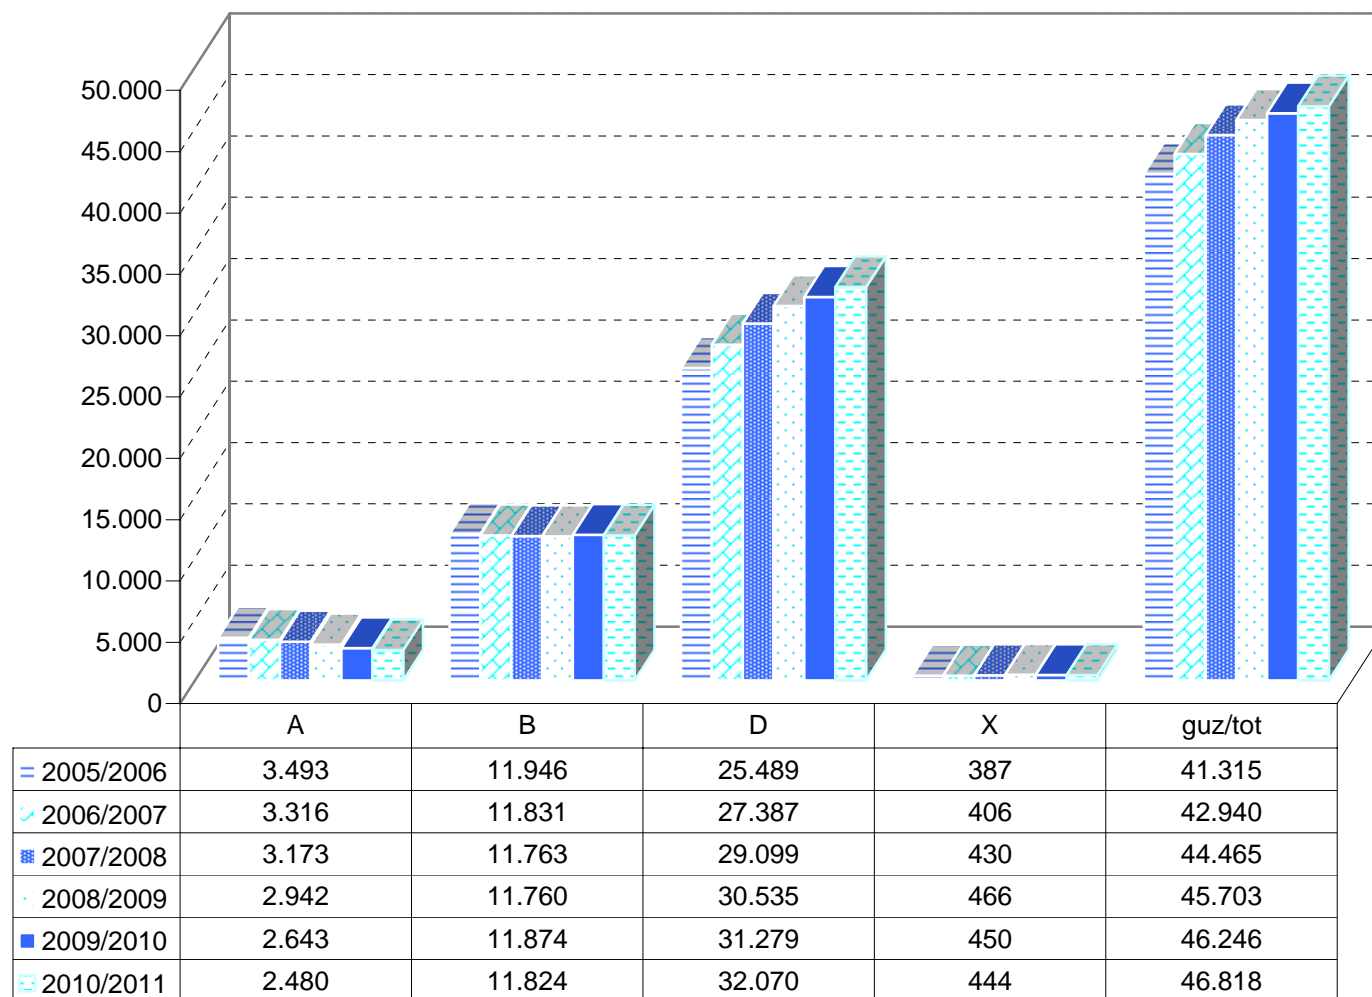

MATRIKULA - BIZKAIA
HAUR HEZKUNTZAKO IKASLEAK / ALUMNADO DE EDUCACIÓN INFANTIL

*X eredu: Une honetan euskara ikasten ez duten ikasleak. / Modelo X: alumnado que actualmente no estudia euskera.

MATRIKULA - BIZKAIA
HAUR HEZKUNTZAKO IKASLEAK / ALUMNADO DE EDUCACIÓN INFANTIL

05/06

06/07

07/08

08/09

09/10

10/11

MATRIKULA - BIZKAIA
LEHEN MAILAKO HEZKUNTZAKO IKASLEAK
ALUMNADO DE EDUCACIÓN PRIMARIA

*X eredu: Une honetan euskara ikasten ez duten ikasleak. / Modelo X: alumnado que actualmente no estudia euskera.