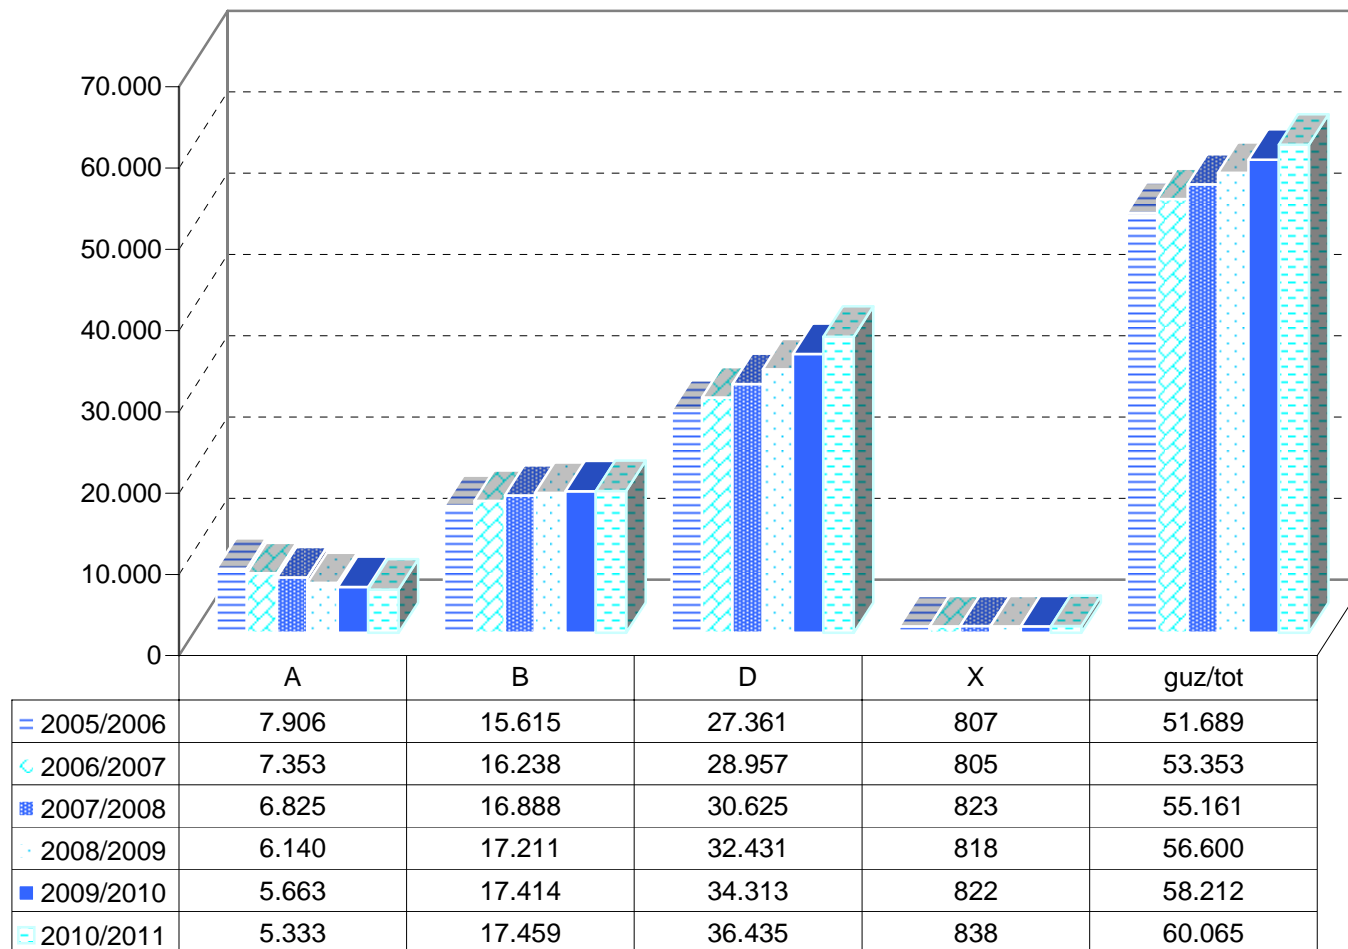

05/06

06/07

07/08

08/09

09/10

10/11

MATRIKULA - BIZKAIA
LEHEN MAILAKO HEZKUNTZAKO IKASLEAK
ALUMNADO DE EDUCACIÓN PRIMARIA

*X eredu: Une honetan euskara ikasten ez duten ikasleak. / Modelo X: alumnado que actualmente no estudia euskera.