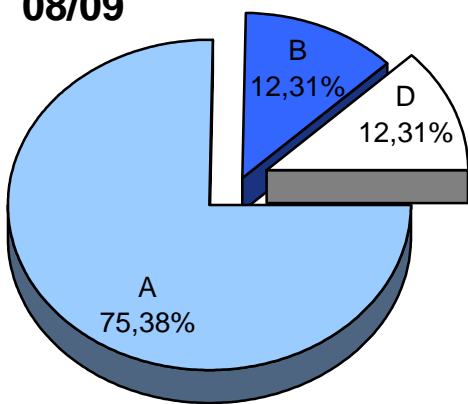

MATRIKULA - BIZKAIA
DERRIGORREZKO BIGARREN HEZKUNTZAKO IKASLEAK
ALUMNADO DE EDUCACIÓN SECUNDARIA OBLIGATORIA

05/06

06/07

07/08

08/09

09/10

10/11

MATRIKULA - BIZKAIA
HEZKUNTZA BEREZIKO IKASLEAK (DBH)
ALUMNADO DE EDUCACIÓN ESPECIAL (ESO)

MATRIKULA - BIZKAIA
HEZKUNTZA BEREZIKO IKASLEAK (DBH)
ALUMNADO DE EDUCACIÓN ESPECIAL (ESO)

05/06

06/07

07/08

08/09

09/10

10/11

MATRIKULA - BIZKAIA
DERRIGORREZKO BIGARREN HEZKUNTZA-HEZKUNTZA BEREZIKO IKASLEAK
ALUMNADO DE EDUCACIÓN SECUNDARIA OBLIGATORIA-EDUCACIÓN ESPECIAL

*X eredu: Une honetan euskara ikasten ez duten ikasleak. / Modelo X: alumnado que actualmente no estudia euskera.

MATRIKULA - BIZKAIA

DERRIGORREZKO BIGARREN HEZKUNTZA-HEZKUNTZA BEREZIKO IKASLEAK
ALUMNADO DE EDUCACIÓN SECUNDARIA OBLIGATORIA-EDUCACIÓN ESPECIAL