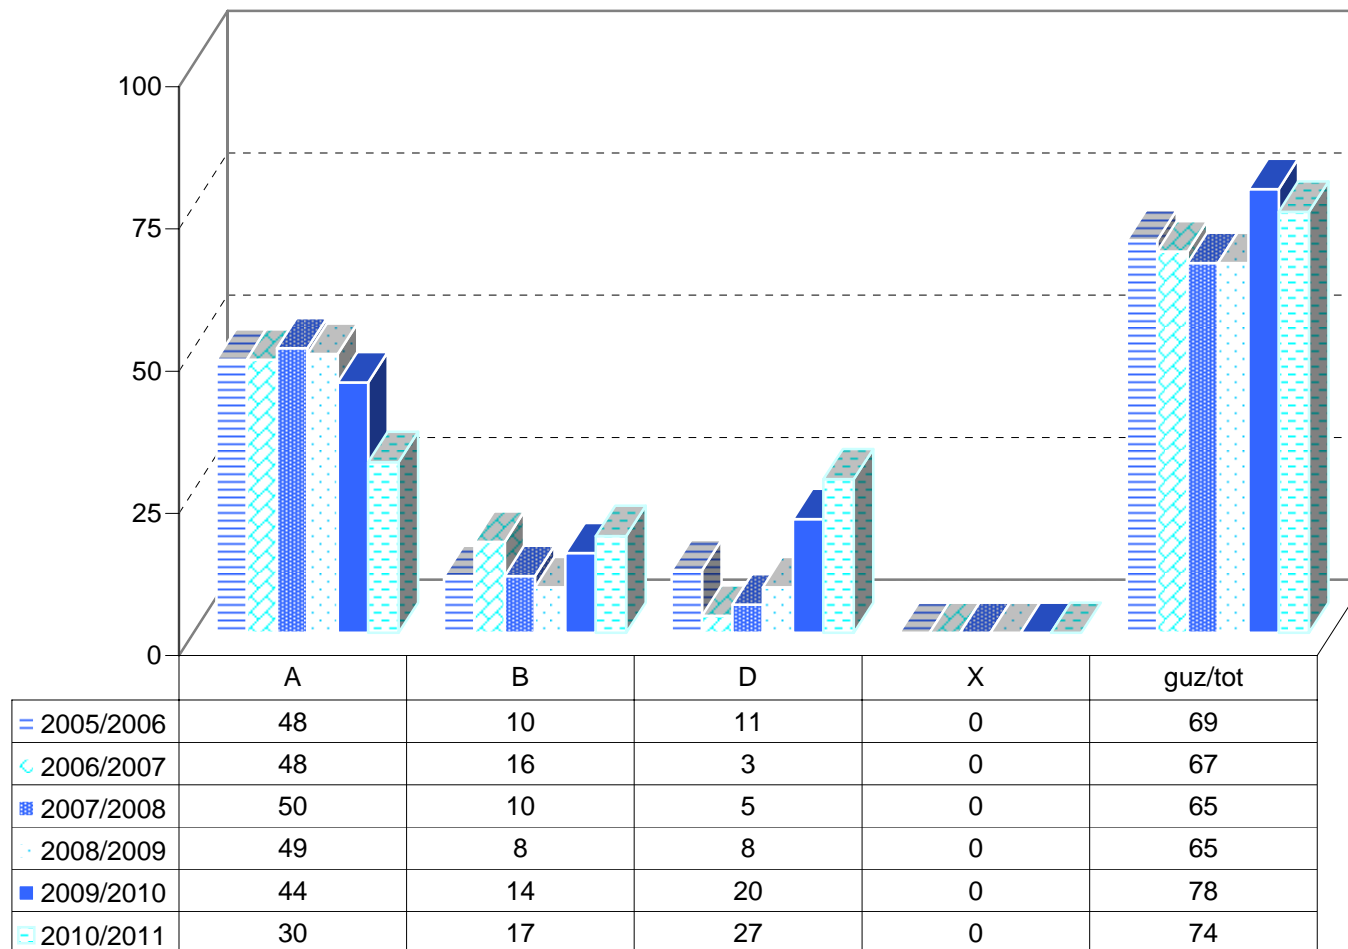

MATRIKULA - BIZKAIA
DERRIGORREZKO BIGARREN HEZKUNTZAKO IKASLEAK
ALUMNADO DE EDUCACIÓN SECUNDARIA OBLIGATORIA

*X eredu: Une honetan euskara ikasten ez duten ikasleak. / Modelo X: alumnado que actualmente no estudia euskera.

MATRIKULA - BIZKAIA
DERRIGORREZKO BIGARREN HEZKUNTZAKO IKASLEAK
ALUMNADO DE EDUCACIÓN SECUNDARIA OBLIGATORIA

05/06

06/07

07/08

08/09

09/10

10/11

MATRIKULA - BIZKAIA
HEZKUNTZA BEREZIKO IKASLEAK (DBH)
ALUMNADO DE EDUCACIÓN ESPECIAL (ESO)