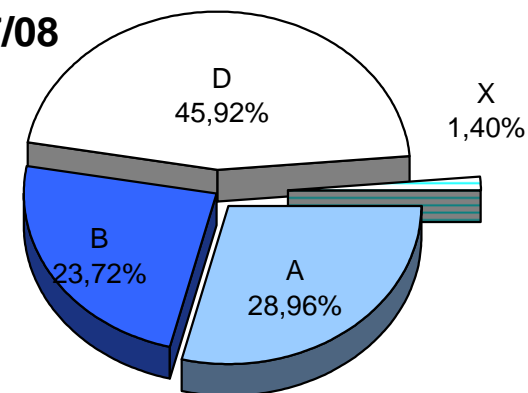

MATRIKULA - BIZKAIA
HEZKUNTZA BEREZIKO IKASLEAK (DBH)
ALUMNADO DE EDUCACIÓN ESPECIAL (ESO)

05/06

06/07

07/08

08/09

09/10

10/11

MATRIKULA - BIZKAIA
DERRIGORREZKO BIGARREN HEZKUNTZA-HEZKUNTZA BEREZIKO IKASLEAK
ALUMNADO DE EDUCACIÓN SECUNDARIA OBLIGATORIA-EDUCACIÓN ESPECIAL

*X eredu: Une honetan euskara ikasten ez duten ikasleak. / Modelo X: alumnado que actualmente no estudia euskera.

MATRIKULA - BIZKAIA

DERRIGORREZKO BIGARREN HEZKUNTZA-HEZKUNTZA BEREZIKO IKASLEAK
ALUMNADO DE EDUCACIÓN SECUNDARIA OBLIGATORIA-EDUCACIÓN ESPECIAL

05/06

06/07

07/08

08/09

09/10

10/11