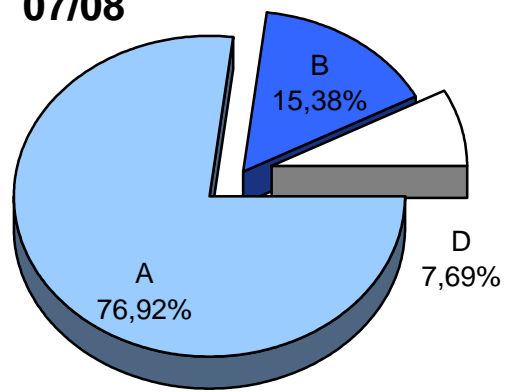

MATRIKULA - BIZKAIA
DERRIGORREZKO BIGARREN HEZKUNTZAKO IKASLEAK
ALUMNADO DE EDUCACIÓN SECUNDARIA OBLIGATORIA

05/06

06/07

07/08

08/09

09/10

10/11

MATRIKULA - BIZKAIA
HEZKUNTZA BEREZIKO IKASLEAK (DBH)
ALUMNADO DE EDUCACIÓN ESPECIAL (ESO)

MATRIKULA - BIZKAIA
HEZKUNTZA BEREZIKO IKASLEAK (DBH)
ALUMNADO DE EDUCACIÓN ESPECIAL (ESO)

05/06

06/07

07/08

08/09

09/10

10/11

MATRIKULA - BIZKAIA
DERRIGORREZKO BIGARREN HEZKUNTZA-HEZKUNTZA BEREZIKO IKASLEAK
ALUMNADO DE EDUCACIÓN SECUNDARIA OBLIGATORIA-EDUCACIÓN ESPECIAL

*X eredu: Une honetan euskara ikasten ez duten ikasleak. / Modelo X: alumnado que actualmente no estudia euskera.

MATRIKULA - BIZKAIA

DERRIGORREZKO BIGARREN HEZKUNTZA-HEZKUNTZA BEREZIKO IKASLEAK
ALUMNADO DE EDUCACIÓN SECUNDARIA OBLIGATORIA-EDUCACIÓN ESPECIAL