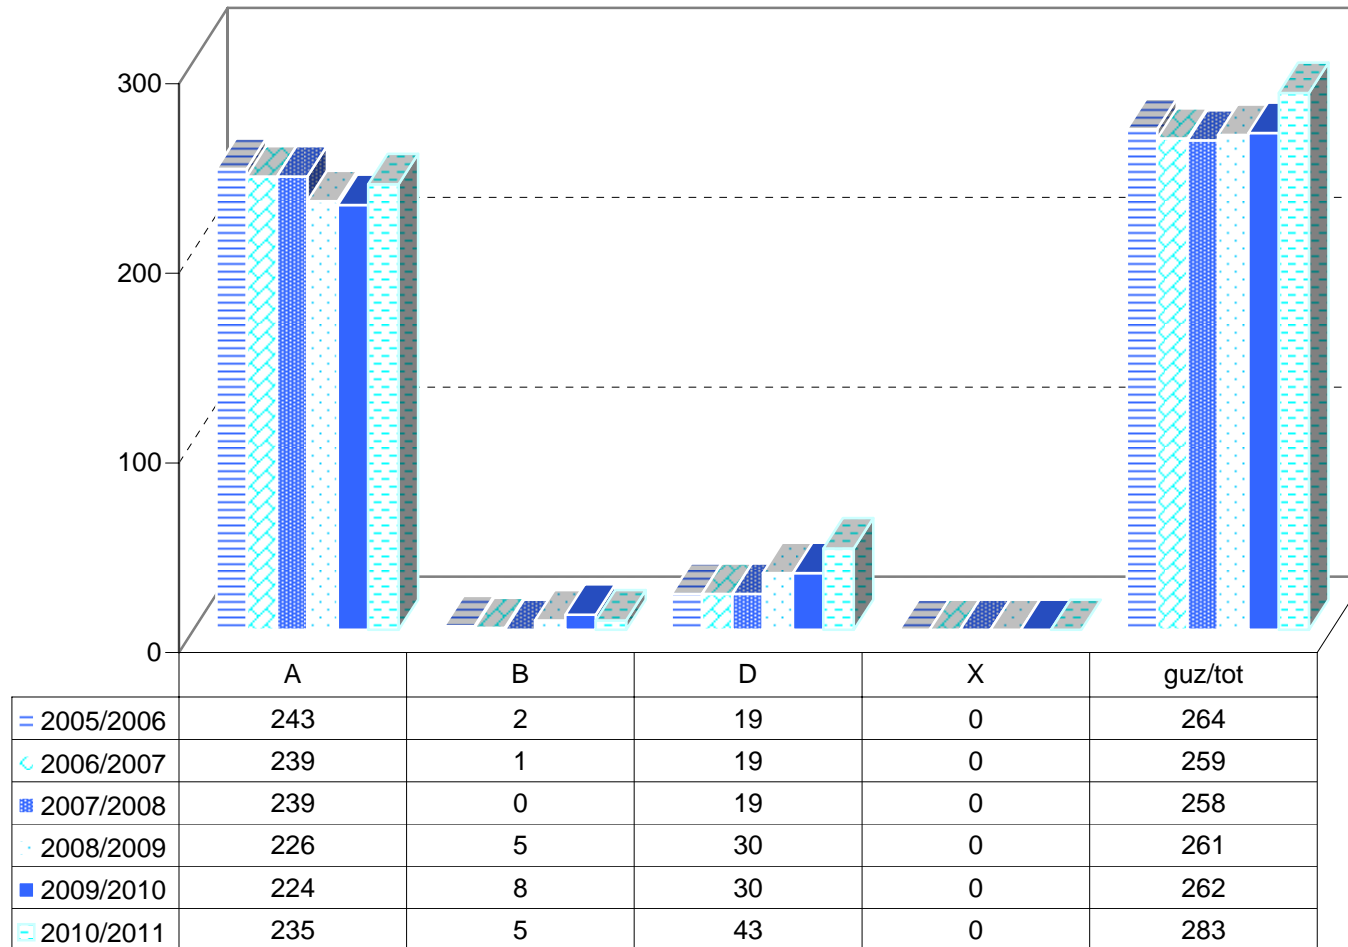

MATRIKULA - BIZKAIA
HEZKUNTZA BEREZIKO IKASLEAK (HH-LMH)
ALUMNADO DE EDUCACIÓN ESPECIAL (INF-PRIM)

*X eredu: Une honetan euskara ikasten ez duten ikasleak. / Modelo X: alumnado que actualmente no estudia euskera.