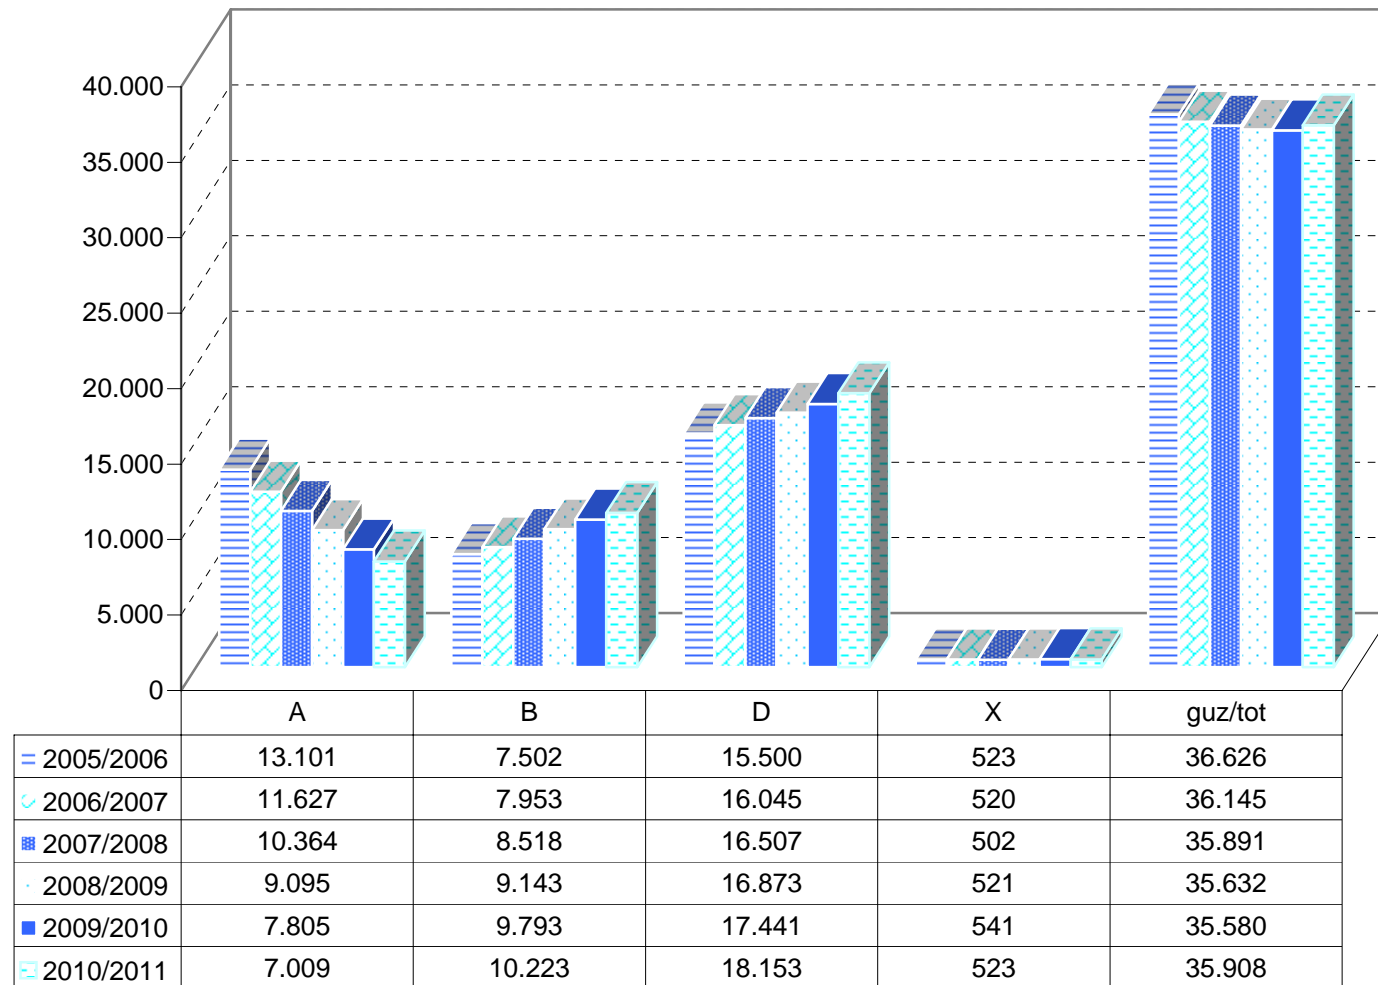

MATRIKULA - BIZKAIA
DERRIGORREZKO BIGARREN HEZKUNTZAKO IKASLEAK
ALUMNADO DE EDUCACIÓN SECUNDARIA OBLIGATORIA

*X eredu: Une honetan euskara ikasten ez duten ikasleak. / Modelo X: alumnado que actualmente no estudia euskera.