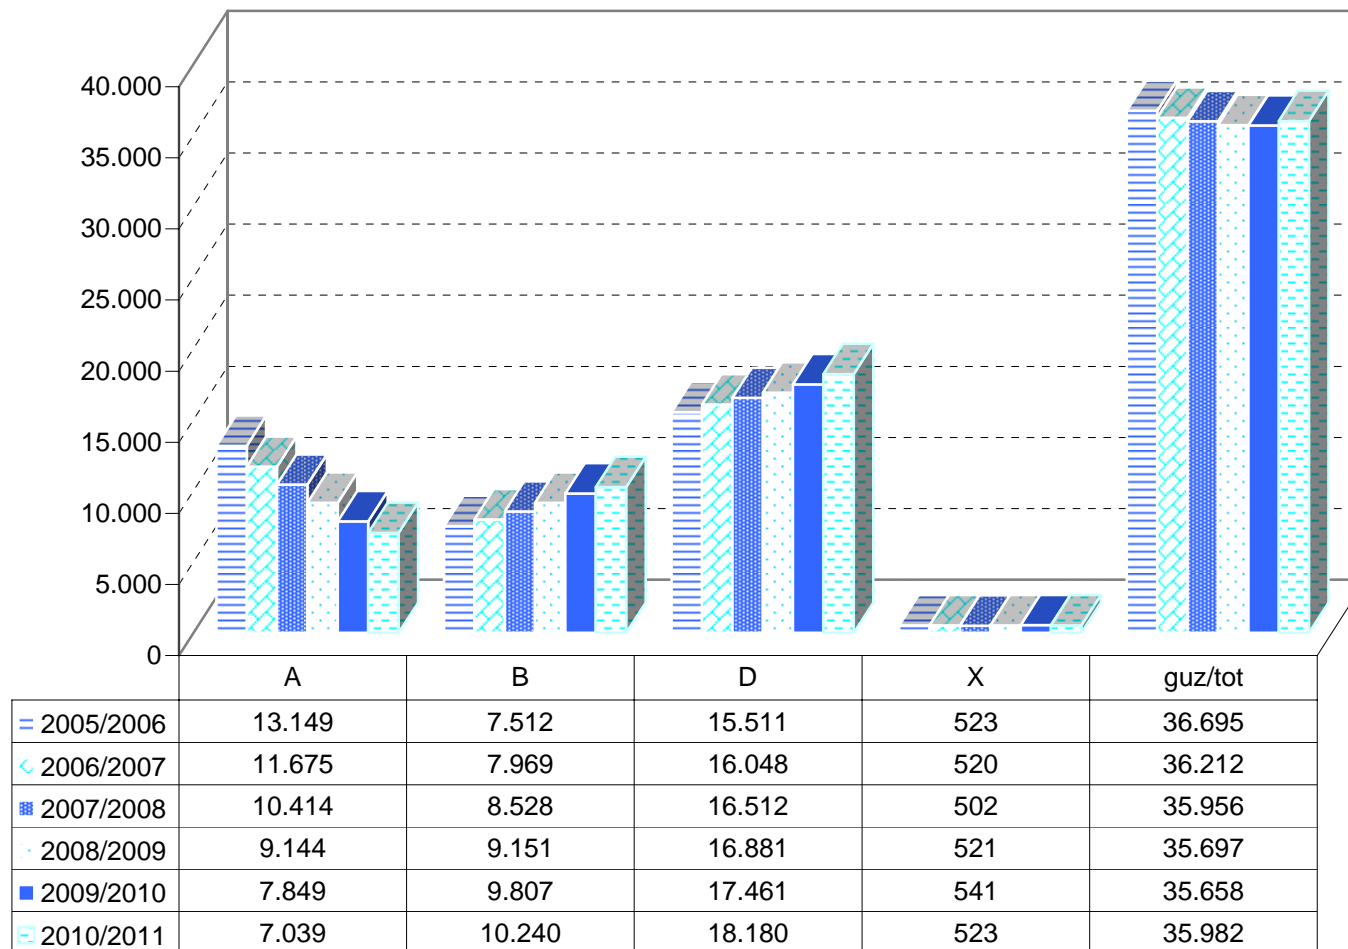

MATRIKULA - BIZKAIA
HEZKUNTZA BEREZIKO IKASLEAK (DBH)
ALUMNADO DE EDUCACIÓN ESPECIAL (ESO)

05/06

06/07

07/08

08/09

09/10

10/11

MATRIKULA - BIZKAIA
DERRIGORREZKO BIGARREN HEZKUNTZA-HEZKUNTZA BEREZIKO IKASLEAK
ALUMNADO DE EDUCACIÓN SECUNDARIA OBLIGATORIA-EDUCACIÓN ESPECIAL

*X eredu: Une honetan euskara ikasten ez duten ikasleak. / Modelo X: alumnado que actualmente no estudia euskera.

MATRIKULA - BIZKAIA

DERRIGORREZKO BIGARREN HEZKUNTZA-HEZKUNTZA BEREZIKO IKASLEAK
ALUMNADO DE EDUCACIÓN SECUNDARIA OBLIGATORIA-EDUCACIÓN ESPECIAL

05/06

06/07

07/08

08/09

09/10

10/11