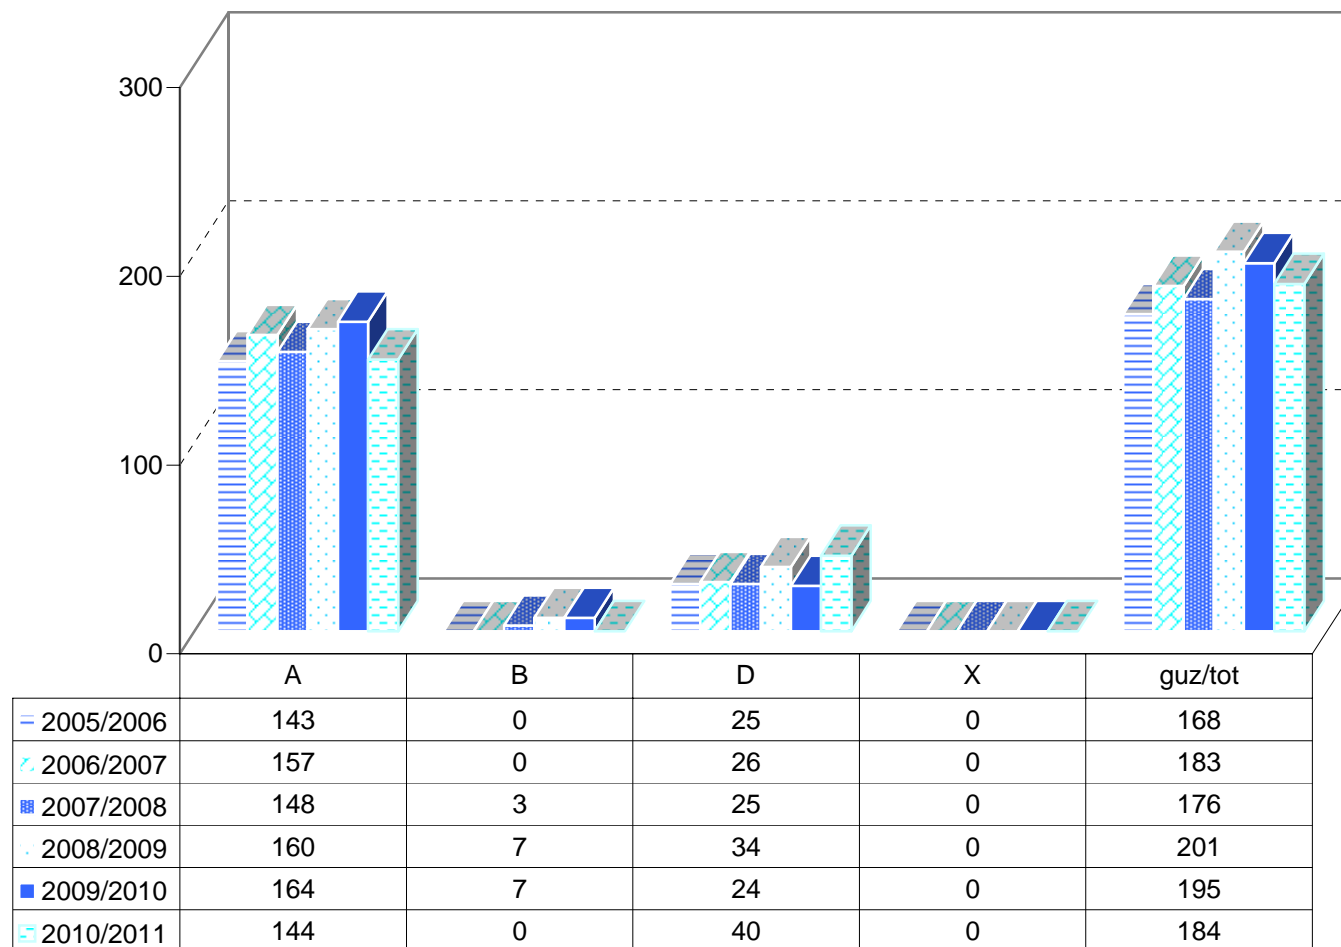

MATRIKULA - BIZKAIA
ZEREGINEN IKASKUNTZAKO IKASLEAK / ALUMNADO DE APRENDIZAJE DE TAREAS

*X eredu: Une honetan euskara ikasten ez duten ikasleak. / Modelo X: alumnado que actualmente no estudia euskera.