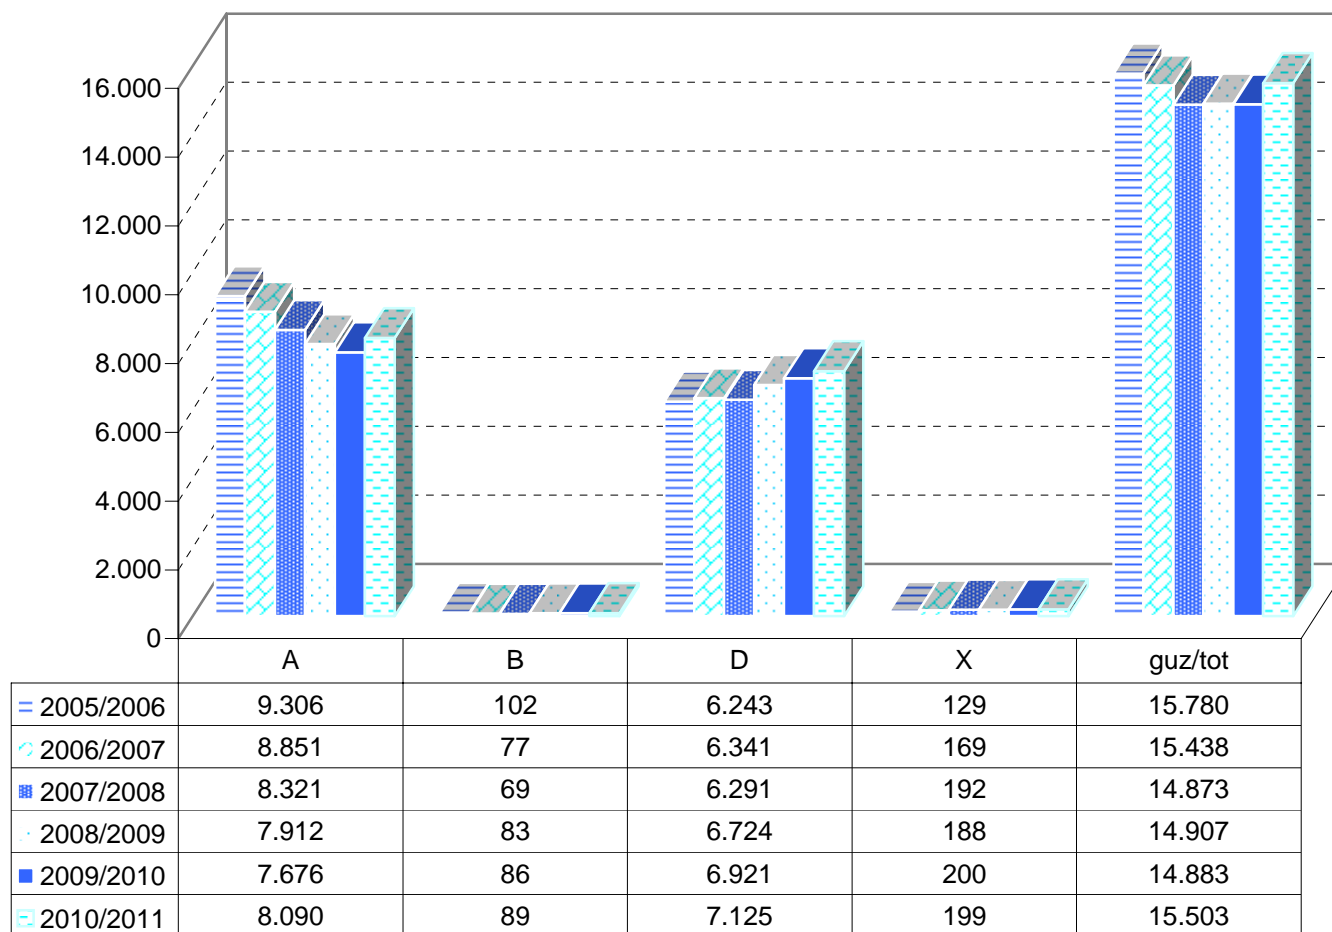

MATRIKULA - BIZKAIA
BATXILERGOKO IKASLEAK / ALUMNADO DE BACHILLERATO

* B eredia A indartuztat hartu behar da. / El modelo B debe entenderse como A reforzado.

*X eredia: Une honetan euskara ikasten ez duten ikasleak. / Modelo X: alumnado que actualmente no estudia euskera.