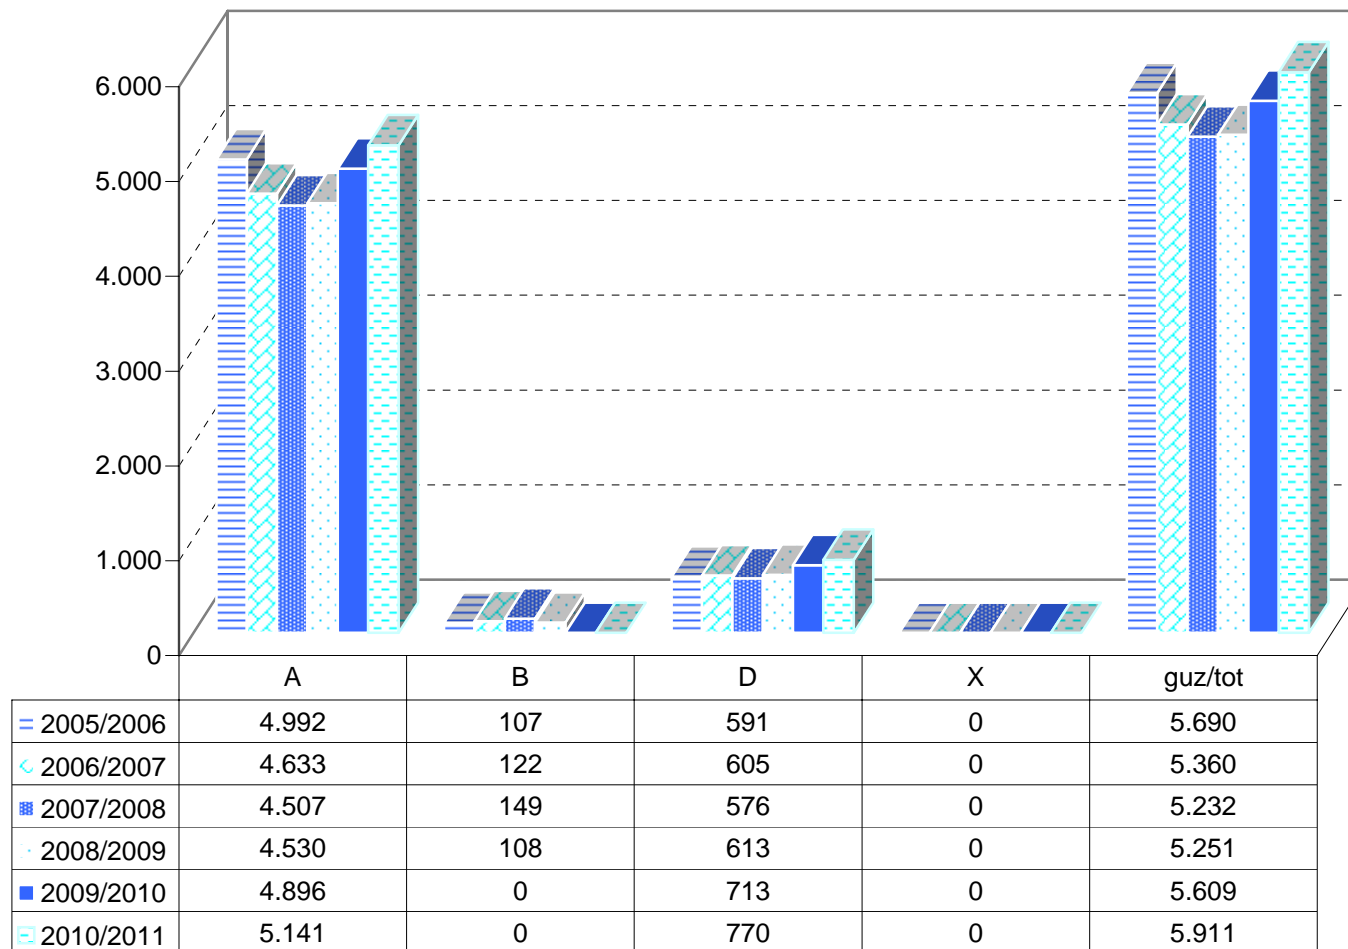

MATRIKULA - BIZKAIA
BATXILERGOKO IKASLEAK / ALUMNADO DE BACHILLERATO

05/06

06/07

07/08

08/09

09/10

10/11

MATRIKULA - BIZKAIA
ERDI MAILAKO LANBIDE HEZIKETAKO IKASLEAK
ALUMNADO DE FORMACIÓN PROFESIONAL DE GRADO MEDIO

* B eredua A indartutzat hartu behar da. / El modelo B debe entenderse como A reforzado.

*X eredua: Une honetan euskara ikasten ez duten ikasleak. / Modelo X: alumnado que actualmente no estudia euskera.