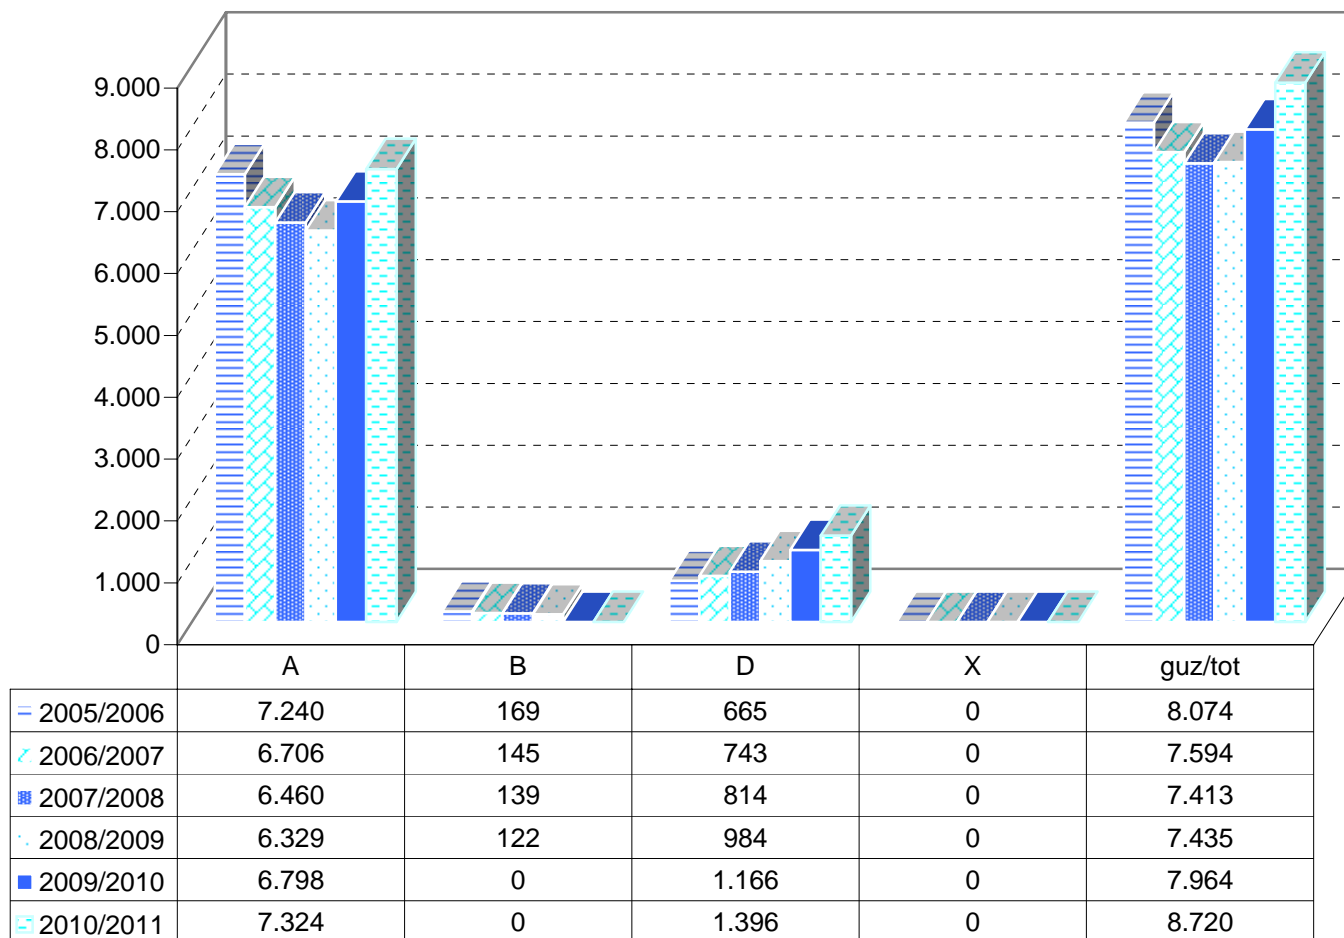

MATRIKULA - BIZKAIA
GOI MAILAKO LANBIDE HEZIKETAKO IKASLEAK
ALUMNADO DE FORMACIÓN PROFESIONAL DE GRADO SUPERIOR

* B eredua A indartutzat hartu behar da. / El modelo B debe entenderse como A reforzado.

*X eredua: Une honetan euskara ikasten ez duten ikasleak. / Modelo X: alumnado que actualmente no estudia euskera.