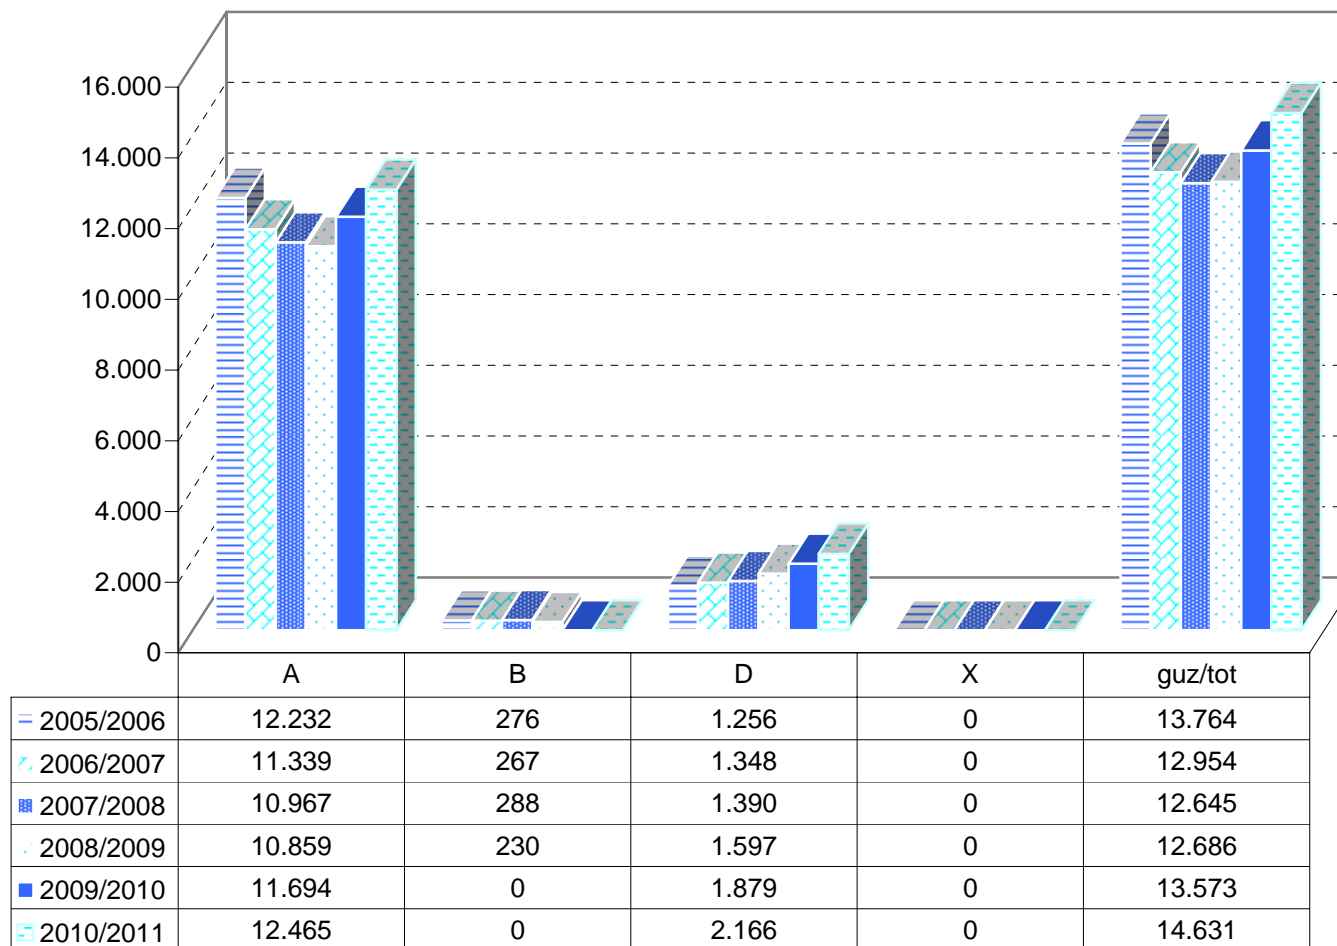

MATRIKULA - BIZKAIA
LANBIDE HEZIKETAKO ZIKLOETAKO IKASLEAK
ALUMNADO DE CICLOS DE FORMACIÓN PROFESIONAL

* B eredia A indartuztat hartu behar da. / El modelo B debe entenderse como A reforzado.

*X eredia: Une honetan euskara ikasten ez duten ikasleak. / Modelo X: alumnado que actualmente no estudia euskera.