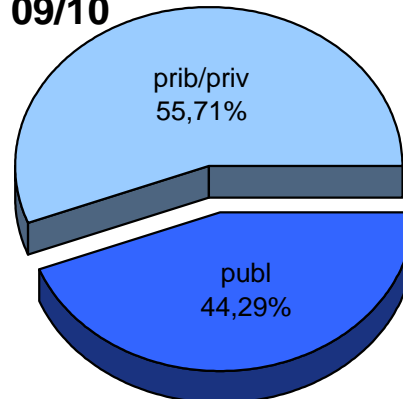

05/06

06/07

07/08

08/09

09/10

10/11

MATRIKULA-ARABA
DERRIGORREZKO BIGARREN HEZKUNTZAKO IKASLEAK
ALUMNADO DE EDUCACIÓN SECUNDARIA OBLIGATORIA

MATRIKULA-ARABA
DERRIGORREZKO BIGARREN HEZKUNTZAKO IKASLEAK
ALUMNADO DE EDUCACIÓN SECUNDARIA OBLIGATORIA

05/06

06/07

07/08

08/09

09/10

10/11

MATRIKULA-ARABA
HEZKUNTZA BEREZIKO IKASLEAK (DBH)
ALUMNADO DE EDUCACIÓN ESPECIAL (ESO)

	publ	prib/priv	guz/tot
2005/2006	49	16	65
2006/2007	44	13	57
2007/2008	58	14	72
2008/2009	61	13	74
2009/2010	61	13	74
2010/2011	62	14	76