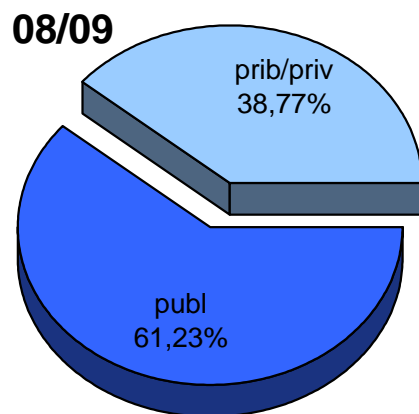

MATRIKULA-ARABA
HAUR HEZKUNTZAKO IKASLEAK / ALUMNADO DE EDUCACIÓN INFANTIL

MATRIKULA-ARABA
HAUR HEZKUNTZAKO IKASLEAK / ALUMNADO DE EDUCACIÓN INFANTIL

*MATRIKULA-ARABA
LEHEN MAILAKO HEZKUNTZAKO IKASLEAK
ALUMNADO DE EDUCACIÓN PRIMARIA*

MATRIKULA-ARABA
LEHEN MAILAKO HEZKUNTZAKO IKASLEAK
ALUMNADO DE EDUCACIÓN PRIMARIA

05/06

06/07

07/08

08/09

09/10

10/11

MATRIKULA-ARABA
HEZKUNTZA BEREZIKO IKASLEAK (HH-LMH)
ALUMNADO DE EDUCACIÓN ESPECIAL (INF-PRIM)