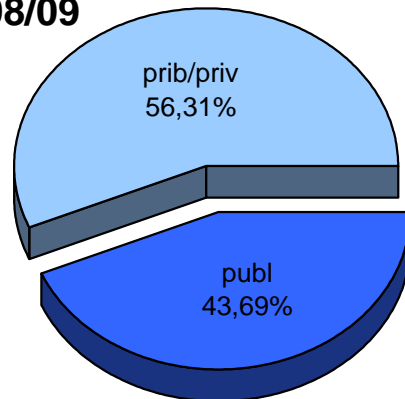

05/06

06/07

07/08

08/09

09/10

10/11

MATRIKULA-ARABA
DERRIGORREZKO BIGARREN HEZKUNTZAKO IKASLEAK
ALUMNADO DE EDUCACIÓN SECUNDARIA OBLIGATORIA

MATRIKULA-ARABA
DERRIGORREZKO BIGARREN HEZKUNTZAKO IKASLEAK
ALUMNADO DE EDUCACIÓN SECUNDARIA OBLIGATORIA

05/06

06/07

07/08

08/09

09/10

10/11

MATRIKULA-ARABA
HEZKUNTZA BEREZIKO IKASLEAK (DBH)
ALUMNADO DE EDUCACIÓN ESPECIAL (ESO)

	publ	prib/priv	guz/tot
2005/2006	49	16	65
2006/2007	44	13	57
2007/2008	58	14	72
2008/2009	61	13	74
2009/2010	61	13	74
2010/2011	62	14	76