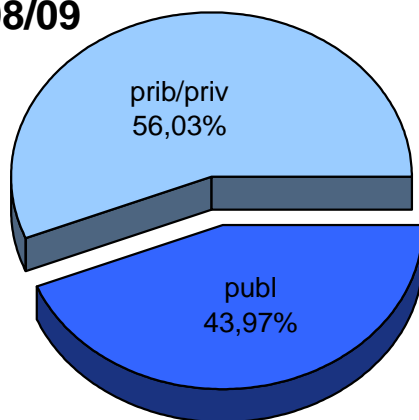

MATRIKULA-ARABA
HEZKUNTZA BEREZIKO IKASLEAK (DBH)
ALUMNADO DE EDUCACIÓN ESPECIAL (ESO)

05/06

06/07

07/08

08/09

09/10

10/11

MATRIKULA-ARABA
DERRIGORREZKO BIGARREN HEZKUNTZA-HEZKUNTZA BEREZIKO IKASLEAK
ALUMNADO DE EDUCACIÓN SECUNDARIA OBLIGATORIA-EDUCACIÓN ESPECIAL

MATRIKULA-ARABA

DERRIGORREZKO BIGARREN HEZKUNTZA-HEZKUNTZA BEREZIKO IKASLEAK
ALUMNADO DE EDUCACIÓN SECUNDARIA OBLIGATORIA-EDUCACIÓN ESPECIAL

05/06

06/07

07/08

08/09

09/10

10/11