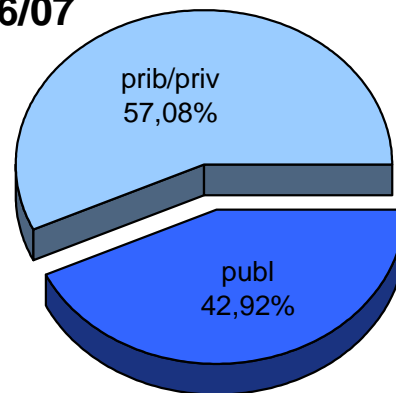

05/06

06/07

07/08

08/09

09/10

10/11

MATRIKULA-ARABA
DERRIGORREZKO BIGARREN HEZKUNTZAKO IKASLEAK
ALUMNADO DE EDUCACIÓN SECUNDARIA OBLIGATORIA

MATRIKULA-ARABA
DERRIGORREZKO BIGARREN HEZKUNTZAKO IKASLEAK
ALUMNADO DE EDUCACIÓN SECUNDARIA OBLIGATORIA

05/06

06/07

07/08

08/09

09/10

10/11

MATRIKULA-ARABA
HEZKUNTZA BEREZIKO IKASLEAK (DBH)
ALUMNADO DE EDUCACIÓN ESPECIAL (ESO)

	publ	prib/priv	guz/tot
2005/2006	49	16	65
2006/2007	44	13	57
2007/2008	58	14	72
2008/2009	61	13	74
2009/2010	61	13	74
2010/2011	62	14	76

MATRIKULA-ARABA
HEZKUNTZA BEREZIKO IKASLEAK (DBH)
ALUMNADO DE EDUCACIÓN ESPECIAL (ESO)

05/06

06/07

07/08

08/09

09/10

10/11

MATRIKULA-ARABA
DERRIGORREZKO BIGARREN HEZKUNTZA-HEZKUNTZA BEREZIKO IKASLEAK
ALUMNADO DE EDUCACIÓN SECUNDARIA OBLIGATORIA-EDUCACIÓN ESPECIAL

MATRIKULA-ARABA

DERRIGORREZKO BIGARREN HEZKUNTZA-HEZKUNTZA BEREZIKO IKASLEAK
ALUMNADO DE EDUCACIÓN SECUNDARIA OBLIGATORIA-EDUCACIÓN ESPECIAL

05/06

06/07

07/08

08/09

09/10

10/11