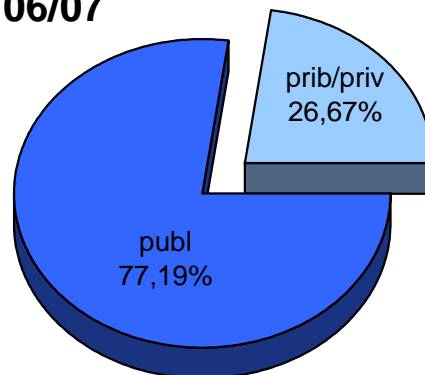

05/06

06/07

07/08

08/09

09/10

10/11

MATRIKULA-ARABA
DERRIGORREZKO BIGARREN HEZKUNTZAKO IKASLEAK
ALUMNADO DE EDUCACIÓN SECUNDARIA OBLIGATORIA

MATRIKULA-ARABA
DERRIGORREZKO BIGARREN HEZKUNTZAKO IKASLEAK
ALUMNADO DE EDUCACIÓN SECUNDARIA OBLIGATORIA

05/06

06/07

07/08

08/09

09/10

10/11

MATRIKULA-ARABA
HEZKUNTZA BEREZIKO IKASLEAK (DBH)
ALUMNADO DE EDUCACIÓN ESPECIAL (ESO)

	publ	prib/priv	guz/tot
2005/2006	49	16	65
2006/2007	44	13	57
2007/2008	58	14	72
2008/2009	61	13	74
2009/2010	61	13	74
2010/2011	62	14	76

MATRIKULA-ARABA
HEZKUNTZA BEREZIKO IKASLEAK (DBH)
ALUMNADO DE EDUCACIÓN ESPECIAL (ESO)

05/06

06/07

07/08

08/09

09/10

10/11

MATRIKULA-ARABA
DERRIGORREZKO BIGARREN HEZKUNTZA-HEZKUNTZA BEREZIKO IKASLEAK
ALUMNADO DE EDUCACIÓN SECUNDARIA OBLIGATORIA-EDUCACIÓN ESPECIAL