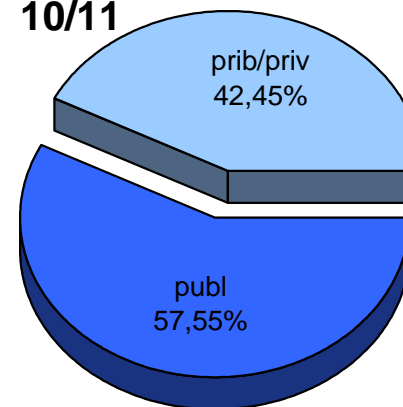

MATRIKULA-ARABA
HAUR HEZKUNTZAKO IKASLEAK / ALUMNADO DE EDUCACIÓN INFANTIL

MATRIKULA-ARABA
HAUR HEZKUNTZAKO IKASLEAK / ALUMNADO DE EDUCACIÓN INFANTIL

*MATRIKULA-ARABA
LEHEN MAILAKO HEZKUNTZAKO IKASLEAK
ALUMNADO DE EDUCACIÓN PRIMARIA*

MATRIKULA-ARABA
LEHEN MAILAKO HEZKUNTZAKO IKASLEAK
ALUMNADO DE EDUCACIÓN PRIMARIA

05/06

06/07

07/08

08/09

09/10

10/11

MATRIKULA-ARABA
HEZKUNTZA BEREZIKO IKASLEAK (HH-LMH)
ALUMNADO DE EDUCACIÓN ESPECIAL (INF-PRIM)