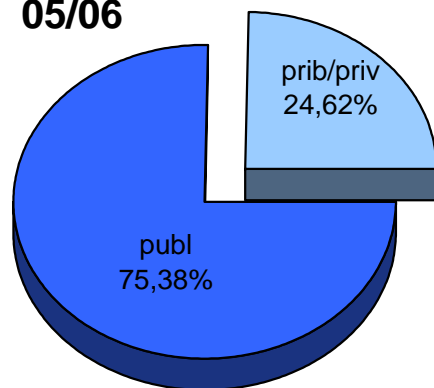

05/06

06/07

07/08

08/09

09/10

10/11

MATRIKULA-ARABA
DERRIGORREZKO BIGARREN HEZKUNTZAKO IKASLEAK
ALUMNADO DE EDUCACIÓN SECUNDARIA OBLIGATORIA

MATRIKULA-ARABA
DERRIGORREZKO BIGARREN HEZKUNTZAKO IKASLEAK
ALUMNADO DE EDUCACIÓN SECUNDARIA OBLIGATORIA

05/06

06/07

07/08

08/09

09/10

10/11

MATRIKULA-ARABA
HEZKUNTZA BEREZIKO IKASLEAK (DBH)
ALUMNADO DE EDUCACIÓN ESPECIAL (ESO)

	publ	prib/priv	guz/tot
2005/2006	49	16	65
2006/2007	44	13	57
2007/2008	58	14	72
2008/2009	61	13	74
2009/2010	61	13	74
2010/2011	62	14	76

MATRIKULA-ARABA
HEZKUNTZA BEREZIKO IKASLEAK (DBH)
ALUMNADO DE EDUCACIÓN ESPECIAL (ESO)

05/06

06/07

07/08

08/09

09/10

10/11

MATRIKULA-ARABA
DERRIGORREZKO BIGARREN HEZKUNTZA-HEZKUNTZA BEREZIKO IKASLEAK
ALUMNADO DE EDUCACIÓN SECUNDARIA OBLIGATORIA-EDUCACIÓN ESPECIAL