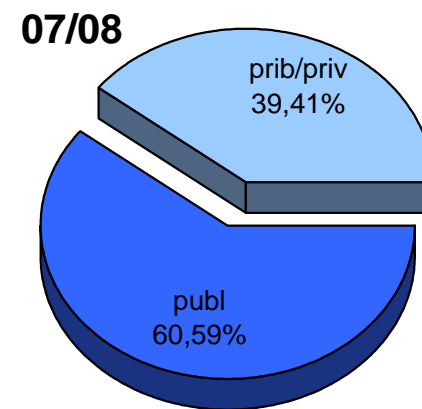

MATRIKULA-ARABA
HAUR HEZKUNTZAKO IKASLEAK / ALUMNADO DE EDUCACIÓN INFANTIL

MATRIKULA-ARABA
HAUR HEZKUNTZAKO IKASLEAK / ALUMNADO DE EDUCACIÓN INFANTIL

*MATRIKULA-ARABA
LEHEN MAILAKO HEZKUNTZAKO IKASLEAK
ALUMNADO DE EDUCACIÓN PRIMARIA*

MATRIKULA-ARABA
LEHEN MAILAKO HEZKUNTZAKO IKASLEAK
ALUMNADO DE EDUCACIÓN PRIMARIA

05/06

06/07

07/08

08/09

09/10

10/11

MATRIKULA-ARABA
HEZKUNTZA BEREZIKO IKASLEAK (HH-LMH)
ALUMNADO DE EDUCACIÓN ESPECIAL (INF-PRIM)