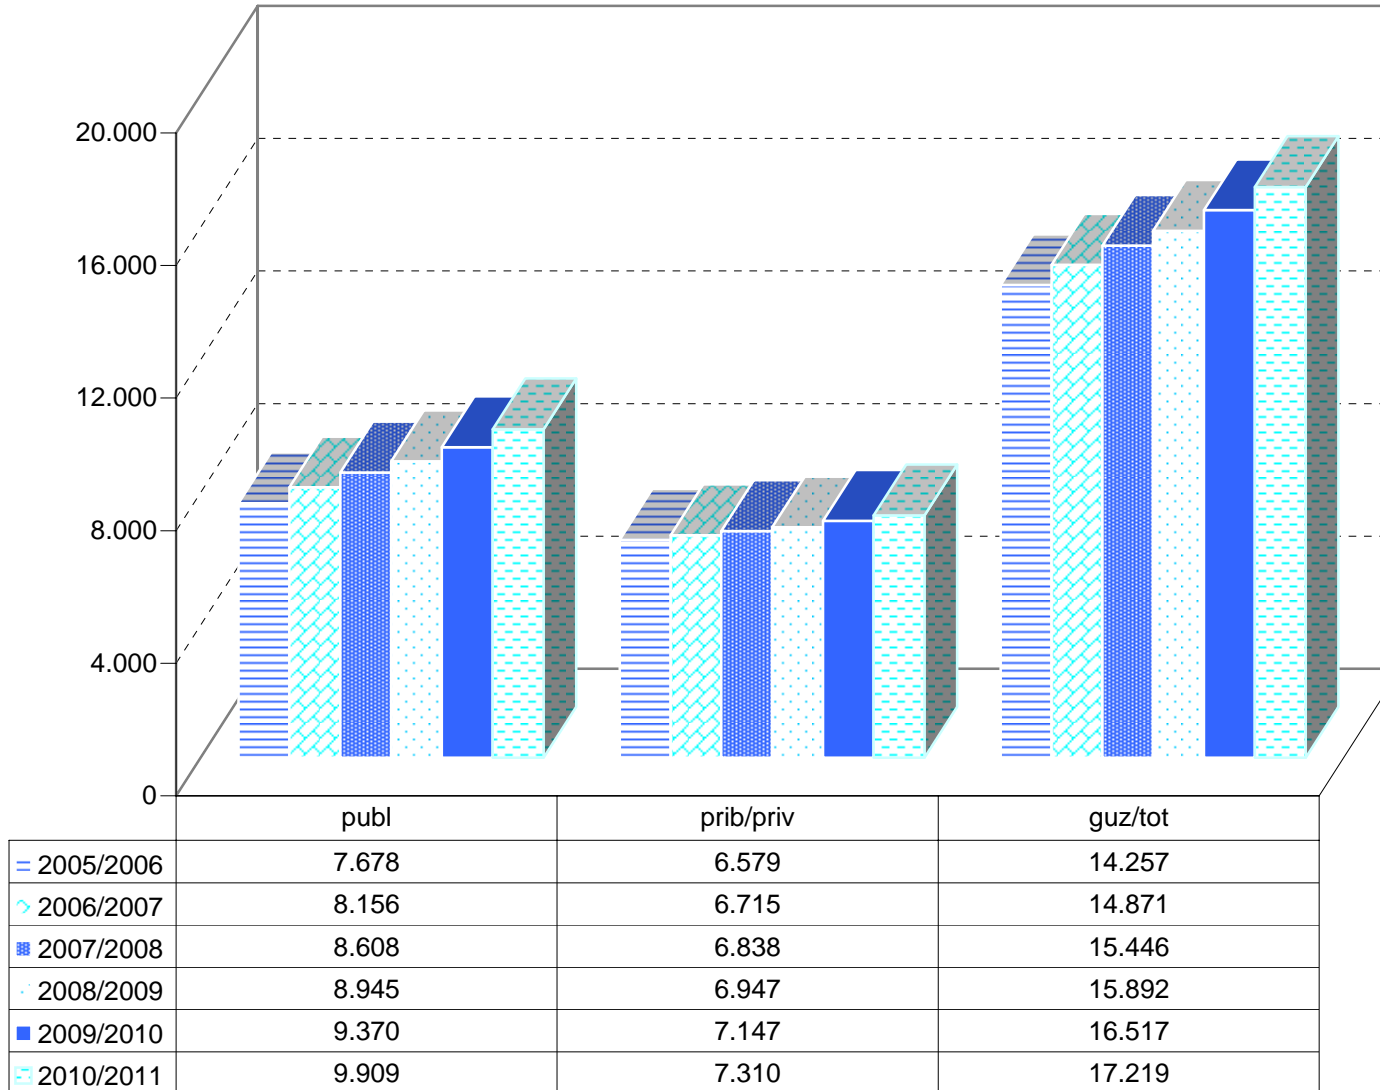

MATRIKULA-ARABA
HAUR HEZKUNTZAKO IKASLEAK / ALUMNADO DE EDUCACIÓN INFANTIL

MATRIKULA-ARABA
HAUR HEZKUNTZAKO IKASLEAK / ALUMNADO DE EDUCACIÓN INFANTIL

*MATRIKULA-ARABA
LEHEN MAILAKO HEZKUNTZAKO IKASLEAK
ALUMNADO DE EDUCACIÓN PRIMARIA*

MATRIKULA-ARABA
LEHEN MAILAKO HEZKUNTZAKO IKASLEAK
ALUMNADO DE EDUCACIÓN PRIMARIA

05/06

06/07

07/08

08/09

09/10

10/11

MATRIKULA-ARABA
HEZKUNTZA BEREZIKO IKASLEAK (HH-LMH)
ALUMNADO DE EDUCACIÓN ESPECIAL (INF-PRIM)