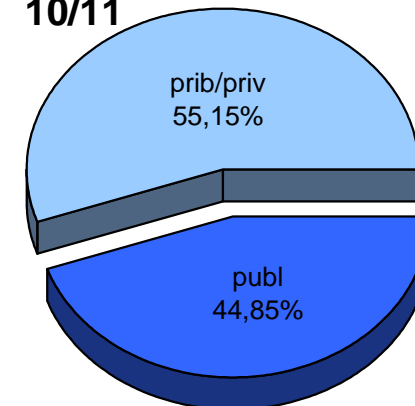

05/06

06/07

07/08

08/09

09/10

10/11

MATRIKULA-ARABA
DERRIGORREZKO BIGARREN HEZKUNTZAKO IKASLEAK
ALUMNADO DE EDUCACIÓN SECUNDARIA OBLIGATORIA

MATRIKULA-ARABA
DERRIGORREZKO BIGARREN HEZKUNTZAKO IKASLEAK
ALUMNADO DE EDUCACIÓN SECUNDARIA OBLIGATORIA

05/06

06/07

07/08

08/09

09/10

10/11

MATRIKULA-ARABA
HEZKUNTZA BEREZIKO IKASLEAK (DBH)
ALUMNADO DE EDUCACIÓN ESPECIAL (ESO)

	publ	prib/priv	guz/tot
2005/2006	49	16	65
2006/2007	44	13	57
2007/2008	58	14	72
2008/2009	61	13	74
2009/2010	61	13	74
2010/2011	62	14	76

MATRIKULA-ARABA
HEZKUNTZA BEREZIKO IKASLEAK (DBH)
ALUMNADO DE EDUCACIÓN ESPECIAL (ESO)

05/06

06/07

07/08

08/09

09/10

10/11

MATRIKULA-ARABA
DERRIGORREZKO BIGARREN HEZKUNTZA-HEZKUNTZA BEREZIKO IKASLEAK
ALUMNADO DE EDUCACIÓN SECUNDARIA OBLIGATORIA-EDUCACIÓN ESPECIAL