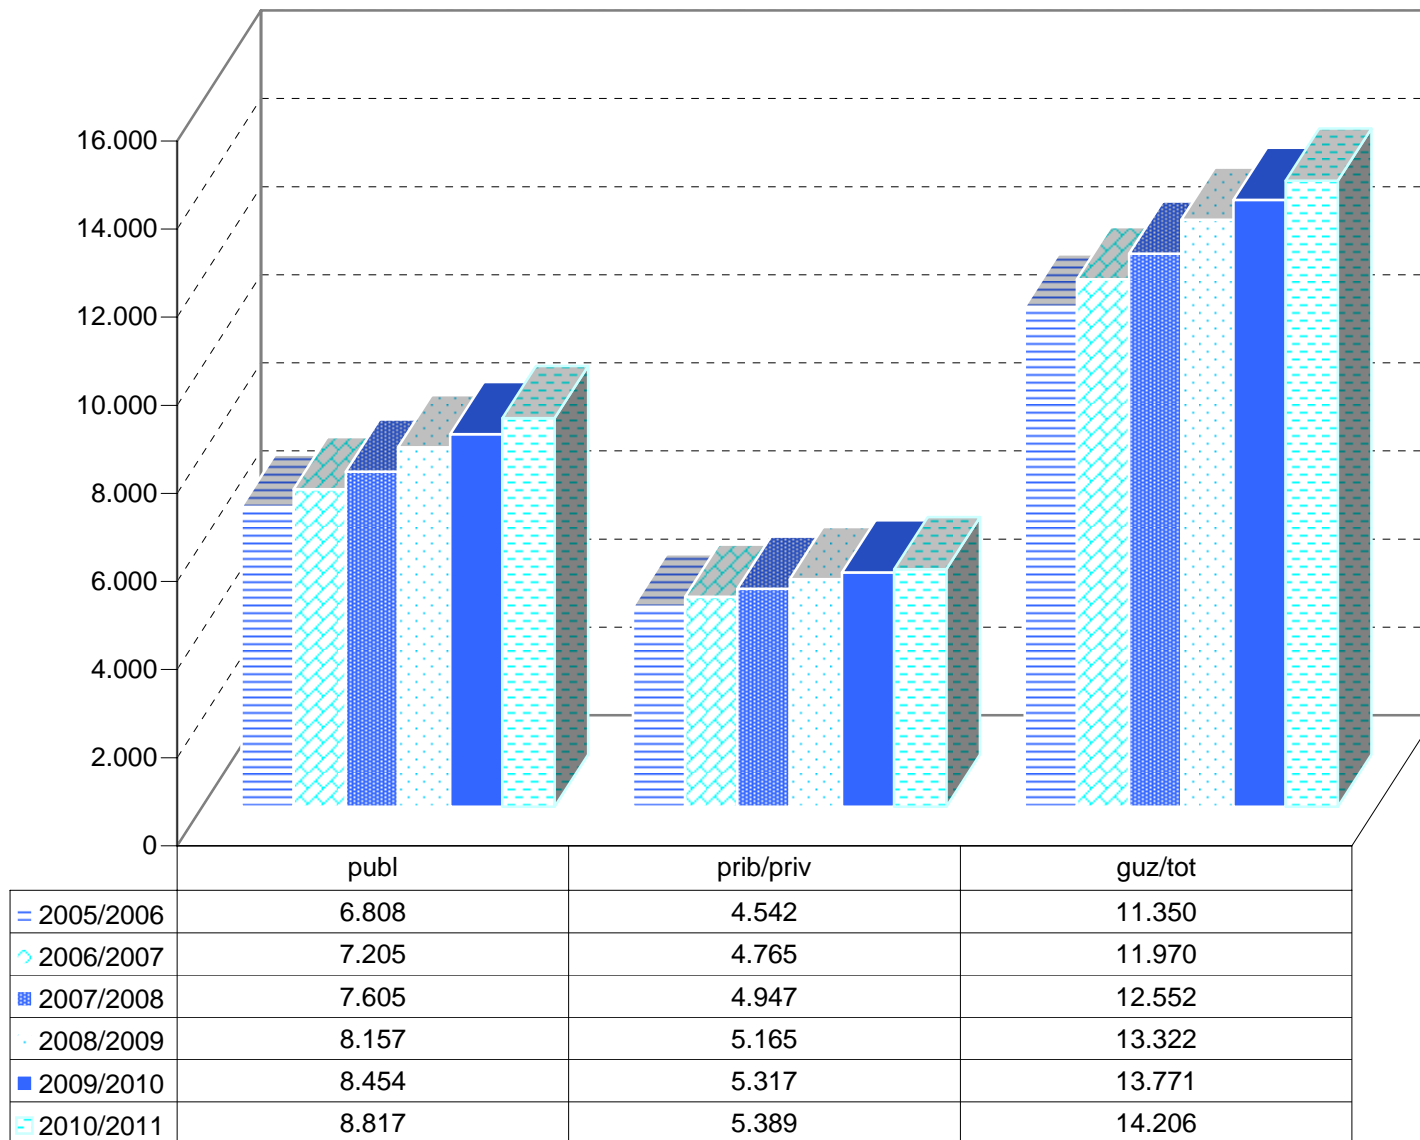

MATRIKULA-ARABA
HAUR HEZKUNTZAKO IKASLEAK / ALUMNADO DE EDUCACIÓN INFANTIL

MATRIKULA-ARABA
HAUR HEZKUNTZAKO IKASLEAK / ALUMNADO DE EDUCACIÓN INFANTIL

*MATRIKULA-ARABA
LEHEN MAILAKO HEZKUNTZAKO IKASLEAK
ALUMNADO DE EDUCACIÓN PRIMARIA*

MATRIKULA-ARABA
LEHEN MAILAKO HEZKUNTZAKO IKASLEAK
ALUMNADO DE EDUCACIÓN PRIMARIA

05/06

06/07

07/08

08/09

09/10

10/11

MATRIKULA-ARABA
HEZKUNTZA BEREZIKO IKASLEAK (HH-LMH)
ALUMNADO DE EDUCACIÓN ESPECIAL (INF-PRIM)