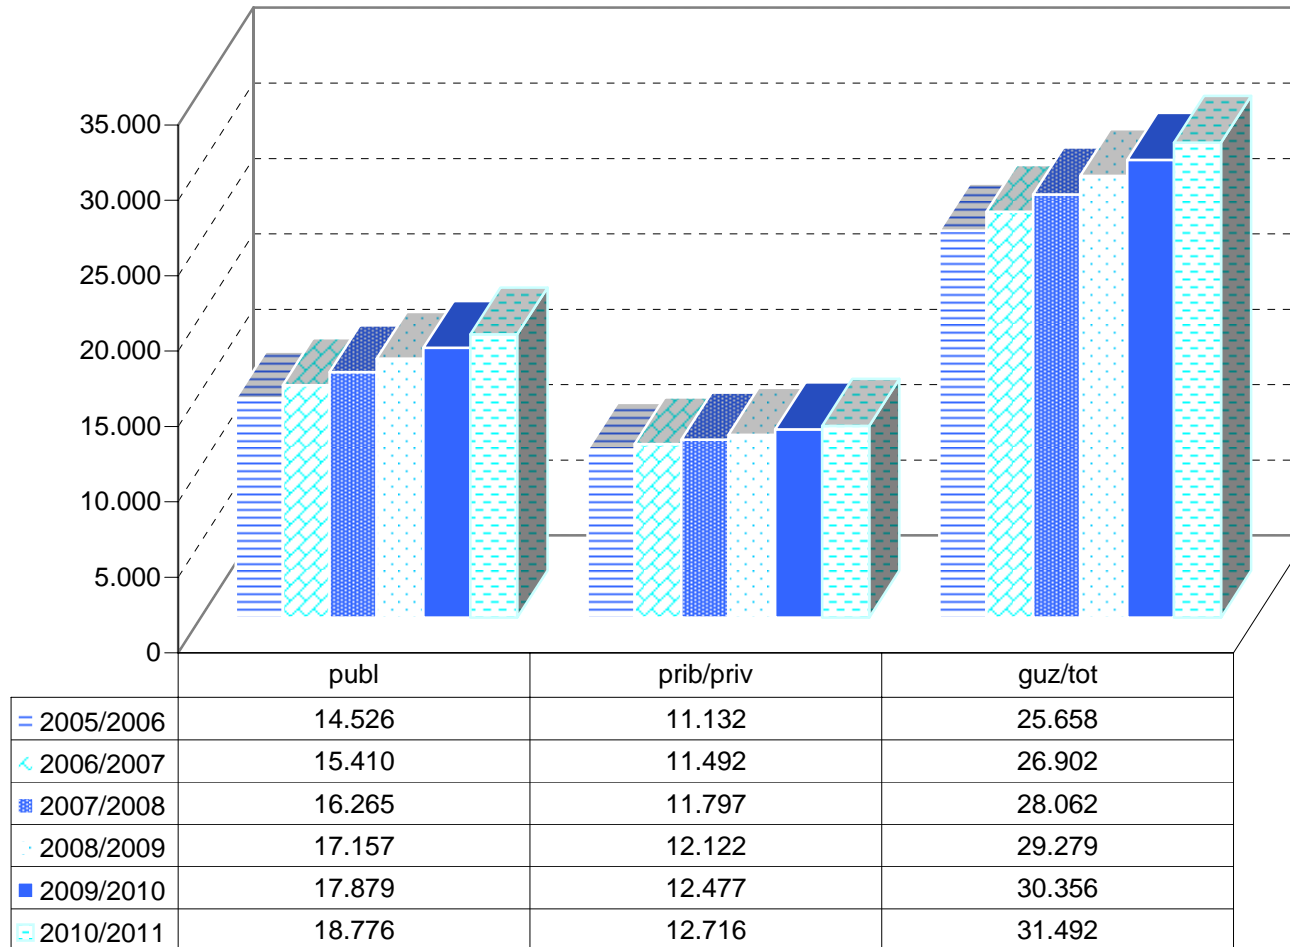

05/06

06/07

07/08

08/09

09/10

10/11

MATRIKULA-ARABA
HASIERAKO IRAKASKUNTZAKO IKASLEAK (HH-LMH-HB)
ALUMNADO DE ENSEÑANZAS INICIALES (INF-PRIM-EE)

MATRIKULA-ARABA
HASIERAKO IRAKASKUNTZAKO IKASLEAK (HH-LMH-HB)
ALUMNADO DE ENSEÑANZAS INICIALES (INF-PRIM-EE)

05/06

06/07

07/08

08/09

09/10

10/11

MATRIKULA-ARABA
DERRIGORREZKO BIGARREN HEZKUNTZAKO IKASLEAK
ALUMNADO DE EDUCACIÓN SECUNDARIA OBLIGATORIA

MATRIKULA-ARABA
DERRIGORREZKO BIGARREN HEZKUNTZAKO IKASLEAK
ALUMNADO DE EDUCACIÓN SECUNDARIA OBLIGATORIA