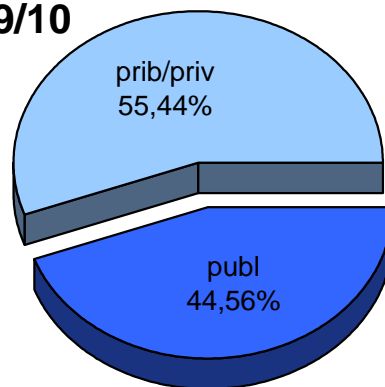

MATRIKULA-ARABA
HEZKUNTZA BEREZIKO IKASLEAK (DBH)
ALUMNADO DE EDUCACIÓN ESPECIAL (ESO)

05/06

06/07

07/08

08/09

09/10

10/11

MATRIKULA-ARABA
DERRIGORREZKO BIGARREN HEZKUNTZA-HEZKUNTZA BEREZIKO IKASLEAK
ALUMNADO DE EDUCACIÓN SECUNDARIA OBLIGATORIA-EDUCACIÓN ESPECIAL

MATRIKULA-ARABA

DERRIGORREZKO BIGARREN HEZKUNTZA-HEZKUNTZA BEREZIKO IKASLEAK
ALUMNADO DE EDUCACIÓN SECUNDARIA OBLIGATORIA-EDUCACIÓN ESPECIAL

05/06

06/07

07/08

08/09

09/10

10/11