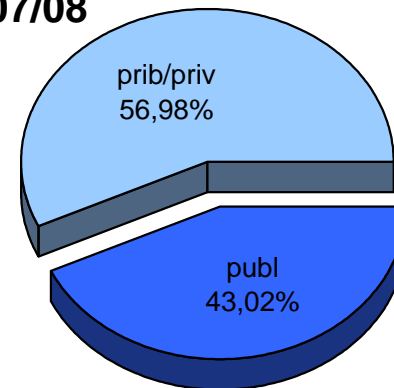

MATRIKULA-ARABA
HEZKUNTZA BEREZIKO IKASLEAK (DBH)
ALUMNADO DE EDUCACIÓN ESPECIAL (ESO)

05/06

06/07

07/08

08/09

09/10

10/11

MATRIKULA-ARABA
DERRIGORREZKO BIGARREN HEZKUNTZA-HEZKUNTZA BEREZIKO IKASLEAK
ALUMNADO DE EDUCACIÓN SECUNDARIA OBLIGATORIA-EDUCACIÓN ESPECIAL

MATRIKULA-ARABA

DERRIGORREZKO BIGARREN HEZKUNTZA-HEZKUNTZA BEREZIKO IKASLEAK
ALUMNADO DE EDUCACIÓN SECUNDARIA OBLIGATORIA-EDUCACIÓN ESPECIAL

05/06

06/07

07/08

08/09

09/10

10/11