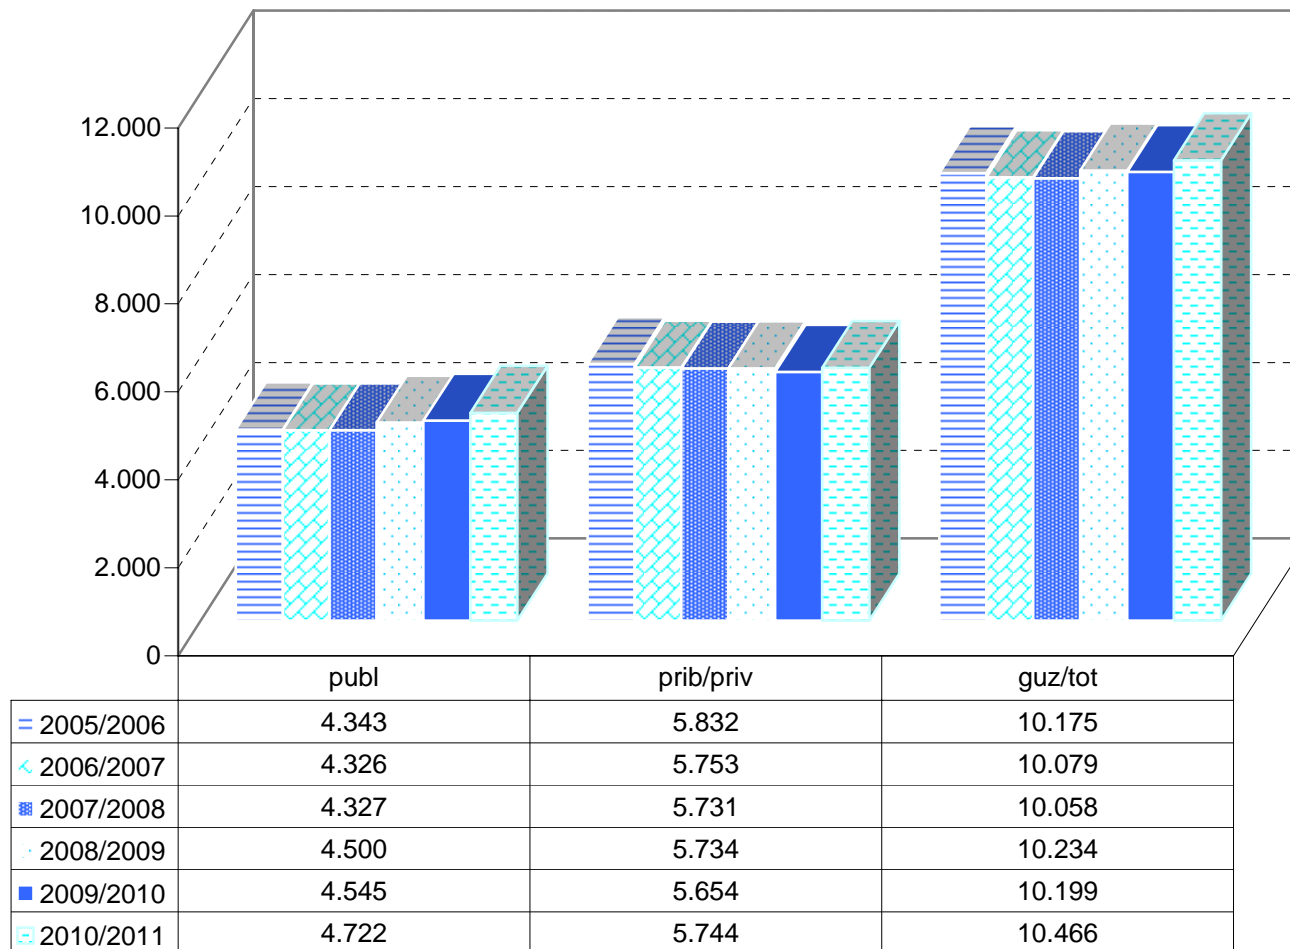

MATRIKULA-ARABA
HEZKUNTZA BEREZIKO IKASLEAK (DBH)
ALUMNADO DE EDUCACIÓN ESPECIAL (ESO)

05/06

06/07

07/08

08/09

09/10

10/11

MATRIKULA-ARABA
DERRIGORREZKO BIGARREN HEZKUNTZA-HEZKUNTZA BEREZIKO IKASLEAK
ALUMNADO DE EDUCACIÓN SECUNDARIA OBLIGATORIA-EDUCACIÓN ESPECIAL