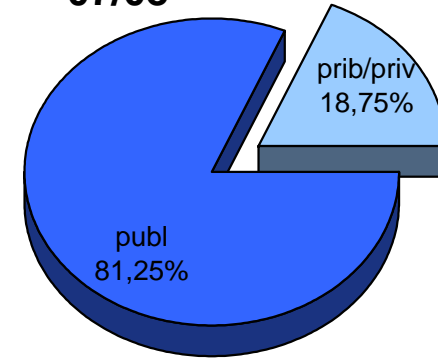

MATRIKULA-ARABA
LEHEN MAILAKO HEZKUNTZAKO IKASLEAK
ALUMNADO DE EDUCACIÓN PRIMARIA

05/06

06/07

07/08

08/09

09/10

10/11

MATRIKULA-ARABA
HEZKUNTZA BEREZIKO IKASLEAK (HH-LMH)
ALUMNADO DE EDUCACIÓN ESPECIAL (INF-PRIM)

	publ	prib/priv	guz/tot
2005/2006	40	11	51
2006/2007	49	12	61
2007/2008	52	12	64
2008/2009	55	10	65
2009/2010	55	13	68
2010/2011	50	17	67

MATRIKULA-ARABA
HEZKUNTZA BEREZIKO IKASLEAK (HH-LMH)
ALUMNADO DE EDUCACIÓN ESPECIAL (INF-PRIM)

05/06

06/07

07/08

08/09

09/10

10/11

MATRIKULA-ARABA
HASIERAKO IRAKASKUNTZAKO IKASLEAK (HH-LMH-HB)
ALUMNADO DE ENSEÑANZAS INICIALES (INF-PRIM-EE)

MATRIKULA-ARABA
HASIERAKO IRAKASKUNTZAKO IKASLEAK (HH-LMH-HB)
ALUMNADO DE ENSEÑANZAS INICIALES (INF-PRIM-EE)