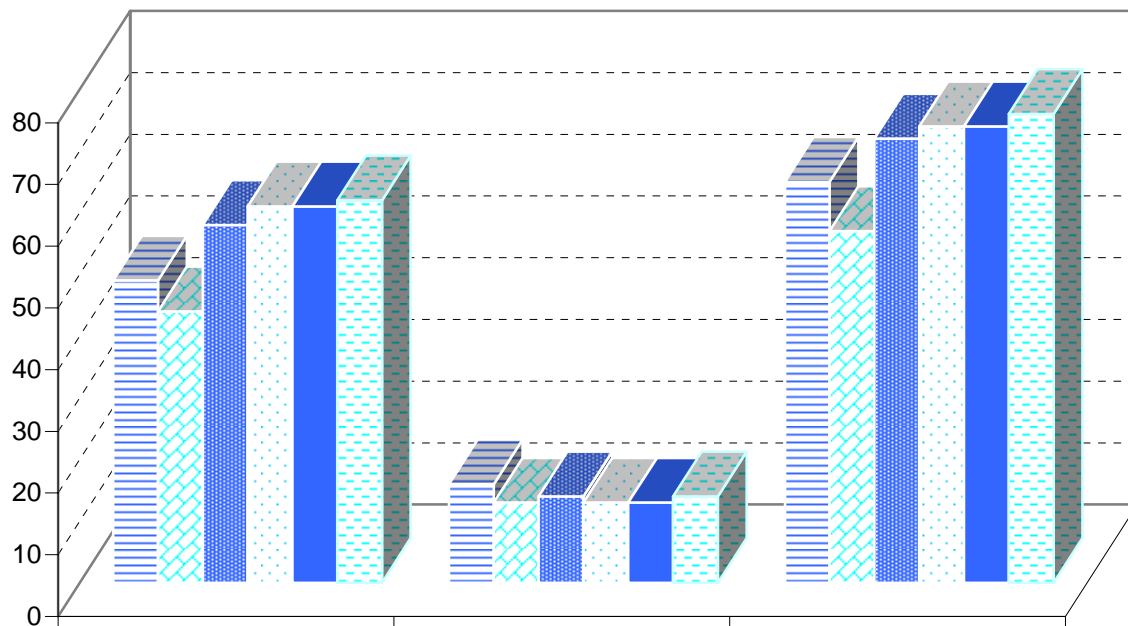

05/06

06/07

07/08

08/09

09/10

10/11

MATRIKULA-ARABA
DERRIGORREZKO BIGARREN HEZKUNTZAKO IKASLEAK
ALUMNADO DE EDUCACIÓN SECUNDARIA OBLIGATORIA

MATRIKULA-ARABA
DERRIGORREZKO BIGARREN HEZKUNTZAKO IKASLEAK
ALUMNADO DE EDUCACIÓN SECUNDARIA OBLIGATORIA

05/06

06/07

07/08

08/09

09/10

10/11

MATRIKULA-ARABA
HEZKUNTZA BEREZIKO IKASLEAK (DBH)
ALUMNADO DE EDUCACIÓN ESPECIAL (ESO)

	publ	prib/priv	guz/tot
2005/2006	49	16	65
2006/2007	44	13	57
2007/2008	58	14	72
2008/2009	61	13	74
2009/2010	61	13	74
2010/2011	62	14	76