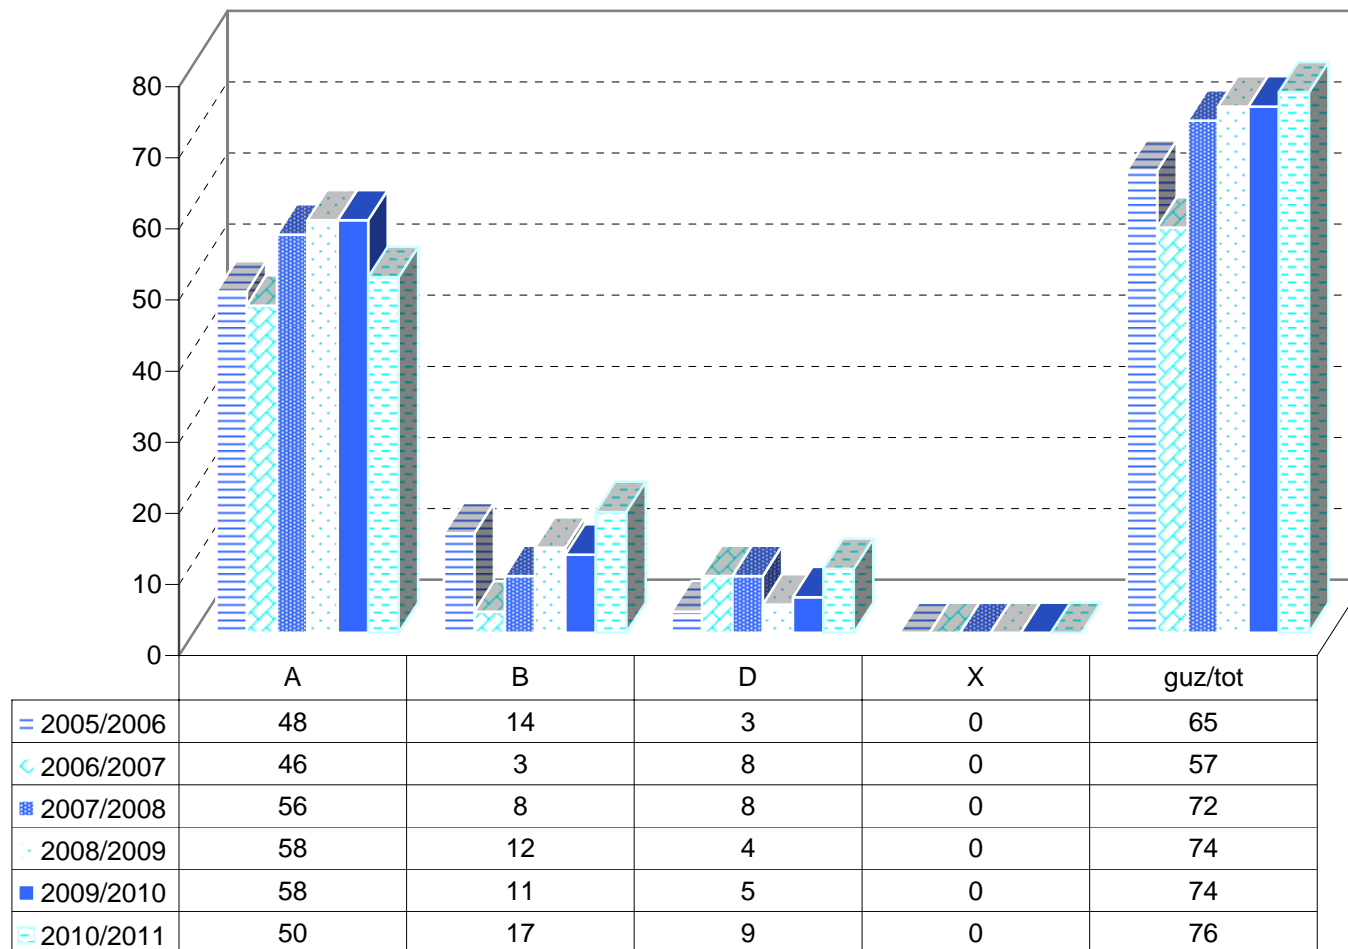

MATRIKULA - ARABA
HEZKUNTZA BEREZIKO IKASLEAK (DBH)
ALUMNADO DE EDUCACIÓN ESPECIAL (ESO)