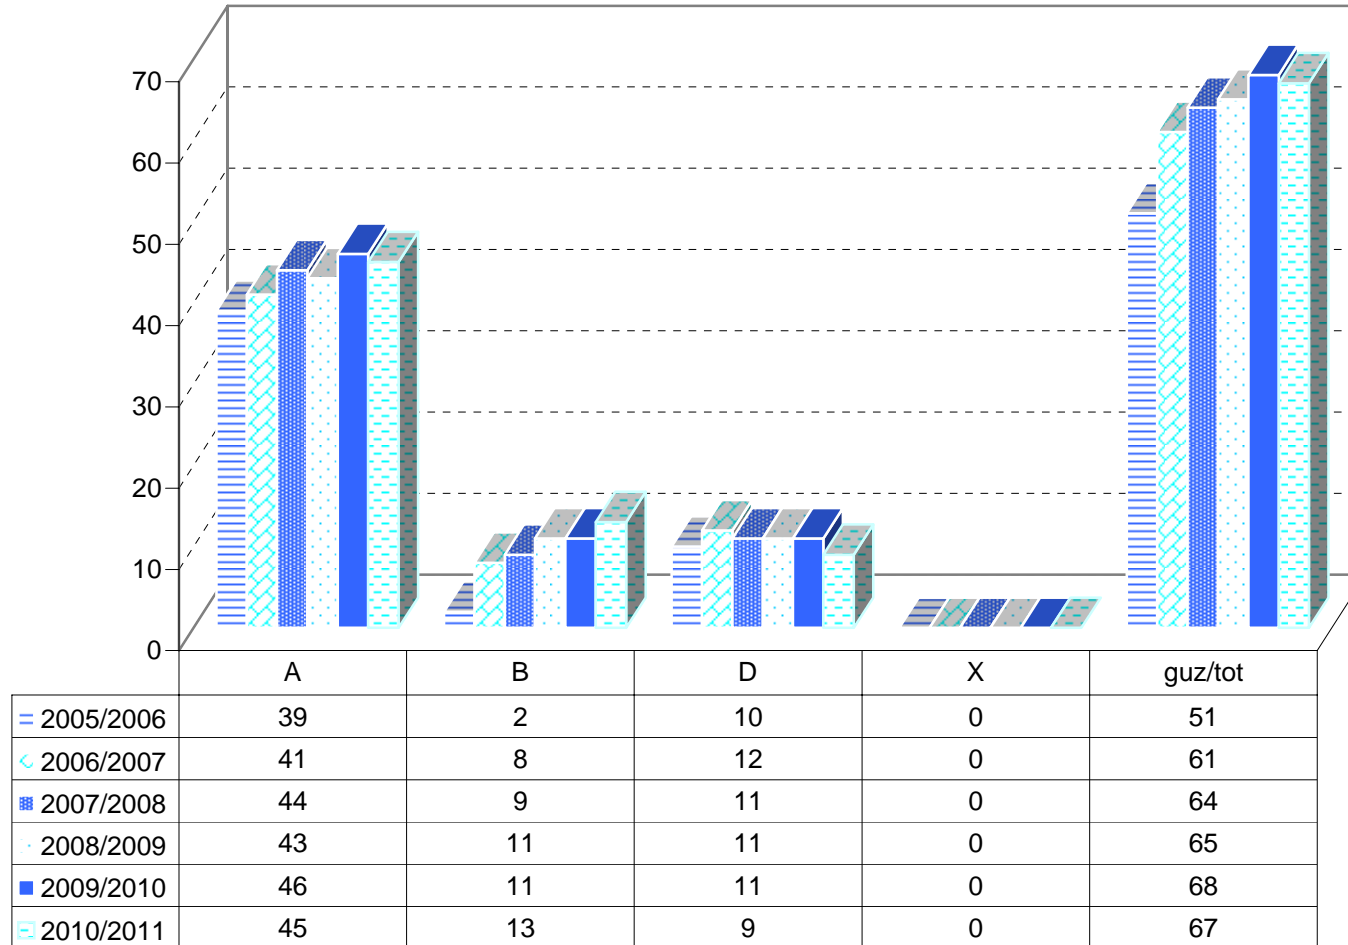

MATRIKULA - ARABA
HEZKUNTZA BEREZIKO IKASLEAK (HH-LMH)
ALUMNADO DE EDUCACIÓN ESPECIAL (INF-PRIM)

*X eredu: Une honetan euskara ikasten ez duten ikasleak. / Modelo X: alumnado que actualmente no estudia euskera.