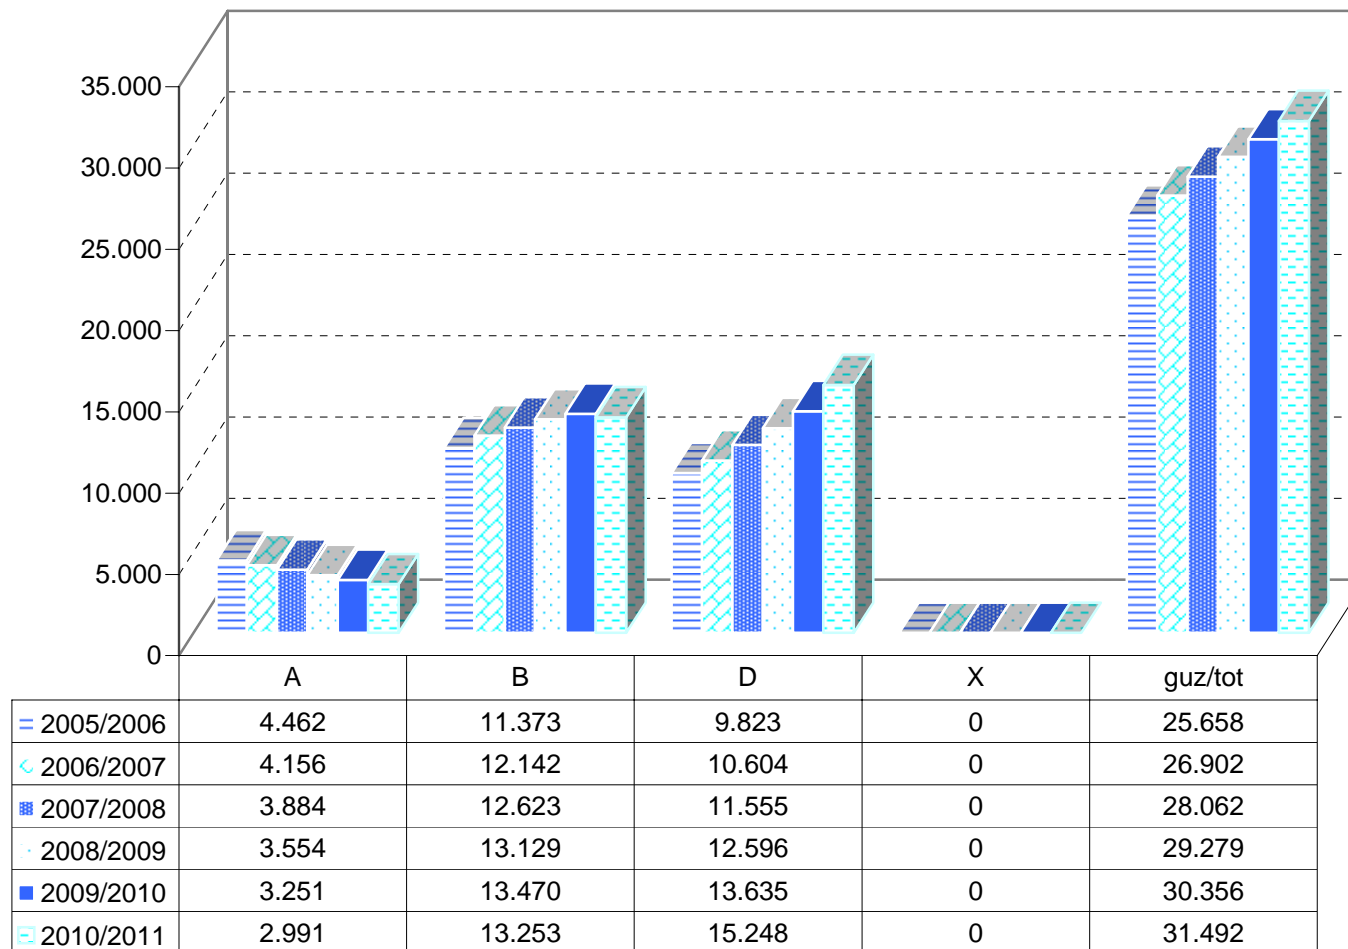

MATRIKULA - ARABA
HASIERAKO IRAKASKUNTZAKO IKASLEAK (HH-LMH-HB)
ALUMNADO DE ENSEÑANZAS INICIALES (INF-PRIM-EE)

*X eredia: Une honetan euskara ikasten ez duten ikasleak. / Modelo X: alumnado que actualmente no estudia euskera.