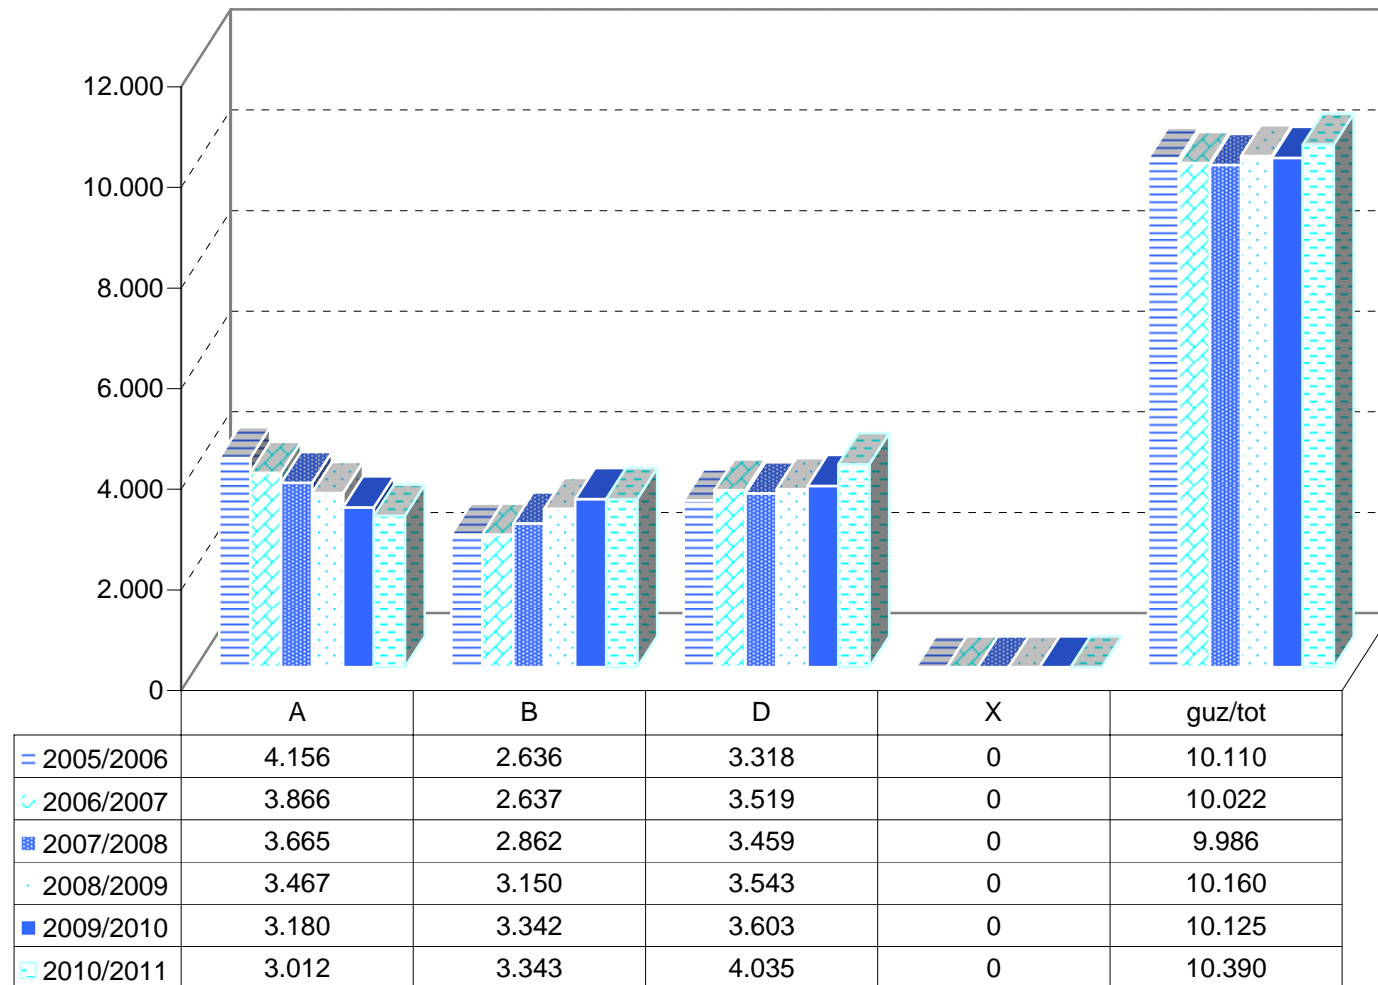

MATRIKULA - ARABA
DERRIGORREZKO BIGARREN HEZKUNTZAKO IKASLEAK
ALUMNADO DE EDUCACIÓN SECUNDARIA OBLIGATORIA

*X eredua: Une honetan euskara ikasten ez duten ikasleak. / Modelo X: alumnado que actualmente no estudia euskera.