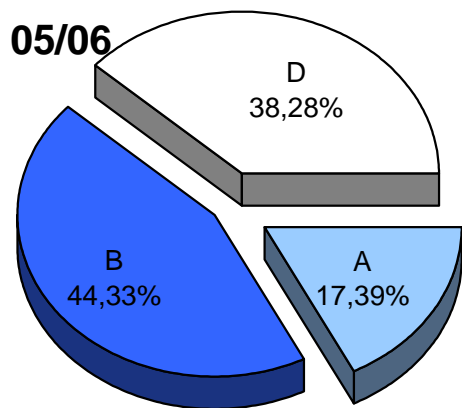

MATRIKULA - ARABA
HEZKUNTZA BEREZIKO IKASLEAK (HH-LMH)
ALUMNADO DE EDUCACIÓN ESPECIAL (INF-PRIM)

MATRIKULA - ARABA
HASIERAKO IRAKASKUNTZAKO IKASLEAK (HH-LMH-HB)
ALUMNADO DE ENSEÑANZAS INICIALES (INF-PRIM-EE)

*X eredia: Une honetan euskara ikasten ez duten ikasleak. / Modelo X: alumnado que actualmente no estudia euskera.

MATRIKULA - ARABA
HASIERAKO IRAKASKUNTZAKO IKASLEAK (HH-LMH-HB)
ALUMNADO DE ENSEÑANZAS INICIALES (INF-PRIM-EE)