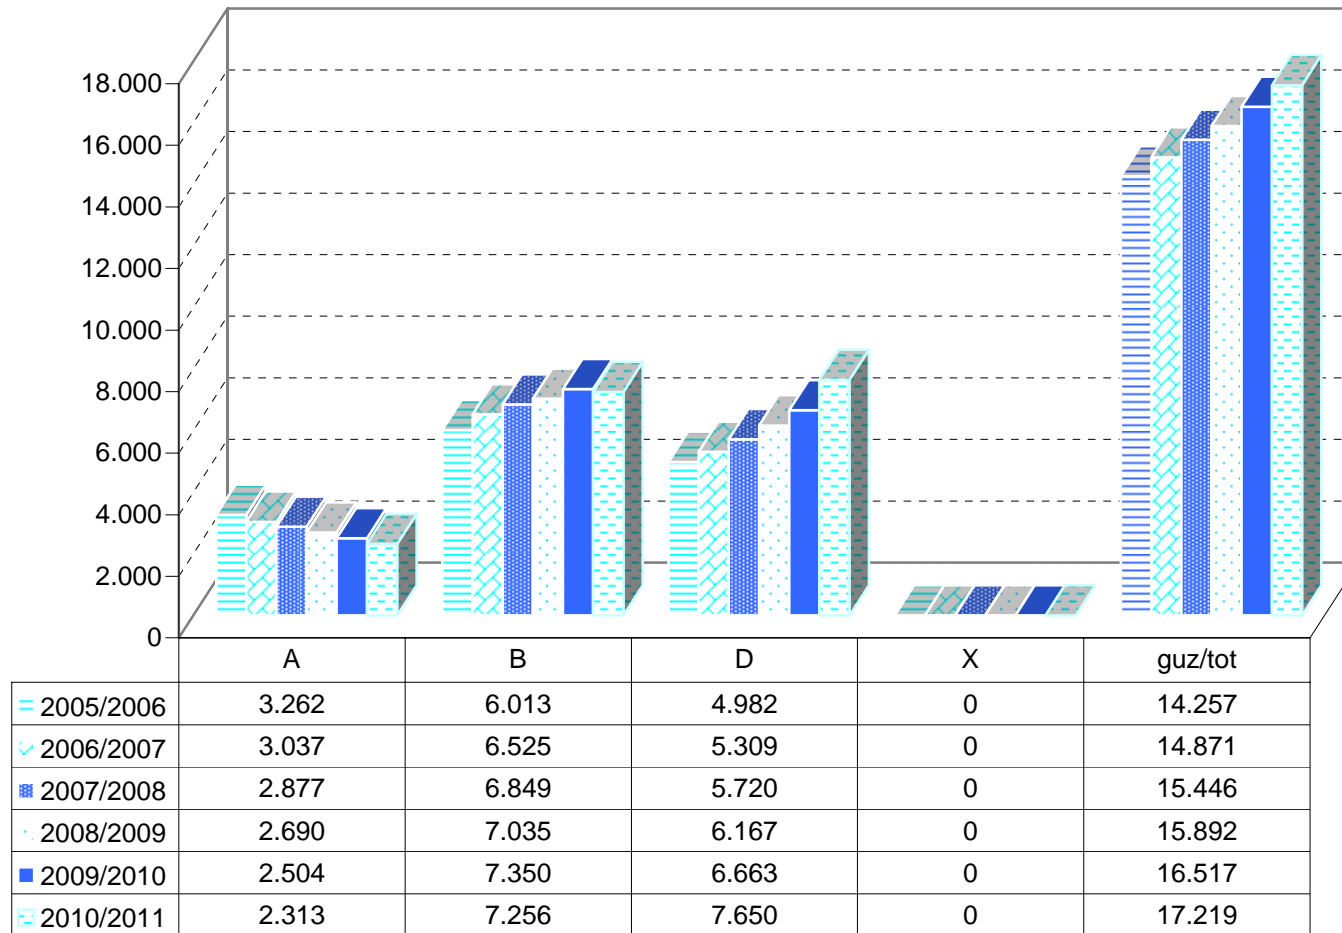

MATRIKULA- ARABA
LEHEN MAILAKO HEZKUNTZAKO IKASLEAK
ALUMNADO DE EDUCACIÓN PRIMARIA

*X eredu: Une honetan euskara ikasten ez duten ikasleak. / Modelo X: alumnado que actualmente no estudia euskera.