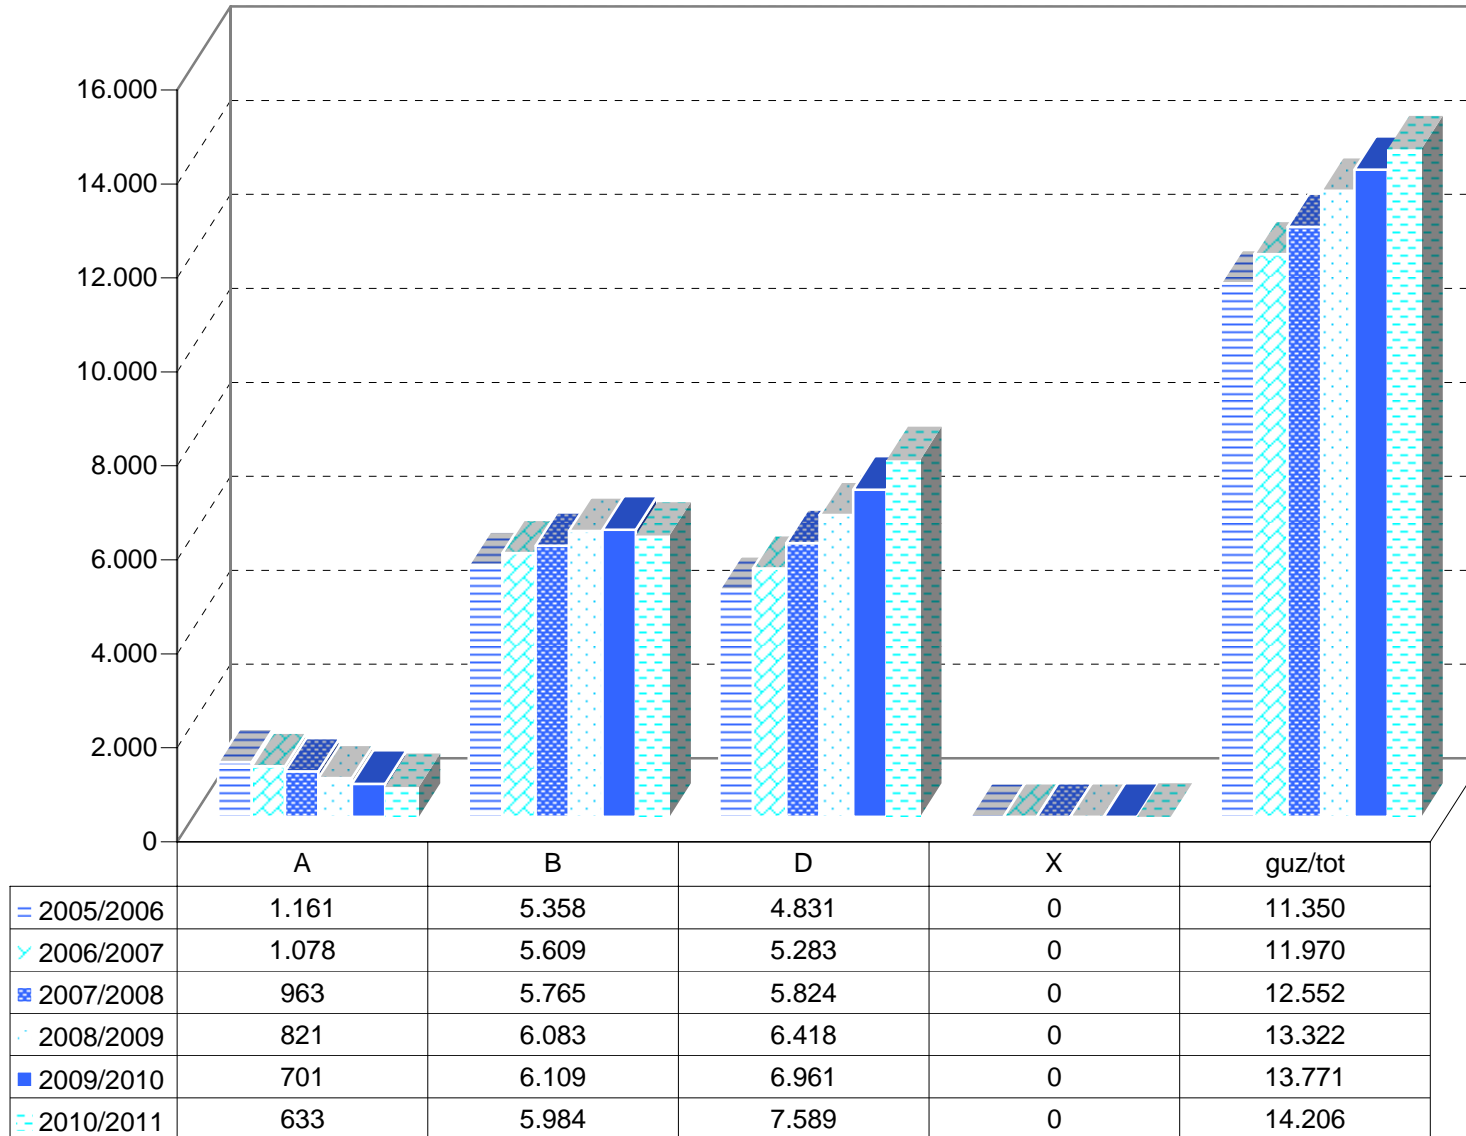

MATRIKULA - ARABA
HAUR HEZKUNTZAKO IKASLEAK / ALUMNADO DE EDUCACIÓN INFANTIL

*X eredia: Une honetan euskara ikasten ez duten ikasleak. / Modelo X: alumnado que actualmente no estudia euskera.

MATRIKULA - ARABA
HAUR HEZKUNTZAKO IKASLEAK / ALUMNADO DE EDUCACIÓN INFANTIL