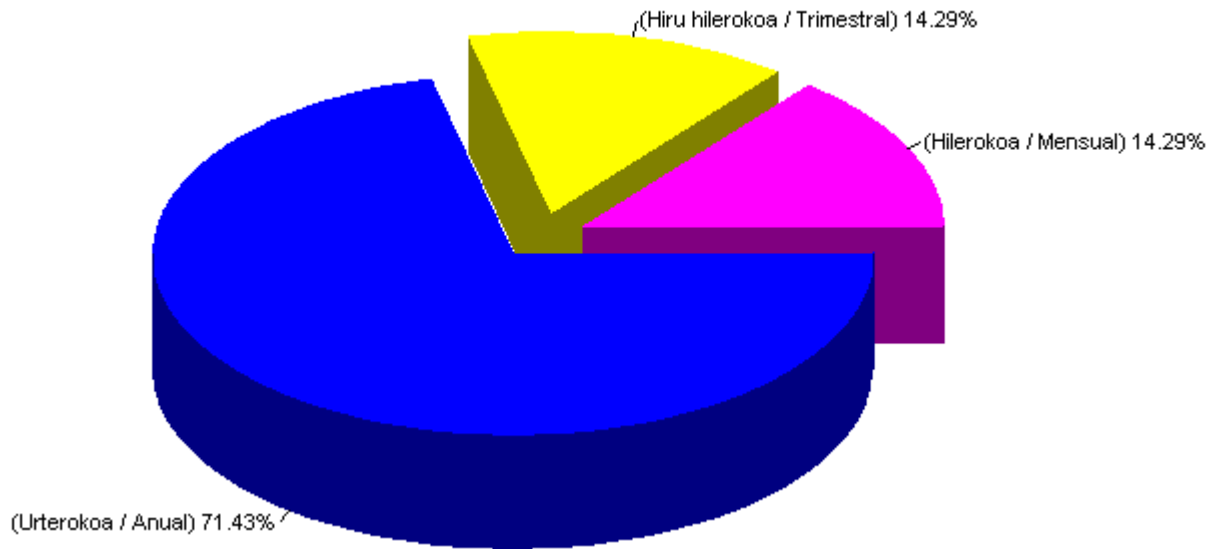

LEGE GORDAILUA / DEPÓSITO LEGAL
Araba/Alava

ALDIA: 2012
PERIODO: 2012

ARGITALPEN MOTA TIPO DE PUBLICACIÓN	Eskatutakoak Solicitados	Eskaeren % % Solicitudes
HILEROKOA / MENSUAL	1	14,29 %
HIRU HILEROKOA / TRIMESTRAL	1	14,29 %
URTEROKOA / ANUAL	5	71,43 %

istiken zerrenda aldizkako argitalpenen aldizkotasunaren arabera/Relación de Estadísticas Externas por Periodicidades en Publicaciones Periódicas

Vitoria-Gasteiz, 2016ko irailaren 19a
Vitoria-Gasteiz, 19 de septiembre de 2016