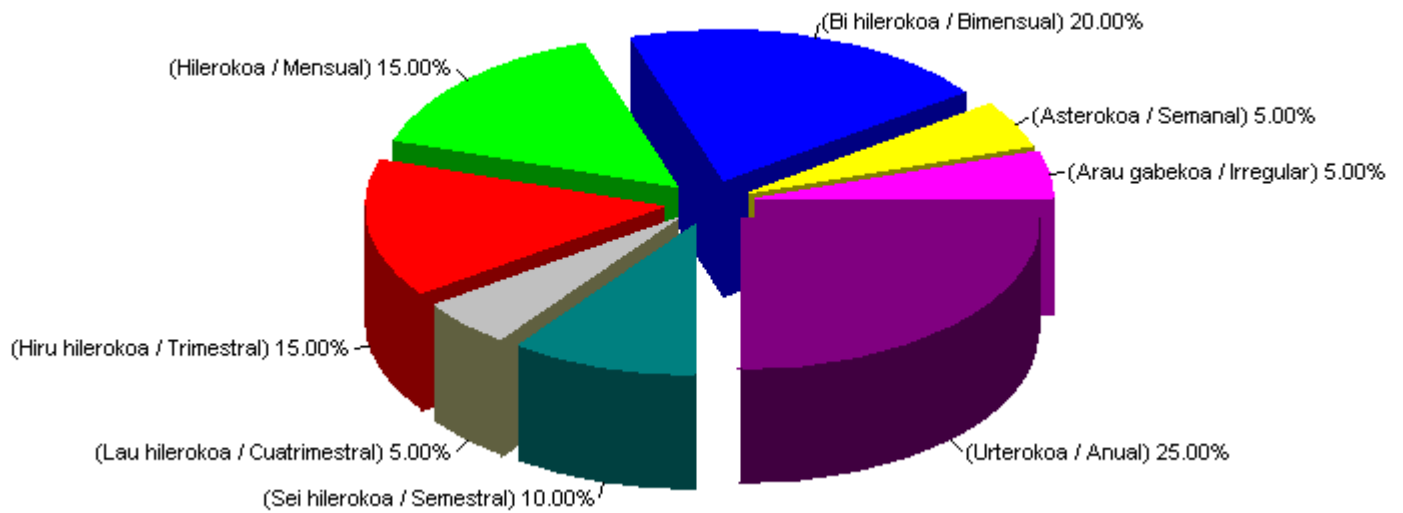

LEGE GORDAILUA / DEPÓSITO LEGAL
Araba/Alava

ALDIA: 2006
PERIODO: 2006

ARGITALPEN MOTA TIPO DE PUBLICACIÓN	Eskatutakoak Solicitados	Eskaeren % % Solicitudes
ARAU GABEKOA / IRREGULAR	1	5 %
ASTEROKOA / SEMANAL	1	5 %
BI HILEROKOA / BIMENSUAL	4	20 %
HILEROKOA / MENSUAL	3	15 %
HIRU HILEROKOA / TRIMESTRAL	3	15 %
LAU HILEROKOA / CUATRIMESTRAL	1	5 %
SEI HILEROKOA / SEMESTRAL	2	10 %
URTEROKOA / ANUAL	5	25 %

estatistikaren zerrenda aldizkako argitalpenen aldizkotasunaren arabera/Relación de Estadísticas Externas por Periodicidades en Publicaciones Periódicas

Vitoria-Gasteiz, 2009ko martxoaren 10a
Vitoria-Gasteiz, 10 de marzo de 2009