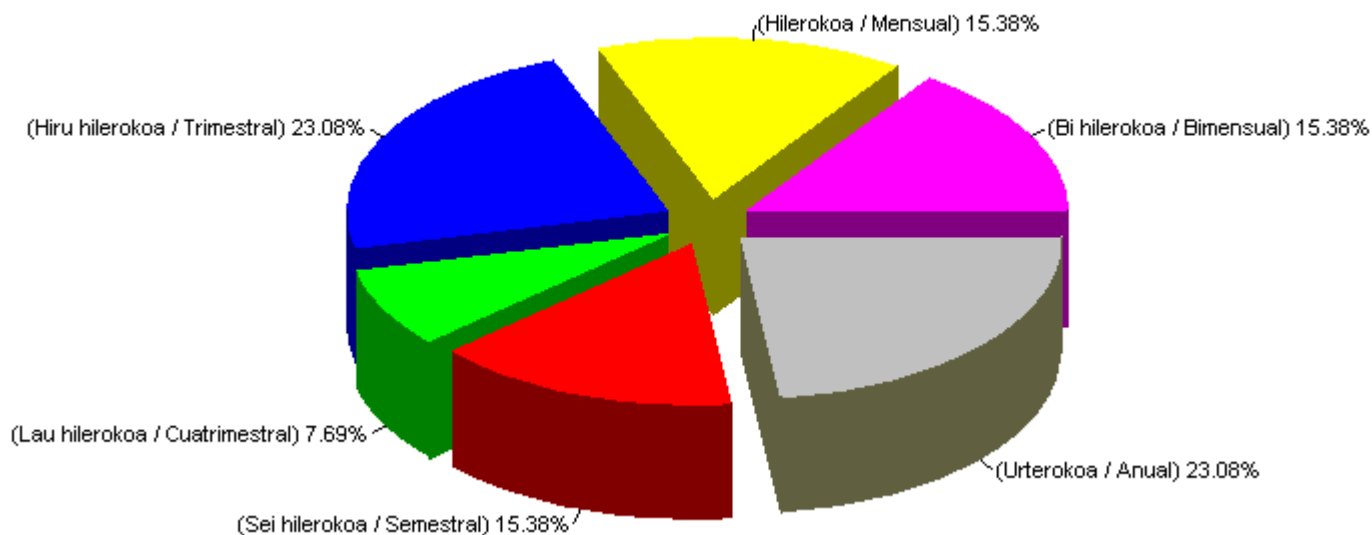

LEGE GORDAILUA / DEPÓSITO LEGAL
Araba/Alava

ALDIA: 2005
PERIODO: 2005

ARGITALPEN MOTA TIPO DE PUBLICACIÓN	Eskatutakoak Solicitados	Eskaeren % % Solicitudes
BI HILEROKOA / BIMENSUAL	2	15,38 %
HILEROKOA / MENSUAL	2	15,38 %
HIRU HILEROKOA / TRIMESTRAL	3	23,08 %
LAU HILEROKOA / CUATRIMESTRAL	1	7,69 %
SEI HILEROKOA / SEMESTRAL	2	15,38 %
URTEROKOA / ANUAL	3	23,08 %

o estatistiken zerrenda aldizkako argitalpenen aldizkotasunaren arabera/Relación de Estadísticas Externas por Periodicidades en Publicaciones Pe

Vitoria-Gasteiz, 2009ko martxoaren 10a
Vitoria-Gasteiz, 10 de marzo de 2009