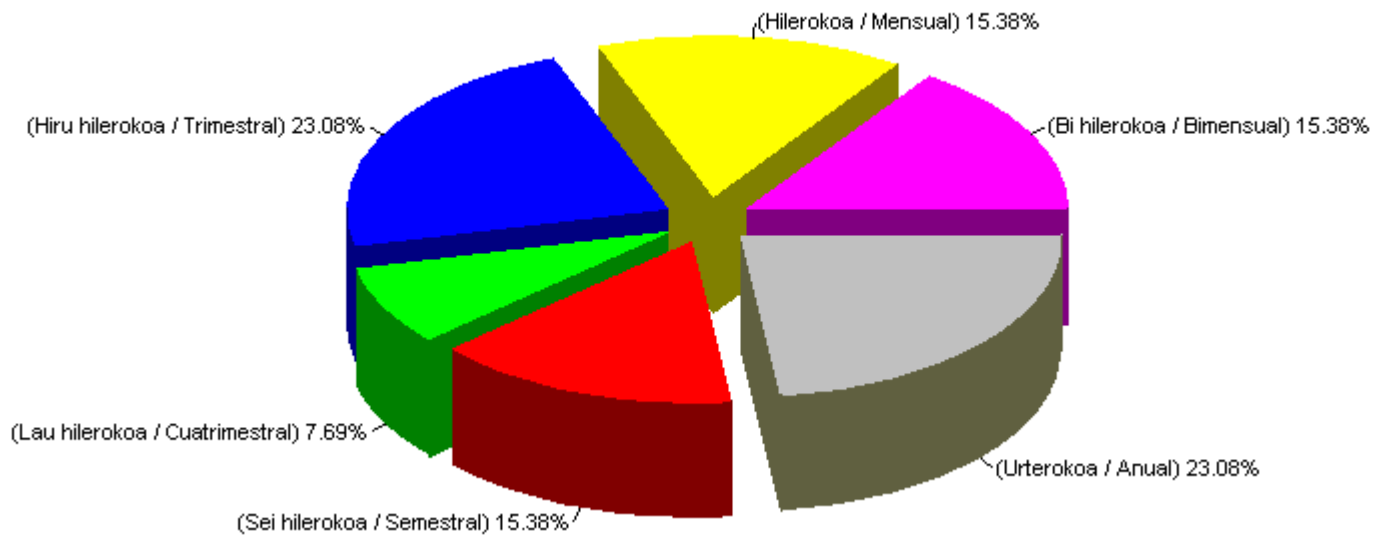

LEGE GORDAILUA / DEPÓSITO LEGAL
Araba/Alava

ALDIA: 2005
PERIODO: 2005

ARGITALPEN MOTA TIPO DE PUBLICACIÓN	Eskatutakoak Solicitados	Eskaeren % % Solicitudes
BI HILEROKOA / BIMENSUAL	2	15,38 %
HILEROKOA / MENSUAL	2	15,38 %
HIRU HILEROKOA / TRIMESTRAL	3	23,08 %
LAU HILEROKOA / CUATRIMESTRAL	1	7,69 %
SEI HILEROKOA / SEMESTRAL	2	15,38 %
URTEROKOA / ANUAL	3	23,08 %

o estatistiken zerrenda aldizkako argitalpenen aldizkotasunaren arabera/Relación de Estadísticas Externas por Periodicidades en Publicaciones Pe

Vitoria-Gasteiz, 2009ko martxoaren 10a
Vitoria-Gasteiz, 10 de marzo de 2009