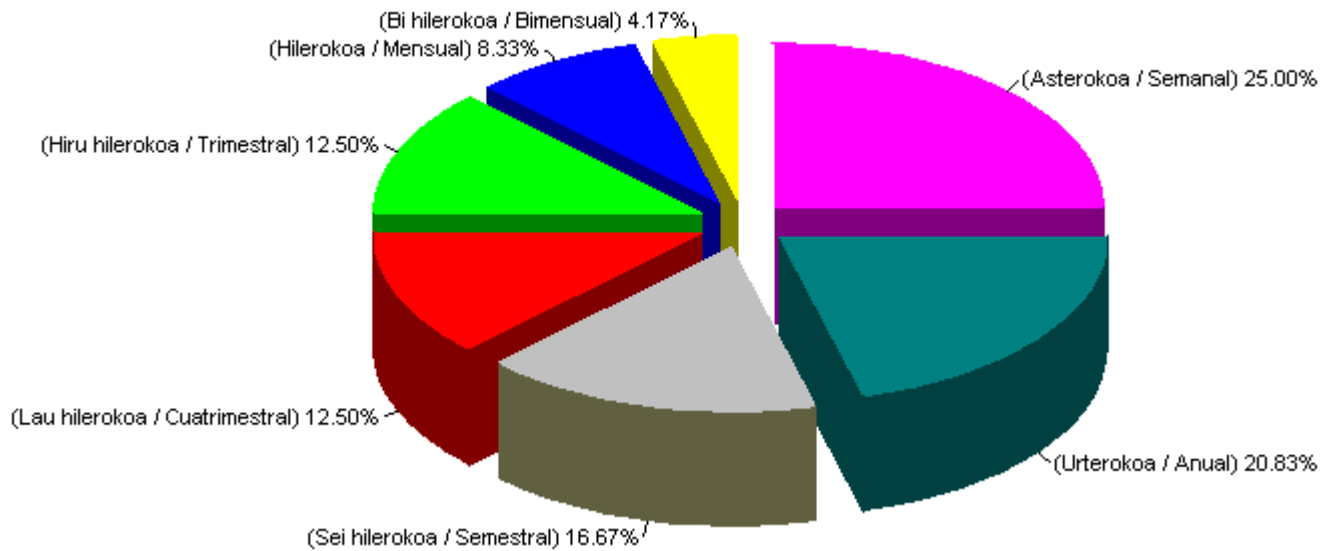

LEGE GORDAILUA / DEPÓSITO LEGAL
Gipuzkoa

ALDIA: 2010
 PERIODO: 2010

ARGITALPEN MOTA TIPO DE PUBLICACIÓN	Eskatutakoak Solicitados	Eskaeren % % Solicitudes
ASTEROKOA / SEMANAL	6	25 %
BI HILEROKOA / BIMENSUAL	1	4,17 %
HILEROKOA / MENSUAL	2	8,33 %
HIRU HILEROKOA / TRIMESTRAL	3	12,5 %
LAU HILEROKOA / CUATRIMESTRAL	3	12,5 %
SEI HILEROKOA / SEMESTRAL	4	16,67 %
URTEROKOA / ANUAL	5	20,83 %

Kanpo estatistiken zerranda aldizkako argitalpenen aldizkotasunaren arabera/Relación de Estadísticas Externas por Periodicidades en Publicación

Donostia-San Sebastián, 2012ko ekainaren 13a
 Donostia-San Sebastián, 13 de junio de 2012