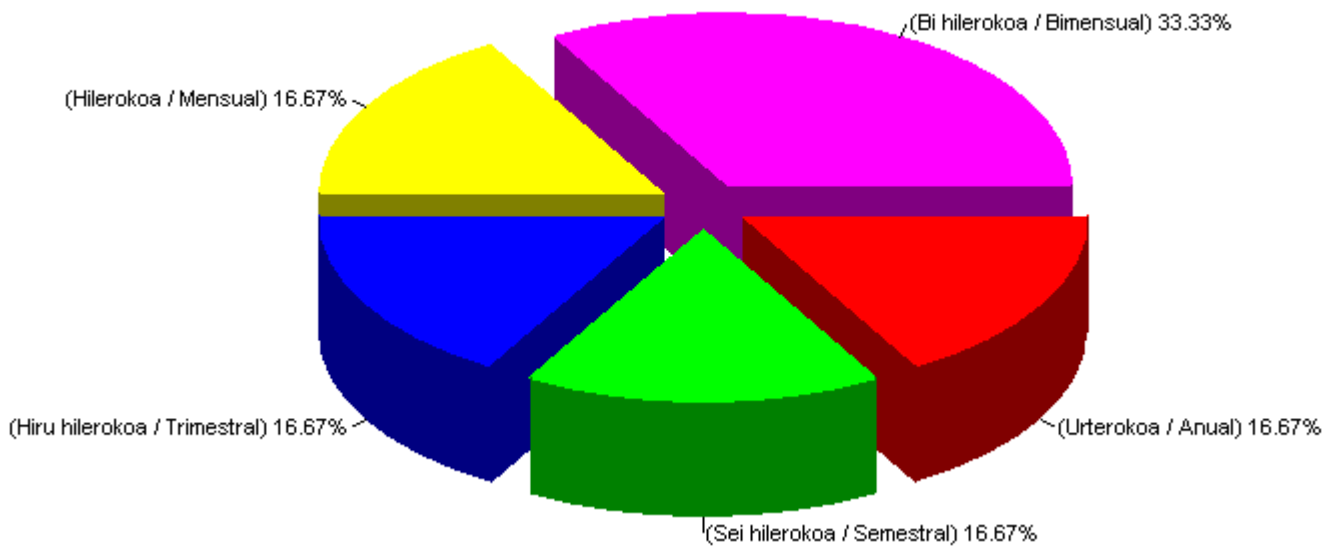

LEGE GORDAILUA / DEPÓSITO LEGAL
Araba/Alava

ALDIA: 2013
PERIODO: 2013

ARGITALPEN MOTA TIPO DE PUBLICACIÓN	Eskatutakoak Solicitados	Eskaeren % % Solicitudes
BI HILEROKOA / BIMENSUAL	2	33,33 %
HILEROKOA / MENSUAL	1	16,67 %
HIRU HILEROKOA / TRIMESTRAL	1	16,67 %
SEI HILEROKOA / SEMESTRAL	1	16,67 %
URTEROKOA / ANUAL	1	16,67 %

npo estatistiken zerrenda aldizkako argitalpenen aldizkotasunaren arabera/Relación de Estadísticas Externas por Periodicidades en Publicaciones

Vitoria-Gasteiz, 2016ko irailaren 19a
Vitoria-Gasteiz, 19 de septiembre de 2016