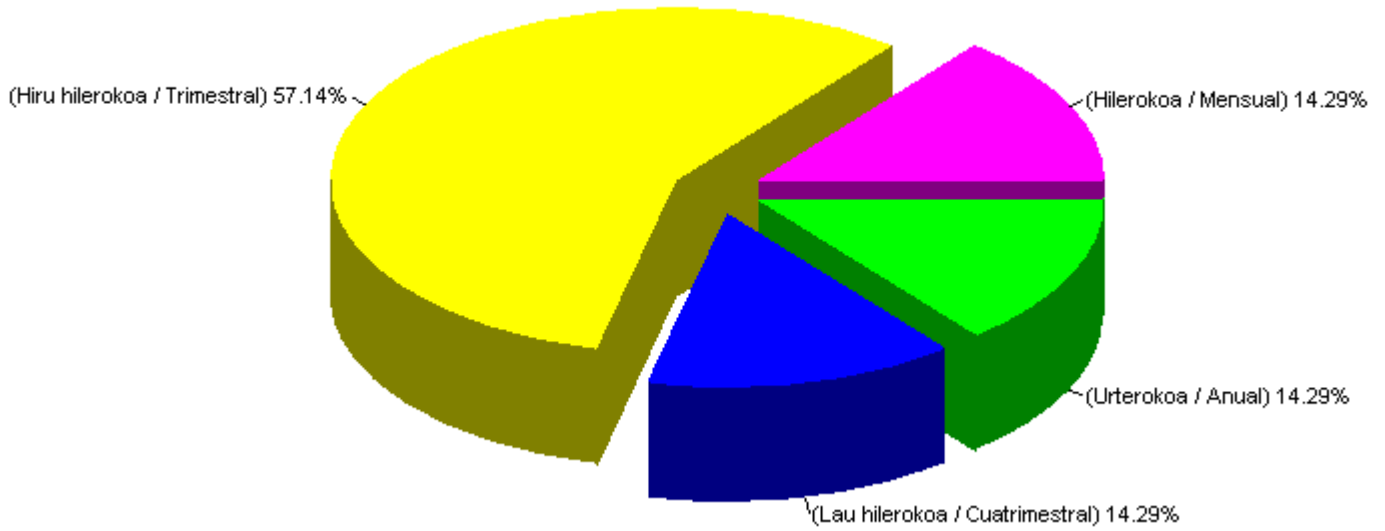

LEGE GORDAILUA / DEPÓSITO LEGAL
Araba/Alava

ALDIA: 2010
PERIODO: 2010

ARGITALPEN MOTA <i>TIPO DE PUBLICACIÓN</i>	Eskatutakoak <i>Solicitados</i>	Eskaeren % <i>% Solicitudes</i>
HILEROKOA / MENSUAL	1	14,29 %
HIRU HILEROKOA / TRIMESTRAL	4	57,14 %
LAU HILEROKOA / CUATRIMESTRAL	1	14,29 %
URTEROKOA / ANUAL	1	14,29 %

po estatistiken zerrenda aldizkako argitalpenen aldizkotasunaren arabera/Relación de Estadísticas Externas por Periodicidades en Publicaciones F

Vitoria-Gasteiz, 2012ko ekainaren 13a
Vitoria-Gasteiz, 13 de junio de 2012