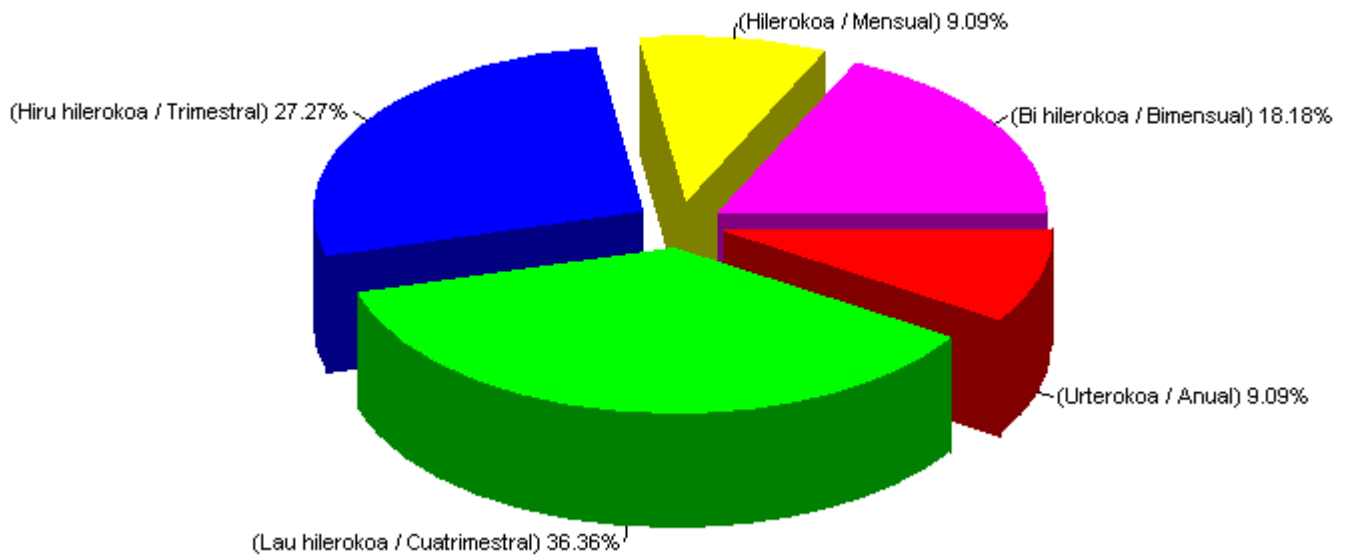

LEGE GORDAILUA / DEPÓSITO LEGAL
Araba/Alava

ALDIA: 2008
PERIODO: 2008

ARGITALPEN MOTA TIPO DE PUBLICACIÓN	Eskatutakoak Solicitados	Eskaeren % % Solicitudes
BI HILEROKOA / BIMENSUAL	2	18,18 %
HILEROKOA / MENSUAL	1	9,09 %
HIRU HILEROKOA / TRIMESTRAL	3	27,27 %
LAU HILEROKOA / CUATRIMESTRAL	4	36,36 %
URTEROKOA / ANUAL	1	9,09 %

estatistiken zerrenda aldizkako argitalpenen aldizkotasunaren arabera/Relación de Estadísticas Externas por Periodicidades en Publicaciones Peri

Vitoria-Gasteiz, 2010eko urtarrilaren 12a
Vitoria-Gasteiz, 12 de enero de 2010