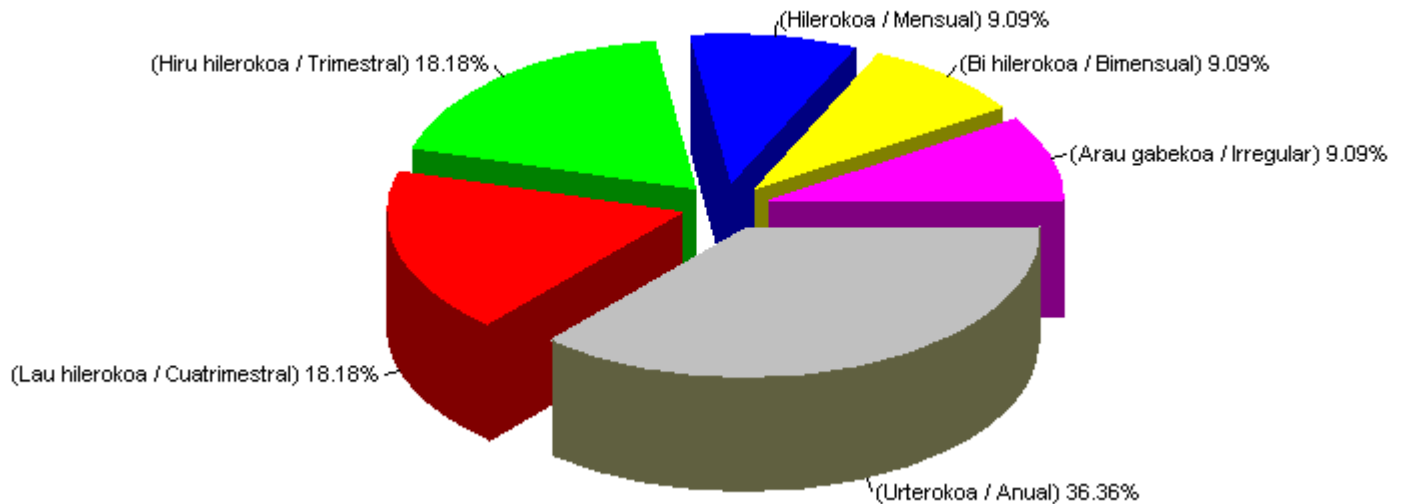

LEGE GORDAILUA / DEPÓSITO LEGAL
Araba/Alava

ALDIA: 2002
PERIODO: 2002

ARGITALPEN MOTA TIPO DE PUBLICACIÓN	Eskatutakoak Solicitados	Eskaeren % % Solicitudes
ARAU GABEKOA / IRREGULAR	1	9,09 %
BI HILEROKOA / BIMENSUAL	1	9,09 %
HILEROKOA / MENSUAL	1	9,09 %
HIRU HILEROKOA / TRIMESTRAL	2	18,18 %
LAU HILEROKOA / CUATRIMESTRAL	2	18,18 %
URTEROKOA / ANUAL	4	36,36 %

po estatistiken zerrenda aldizkako argitalpenen aldizkotasunaren arabera/Relación de Estadísticas Externas por Periodicidades en Publicaciones F

Vitoria-Gasteiz, 2009ko martxoaren 9a
Vitoria-Gasteiz, 9 de marzo de 2009