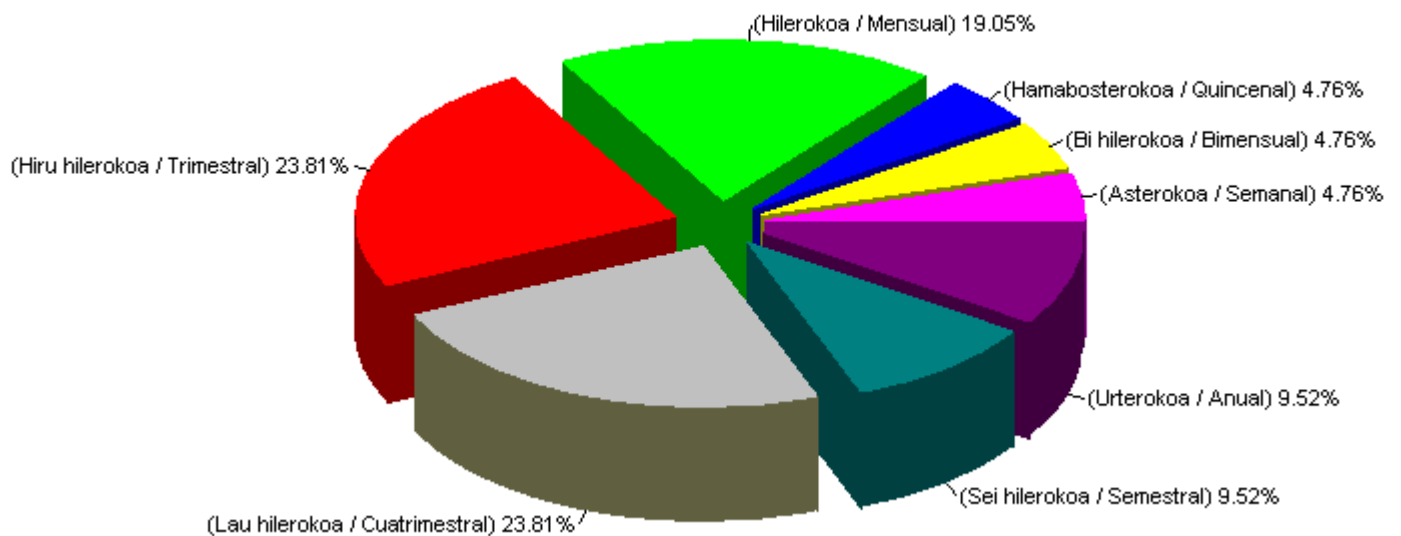

LEGE GORDAILUA / DEPÓSITO LEGAL
Gipuzkoa

ALDIA: 2009
PERIODO: 2009

ARGITALPEN MOTA TIPO DE PUBLICACIÓN	Eskatutakoak Solicitados	Eskaeren % % Solicitudes
ASTEROKOA / SEMANAL	1	4,76 %
BI HILEROKOA / BIMENSUAL	1	4,76 %
HAMABOSTEROKOA / QUINCENAL	1	4,76 %
HILEROKOA / MENSUAL	4	19,05 %
HIRU HILEROKOA / TRIMESTRAL	5	23,81 %
LAU HILEROKOA / CUATRIMESTRAL	5	23,81 %
SEI HILEROKOA / SEMESTRAL	2	9,52 %
URTEROKOA / ANUAL	2	9,52 %

Argitalpenen zerranda aldizkako argitalpenen aldizkotasunaren arabera/Relación de Estadísticas Externas por Periodicidades en Publicaciones P

Donostia-San Sebastián, 2010eko irailaren 16a
Donostia-San Sebastián, 16 de septiembre de 2010