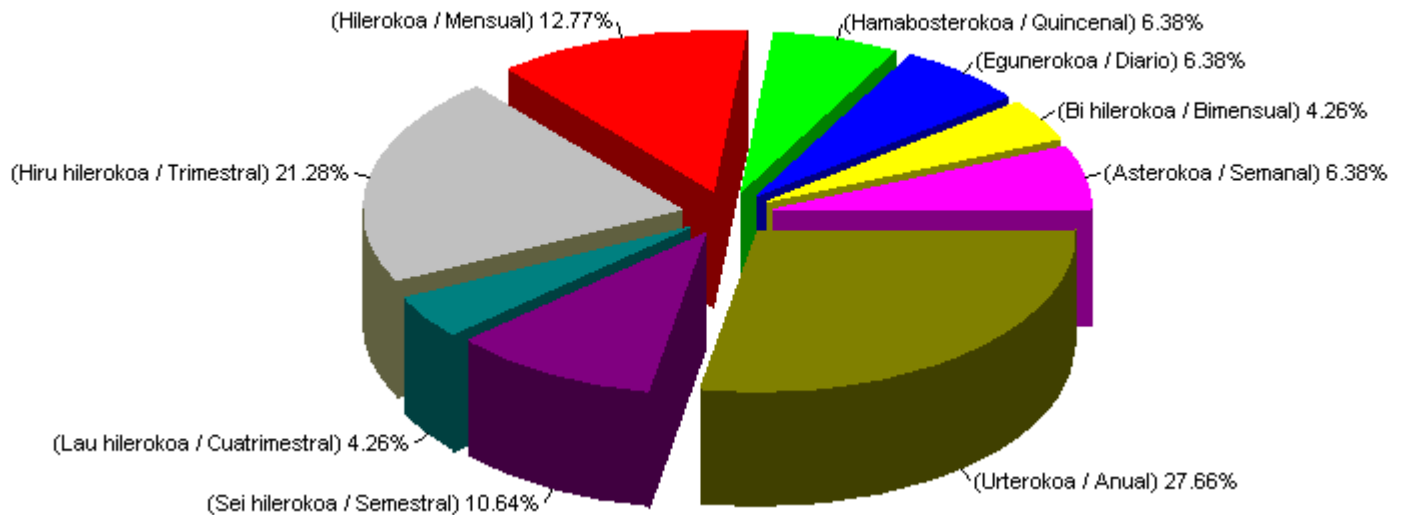

LEGE GORDAILUA / DEPÓSITO LEGAL
Gipuzkoa

ALDIA: 2005
PERIODO: 2005

ARGITALPEN MOTA TIPO DE PUBLICACIÓN	Eskatutakoak Solicitados	Eskaeren % % Solicitudes
ASTEROKOA / SEMANAL	3	6,38 %
BI HILEROKOA / BIMENSUAL	2	4,26 %
EGUNEROKOA / DIARIO	3	6,38 %
HAMABOSTEROKOA / QUINCENAL	3	6,38 %
HILEROKOA / MENSUAL	6	12,77 %
HIRU HILEROKOA / TRIMESTRAL	10	21,28 %
LAU HILEROKOA / CUATRIMESTRAL	2	4,26 %
SEI HILEROKOA / SEMESTRAL	5	10,64 %
URTEROKOA / ANUAL	13	27,66 %

po estatistiken zerrenda aldizkako argitalpenen aldizkotasunaren arabera/Relación de Estadísticas Externas por Periodicidades en Publicaciones F

Donostia-San Sebastián, 2009ko martxoaren 10a
Donostia-San Sebastián, 10 de marzo de 2009