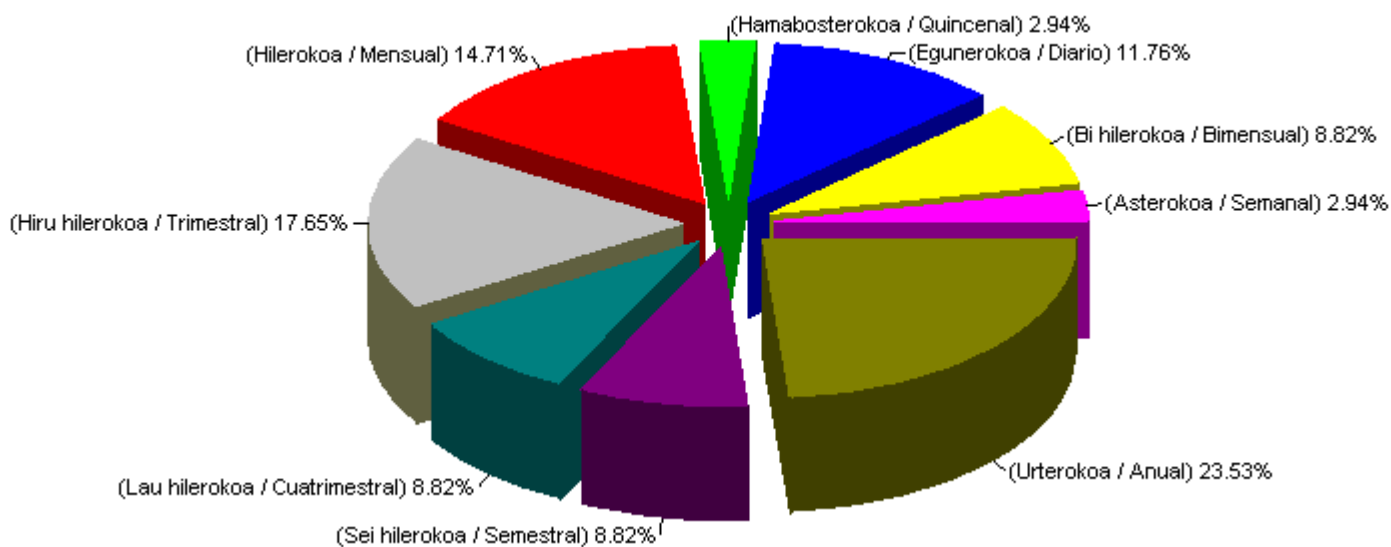

LEGE GORDAILUA / DEPÓSITO LEGAL
Gipuzkoa

ALDIA: 2003
 PERIODO: 2003

ARGITALPEN MOTA TIPO DE PUBLICACIÓN	Eskatutakoak Solicitados	Eskaeren % % Solicitudes
ASTEROKOA / SEMANAL	1	2,94 %
BI HILEROKOA / BIMENSUAL	3	8,82 %
EGUNEROKOA / DIARIO	4	11,76 %
HAMABOSTEROKOA / QUINCENAL	1	2,94 %
HILEROKOA / MENSUAL	5	14,71 %
HIRU HILEROKOA / TRIMESTRAL	6	17,65 %
LAU HILEROKOA / CUATRIMESTRAL	3	8,82 %
SEI HILEROKOA / SEMESTRAL	3	8,82 %
URTEROKOA / ANUAL	8	23,53 %

po estatistiken zerrenda aldizkako argitalpenen aldizkotasunaren arabera/Relación de Estadísticas Externas por Periodicidades en Publicaciones F

Donostia-San Sebastián, 2009ko martxoaren 9a
 Donostia-San Sebastián, 9 de marzo de 2009