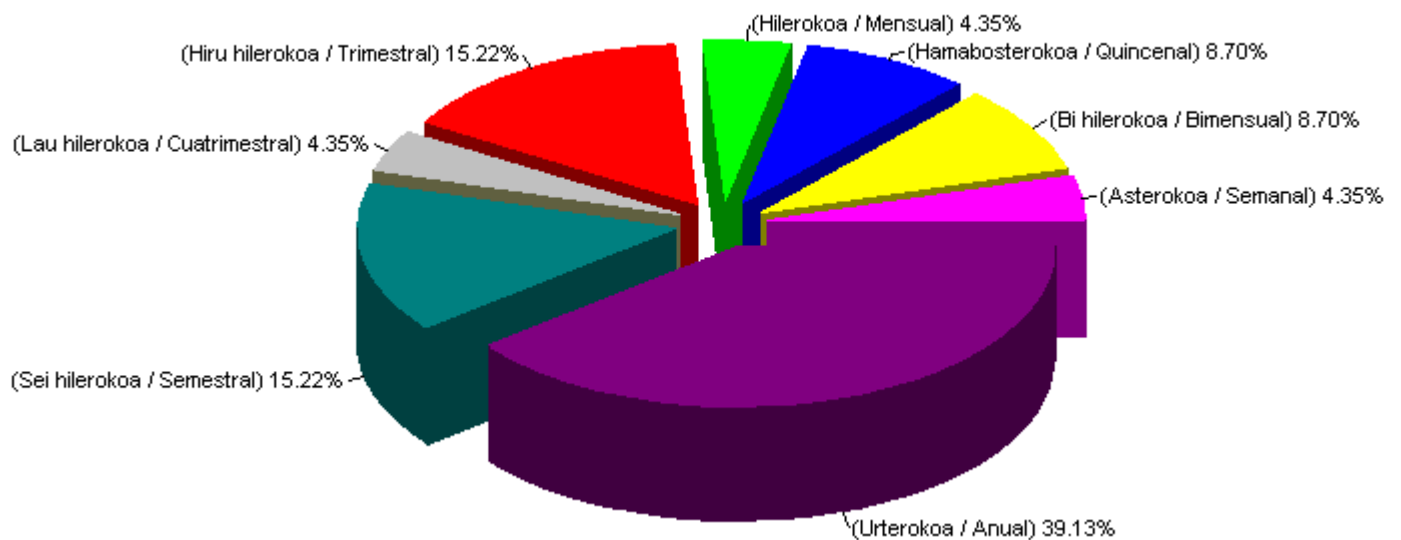

LEGE GORDAILUA / DEPÓSITO LEGAL
Gipuzkoa

ALDIA: 2002
PERIODO: 2002

ARGITALPEN MOTA TIPO DE PUBLICACIÓN	Eskatutakoak Solicitados	Eskaeren % % Solicitudes
ASTEROKOA / SEMANAL	2	4,35 %
BI HILEROKOA / BIMENSUAL	4	8,7 %
HAMABOSTEROKOA / QUINCENAL	4	8,7 %
HILEROKOA / MENSUAL	2	4,35 %
HIRU HILEROKOA / TRIMESTRAL	7	15,22 %
LAU HILEROKOA / CUATRIMESTRAL	2	4,35 %
SEI HILEROKOA / SEMESTRAL	7	15,22 %
URTEROKOA / ANUAL	18	39,13 %

300 estatistiken zerrenda aldizkako argitalpenen aldizkotasunaren arabera/Relación de Estadísticas Externas por Periodicidades en Publicaciones P

Donostia-San Sebastián, 2009ko martxoaren 9a
Donostia-San Sebastián, 9 de marzo de 2009