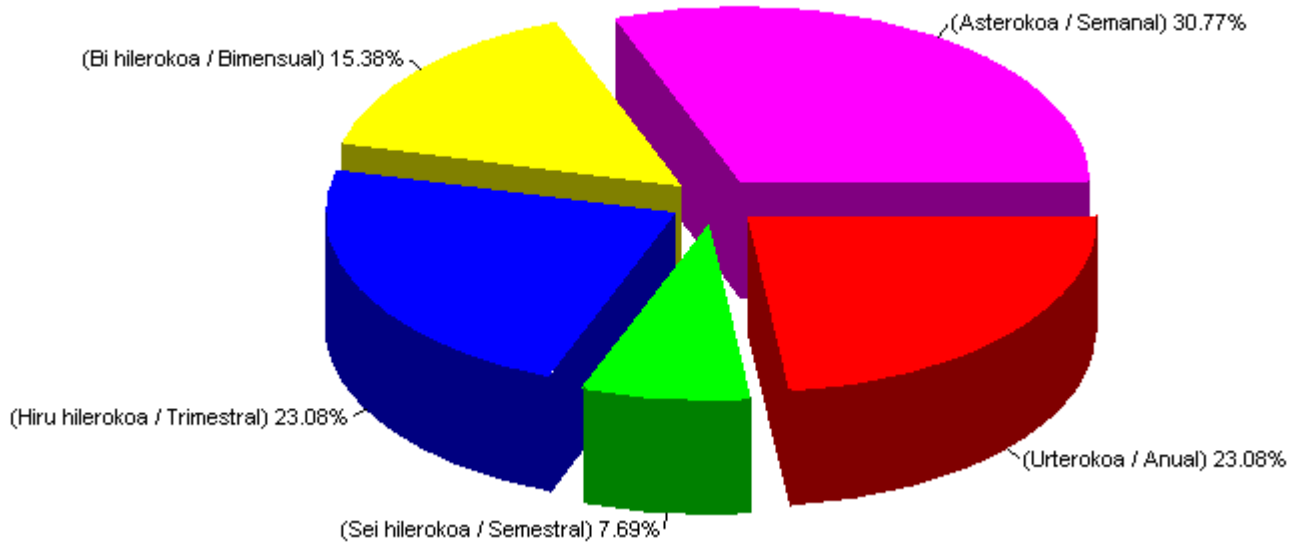

LEGE GORDAILUA / DEPÓSITO LEGAL

Gipuzkoa

ALDIA: 2014
PERIODO: 2014

ARGITALPEN MOTA TIPO DE PUBLICACIÓN	Eskatutakoak Solicitados	Eskaeren % % Solicitudes
ASTEROKOA / SEMANAL	4	30,77 %
BI HILEROKOA / BIMENSUAL	2	15,38 %
HIRU HILEROKOA / TRIMESTRAL	3	23,08 %
SEI HILEROKOA / SEMESTRAL	1	7,69 %
URTEROKOA / ANUAL	3	23,08 %

Canpo estatistiken zerrenda aldizkako argitalpenen aldizkotasunaren arabera/Relación de Estadísticas Externas por Periodicidades en Publicacione

Donostia-San Sebastián, 2016ko irailaren 19a
Donostia-San Sebastián, 19 de septiembre de 2016