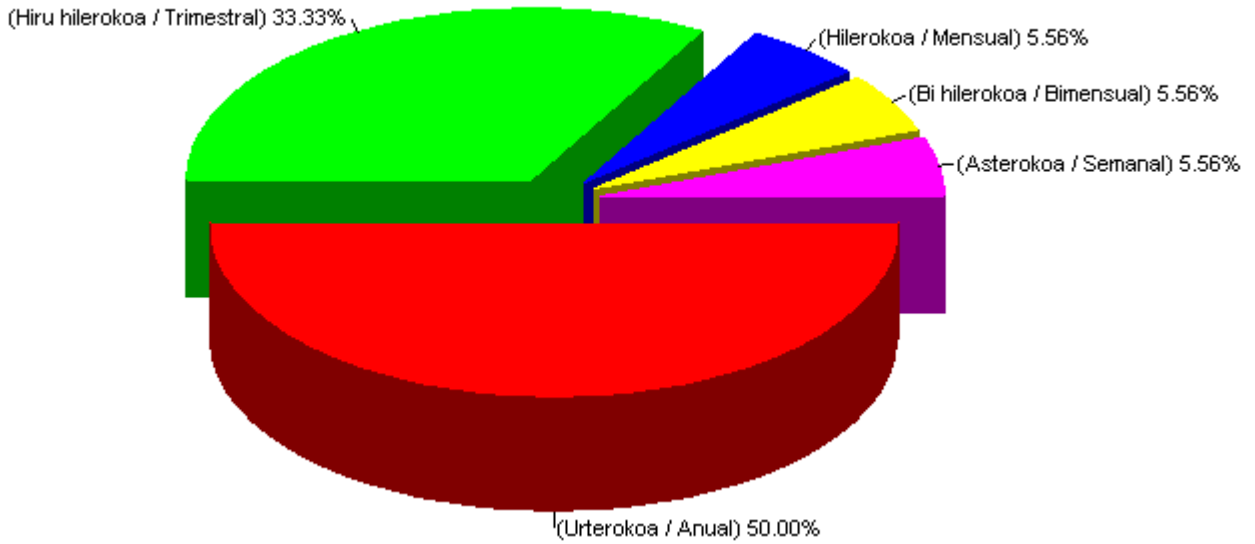

LEGE GORDAILUA / DEPÓSITO LEGAL
Gipuzkoa

ALDIA: 2013
PERIODO: 2013

ARGITALPEN MOTA <i>TIPO DE PUBLICACIÓN</i>	Eskatutakoak <i>Solicitados</i>	Eskaeren % <i>% Solicitudes</i>
ASTEROKOA / SEMANAL	1	5,56 %
BI HILEROKOA / BIMENSUAL	1	5,56 %
HILEROKOA / MENSUAL	1	5,56 %
HIRU HILEROKOA / TRIMESTRAL	6	33,33 %
URTEROKOA / ANUAL	9	50 %

Argitalpenen zerrenda aldizkako argitalpenen aldizkotasunaren arabera / Relación de Estadísticas Externas por Periodicidades en Publicaciones Periódicas

Donostia-San Sebastián, 2016ko irailaren 19a
Donostia-San Sebastián, 19 de septiembre de 2016