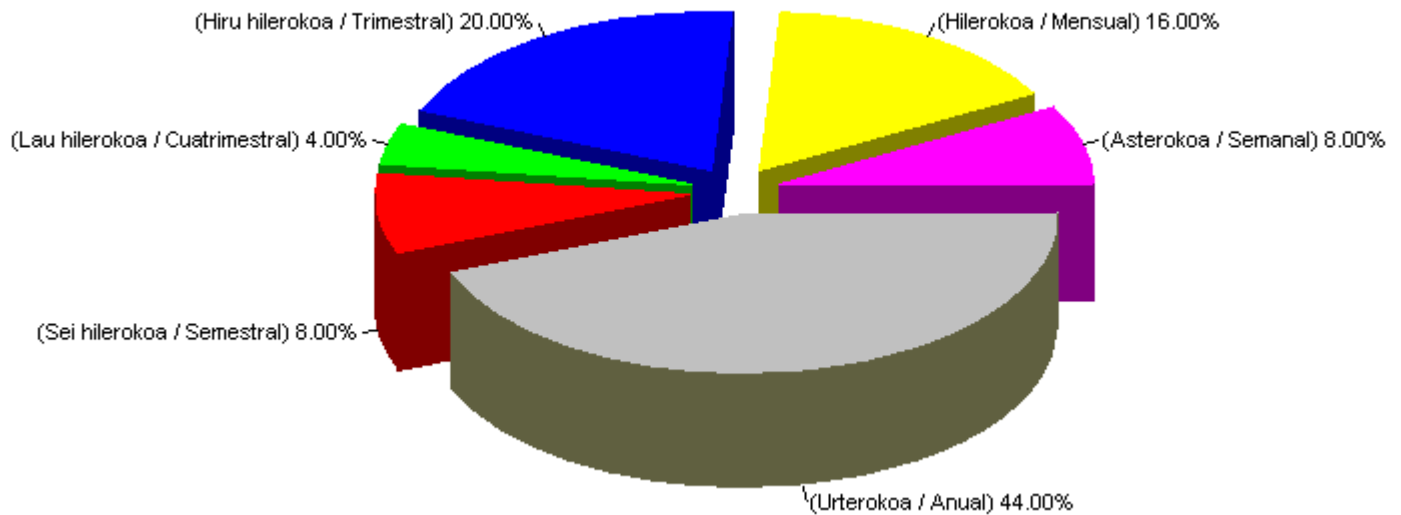

LEGE GORDAILUA / DEPÓSITO LEGAL
Gipuzkoa

ALDIA: 2012
PERIODO: 2012

ARGITALPEN MOTA TIPO DE PUBLICACIÓN	Eskatutakoak Solicitados	Eskaeren % % Solicitudes
ASTEROKOA / SEMANAL	2	8 %
HILEROKOA / MENSUAL	4	16 %
HIRU HILEROKOA / TRIMESTRAL	5	20 %
LAU HILEROKOA / CUATRIMESTRAL	1	4 %
SEI HILEROKOA / SEMESTRAL	2	8 %
URTEROKOA / ANUAL	11	44 %

γπο estatistiken zerrenda aldizkako argitalpenen aldizkotasunaren arabera/Relación de Estadísticas Externas por Periodicidades en Publicaciones

Donostia-San Sebastián, 2016ko irailaren 19a
Donostia-San Sebastián, 19 de septiembre de 2016