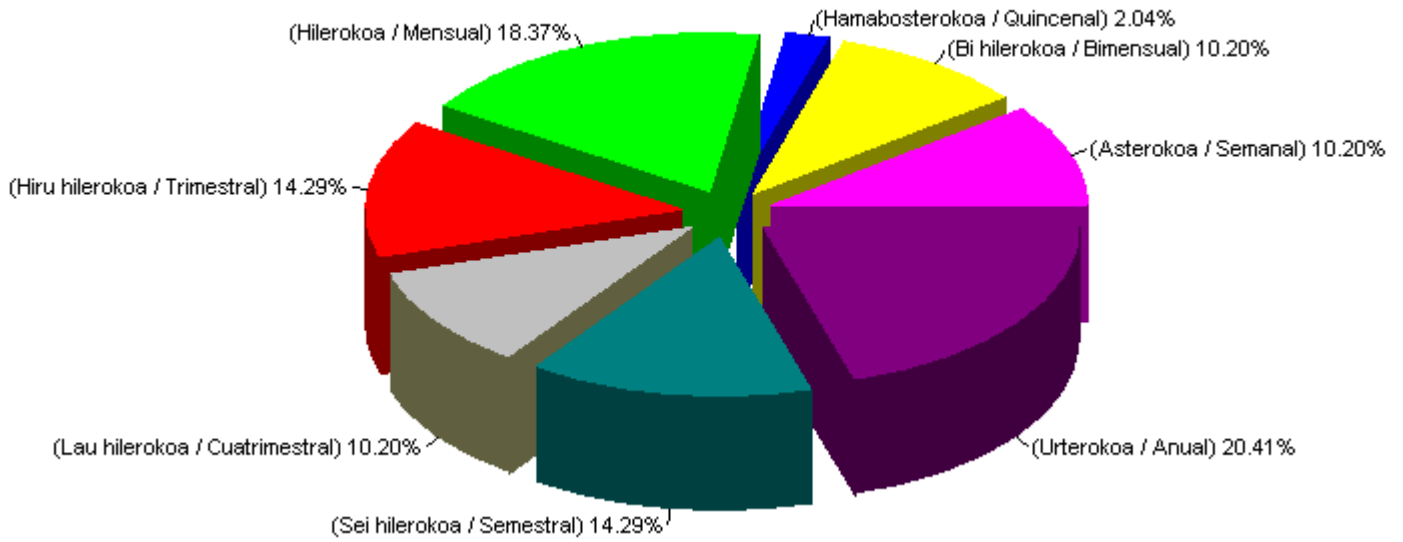

LEGE GORDAILUA / DEPÓSITO LEGAL
Comunidad Autónoma del País Vasco/Euskadiko Autonomia Erkidegoa

ALDIA: 2014
PERIODO: 2014

ARGITALPEN MOTA <i>TIPO DE PUBLICACIÓN</i>	Eskatutakoak <i>Solicitados</i>	Eskaeren % <i>% Solicitudes</i>
ASTEROKOA / SEMANAL	5	10,2 %
BI HILEROKOA / BIMENSUAL	5	10,2 %
HAMABOSTEROKOA / QUINCENAL	1	2,04 %
HILEROKOA / MENSUAL	9	18,37 %
HIRU HILEROKOA / TRIMESTRAL	7	14,29 %
LAU HILEROKOA / CUATRIMESTRAL	5	10,2 %
SEI HILEROKOA / SEMESTRAL	7	14,29 %
URTEROKOA / ANUAL	10	20,41 %

po estatistiken zerrenda aldizkako argitalpenen aldizkotasunaren arabera/Relación de Estadísticas Externas por Periodicidades en Publicaciones F

Vitoria-Gasteiz, 2016ko irailaren 19a
Vitoria-Gasteiz, 19 de septiembre de 2016