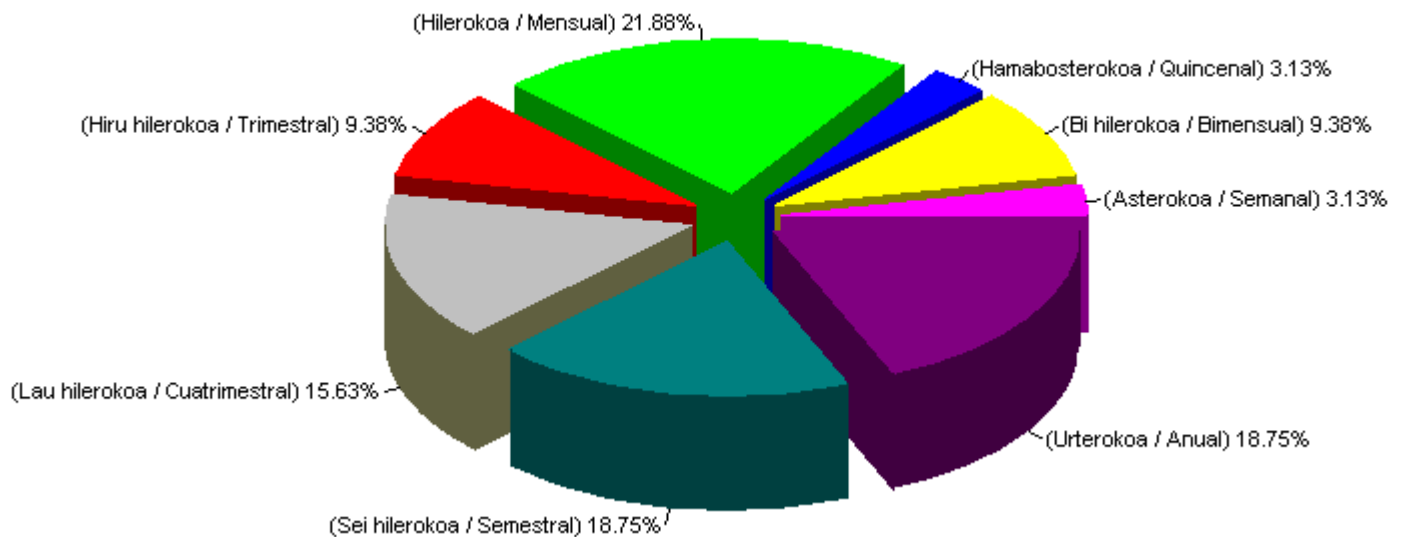

LEGE GORDAILUA / DEPÓSITO LEGAL
Bizkaia

ALDIA: 2014
PERIODO: 2014

ARGITALPEN MOTA TIPO DE PUBLICACIÓN	Eskatutakoak Solicitados	Eskaeren % % Solicitudes
ASTEROKOA / SEMANAL	1	3,13 %
BI HILEROKOA / BIMENSUAL	3	9,38 %
HAMABOSTEROKOA / QUINCENAL	1	3,13 %
HILEROKOA / MENSUAL	7	21,88 %
HIRU HILEROKOA / TRIMESTRAL	3	9,38 %
LAU HILEROKOA / CUATRIMESTRAL	5	15,63 %
SEI HILEROKOA / SEMESTRAL	6	18,75 %
URTEROKOA / ANUAL	6	18,75 %

Argitalpenen zerranda aldizkako argitalpenen aldizkotasunaren arabera/Relación de Estadísticas Externas por Periodicidades en Publicaciones

Bilbao, 2016ko irailaren 19a
Bilbao, 19 de septiembre de 2016