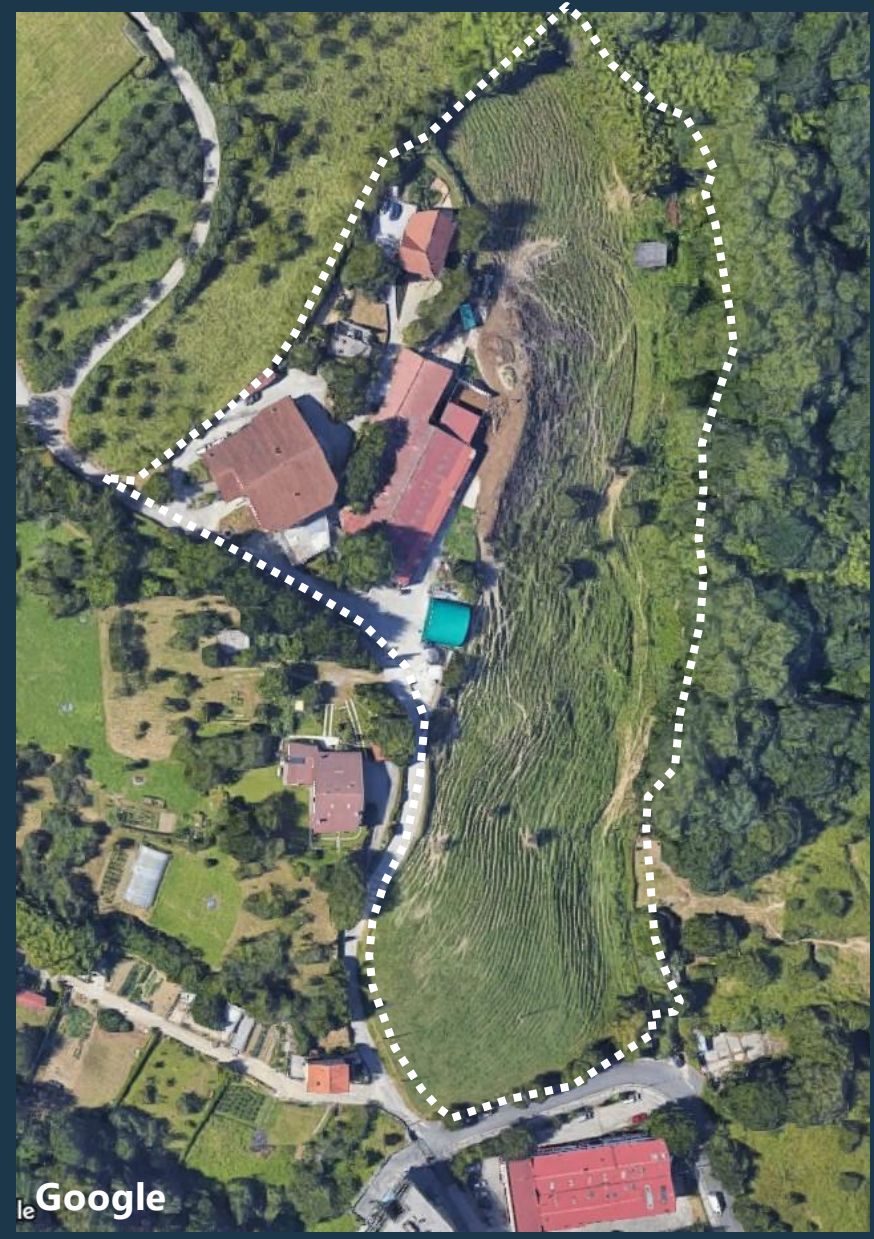

Antolaketa Ordenación

le Google