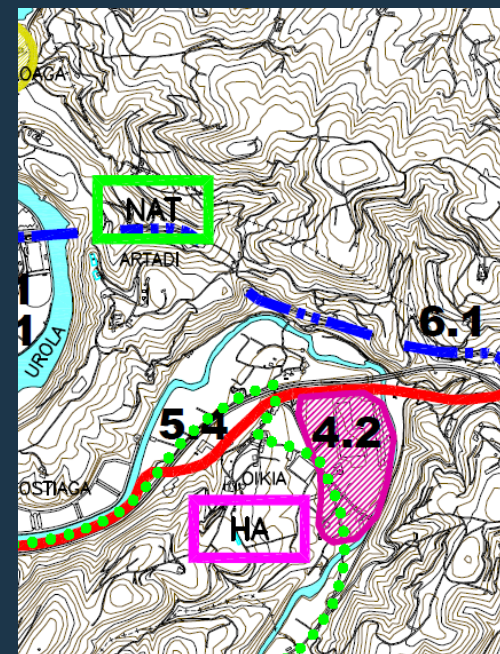

II.6 PLANOA

Plangintza eta esku-hartze
estrategikoetako irizpide orokorrak

LURZORUE ERRESEBEN ESKU-HARTZE
ESTRATEGIKOAK

UROLAKO DIDEGORRIA

HABITAT ALTERNATIBOAK