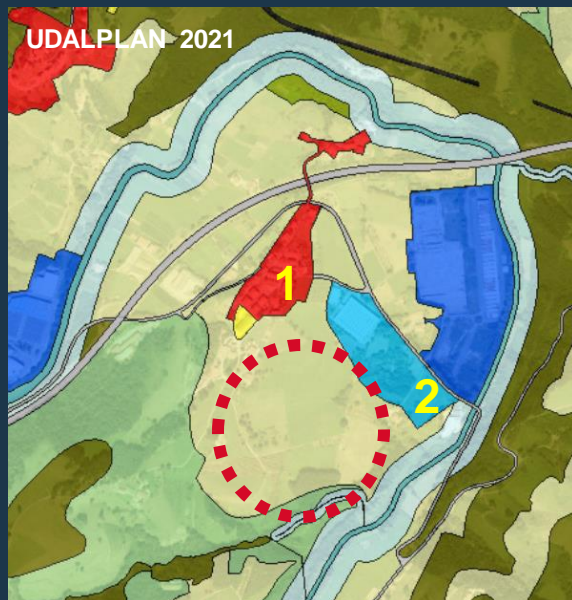

UDALA Zumaia (Gipuzkoa)**Urola-Kostako Eremu Funtzionala** (Urola Kosta)

Oikia auzoan Ekiola eguzki-parke fotovoltaikoa sortzeko Plan Berezia

Plan Especial para la creación del parque fotovoltaico Ekiola en el Bº Oikia

UDALPLAN 2021

UDALPLAN 2021

- 1. Oikia auzoa
- 2. S.3 Guaskor Industria Sektorea

Plan bereziaren eremua Azalera: 27.206 m2s

Arau Subsidiarioak.
5.13 PLANO A
Lurzoru ez-hiritagariaren antolamendu kategoriak

D.2

	NEKAZARITZA ETA ABELTZAINZAKO ZONA ETA LANDAZABALA ZONA AGROGANADERA Y CAMPINA
--	---

PLAN BEREZIA. Zirriborrea du izena (2021 uztaila). Antolamendu planoak.

PO.01 PLANOA Zonakatze xehatua

PO.03 PLANOA.Amaierako argazki orientagarria