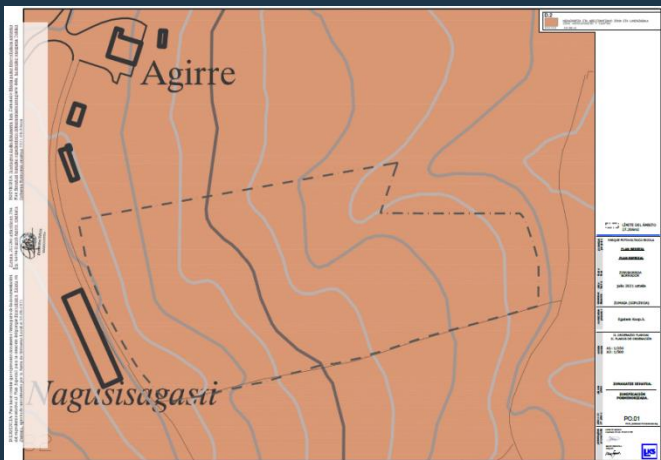

UDALPLAN 2021

UDALPLAN 2021

- 1. Oikia auzoa
- 2. S.3 Guaskor Industria Sektorea

Plan bereziaren eremua Azalera: 27.206 m2s

Arau Subsidiarioak.
5.13 PLANO A
Lurzoru ez-hiritagariaren antolamendu kategoriak

D.2

	NEKAZARITZA ETA ABELTZAINZAKO ZONA ETA LANDAZABALA ZONA AGROGANADERA Y CAMPINA
--	---

PLAN BEREZIA. Zirriborrea du izena (2021 uztaila). Antolamendu planoak.

PO.01 PLANOA Zonakatze xehatua

PO.03 PLANOA.Amaierako argazki orientagarria