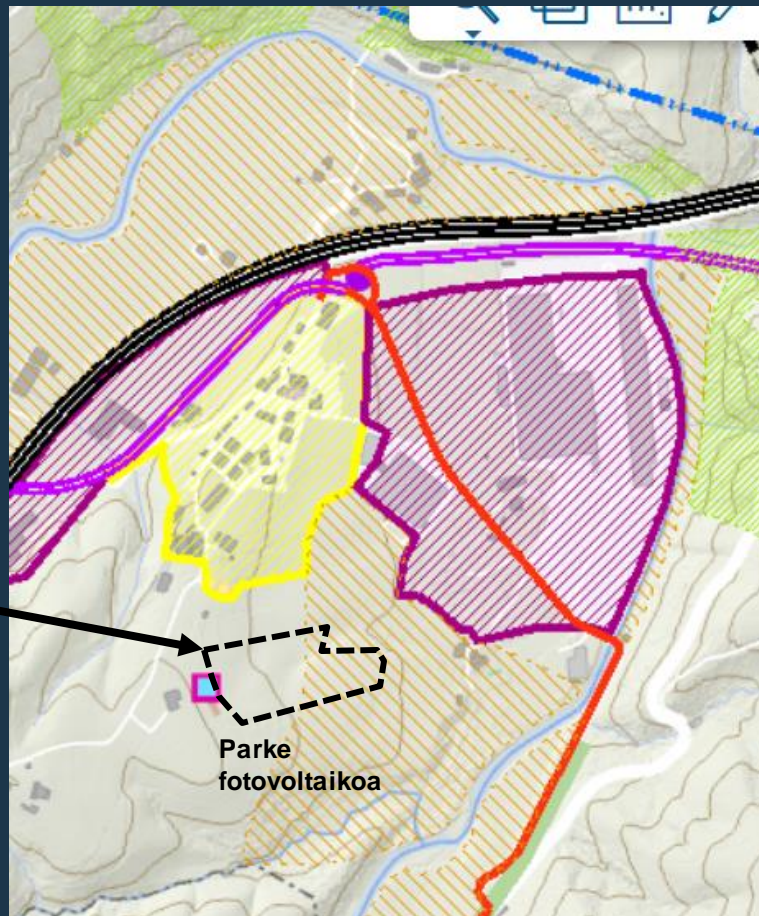

D.2

	NEKAZARITZA ETA ABELTZAINZAKO ZONA ETA LANDAZABALA ZONA AGROGANADERA Y CAMPINA
--	---

PLAN BEREZIA. Zirriborrea du izena (2021 uztaila). Antolamendu planoak.

PO.01 PLANOA Zonakatze xehatua

PO.03 PLANOA.Amaierako argazki orientagarria

Urola Kostako LPP

II.1 PLANOA

Eremu funtzionalaren lurralde eredua

NEKAZARITZA INTERESEKO EREMUAK
AREAS DE INTERES AGRARIO

- TOKIKO SARBIDE SARE NAGUSIA

- BIZITEGI GARAPENA. DENTSITATE TXIKIA

- EKONOMIA JARDUEREN GARAPENA

HIRUGARREN SEKTOREKO EREMUAK,
MERKATARITZAGUNEAK ETA AISIALDI
ETA TURISMORAKO INSTALAZIOAK

Parke
fotovoltaikoa

II.6 PLANOA

Plangintza eta esku-hartze
estrategikoetako irizpide orokorrak

LURZORUE ERRESEBEN ESKU-HARTZE
ESTRATEGIKOAK