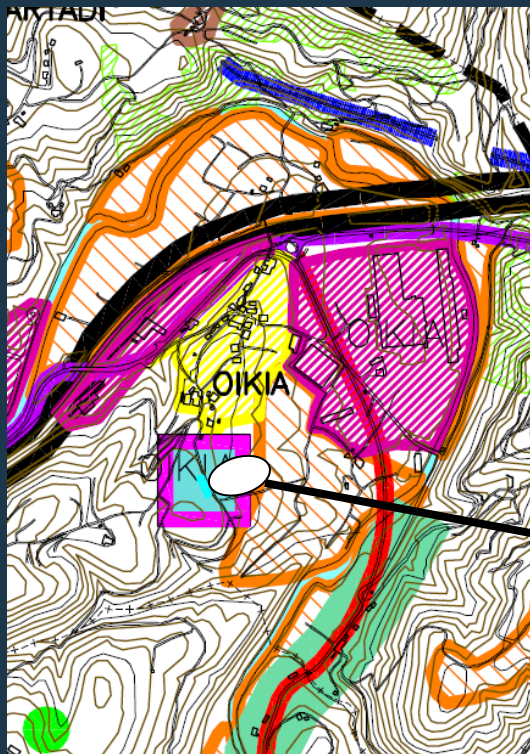

D.2

	NEKAZARITZA ETA ABELTZAINZAKO ZONA ETA LANDAZABALA ZONA AGROGANADERA Y CAMPINA
--	---

PLAN BEREZIA. Zirriborrea du izena (2021 uztaila). Antolamendu planoak.

PO.01 PLANOA Zonakatze xehatua

PO.03 PLANOA.Amaierako argazki orientagarria

PO.02 PLANOA
Ordenazio orokorra. Lerrokadurak eta sestra lerroak

Oikia auzoan Ekiola eguzki-parke fotovoltaikoa sortzeko Plan Berezia

Plan Especial para la creación del parque fotovoltaico Ekiola en el Bº Oikia

Urola Kostako LPP

II.1 PLANOA

Eremu funtzionalaren lurralde eredua

NEKAZARITZA INTERESEKO EREMUAK
AREAS DE INTERES AGRARIO

- TOKIKO SARBIDE SARE NAGUSIA

- BIZITEGI GARAPENA. DENTSITATE TXIKIA

- EKONOMIA JARDUEREN GARAPENA