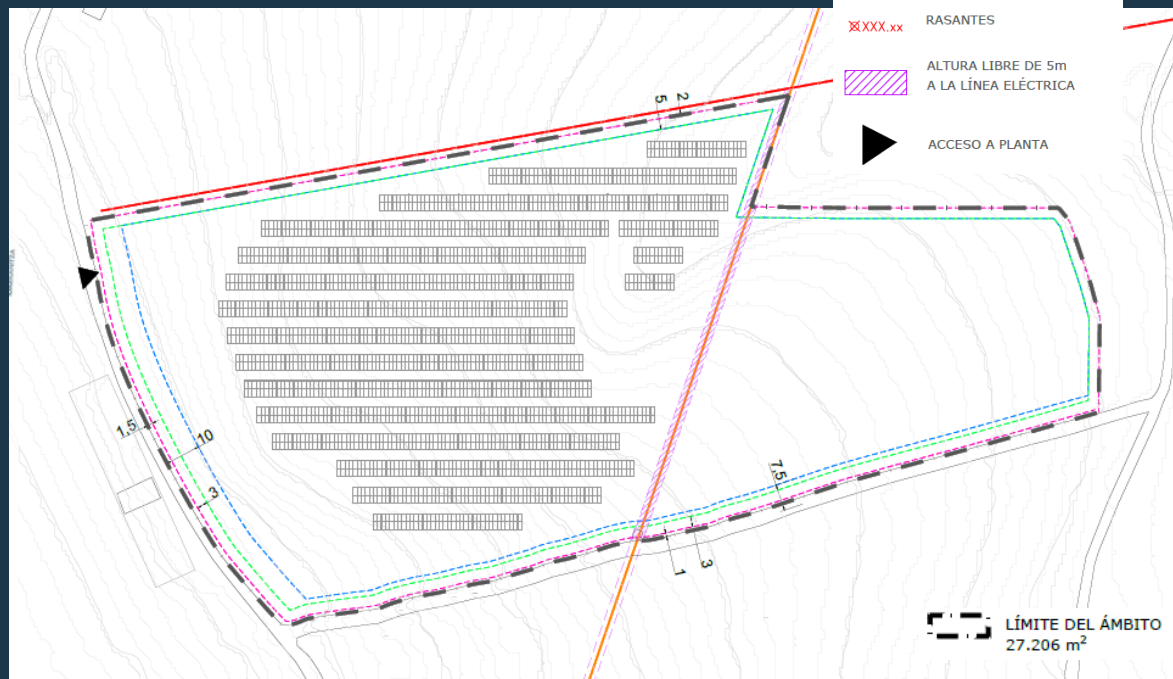

UDALPLAN 2021

UDALPLAN 2021

- 1. Oikia auzoa
- 2. S.3 Guaskor Industria Sektorea

Plan bereziaren eremua Azalera: 27.206 m2s

Arau Subsidiarioak.
5.13 PLANO A
Lurzoru ez-hiritagariaren antolamendu kategoriak

D.2

	NEKAZARITZA ETA ABELTZAINZAKO ZONA ETA LANDAZABALA ZONA AGROGANADERA Y CAMPINA
--	---

PLAN BEREZIA. Zirriborrea du izena (2021 uztaila). Antolamendu planoak.

PO.01 PLANOA Zonakatze xehatua

PO.03 PLANOA.Amaierako argazki orientagarria

PO.02 PLANOA
Ordenazio orokorra. Lerrokadurak eta sestra lerroak

Oikia auzoan Ekiola eguzki-parke fotovoltaikoa sortzeko Plan Berezia

Plan Especial para la creación del parque fotovoltaico Ekiola en el Bº Oikia

Urola Kostako LPP

II.1 PLANOA

Eremu funtzionalaren lurralde eredua

NEKAZARITZA INTERESEKO EREMUAK
AREAS DE INTERES AGRARIO

- TOKIKO SARBIDE SARE NAGUSIA

- BIZITEGI GARAPENA. DENTSITATE TXIKIA

- EKONOMIA JARDUEREN GARAPENA