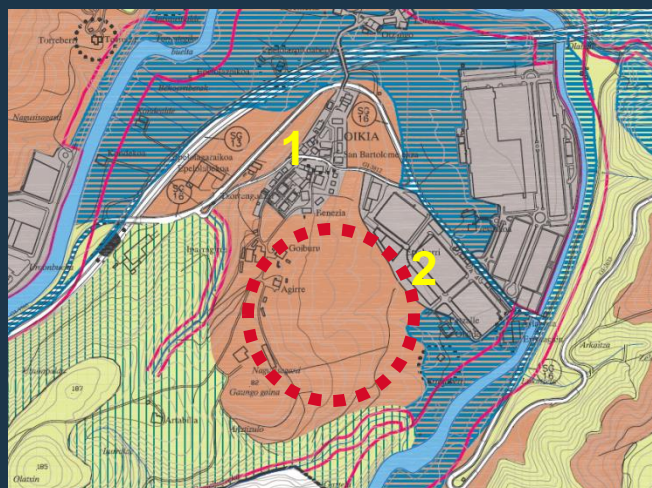

UDALA Zumaia (Gipuzkoa)**Urola-Kostako Eremu Funtzionala** (Urola Kosta)

Oikia auzoan Ekiola eguzki-parke fotovoltaikoa sortzeko Plan Berezia

Plan Especial para la creación del parque fotovoltaico Ekiola en el Bº Oikia

UDALPLAN 2021

UDALPLAN 2021

- 1. Oikia auzoa
- 2. S.3 Guaskor Industria Sektorea

Plan bereziaren eremua Azalera: 27.206 m2s

Arau Subsidiarioak.
5.13 PLANO A
Lurzoru ez-hiritagariaren antolamendu kategoriak

D.2

	NEKAZARITZA ETA ABELTZAINZAKO ZONA ETA LANDAZABALA ZONA AGROGANADERA Y CAMPINA
--	---

PLAN BEREZIA. Zirriborrea du izena (2021 uztaila). Antolamendu planoak.

PO.01 PLANOA Zonakatze xehatua

PO.03 PLANOA.Amaierako argazki orientagarria