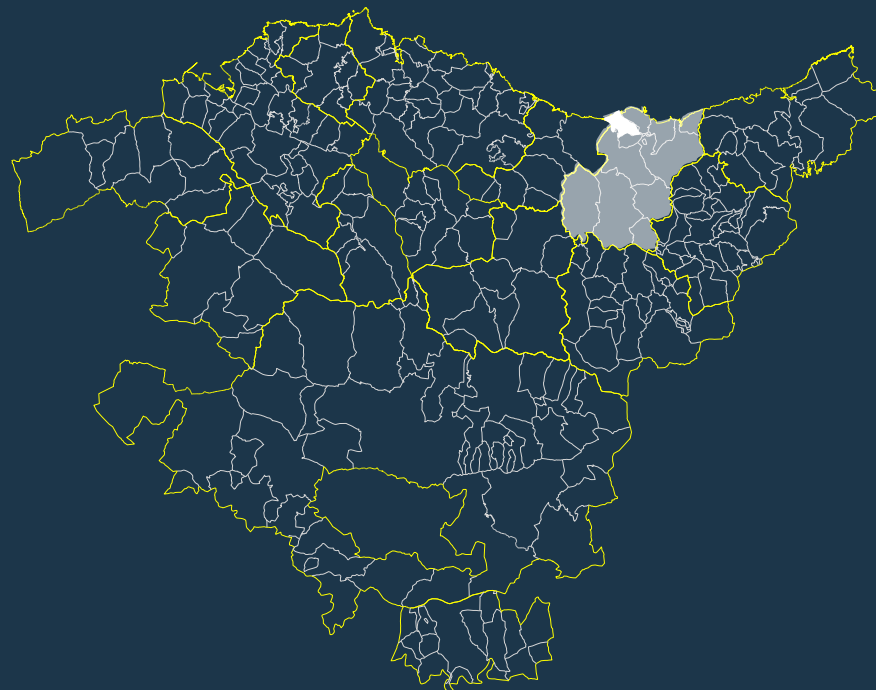

Oikia auzoan Ekiola eguzki-parke fotovoltaikoa sortzeko Plan Berezia

Plan Especial para la creación del parque fotovoltaico Ekiola en el Bº Oikia

**ESPEDIENTEA** 3HI-004/22-P08

EXPEDIENTE

TXOSTENA Lurralde Plangintzaren eta Hiri Agendaren Zuzendaritza.