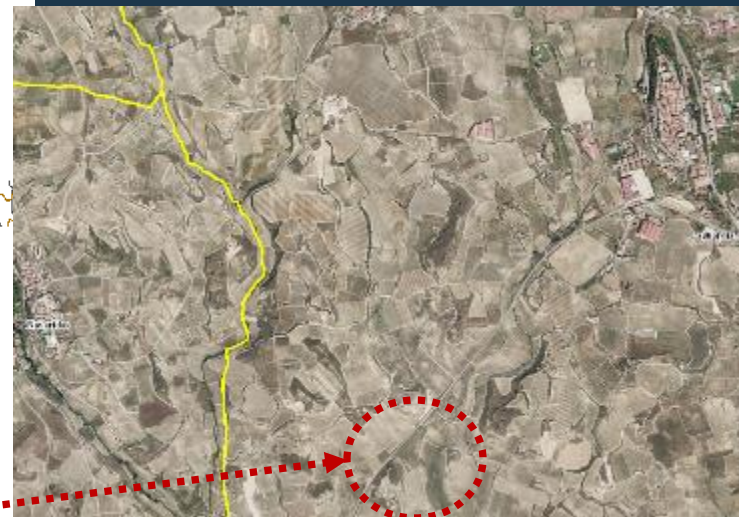

Laguardiako Carraelciego parajeko 8. poligonoan upategi bat eraikitzeko Plan Berezia.

Plan Especial para la construcción de una bodega en el polígono 8 paraje de Carraelciego de Laguardia.