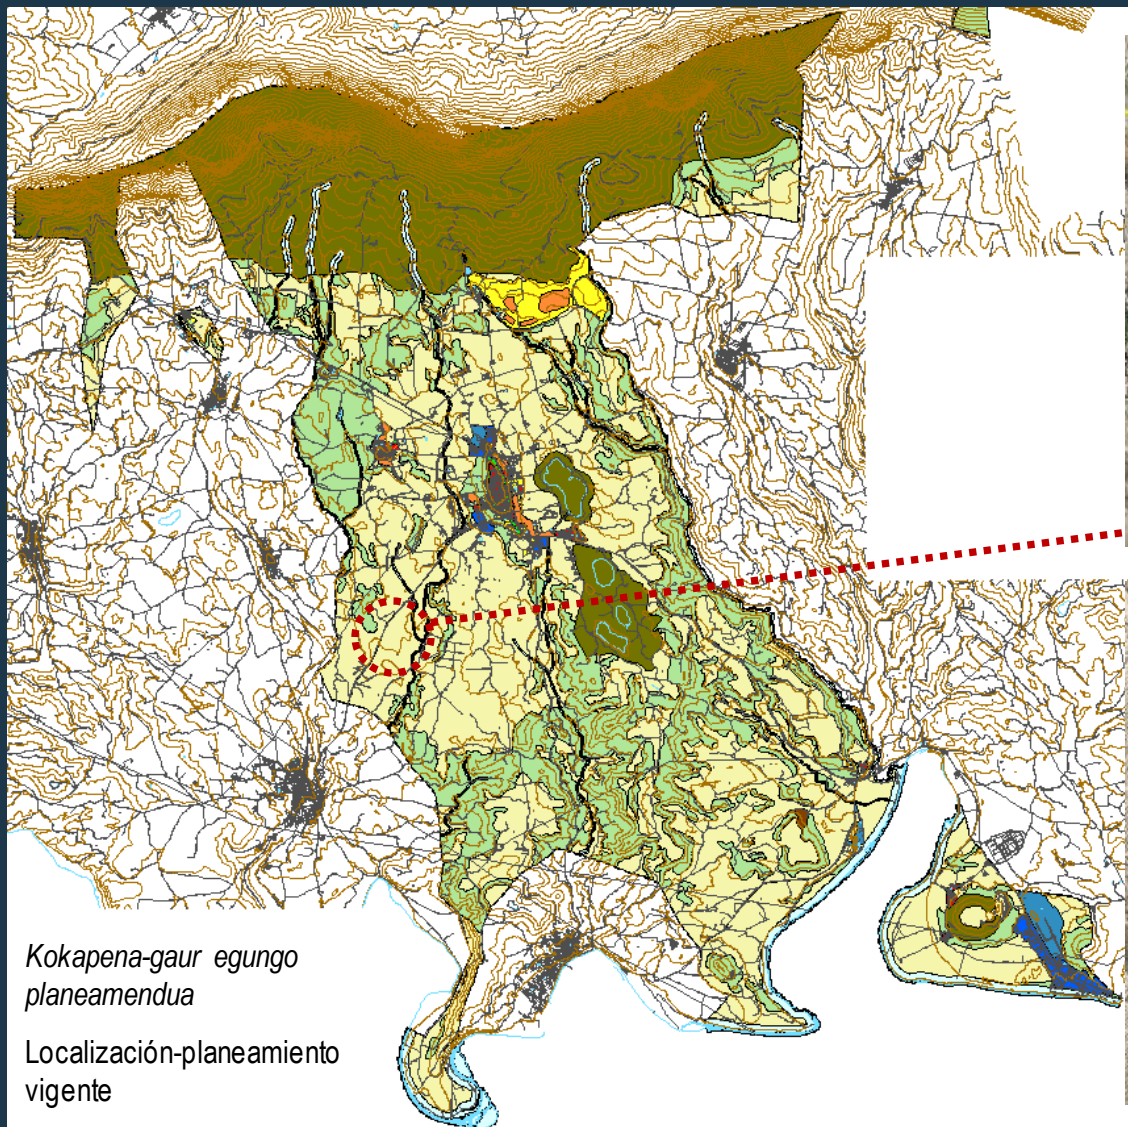

Laguardiako Carraelciego parajeko 8. poligonoan upategi bat eraikitzeko Plan Berezia.

Plan Especial para la construcción de una bodega en el polígono 8 paraje de Carraelciego de Laguardia.