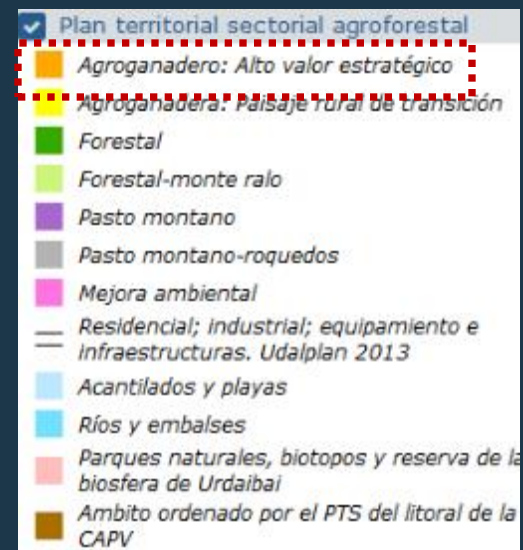

Laguardiako Carraalciego parajeko 8. poligonoan upategi bat eraikitzeko Plan Berezia.

Plan Especial para la construcción de una bodega en el polígono 8 paraje de Carraalciego de Laguardia.

Nekazaritza eta Basozaintzako LPSa

PTS Agroforestal