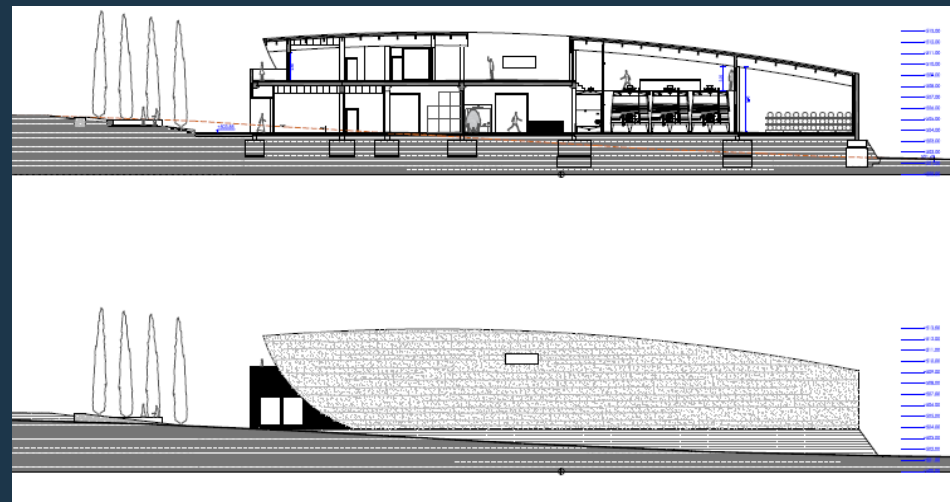

Laguardiako Carraelciego parajeko 8. poligonoan upategi bat eraikitzeko Plan Berezia.

Plan Especial para la construcción de una bodega en el polígono 8 paraje de Carraelciego de Laguardia.