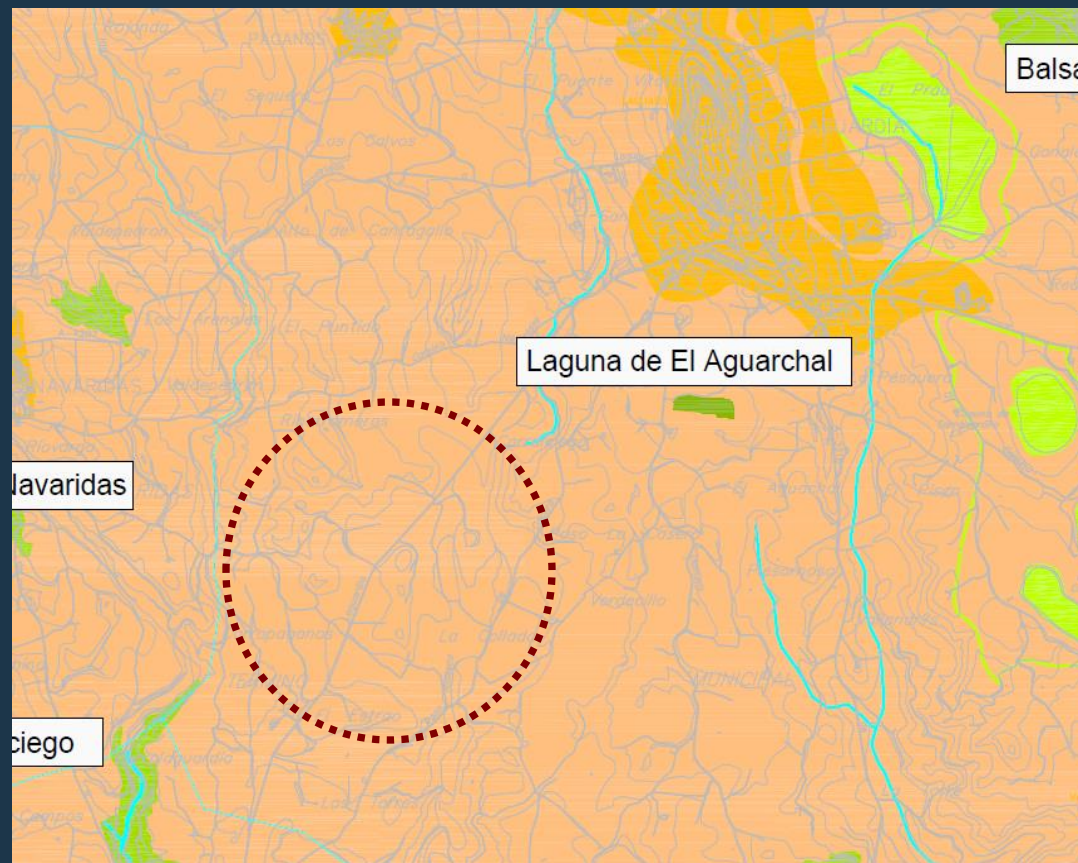

ASUNTO Plan Especial para la construcción de una bodega en el polígono 8 de Carraelciego de Laguardia.

UDALA Laguardia (Alava)

ÁREA FUNCIONAL A.F. de Rioja Alavesa

Laguardiako Carraelciego parajeko 8. poligonoan upategi bat eraikitzeko Plan Berezia.

Correspondencia entre la calificación del suelo no urbanizable del planeamiento municipal y las categorías de las Directrices de Ordenación Territorial (DOT)

01031-LAGUARDIA

Categorización DOT: **Agroganadera y campiña**